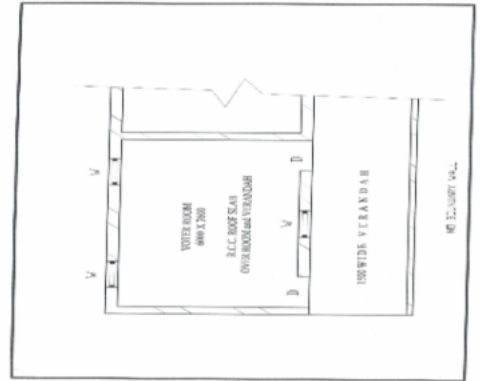

নির্বাচক নিবন্ধন আধিকারিকের স্বাক্ষর

Nazri Naksha

Google Map View

Polling Station Building Front View

Polling Station Front View

Cad View

Key MAP View

1 নাম : সেখ ইউনুস আলি পিতার নাম : সেখ বাকাউল্লা বাড়ির নং : n0293 বয়স : 77 লিঙ্গ : পুরুষ	RGN2354413 ফটো উপলব্ধ	2 নাম : মইবুদ আলি শাহ পিতার নাম : মওসন শাহ বাড়ির নং : n0097 বয়স : 40 লিঙ্গ : পুরুষ	RGN0649525 ফটো উপলব্ধ	3 নাম : সাহানি বিবি স্বামীর নাম : মইবুদ আলি শাহ বাড়ির নং : n0097 বয়স : 34 লিঙ্গ : মহিলা	RGN1620913 ফটো উপলব্ধ
4 নাম : মুনমুন বিবি স্বামীর নাম : মওলা শাহ বাড়ির নং : n0087 বয়স : 43 লিঙ্গ : মহিলা	GWV2344331 ফটো উপলব্ধ	5 নাম : মুর্শিদা বিবি স্বামীর নাম : মওলা শাহ বাড়ির নং : n0087 বয়স : 48 লিঙ্গ : মহিলা	RGN1844588 ফটো উপলব্ধ	6 নাম : সাহেদা বিবি স্বামীর নাম : সামসুদ্দিন শাহ বাড়ির নং : n0202 বয়স : 64 লিঙ্গ : মহিলা	RGN2351088 ফটো উপলব্ধ
7 নাম : সেখ শাহ আব্দুল পিতার নাম : সেখ আমিনুদ্দিন বাড়ির নং : n0197 বয়স : 57 লিঙ্গ : পুরুষ	RGN1426287 ফটো উপলব্ধ	8 নাম : সাইদুল শাহ পিতার নাম : আব্দুল রসিদ শাহ বাড়ির নং : n0184 বয়স : 44 লিঙ্গ : পুরুষ	RGN0648931 ফটো উপলব্ধ	9 নাম : আসরফ শাহ পিতার নাম : জয়নাল শাহ বাড়ির নং : n0073 বয়স : 40 লিঙ্গ : পুরুষ	RGN1426857 ফটো উপলব্ধ
10 নাম : সানোয়ারা বিবি স্বামীর নাম : আসরফ আলি শাহ বাড়ির নং : n0073 বয়স : 39 লিঙ্গ : মহিলা	RGN1426311 ফটো উপলব্ধ	11 নাম : সামসুন্নেহার বেগম স্বামীর নাম : সেখ শাহ আলম বাড়ির নং : n0020 বয়স : 52 লিঙ্গ : মহিলা	GQG1630268 ফটো উপলব্ধ	12 নাম : জিনা বিবি স্বামীর নাম : হামিদুল শাহ বাড়ির নং : n0052 বয়স : 41 লিঙ্গ : মহিলা	RGN1426824 ফটো উপলব্ধ
13 নাম : হামিদুল শাহ পিতার নাম : শওকত শাহ বাড়ির নং : n0052 বয়স : 43 লিঙ্গ : পুরুষ	RGN1426816 ফটো উপলব্ধ	14 নাম : সবেরা খাতুন পিতার নাম : শওকত শাহ বাড়ির নং : n0052 বয়স : 47 লিঙ্গ : মহিলা	RGN1426436 ফটো উপলব্ধ	15 নাম : আসিয়া বিবি স্বামীর নাম : জয়নাল শাহ বাড়ির নং : n0073 বয়স : 67 লিঙ্গ : মহিলা	WB/29/200/324302 ফটো উপলব্ধ
16 নাম : জাহানারা বিবি স্বামীর নাম : মদন শাহ বাড়ির নং : n0023 বয়স : 45 লিঙ্গ : মহিলা	RGN0652859 ফটো উপলব্ধ	17 নাম : সৈফুল শাহ পিতার নাম : জাফের শাহ বাড়ির নং : n0033 বয়স : 35 লিঙ্গ : পুরুষ	RGN1620632 ফটো উপলব্ধ	18 নাম : রেশমা বিবি স্বামীর নাম : রেজাবুল শাহ বাড়ির নং : n0033 বয়স : 34 লিঙ্গ : মহিলা	RGN1844463 ফটো উপলব্ধ
19 নাম : রেজাবুল শাহ পিতার নাম : জাফের শাহ বাড়ির নং : n0033 বয়স : 38 লিঙ্গ : পুরুষ	RGN0649459 ফটো উপলব্ধ	20 নাম : সানোয়ারা বিবি স্বামীর নাম : বাবুল শাহ বাড়ির নং : n0033 বয়স : 37 লিঙ্গ : মহিলা	RGN1721687 ফটো উপলব্ধ	21 নাম : আসমা বিবি স্বামীর নাম : জাফের শাহ বাড়ির নং : n0033 বয়স : 57 লিঙ্গ : মহিলা	RGN2329191 ফটো উপলব্ধ
22 নাম : জাহানারা বিবি স্বামীর নাম : সাদাম শাহ বাড়ির নং : n0033 বয়স : 30 লিঙ্গ : মহিলা	RGN2040400 ফটো উপলব্ধ	23 নাম : সাওরা বিবি স্বামীর নাম : আসরফশাহ বাড়ির নং : n0187 বয়স : 51 লিঙ্গ : মহিলা	WB/29/200/279351 ফটো উপলব্ধ	24 নাম : সেকাবত শাহ পিতার নাম : শওকত শাহ বাড়ির নং : n0052 বয়স : 52 লিঙ্গ : পুরুষ	RGN2334720 ফটো উপলব্ধ
25 নাম : আয়েসা বিবি স্বামীর নাম : শওকত শাহ বাড়ির নং : n0052 বয়স : 84 লিঙ্গ : মহিলা	WB/29/200/324332 ফটো উপলব্ধ	26 নাম : দুখা বিবি স্বামীর নাম : রায়মত শাহ বাড়ির নং : n0077 বয়স : 80 লিঙ্গ : মহিলা	WB/29/200/324405 ফটো উপলব্ধ	27 নাম : আব্দুল সালেদ শাহ পিতার নাম : আমিন হোসেন শাহ বাড়ির নং : n0077 বয়স : 29 লিঙ্গ : পুরুষ	RGN2040137 ফটো উপলব্ধ
28 নাম : ইয়াসিন শাহ পিতার নাম : রাহিম শাহ বাড়ির নং : n0077 বয়স : 30 লিঙ্গ : পুরুষ	RGN1942887 ফটো উপলব্ধ	29 নাম : আমিরন বিবি স্বামীর নাম : রওসন শাহ বাড়ির নং : n0077 বয়স : 42 লিঙ্গ : মহিলা	GWV2344810 ফটো উপলব্ধ	30 নাম : সেরাফত শাহ পিতার নাম : শওকত শাহ বাড়ির নং : n0052 বয়স : 59 লিঙ্গ : পুরুষ	WB/29/200/324465 ফটো উপলব্ধ