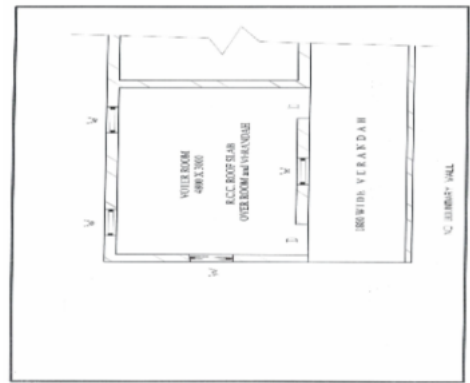

নির্বাচক নিবন্ধন আধিকারিকের স্বাক্ষর

Nazri Naksha

Google Map View

Polling Station Building Front View

Polling Station Front View

Cad View

Key MAP View

1 নাম : সিরাজুল শাহ পিতার নাম: সুলতান শাহ বাড়ির নং : n0153 বয়স : 43 লিঙ্গ : পুরুষ	RGN1427376 ফটো উপলব্ধ	2 নাম : অজেদা খাতুন বিবি স্বামীর নাম: সেরাজুল শাহ বাড়ির নং : n0153 বয়স : 40 লিঙ্গ : মহিলা	RGN1548585 ফটো উপলব্ধ	3 নাম : বেগম বিবি স্বামীর নাম: সুলতান শাহ বাড়ির নং : n0158 বয়স : 61 লিঙ্গ : মহিলা	RGN2307874 ফটো উপলব্ধ
4 নাম : মফেজা বিবি স্বামীর নাম: সুলতান শাহ বাড়ির নং : n0161 বয়স : 37 লিঙ্গ : মহিলা	RGN0652941 ফটো উপলব্ধ	5 নাম : সীতারানী অধিকারী স্বামীর নাম: নিমাই অধিকারী বাড়ির নং : n0117 বয়স : 63 লিঙ্গ : মহিলা	WB/29/200/327219 ফটো উপলব্ধ	6 নাম : শম্পা দাস (অধিকারী) স্বামীর নাম: বিশুজিৎ অধিকারী বাড়ির নং : n0117 বয়স : 35 লিঙ্গ : মহিলা	RGN1722388 ফটো উপলব্ধ
7 নাম : ভীম অধিকারী পিতার নাম: কালীপদ অধিকারী বাড়ির নং : n0118 বয়স : 61 লিঙ্গ : পুরুষ	WB/29/200/327524 ফটো উপলব্ধ	8 নাম : চন্দনা অধিকারী স্বামীর নাম: ভীম অধিকারী বাড়ির নং : n0118 বয়স : 53 লিঙ্গ : মহিলা	WB/29/200/327567 ফটো উপলব্ধ	9 নাম : রামানন্দ অধিকারী পিতার নাম: ভীম চরন অধিকারী বাড়ির নং : n0118 বয়স : 30 লিঙ্গ : পুরুষ	RGN1943398 ফটো উপলব্ধ
10 নাম : অন্নপূর্ণা অধিকারী স্বামীর নাম: নারায়ণ অধিকারী বাড়ির নং : n0119 বয়স : 59 লিঙ্গ : মহিলা	WB/29/200/327220 ফটো উপলব্ধ	11 নাম : সোমা অধিকারী স্বামীর নাম: অভিজিৎ অধিকারী বাড়ির নং : n0119 বয়স : 37 লিঙ্গ : মহিলা	RGN1722206 ফটো উপলব্ধ	12 নাম : পল্লবী গুছাইত(চৌধুরী) স্বামীর নাম: শুভংকর চৌধুরী বাড়ির নং : n0119 বয়স : 31 লিঙ্গ : মহিলা	RGN1845031 ফটো উপলব্ধ
13 নাম : সুবল অধিকারী পিতার নাম: শ্রীমন্ত অধিকারী বাড়ির নং : n0120 বয়স : 78 লিঙ্গ : পুরুষ	WB/29/200/327146 ফটো উপলব্ধ	14 নাম : বাসন্তী অধিকারী স্বামীর নাম: প্রশান্ত অধিকারী বাড়ির নং : n0120 বয়স : 43 লিঙ্গ : মহিলা	GWV2106110 ফটো উপলব্ধ	15 নাম : শ্রীকান্ত অধিকারী পিতার নাম: সুবল অধিকারী বাড়ির নং : n0120 বয়স : 43 লিঙ্গ : পুরুষ	GWV2106128 ফটো উপলব্ধ
16 নাম : সুযমা অধিকারী স্বামীর নাম: শ্রীকান্ত অধিকারী বাড়ির নং : n0120 বয়স : 40 লিঙ্গ : মহিলা	RGN1311596 ফটো উপলব্ধ	17 নাম : শেফালী অধিকারী স্বামীর নাম: সুবলচন্দ্র অধিকারী বাড়ির নং : n0120 বয়স : 71 লিঙ্গ : মহিলা	WB/29/200/327221 ফটো উপলব্ধ	18 নাম : মধুসূদন অধিকারী পিতার নাম: শচীনন্দন অধিকারী বাড়ির নং : n0121 বয়স : 58 লিঙ্গ : পুরুষ	WB/29/200/327503 ফটো উপলব্ধ
19 নাম : জগদীশ অধিকারী পিতার নাম: শচীনন্দন অধিকারী বাড়ির নং : n0121 বয়স : 55 লিঙ্গ : পুরুষ	WB/29/200/327516 ফটো উপলব্ধ	20 নাম : চন্দনা অধিকারী স্বামীর নাম: জগদীশ অধিকারী বাড়ির নং : n0121 বয়স : 52 লিঙ্গ : মহিলা	WB/29/200/327472 ফটো উপলব্ধ	21 নাম : রঘুনন্দন অধিকারী পিতার নাম: গৌরহরি অধিকারী বাড়ির নং : n0121 বয়স : 48 লিঙ্গ : পুরুষ	RGN1427459 ফটো উপলব্ধ
22 নাম : নিত্যানন্দ অধিকারী পিতার নাম: গোবিন্দ অধিকারী বাড়ির নং : n0121 বয়স : 67 লিঙ্গ : পুরুষ	RGN2326031 ফটো উপলব্ধ	23 নাম : সাবিত্রী অধিকারী স্বামীর নাম: নিত্যানন্দ অধিকারী বাড়ির নং : n0121 বয়স : 65 লিঙ্গ : মহিলা	WB/29/200/327043 ফটো উপলব্ধ	24 নাম : গুরুপদ অধিকারী পিতার নাম: নিত্যানন্দ অধিকারী বাড়ির নং : n0121 বয়স : 48 লিঙ্গ : পুরুষ	GWV2345528 ফটো উপলব্ধ
25 নাম : উর্মিলা অধিকারী স্বামীর নাম: গুরু প্রসাদ অধিকারী বাড়ির নং : n0126 বয়স : 36 লিঙ্গ : মহিলা	RGN1427632 ফটো উপলব্ধ	26 নাম : গুরুপ্রসাদ অধিকারী পিতার নাম: দুলাল চন্দ্র অধিকারী বাড়ির নং : n0126 বয়স : 47 লিঙ্গ : পুরুষ	GWV1352160 ফটো উপলব্ধ	27 নাম : দিব্যান্দ অধিকারী পিতার নাম: ব্রজগোপাল অধিকারী বাড়ির নং : n0126 বয়স : 37 লিঙ্গ : পুরুষ	RGN1786144 ফটো উপলব্ধ
28 নাম : মৌসুমী দাস (অধিকারী) স্বামীর নাম: রামপ্রসাদ অধিকারী বাড়ির নং : n0126 বয়স : 38 লিঙ্গ : মহিলা	RGN1786136 ফটো উপলব্ধ	29 নাম : রামপ্রসাদ অধিকারী পিতার নাম: ব্রজগোপাল অধিকারী বাড়ির নং : n0126 বয়স : 47 লিঙ্গ : পুরুষ	GWV2345544 ফটো উপলব্ধ	30 নাম : সুপ্রিয়া অধিকারী স্বামীর নাম: ব্রজগোপাল অধিকারী বাড়ির নং : n0126 বয়স : 62 লিঙ্গ : মহিলা	WB/29/200/327470 ফটো উপলব্ধ