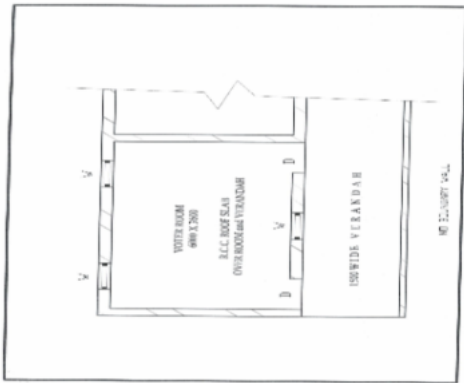

নির্বাচক নিবন্ধন আধিকারিকের স্বাক্ষর

Nazri Naksha

Google Map View

Polling Station Building Front View

Polling Station Front View

Cad View

Key MAP View

1 নাম : সিরাজুল শাহ পিতার নাম: সুলতান শাহ বাড়ির নং : n0153 বয়স : 43 লিঙ্গ : পুরুষ	RGN1427376 ফটো উপলব্ধ	2 নাম : অজেদা খাতুন বিবি স্বামীর নাম: সেরাজুল শাহ বাড়ির নং : n0153 বয়স : 40 লিঙ্গ : মহিলা	RGN1548585 ফটো উপলব্ধ	3 নাম : বেগম বিবি স্বামীর নাম: সুলতান শাহ বাড়ির নং : n0158 বয়স : 61 লিঙ্গ : মহিলা	RGN2307874 ফটো উপলব্ধ
4 নাম : মফেজা বিবি স্বামীর নাম: সুলতান শাহ বাড়ির নং : n0161 বয়স : 37 লিঙ্গ : মহিলা	RGN0652941 ফটো উপলব্ধ	5 নাম : সীতারানী অধিকারী স্বামীর নাম: নিমাই অধিকারী বাড়ির নং : n0117 বয়স : 63 লিঙ্গ : মহিলা	WB/29/200/327219 ফটো উপলব্ধ	6 নাম : শম্পা দাস (অধিকারী) স্বামীর নাম: বিশুজিৎ অধিকারী বাড়ির নং : n0117 বয়স : 35 লিঙ্গ : মহিলা	RGN1722388 ফটো উপলব্ধ
7 নাম : ভীম অধিকারী পিতার নাম: কালীপদ অধিকারী বাড়ির নং : n0118 বয়স : 61 লিঙ্গ : পুরুষ	WB/29/200/327524 ফটো উপলব্ধ	8 নাম : চন্দনা অধিকারী স্বামীর নাম: ভীম অধিকারী বাড়ির নং : n0118 বয়স : 53 লিঙ্গ : মহিলা	WB/29/200/327567 ফটো উপলব্ধ	9 নাম : রামানন্দ অধিকারী পিতার নাম: ভীম চরন অধিকারী বাড়ির নং : n0118 বয়স : 30 লিঙ্গ : পুরুষ	RGN1943398 ফটো উপলব্ধ
10 নাম : অন্নপূর্ণা অধিকারী স্বামীর নাম: নারায়ণ অধিকারী বাড়ির নং : n0119 বয়স : 59 লিঙ্গ : মহিলা	WB/29/200/327220 ফটো উপলব্ধ	11 নাম : সোমা অধিকারী স্বামীর নাম: অভিজিৎ অধিকারী বাড়ির নং : n0119 বয়স : 37 লিঙ্গ : মহিলা	RGN1722206 ফটো উপলব্ধ	12 নাম : পল্লবী গুছাইত(চৌধুরী) স্বামীর নাম: শুভংকর চৌধুরী বাড়ির নং : n0119 বয়স : 31 লিঙ্গ : মহিলা	RGN1845031 ফটো উপলব্ধ
13 নাম : সুবল অধিকারী পিতার নাম: শ্রীমন্ত অধিকারী বাড়ির নং : n0120 বয়স : 78 লিঙ্গ : পুরুষ	WB/29/200/327146 ফটো উপলব্ধ	14 নাম : বাসন্তী অধিকারী স্বামীর নাম: প্রশান্ত অধিকারী বাড়ির নং : n0120 বয়স : 43 লিঙ্গ : মহিলা	GWV2106110 ফটো উপলব্ধ	15 নাম : শ্রীকান্ত অধিকারী পিতার নাম: সুবল অধিকারী বাড়ির নং : n0120 বয়স : 43 লিঙ্গ : পুরুষ	GWV2106128 ফটো উপলব্ধ
16 নাম : সুযমা অধিকারী স্বামীর নাম: শ্রীকান্ত অধিকারী বাড়ির নং : n0120 বয়স : 40 লিঙ্গ : মহিলা	RGN1311596 ফটো উপলব্ধ	17 নাম : শেফালী অধিকারী স্বামীর নাম: সুবলচন্দ্র অধিকারী বাড়ির নং : n0120 বয়স : 71 লিঙ্গ : মহিলা	WB/29/200/327221 ফটো উপলব্ধ	18 নাম : মধুসূদন অধিকারী পিতার নাম: শচীনন্দন অধিকারী বাড়ির নং : n0121 বয়স : 58 লিঙ্গ : পুরুষ	WB/29/200/327503 ফটো উপলব্ধ
19 নাম : জগদীশ অধিকারী পিতার নাম: শচীনন্দন অধিকারী বাড়ির নং : n0121 বয়স : 55 লিঙ্গ : পুরুষ	WB/29/200/327516 ফটো উপলব্ধ	20 নাম : চন্দনা অধিকারী স্বামীর নাম: জগদীশ অধিকারী বাড়ির নং : n0121 বয়স : 52 লিঙ্গ : মহিলা	WB/29/200/327472 ফটো উপলব্ধ	21 নাম : রঘুনন্দন অধিকারী পিতার নাম: গৌরহরি অধিকারী বাড়ির নং : n0121 বয়স : 48 লিঙ্গ : পুরুষ	RGN1427459 ফটো উপলব্ধ
22 নাম : নিত্যানন্দ অধিকারী পিতার নাম: গোবিন্দ অধিকারী বাড়ির নং : n0121 বয়স : 67 লিঙ্গ : পুরুষ	RGN2326031 ফটো উপলব্ধ	23 নাম : সাবিত্রী অধিকারী স্বামীর নাম: নিত্যানন্দ অধিকারী বাড়ির নং : n0121 বয়স : 65 লিঙ্গ : মহিলা	WB/29/200/327043 ফটো উপলব্ধ	24 নাম : গুরুপদ অধিকারী পিতার নাম: নিত্যানন্দ অধিকারী বাড়ির নং : n0121 বয়স : 48 লিঙ্গ : পুরুষ	GWV2345528 ফটো উপলব্ধ
25 নাম : উর্মিলা অধিকারী স্বামীর নাম: গুরু প্রসাদ অধিকারী বাড়ির নং : n0126 বয়স : 36 লিঙ্গ : মহিলা	RGN1427632 ফটো উপলব্ধ	26 নাম : গুরুপ্রসাদ অধিকারী পিতার নাম: দুলাল চন্দ্র অধিকারী বাড়ির নং : n0126 বয়স : 47 লিঙ্গ : পুরুষ	GWV1352160 ফটো উপলব্ধ	27 নাম : দিব্যান্দ অধিকারী পিতার নাম: ব্রজগোপাল অধিকারী বাড়ির নং : n0126 বয়স : 37 লিঙ্গ : পুরুষ	RGN1786144 ফটো উপলব্ধ
28 নাম : মৌসুমী দাস (অধিকারী) স্বামীর নাম: রামপ্রসাদ অধিকারী বাড়ির নং : n0126 বয়স : 38 লিঙ্গ : মহিলা	RGN1786136 ফটো উপলব্ধ	29 নাম : রামপ্রসাদ অধিকারী পিতার নাম: ব্রজগোপাল অধিকারী বাড়ির নং : n0126 বয়স : 47 লিঙ্গ : পুরুষ	GWV2345544 ফটো উপলব্ধ	30 নাম : সুপ্রিয়া অধিকারী স্বামীর নাম: ব্রজগোপাল অধিকারী বাড়ির নং : n0126 বয়স : 62 লিঙ্গ : মহিলা	WB/29/200/327470 ফটো উপলব্ধ