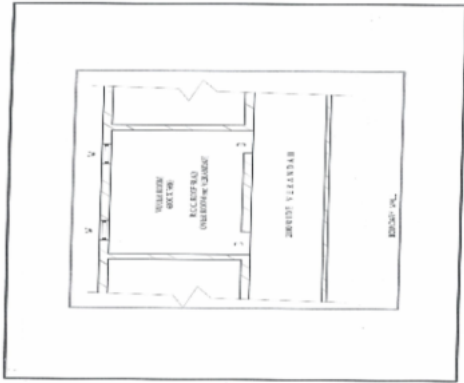

নির্বাচক নিবন্ধন আধিকারিকের স্বাক্ষর

Nazri Naksha

Google Map View

Polling Station Building Front View

Polling Station Front View

Cad View

Key MAP View

1 নাম : প্রহ্লাদ কাশীদ পিতার নাম: বিজয় কাশীদ বাড়ির নং : n0083 বয়স : 64 লিঙ্গ : পুরুষ	RGN2325892 ফটো উপলব্ধ	2 নাম : কল্যাণী কাশীদ স্বামীর নাম: প্রহ্লাদ কাশীদ বাড়ির নং : n0083 বয়স : 59 লিঙ্গ : মহিলা	RGN2327062 ফটো উপলব্ধ	3 নাম : আঙ্গুরবালা কর স্বামীর নাম: বিষ্ণুপদ কর বাড়ির নং : n0145 বয়স : 77 লিঙ্গ : মহিলা	RGN2853265 ফটো উপলব্ধ
4 নাম : রবীন্দ্রনাথ কর পিতার নাম: বিষ্ণুপদ কর বাড়ির নং : n0145 বয়স : 35 লিঙ্গ : পুরুষ	RGN1621242 ফটো উপলব্ধ	5 নাম : মল্লিকা মন্ডল (কর) স্বামীর নাম: রবীন্দ্রনাথ কর বাড়ির নং : n0145 বয়স : 30 লিঙ্গ : মহিলা	RGN1943703 ফটো উপলব্ধ	6 নাম : বনমালী কর পিতার নাম: বিষ্ণুপদ কর বাড়ির নং : n0145 বয়স : 62 লিঙ্গ : পুরুষ	WB/29/200/330128 ফটো উপলব্ধ
7 নাম : মনু কাশীদ পিতার নাম: বিজয় কাশীদ বাড়ির নং : n0081 বয়স : 73 লিঙ্গ : পুরুষ	RGN2963916 ফটো উপলব্ধ	8 নাম : অজিত কাশীদ পিতার নাম: মনু কাশীদ বাড়ির নং : n0081 বয়স : 40 লিঙ্গ : পুরুষ	GWV2347730 ফটো উপলব্ধ	9 নাম : অপর্ণা প্রধান(কাসিদ) স্বামীর নাম: অশোক কাসিদ বাড়ির নং : n0081 বয়স : 34 লিঙ্গ : মহিলা	RGN1845858 ফটো উপলব্ধ
10 নাম : চিত্তামনী কাশীদ স্বামীর নাম: প্রফুল্ল কাশীদ বাড়ির নং : n0082 বয়স : 63 লিঙ্গ : মহিলা	WB/29/200/333243 ফটো উপলব্ধ	11 নাম : প্রফুল্ল কাশীদ পিতার নাম: বিজয় কাশীদ বাড়ির নং : n0082 বয়স : 67 লিঙ্গ : পুরুষ	RGN2852671 ফটো উপলব্ধ	12 নাম : নারায়ণী কাশীদ স্বামীর নাম: মনু কাশীদ বাড়ির নং : n0081 বয়স : 65 লিঙ্গ : মহিলা	RGN2654531 ফটো উপলব্ধ
13 নাম : অশোক কাশিদ পিতার নাম: মনু কাশিদ বাড়ির নং : n0081 বয়স : 50 লিঙ্গ : পুরুষ	GWV2346922 ফটো উপলব্ধ	14 নাম : টুম্পা সিট কাশীদ স্বামীর নাম: মহাদেব কাশীদ বাড়ির নং : এন0080 বয়স : 27 লিঙ্গ : মহিলা	RGN2625077 ফটো উপলব্ধ	15 নাম : সুখমা দেলই কাশীদ স্বামীর নাম: পূর্ণচন্দ্র কাশীদ বাড়ির নং : n0080 বয়স : 33 লিঙ্গ : মহিলা	RGN1722891 ফটো উপলব্ধ
16 নাম : পূর্ণচন্দ্র কাশীদ পিতার নাম: শীতল কাশীদ বাড়ির নং : n0080 বয়স : 40 লিঙ্গ : পুরুষ	GWV2616712 ফটো উপলব্ধ	17 নাম : মহাদেব কাশীদ পিতার নাম: শীতল কাশীদ বাড়ির নং : n0080 বয়স : 36 লিঙ্গ : পুরুষ	RGN1311869 ফটো উপলব্ধ	18 নাম : রতন কাশীদ পিতার নাম: শীতল কাশীদ বাড়ির নং : n0080 বয়স : 44 লিঙ্গ : পুরুষ	GWV1572601 ফটো উপলব্ধ
19 নাম : কমলা কাশীদ স্বামীর নাম: শীতল কাশীদ বাড়ির নং : n0080 বয়স : 59 লিঙ্গ : মহিলা	RGN2401768 ফটো উপলব্ধ	20 নাম : শীতল কাশিদ পিতার নাম: অতুল কাশিদ বাড়ির নং : n0080 বয়স : 67 লিঙ্গ : পুরুষ	RGN2409472 ফটো উপলব্ধ	21 নাম : রূপালী মাজী কাশিদ স্বামীর নাম: রতন কাশিদ বাড়ির নং : কালিদান, কালিদান, পাংশুকুড়া, বয়স : 34 লিঙ্গ : মহিলা	RGN2943934 ফটো উপলব্ধ
22 নাম : অমিত খামরই পিতার নাম: প্রভাস খামরই বাড়ির নং : N0148 বয়স : 27 লিঙ্গ : পুরুষ	RGN2195394 ফটো উপলব্ধ	23 নাম : প্রনব খামরই পিতার নাম: প্রভাস খামরই বাড়ির নং : n0148 বয়স : 30 লিঙ্গ : পুরুষ	RGN2041192 ফটো উপলব্ধ	24 নাম : প্রভাস খামরই পিতার নাম: দুর্গাপদ খামরই বাড়ির নং : n0148 বয়স : 59 লিঙ্গ : পুরুষ	RGN3010949 ফটো উপলব্ধ
25 নাম : লতা খামরই স্বামীর নাম: প্রভাস খামরই বাড়ির নং : n0143 বয়স : 49 লিঙ্গ : মহিলা	GWV1351535 ফটো উপলব্ধ	26 নাম : সম্পা হাজরা খামরই স্বামীর নাম: প্রণব খামরই বাড়ির নং : এন0148 বয়স : 25 লিঙ্গ : মহিলা	YMD2428803 ফটো উপলব্ধ	27 নাম : তরুণ জানা পিতার নাম: বিজয় জানা বাড়ির নং : n0106 বয়স : 62 লিঙ্গ : পুরুষ	RGN1428440 ফটো উপলব্ধ
28 নাম : মৌসুমী ভৌমিক পিতার নাম: সন্তোষ কুমার ভৌমিক বাড়ির নং : নং020 বয়স : 35 লিঙ্গ : মহিলা	RGN1544667 ফটো উপলব্ধ	29 নাম : গনেশকুমার জানা পিতার নাম: রামপদ জানা বাড়ির নং : n0068 বয়স : 48 লিঙ্গ : পুরুষ	GWV1351428 ফটো উপলব্ধ	30 নাম : উমা রানী পাল (জানা) স্বামীর নাম: গনেশ কুমার জানা বাড়ির নং : n0068 বয়স : 42 লিঙ্গ : মহিলা	RGN1311885 ফটো উপলব্ধ