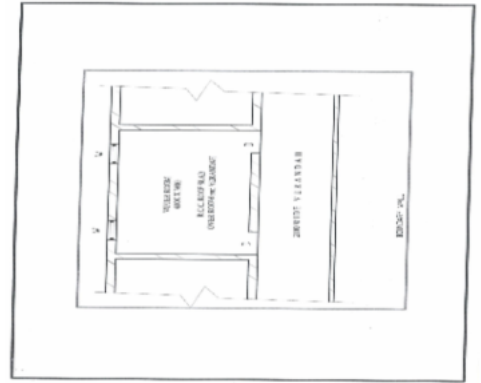

নির্বাচক নিবন্ধন আধিকারিকের স্বাক্ষর

Nazri Naksha

Google Map View

Polling Station Building Front View

Polling Station Front View

Cad View

Key MAP View

1 নাম : প্রহ্লাদ কাশীদ পিতার নাম: বিজয় কাশীদ বাড়ির নং : n0083 বয়স : 64 লিঙ্গ : পুরুষ	RGN2325892 ফটো উপলব্ধ	2 নাম : কল্যাণী কাশীদ স্বামীর নাম: প্রহ্লাদ কাশীদ বাড়ির নং : n0083 বয়স : 59 লিঙ্গ : মহিলা	RGN2327062 ফটো উপলব্ধ	3 নাম : আঙ্গুরবালা কর স্বামীর নাম: বিষ্ণুপদ কর বাড়ির নং : n0145 বয়স : 77 লিঙ্গ : মহিলা	RGN2853265 ফটো উপলব্ধ
4 নাম : রবীন্দ্রনাথ কর পিতার নাম: বিষ্ণুপদ কর বাড়ির নং : n0145 বয়স : 35 লিঙ্গ : পুরুষ	RGN1621242 ফটো উপলব্ধ	5 নাম : মল্লিকা মন্ডল (কর) স্বামীর নাম: রবীন্দ্রনাথ কর বাড়ির নং : n0145 বয়স : 30 লিঙ্গ : মহিলা	RGN1943703 ফটো উপলব্ধ	6 নাম : বনমালী কর পিতার নাম: বিষ্ণুপদ কর বাড়ির নং : n0145 বয়স : 62 লিঙ্গ : পুরুষ	WB/29/200/330128 ফটো উপলব্ধ
7 নাম : মনু কাশীদ পিতার নাম: বিজয় কাশীদ বাড়ির নং : n0081 বয়স : 73 লিঙ্গ : পুরুষ	RGN2963916 ফটো উপলব্ধ	8 নাম : অজিত কাশীদ পিতার নাম: মনু কাশীদ বাড়ির নং : n0081 বয়স : 40 লিঙ্গ : পুরুষ	GWV2347730 ফটো উপলব্ধ	9 নাম : অপর্ণা প্রধান(কাসিদ) স্বামীর নাম: অশোক কাসিদ বাড়ির নং : n0081 বয়স : 34 লিঙ্গ : মহিলা	RGN1845858 ফটো উপলব্ধ
10 নাম : চিত্তামনী কাশীদ স্বামীর নাম: প্রফুল্ল কাশীদ বাড়ির নং : n0082 বয়স : 63 লিঙ্গ : মহিলা	WB/29/200/333243 ফটো উপলব্ধ	11 নাম : প্রফুল্ল কাশীদ পিতার নাম: বিজয় কাশীদ বাড়ির নং : n0082 বয়স : 67 লিঙ্গ : পুরুষ	RGN2852671 ফটো উপলব্ধ	12 নাম : নারায়ণী কাশীদ স্বামীর নাম: মনু কাশীদ বাড়ির নং : n0081 বয়স : 65 লিঙ্গ : মহিলা	RGN2654531 ফটো উপলব্ধ
13 নাম : অশোক কাশিদ পিতার নাম: মনু কাশিদ বাড়ির নং : n0081 বয়স : 50 লিঙ্গ : পুরুষ	GWV2346922 ফটো উপলব্ধ	14 নাম : টুম্পা সিট কাশীদ স্বামীর নাম: মহাদেব কাশীদ বাড়ির নং : এন0080 বয়স : 27 লিঙ্গ : মহিলা	RGN2625077 ফটো উপলব্ধ	15 নাম : সুখমা দেলই কাশীদ স্বামীর নাম: পূর্ণচন্দ্র কাশীদ বাড়ির নং : n0080 বয়স : 33 লিঙ্গ : মহিলা	RGN1722891 ফটো উপলব্ধ
16 নাম : পূর্ণচন্দ্র কাশীদ পিতার নাম: শীতল কাশীদ বাড়ির নং : n0080 বয়স : 40 লিঙ্গ : পুরুষ	GWV2616712 ফটো উপলব্ধ	17 নাম : মহাদেব কাশীদ পিতার নাম: শীতল কাশীদ বাড়ির নং : n0080 বয়স : 36 লিঙ্গ : পুরুষ	RGN1311869 ফটো উপলব্ধ	18 নাম : রতন কাশীদ পিতার নাম: শীতল কাশীদ বাড়ির নং : n0080 বয়স : 44 লিঙ্গ : পুরুষ	GWV1572601 ফটো উপলব্ধ
19 নাম : কমলা কাশীদ স্বামীর নাম: শীতল কাশীদ বাড়ির নং : n0080 বয়স : 59 লিঙ্গ : মহিলা	RGN2401768 ফটো উপলব্ধ	20 নাম : শীতল কাশিদ পিতার নাম: অতুল কাশিদ বাড়ির নং : n0080 বয়স : 67 লিঙ্গ : পুরুষ	RGN2409472 ফটো উপলব্ধ	21 নাম : রূপালী মাজী কাশিদ স্বামীর নাম: রতন কাশিদ বাড়ির নং : কালিদান, কালিদান, পাংশুকুড়া, বয়স : 34 লিঙ্গ : মহিলা	RGN2943934 ফটো উপলব্ধ
22 নাম : অমিত খামরই পিতার নাম: প্রভাস খামরই বাড়ির নং : N0148 বয়স : 27 লিঙ্গ : পুরুষ	RGN2195394 ফটো উপলব্ধ	23 নাম : প্রনব খামরই পিতার নাম: প্রভাস খামরই বাড়ির নং : n0148 বয়স : 30 লিঙ্গ : পুরুষ	RGN2041192 ফটো উপলব্ধ	24 নাম : প্রভাস খামরই পিতার নাম: দুর্গাপদ খামরই বাড়ির নং : n0148 বয়স : 59 লিঙ্গ : পুরুষ	RGN3010949 ফটো উপলব্ধ
25 নাম : লতা খামরই স্বামীর নাম: প্রভাস খামরই বাড়ির নং : n0143 বয়স : 49 লিঙ্গ : মহিলা	GWV1351535 ফটো উপলব্ধ	26 নাম : সম্পা হাজরা খামরই স্বামীর নাম: প্রণব খামরই বাড়ির নং : এন0148 বয়স : 25 লিঙ্গ : মহিলা	YMD2428803 ফটো উপলব্ধ	27 নাম : তরুণ জানা পিতার নাম: বিজয় জানা বাড়ির নং : n0106 বয়স : 62 লিঙ্গ : পুরুষ	RGN1428440 ফটো উপলব্ধ
28 নাম : মৌসুমী ভৌমিক পিতার নাম: সন্তোষ কুমার ভৌমিক বাড়ির নং : নং020 বয়স : 35 লিঙ্গ : মহিলা	RGN1544667 ফটো উপলব্ধ	29 নাম : গনেশকুমার জানা পিতার নাম: রামপদ জানা বাড়ির নং : n0068 বয়স : 48 লিঙ্গ : পুরুষ	GWV1351428 ফটো উপলব্ধ	30 নাম : উমা রানী পাল (জানা) স্বামীর নাম: গনেশ কুমার জানা বাড়ির নং : n0068 বয়স : 42 লিঙ্গ : মহিলা	RGN1311885 ফটো উপলব্ধ