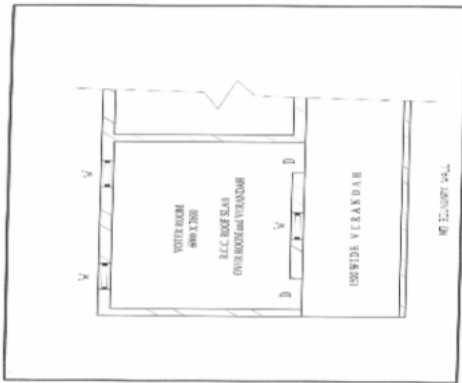

নির্বাচক নিবন্ধন আধিকারিকের স্বাক্ষর

Nazri Naksha

Google Map View

Polling Station Building Front View

Polling Station Front View

Cad View

Key MAP View

1 নাম : মৌ ঘড়া সামন্ত স্বামীর নাম : সাহেব সামন্ত বাড়ির নং : এন0205 বয়স : 28 লিঙ্গ : মহিলা	RGN2248441 ফটো উপলব্ধ	2 নাম : সুচিত্রা নায়ক খাটুয়া স্বামীর নাম : স্বরূপ কুমার খাটুয়া বাড়ির নং : এন0184 বয়স : 32 লিঙ্গ : মহিলা	RGN2283596 ফটো উপলব্ধ	3 নাম : অনিমেস প্রধান পিতার নাম : অনিল কুমার প্রধান বাড়ির নং : এন0198 বয়স : 25 লিঙ্গ : পুরুষ	RGN2618858 ফটো উপলব্ধ
4 নাম : সতীশ চন্দ্র পাল পিতার নাম : রাখাল পাল বাড়ির নং : n0020 বয়স : 83 লিঙ্গ : পুরুষ	WB/29/200/336590 ফটো উপলব্ধ	5 নাম : শৈবাল পাল পিতার নাম : সতীশ চন্দ্র পাল বাড়ির নং : n0020 বয়স : 55 লিঙ্গ : পুরুষ	WB/29/200/336322 ফটো উপলব্ধ	6 নাম : শম্পা পাল স্বামীর নাম : শৈবাল পাল বাড়ির নং : n0020 বয়স : 45 লিঙ্গ : মহিলা	GWV2347821 ফটো উপলব্ধ
7 নাম : ছায়া পাল স্বামীর নাম : সতীশ পাল বাড়ির নং : n0020 বয়স : 77 লিঙ্গ : মহিলা	WB/29/200/336270 ফটো উপলব্ধ	8 নাম : সমীরণ পাল পিতার নাম : সতীশ পাল বাড়ির নং : n0020 বয়স : 58 লিঙ্গ : পুরুষ	WB/29/200/336593 ফটো উপলব্ধ	9 নাম : রীতা পাল স্বামীর নাম : সমীরণ পাল বাড়ির নং : n0020 বয়স : 53 লিঙ্গ : মহিলা	GWV2347813 ফটো উপলব্ধ
10 নাম : সৌভীক পাল পিতার নাম : সমীরণ পাল বাড়ির নং : n0020 বয়স : 30 লিঙ্গ : পুরুষ	RGN1943802 ফটো উপলব্ধ	11 নাম : কানাইলাল পাল পিতার নাম : রাখাল চন্দ্র পাল বাড়ির নং : n0021 বয়স : 58 লিঙ্গ : পুরুষ	WB/29/200/336320 ফটো উপলব্ধ	12 নাম : লক্ষী কায়েত (পাল) স্বামীর নাম : কানাইলাল পাল বাড়ির নং : n0021 বয়স : 53 লিঙ্গ : মহিলা	WB/29/200/336740 ফটো উপলব্ধ
13 নাম : বলাই চাঁদ পাল পিতার নাম : রাখাল চন্দ্র পাল বাড়ির নং : n0021 বয়স : 54 লিঙ্গ : পুরুষ	WB/29/200/336739 ফটো উপলব্ধ	14 নাম : কল্যানী রানী প্রামানিক (পাল) স্বামীর নাম : বলাই চাঁদ পাল বাড়ির নং : n0021 বয়স : 45 লিঙ্গ : মহিলা	GWV2347805 ফটো উপলব্ধ	15 নাম : সাগর পাল পিতার নাম : সমীরণ পাল বাড়ির নং : এন0020 বয়স : 22 লিঙ্গ : পুরুষ	RGN2829919 ফটো উপলব্ধ
16 নাম : অনিবার্ন পাল পিতার নাম : বলাই চাঁদ পাল বাড়ির নং : এন0021 বয়স : 23 লিঙ্গ : পুরুষ	RGN2689933 ফটো উপলব্ধ	17 নাম : সৈকত পাল পিতার নাম : সমীরণ পাল বাড়ির নং : এন0020 বয়স : 22 লিঙ্গ : পুরুষ	RGN2829927 ফটো উপলব্ধ	18 নাম : প্রিয়ান্বিতা বাউনা সামন্ত স্বামীর নাম : আলোক সামন্ত বাড়ির নং : N0160 বয়স : 26 লিঙ্গ : মহিলা	RGN2248383 ফটো উপলব্ধ
19 নাম : মমতাময়ী বাগ খাটুয়া স্বামীর নাম : সঞ্জিত খাটুয়া বাড়ির নং : N0185 বয়স : 29 লিঙ্গ : মহিলা	RGN2261220 ফটো উপলব্ধ	20 নাম : কৌশিক বেরা পিতার নাম : উত্তম কুমার বেরা বাড়ির নং : n0132 বয়স : 27 লিঙ্গ : পুরুষ	RGN2283216 ফটো উপলব্ধ	21 নাম : ভাস্কর বেরা পিতার নাম : বরণ কুমার বেরা বাড়ির নং : এন0014 বয়স : 23 লিঙ্গ : পুরুষ	RGN2693950 ফটো উপলব্ধ
22 নাম : বরুণ কুমার বেরা পিতার নাম : রাজেন্দ্র বেরা বাড়ির নং : n0014 বয়স : 47 লিঙ্গ : পুরুষ	GWV1573963 ফটো উপলব্ধ	23 নাম : অর্পনা বেরা স্বামীর নাম : বরুণ কুমার বেরা বাড়ির নং : n0014 বয়স : 43 লিঙ্গ : মহিলা	GWV2347839 ফটো উপলব্ধ	24 নাম : সুসিতা বেরা সামন্ত স্বামীর নাম : চাঁদ্রায় সামন্ত বাড়ির নং : এন0002 বয়স : 24 লিঙ্গ : মহিলা	RGN2670628 ফটো উপলব্ধ
25 নাম : শিবপ্রসাদ ভূঞা পিতার নাম : হরেকৃষ্ণ ভূঞা বাড়ির নং : n0046 বয়স : 47 লিঙ্গ : পুরুষ	RGN0670679 ফটো উপলব্ধ	26 নাম : ছায়া ভূঞা স্বামীর নাম : শিবপ্রসাদ ভূঞা বাড়ির নং : n0047 বয়স : 45 লিঙ্গ : মহিলা	RGN0670661 ফটো উপলব্ধ	27 নাম : সাবিত্রী ভৌমিক স্বামীর নাম : বিষ্ণু ভৌমিক বাড়ির নং : n0042 বয়স : 68 লিঙ্গ : মহিলা	WB/29/200/336624 ফটো উপলব্ধ
28 নাম : যুগল ভৌমিক পিতার নাম : বিষ্ণুপদ ভৌমিক বাড়ির নং : n0042 বয়স : 45 লিঙ্গ : পুরুষ	GWV1572866 ফটো উপলব্ধ	29 নাম : নিয়তী ভৌমিক স্বামীর নাম : যুগল ভৌমিক বাড়ির নং : n0042 বয়স : 42 লিঙ্গ : মহিলা	GWV2535755 ফটো উপলব্ধ	30 নাম : রাজু ভৌমিক পিতার নাম : যুগল ভৌমিক বাড়ির নং : n0082 বয়স : 22 লিঙ্গ : পুরুষ	RGN2781912 ফটো উপলব্ধ