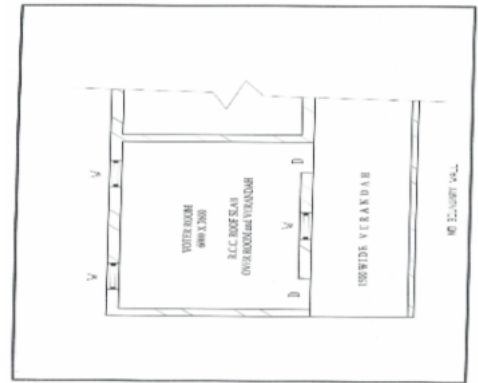

নির্বাচক নিবন্ধন আধিকারিকের স্বাক্ষর

Nazri Naksha

Google Map View

Polling Station Building Front View

Polling Station Front View

Cad View

Key MAP View

1 নাম : মৌ ঘড়া সামন্ত স্বামীর নাম : সাহেব সামন্ত বাড়ির নং : এন0205 বয়স : 28 লিঙ্গ : মহিলা	RGN2248441 ফটো উপলব্ধ	2 নাম : সুচিত্রা নায়ক খাটুয়া স্বামীর নাম : স্বরূপ কুমার খাটুয়া বাড়ির নং : এন0184 বয়স : 32 লিঙ্গ : মহিলা	RGN2283596 ফটো উপলব্ধ	3 নাম : অনিমেস প্রধান পিতার নাম : অনিল কুমার প্রধান বাড়ির নং : এন0198 বয়স : 25 লিঙ্গ : পুরুষ	RGN2618858 ফটো উপলব্ধ
4 নাম : সতীশ চন্দ্র পাল পিতার নাম : রাখাল পাল বাড়ির নং : n0020 বয়স : 83 লিঙ্গ : পুরুষ	WB/29/200/336590 ফটো উপলব্ধ	5 নাম : শৈবাল পাল পিতার নাম : সতীশ চন্দ্র পাল বাড়ির নং : n0020 বয়স : 55 লিঙ্গ : পুরুষ	WB/29/200/336322 ফটো উপলব্ধ	6 নাম : শম্পা পাল স্বামীর নাম : শৈবাল পাল বাড়ির নং : n0020 বয়স : 45 লিঙ্গ : মহিলা	GWV2347821 ফটো উপলব্ধ
7 নাম : ছায়া পাল স্বামীর নাম : সতীশ পাল বাড়ির নং : n0020 বয়স : 77 লিঙ্গ : মহিলা	WB/29/200/336270 ফটো উপলব্ধ	8 নাম : সমীরণ পাল পিতার নাম : সতীশ পাল বাড়ির নং : n0020 বয়স : 58 লিঙ্গ : পুরুষ	WB/29/200/336593 ফটো উপলব্ধ	9 নাম : রীতা পাল স্বামীর নাম : সমীরণ পাল বাড়ির নং : n0020 বয়স : 53 লিঙ্গ : মহিলা	GWV2347813 ফটো উপলব্ধ
10 নাম : সৌভীক পাল পিতার নাম : সমীরণ পাল বাড়ির নং : n0020 বয়স : 30 লিঙ্গ : পুরুষ	RGN1943802 ফটো উপলব্ধ	11 নাম : কানাইলাল পাল পিতার নাম : রাখাল চন্দ্র পাল বাড়ির নং : n0021 বয়স : 58 লিঙ্গ : পুরুষ	WB/29/200/336320 ফটো উপলব্ধ	12 নাম : লক্ষী কায়েত (পাল) স্বামীর নাম : কানাইলাল পাল বাড়ির নং : n0021 বয়স : 53 লিঙ্গ : মহিলা	WB/29/200/336740 ফটো উপলব্ধ
13 নাম : বলাই চাঁদ পাল পিতার নাম : রাখাল চন্দ্র পাল বাড়ির নং : n0021 বয়স : 54 লিঙ্গ : পুরুষ	WB/29/200/336739 ফটো উপলব্ধ	14 নাম : কল্যানী রানী প্রামানিক (পাল) স্বামীর নাম : বলাই চাঁদ পাল বাড়ির নং : n0021 বয়স : 45 লিঙ্গ : মহিলা	GWV2347805 ফটো উপলব্ধ	15 নাম : সাগর পাল পিতার নাম : সমীরণ পাল বাড়ির নং : এন0020 বয়স : 22 লিঙ্গ : পুরুষ	RGN2829919 ফটো উপলব্ধ
16 নাম : অনিবার্ন পাল পিতার নাম : বলাই চাঁদ পাল বাড়ির নং : এন0021 বয়স : 23 লিঙ্গ : পুরুষ	RGN2689933 ফটো উপলব্ধ	17 নাম : সৈকত পাল পিতার নাম : সমীরণ পাল বাড়ির নং : এন0020 বয়স : 22 লিঙ্গ : পুরুষ	RGN2829927 ফটো উপলব্ধ	18 নাম : প্রিয়ান্বিতা বাউনা সামন্ত স্বামীর নাম : আলোক সামন্ত বাড়ির নং : N0160 বয়স : 26 লিঙ্গ : মহিলা	RGN2248383 ফটো উপলব্ধ
19 নাম : মমতাময়ী বাগ খাটুয়া স্বামীর নাম : সঞ্জিত খাটুয়া বাড়ির নং : N0185 বয়স : 29 লিঙ্গ : মহিলা	RGN2261220 ফটো উপলব্ধ	20 নাম : কৌশিক বেরা পিতার নাম : উত্তম কুমার বেরা বাড়ির নং : n0132 বয়স : 27 লিঙ্গ : পুরুষ	RGN2283216 ফটো উপলব্ধ	21 নাম : ভাস্কর বেরা পিতার নাম : বরণ কুমার বেরা বাড়ির নং : এন0014 বয়স : 23 লিঙ্গ : পুরুষ	RGN2693950 ফটো উপলব্ধ
22 নাম : বরুণ কুমার বেরা পিতার নাম : রাজেন্দ্র বেরা বাড়ির নং : n0014 বয়স : 47 লিঙ্গ : পুরুষ	GWV1573963 ফটো উপলব্ধ	23 নাম : অর্পনা বেরা স্বামীর নাম : বরুণ কুমার বেরা বাড়ির নং : n0014 বয়স : 43 লিঙ্গ : মহিলা	GWV2347839 ফটো উপলব্ধ	24 নাম : সুসিতা বেরা সামন্ত স্বামীর নাম : চাঁদ্রায় সামন্ত বাড়ির নং : এন0002 বয়স : 24 লিঙ্গ : মহিলা	RGN2670628 ফটো উপলব্ধ
25 নাম : শিবপ্রসাদ ভূঞা পিতার নাম : হরেকৃষ্ণ ভূঞা বাড়ির নং : n0046 বয়স : 47 লিঙ্গ : পুরুষ	RGN0670679 ফটো উপলব্ধ	26 নাম : ছায়া ভূঞা স্বামীর নাম : শিবপ্রসাদ ভূঞা বাড়ির নং : n0047 বয়স : 45 লিঙ্গ : মহিলা	RGN0670661 ফটো উপলব্ধ	27 নাম : সাবিত্রী ভৌমিক স্বামীর নাম : বিষ্ণু ভৌমিক বাড়ির নং : n0042 বয়স : 68 লিঙ্গ : মহিলা	WB/29/200/336624 ফটো উপলব্ধ
28 নাম : যুগল ভৌমিক পিতার নাম : বিষ্ণুপদ ভৌমিক বাড়ির নং : n0042 বয়স : 45 লিঙ্গ : পুরুষ	GWV1572866 ফটো উপলব্ধ	29 নাম : নিয়তী ভৌমিক স্বামীর নাম : যুগল ভৌমিক বাড়ির নং : n0042 বয়স : 42 লিঙ্গ : মহিলা	GWV2535755 ফটো উপলব্ধ	30 নাম : রাজু ভৌমিক পিতার নাম : যুগল ভৌমিক বাড়ির নং : n0082 বয়স : 22 লিঙ্গ : পুরুষ	RGN2781912 ফটো উপলব্ধ