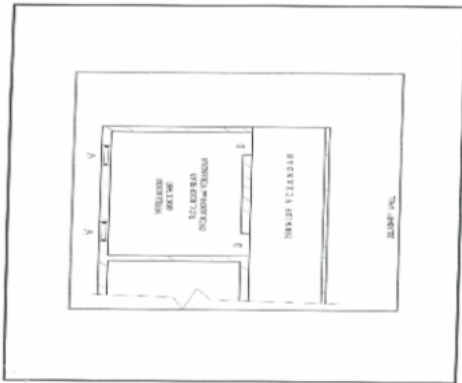

নির্বাচক নিবন্ধন আধিকারিকের স্বাক্ষর

Nazri Naksha

Google Map View

Polling Station Building Front View

Polling Station Front View

Cad View

Key MAP View

1 নাম : গৌতম পাল পিতার নাম: পুলিন বিহারী পাল বাড়ির নং : n0064 বয়স : 47 লিঙ্গ : পুরুষ	RGN1503895 ফটো উপলব্ধ	2 নাম : শ্রীদেবী পাল স্বামীর নাম: গৌতম পাল বাড়ির নং : n0064 বয়স : 35 লিঙ্গ : মহিলা	RGN1503903 ফটো উপলব্ধ	3 নাম : হেমন্ত পাল পিতার নাম: পুলিন বিহারী পাল বাড়ির নং : n0064 বয়স : 33 লিঙ্গ : পুরুষ	RGN1723667 ফটো উপলব্ধ
4 নাম : পুলিন বিহারী পাল পিতার নাম: কিশোরী মোহন পাল বাড়ির নং : n0064 বয়স : 73 লিঙ্গ : পুরুষ	RGN2762979 ফটো উপলব্ধ	5 নাম : জয়দেব পাল পিতার নাম: হরিপদ পাল বাড়ির নং : n0025 বয়স : 78 লিঙ্গ : পুরুষ	RGN2394609 ফটো উপলব্ধ	6 নাম : দুর্গারানী পাল স্বামীর নাম: জয়দেব পাল বাড়ির নং : n0025 বয়স : 68 লিঙ্গ : মহিলা	GWV2536035 ফটো উপলব্ধ
7 নাম : নির্মল পাল পিতার নাম: ভগবত পাল বাড়ির নং : n0036 বয়স : 66 লিঙ্গ : পুরুষ	RGN2323368 ফটো উপলব্ধ	8 নাম : পদ্মারানী পাল স্বামীর নাম: নির্মল পাল বাড়ির নং : n0036 বয়স : 58 লিঙ্গ : মহিলা	WB/29/200/339282 ফটো উপলব্ধ	9 নাম : অনিল পাল পিতার নাম: নির্মল পাল বাড়ির নং : n0036 বয়স : 30 লিঙ্গ : পুরুষ	RGN1944180 ফটো উপলব্ধ
10 নাম : জ্যোৎস্না শুকাই স্বামীর নাম: চন্দন কুমার শুকাই বাড়ির নং : এন0060 বয়স : 33 লিঙ্গ : মহিলা	RGN1737576 ফটো উপলব্ধ	11 নাম : পুতুল পাল শুকাই স্বামীর নাম: ভজনলাল শুকাই বাড়ির নং : n0060 বয়স : 30 লিঙ্গ : মহিলা	RGN1944198 ফটো উপলব্ধ	12 নাম : শচীনন্দন শুকাই পিতার নাম: বিষ্ণুপদ শুকাই বাড়ির নং : n0060 বয়স : 76 লিঙ্গ : পুরুষ	RGN2401156 ফটো উপলব্ধ
13 নাম : বন্দা রানী শুকাই স্বামীর নাম: শচীনন্দন শুকাই বাড়ির নং : n0060 বয়স : 68 লিঙ্গ : মহিলা	RGN2401099 ফটো উপলব্ধ	14 নাম : অমল কুমার শুকাই পিতার নাম: শচীনন্দন শুকাই বাড়ির নং : n0060 বয়স : 44 লিঙ্গ : পুরুষ	GWV2350049 ফটো উপলব্ধ	15 নাম : অর্চনা রানী শুকাই (সাঁউ) স্বামীর নাম: অমল কুমার শুকাই বাড়ির নং : n0060 বয়স : 41 লিঙ্গ : মহিলা	RGN1312396 ফটো উপলব্ধ
16 নাম : ভজনলাল শুকাই পিতার নাম: শচীনন্দন শুকাই বাড়ির নং : n0060 বয়স : 38 লিঙ্গ : পুরুষ	RGN1549443 ফটো উপলব্ধ	17 নাম : চন্দন কুমার শুকাই পিতার নাম: শচীনন্দন শুকাই বাড়ির নং : n0060 বয়স : 36 লিঙ্গ : পুরুষ	RGN1549468 ফটো উপলব্ধ	18 নাম : রুপশ্রী আচার্য্য মাইতি স্বামীর নাম: বিকাশ মাইতি বাড়ির নং : এন0134 বয়স : 27 লিঙ্গ : মহিলা	RGN2259083 ফটো উপলব্ধ
19 নাম : বরুণ ঘোড়াই পিতার নাম: বাদল ঘোড়াই বাড়ির নং : এন0228 বয়স : 27 লিঙ্গ : পুরুষ	RGN2616746 ফটো উপলব্ধ	20 নাম : শতাব্দী দাস স্বামীর নাম: শ্যামল দাস বাড়ির নং : এন0139 বয়স : 27 লিঙ্গ : মহিলা	RGN2619476 ফটো উপলব্ধ	21 নাম : বিশ্বজিৎ কর্মকার পিতার নাম: সুবল কর্মকার বাড়ির নং : এন0001 বয়স : 38 লিঙ্গ : পুরুষ	RGN2843282 ফটো উপলব্ধ
22 নাম : নমিতা দাস স্বামীর নাম: প্রফুল্ল দাস বাড়ির নং : n0001 বয়স : 52 লিঙ্গ : মহিলা	RGN2772796 ফটো উপলব্ধ	23 নাম : প্রফুল্ল দাস পিতার নাম: রাখাল দাস বাড়ির নং : n0001 বয়স : 63 লিঙ্গ : পুরুষ	RGN2402121 ফটো উপলব্ধ	24 নাম : চন্দনা দাস (কর্মকার) স্বামীর নাম: বিশ্বজিৎ কর্মকার বাড়ির নং : n0001 বয়স : 36 লিঙ্গ : মহিলা	RGN1846500 ফটো উপলব্ধ
25 নাম : গৌতম দাস পিতার নাম: প্রফুল্ল কুমার দাস বাড়ির নং : n0001 বয়স : 33 লিঙ্গ : পুরুষ	RGN1723659 ফটো উপলব্ধ	26 নাম : লক্ষী কান্ত ভৌমিক পিতার নাম: নারায়ন চন্দ্র ভৌমিক বাড়ির নং : এন0001 বয়স : 44 লিঙ্গ : পুরুষ	RGN1549393 ফটো উপলব্ধ	27 নাম : মৌসুমী দাস মইতি স্বামীর নাম: প্রদীপ মইতি বাড়ির নং : এন0098 বয়স : 24 লিঙ্গ : মহিলা	RGN2799112 ফটো উপলব্ধ
28 নাম : ববিতা দোলাই পাল স্বামীর নাম: বিকাশ পাল বাড়ির নং : এন0245 বয়স : 26 লিঙ্গ : মহিলা	RGN2755858 ফটো উপলব্ধ	29 নাম : খোকন পড়্যা পিতার নাম: উত্তম পড়্যা বাড়ির নং : এন0220 বয়স : 25 লিঙ্গ : পুরুষ	RGN2548741 ফটো উপলব্ধ	30 নাম : অভিষেক পড়্যা পিতার নাম: আশীষ পড়্যা বাড়ির নং : এন0197 বয়স : 26 লিঙ্গ : পুরুষ	RGN2274090 ফটো উপলব্ধ