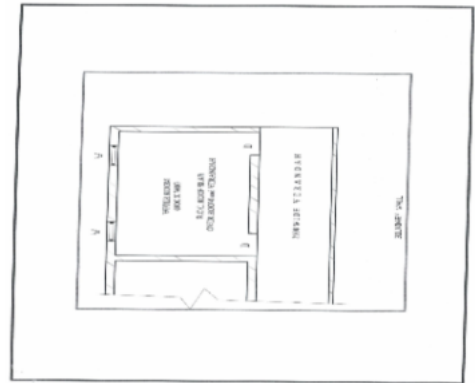

নির্বাচক নিবন্ধন আধিকারিকের স্বাক্ষর

Nazri Naksha

Google Map View

Polling Station Building Front View

Polling Station Front View

Cad View

Key MAP View

1 নাম : গৌতম পাল পিতার নাম: পুলিন বিহারী পাল বাড়ির নং : n0064 বয়স : 47 লিঙ্গ : পুরুষ	RGN1503895 ফটো উপলব্ধ	2 নাম : শ্রীদেবী পাল স্বামীর নাম: গৌতম পাল বাড়ির নং : n0064 বয়স : 35 লিঙ্গ : মহিলা	RGN1503903 ফটো উপলব্ধ	3 নাম : হেমন্ত পাল পিতার নাম: পুলিন বিহারী পাল বাড়ির নং : n0064 বয়স : 33 লিঙ্গ : পুরুষ	RGN1723667 ফটো উপলব্ধ
4 নাম : পুলিন বিহারী পাল পিতার নাম: কিশোরী মোহন পাল বাড়ির নং : n0064 বয়স : 73 লিঙ্গ : পুরুষ	RGN2762979 ফটো উপলব্ধ	5 নাম : জয়দেব পাল পিতার নাম: হরিপদ পাল বাড়ির নং : n0025 বয়স : 78 লিঙ্গ : পুরুষ	RGN2394609 ফটো উপলব্ধ	6 নাম : দুর্গারানী পাল স্বামীর নাম: জয়দেব পাল বাড়ির নং : n0025 বয়স : 68 লিঙ্গ : মহিলা	GWV2536035 ফটো উপলব্ধ
7 নাম : নির্মল পাল পিতার নাম: ভগবত পাল বাড়ির নং : n0036 বয়স : 66 লিঙ্গ : পুরুষ	RGN2323368 ফটো উপলব্ধ	8 নাম : পদ্মারানী পাল স্বামীর নাম: নির্মল পাল বাড়ির নং : n0036 বয়স : 58 লিঙ্গ : মহিলা	WB/29/200/339282 ফটো উপলব্ধ	9 নাম : অনিল পাল পিতার নাম: নির্মল পাল বাড়ির নং : n0036 বয়স : 30 লিঙ্গ : পুরুষ	RGN1944180 ফটো উপলব্ধ
10 নাম : জ্যোৎস্না শুকাই স্বামীর নাম: চন্দন কুমার শুকাই বাড়ির নং : এন0060 বয়স : 33 লিঙ্গ : মহিলা	RGN1737576 ফটো উপলব্ধ	11 নাম : পুতুল পাল শুকাই স্বামীর নাম: ভজনলাল শুকাই বাড়ির নং : n0060 বয়স : 30 লিঙ্গ : মহিলা	RGN1944198 ফটো উপলব্ধ	12 নাম : শচীনন্দন শুকাই পিতার নাম: বিষ্ণুপদ শুকাই বাড়ির নং : n0060 বয়স : 76 লিঙ্গ : পুরুষ	RGN2401156 ফটো উপলব্ধ
13 নাম : বন্দা রানী শুকাই স্বামীর নাম: শচীনন্দন শুকাই বাড়ির নং : n0060 বয়স : 68 লিঙ্গ : মহিলা	RGN2401099 ফটো উপলব্ধ	14 নাম : অমল কুমার শুকাই পিতার নাম: শচীনন্দন শুকাই বাড়ির নং : n0060 বয়স : 44 লিঙ্গ : পুরুষ	GWV2350049 ফটো উপলব্ধ	15 নাম : অর্চনা রানী শুকাই (সাঁউ) স্বামীর নাম: অমল কুমার শুকাই বাড়ির নং : n0060 বয়স : 41 লিঙ্গ : মহিলা	RGN1312396 ফটো উপলব্ধ
16 নাম : ভজনলাল শুকাই পিতার নাম: শচীনন্দন শুকাই বাড়ির নং : n0060 বয়স : 38 লিঙ্গ : পুরুষ	RGN1549443 ফটো উপলব্ধ	17 নাম : চন্দন কুমার শুকাই পিতার নাম: শচীনন্দন শুকাই বাড়ির নং : n0060 বয়স : 36 লিঙ্গ : পুরুষ	RGN1549468 ফটো উপলব্ধ	18 নাম : রুপশ্রী আচার্য্য মাইতি স্বামীর নাম: বিকাশ মাইতি বাড়ির নং : এন0134 বয়স : 27 লিঙ্গ : মহিলা	RGN2259083 ফটো উপলব্ধ
19 নাম : বরুণ ঘোড়াই পিতার নাম: বাদল ঘোড়াই বাড়ির নং : এন0228 বয়স : 27 লিঙ্গ : পুরুষ	RGN2616746 ফটো উপলব্ধ	20 নাম : শতাব্দী দাস স্বামীর নাম: শ্যামল দাস বাড়ির নং : এন0139 বয়স : 27 লিঙ্গ : মহিলা	RGN2619476 ফটো উপলব্ধ	21 নাম : বিশ্বজিৎ কর্মকার পিতার নাম: সুবল কর্মকার বাড়ির নং : এন0001 বয়স : 38 লিঙ্গ : পুরুষ	RGN2843282 ফটো উপলব্ধ
22 নাম : নমিতা দাস স্বামীর নাম: প্রফুল্ল দাস বাড়ির নং : n0001 বয়স : 52 লিঙ্গ : মহিলা	RGN2772796 ফটো উপলব্ধ	23 নাম : প্রফুল্ল দাস পিতার নাম: রাখাল দাস বাড়ির নং : n0001 বয়স : 63 লিঙ্গ : পুরুষ	RGN2402121 ফটো উপলব্ধ	24 নাম : চন্দনা দাস (কর্মকার) স্বামীর নাম: বিশ্বজিৎ কর্মকার বাড়ির নং : n0001 বয়স : 36 লিঙ্গ : মহিলা	RGN1846500 ফটো উপলব্ধ
25 নাম : গৌতম দাস পিতার নাম: প্রফুল্ল কুমার দাস বাড়ির নং : n0001 বয়স : 33 লিঙ্গ : পুরুষ	RGN1723659 ফটো উপলব্ধ	26 নাম : লক্ষী কান্ত ভৌমিক পিতার নাম: নারায়ন চন্দ্র ভৌমিক বাড়ির নং : এন0001 বয়স : 44 লিঙ্গ : পুরুষ	RGN1549393 ফটো উপলব্ধ	27 নাম : মৌসুমী দাস মইতি স্বামীর নাম: প্রদীপ মইতি বাড়ির নং : এন0098 বয়স : 24 লিঙ্গ : মহিলা	RGN2799112 ফটো উপলব্ধ
28 নাম : ববিতা দোলাই পাল স্বামীর নাম: বিকাশ পাল বাড়ির নং : এন0245 বয়স : 26 লিঙ্গ : মহিলা	RGN2755858 ফটো উপলব্ধ	29 নাম : খোকন পড়্যা পিতার নাম: উত্তম পড়্যা বাড়ির নং : এন0220 বয়স : 25 লিঙ্গ : পুরুষ	RGN2548741 ফটো উপলব্ধ	30 নাম : অভিষেক পড়্যা পিতার নাম: আশীষ পড়্যা বাড়ির নং : এন0197 বয়স : 26 লিঙ্গ : পুরুষ	RGN2274090 ফটো উপলব্ধ