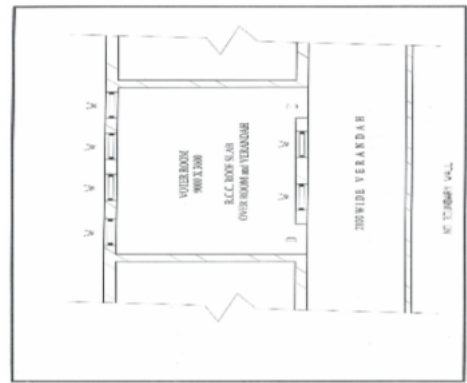

নির্বাচক নিবন্ধন আধিকারিকের স্বাক্ষর

Nazri Naksha

Google Map View

Polling Station Building Front View

Polling Station Front View

Cad View

Key MAP View

1 নাম : মামনি দোলই জানা স্বামীর নাম: রবীন্দ্র নাথ জানা বাড়ির নং : n0146 বয়স : 33 লিঙ্গ : মহিলা	RGN1665413 ফটো উপলব্ধ	2 নাম : রবীন্দ্রনাথ জানা পিতার নাম: অশোক জানা বাড়ির নং : n0001 বয়স : 37 লিঙ্গ : পুরুষ	GWV2658714 ফটো উপলব্ধ	3 নাম : অশোক জানা পিতার নাম: মানিক জানা বাড়ির নং : n0001 বয়স : 63 লিঙ্গ : পুরুষ	WB/29/200/339008 ফটো উপলব্ধ
4 নাম : যশোদা জানা স্বামীর নাম: অশোক জানা বাড়ির নং : n0001 বয়স : 57 লিঙ্গ : মহিলা	WB/29/200/339023 ফটো উপলব্ধ	5 নাম : শান্তি জানা(বল্লভ) স্বামীর নাম: রুপক বল্লভ বাড়ির নং : n0142 বয়স : 34 লিঙ্গ : মহিলা	RGN1724293 ফটো উপলব্ধ	6 নাম : বুদ্ধদেব ডাং পিতার নাম: শীতল ডাং বাড়ির নং : নং081 বয়স : 24 লিঙ্গ : পুরুষ	RGN2663409 ফটো উপলব্ধ
7 নাম : শ্রাবনী ডাং স্বামীর নাম: অলক ডাং বাড়ির নং : এন0092 বয়স : 28 লিঙ্গ : মহিলা	RGN2233427 ফটো উপলব্ধ	8 নাম : বুদ্ধদেব দোলই পিতার নাম: অজিত দোলই বাড়ির নং : 101 বয়স : 25 লিঙ্গ : পুরুষ	RGN2489433 ফটো উপলব্ধ	9 নাম : আরতি দোলই স্বামীর নাম: মণ্ডুবিহারী দোলই বাড়ির নং : নিউ বয়স : 67 লিঙ্গ : মহিলা	RGN2402956 ফটো উপলব্ধ
10 নাম : তনুশ্রী দোলই পিতার নাম: তপন দোলই বাড়ির নং : এন0003 বয়স : 24 লিঙ্গ : মহিলা	RGN2702280 ফটো উপলব্ধ	11 নাম : সৌমেন দোলই পিতার নাম: তপন দোলই বাড়ির নং : এন0048 বয়স : 24 লিঙ্গ : পুরুষ	RGN2702355 ফটো উপলব্ধ	12 নাম : সুমন দোলই পিতার নাম: অমল দোলই বাড়ির নং : এন0052 বয়স : 23 লিঙ্গ : পুরুষ	RGN2702389 ফটো উপলব্ধ
13 নাম : মৌমিতা দোলই পিতার নাম: বিমল দোলই বাড়ির নং : এন0053 বয়স : 23 লিঙ্গ : মহিলা	RGN2702447 ফটো উপলব্ধ	14 নাম : কাবেরী দোলই পিতার নাম: জিতেন্দ্রনাথ দোলই বাড়ির নং : এন0062 বয়স : 23 লিঙ্গ : মহিলা	RGN2702124 ফটো উপলব্ধ	15 নাম : গোবিন্দ দোলই পিতার নাম: স্বপন দোলই বাড়ির নং : এন0097 বয়স : 23 লিঙ্গ : পুরুষ	RGN2713139 ফটো উপলব্ধ
16 নাম : সৌমেন দোলই পিতার নাম: দিলীপ কুমার দোলই বাড়ির নং : এন004 বয়স : 25 লিঙ্গ : পুরুষ	RGN2756476 ফটো উপলব্ধ	17 নাম : সূচীস্মিতা দোলই পিতার নাম: জীতেন্দ্রনাথ দোলই বাড়ির নং : এন0062 বয়স : 25 লিঙ্গ : মহিলা	RGN2702215 ফটো উপলব্ধ	18 নাম : অপর্ণা দোলই স্বামীর নাম: গোপাল দোলই বাড়ির নং : n0004 বয়স : 37 লিঙ্গ : মহিলা	RGN1724152 ফটো উপলব্ধ
19 নাম : মনু বিহারী দোলই পিতার নাম: গোষ্ঠ দোলই বাড়ির নং : n0009 বয়স : 73 লিঙ্গ : পুরুষ	RGN2959252 ফটো উপলব্ধ	20 নাম : শতাব্দী দোলই স্বামীর নাম: দেবাশিস দোলই বাড়ির নং : N0051 বয়স : 28 লিঙ্গ : মহিলা	RGN2494144 ফটো উপলব্ধ	21 নাম : মধুসূদন দোলই মায়ের নাম: ধীরণীবালা দোলই বাড়ির নং : N0005 বয়স : 61 লিঙ্গ : পুরুষ	RGN2490241 ফটো উপলব্ধ
22 নাম : পূজা দোলই স্বামীর নাম: কোশিক দোলই বাড়ির নং : N0062 বয়স : 26 লিঙ্গ : মহিলা	RGN2491710 ফটো উপলব্ধ	23 নাম : অনুরাধা দোলই স্বামীর নাম: মানিক দোলই বাড়ির নং : N0075 বয়স : 27 লিঙ্গ : মহিলা	RGN2497394 ফটো উপলব্ধ	24 নাম : মলিনা দোলই স্বামীর নাম: দেবাশিস দোলই বাড়ির নং : n0010 বয়স : 34 লিঙ্গ : মহিলা	RGN1724269 ফটো উপলব্ধ
25 নাম : মধুমিতা দোলই স্বামীর নাম: আশীষকুমার দোলই বাড়ির নং : n0010 বয়স : 38 লিঙ্গ : মহিলা	RGN1724277 ফটো উপলব্ধ	26 নাম : আশীষ কুমার দোলই পিতার নাম: বটকৃষ্ণ দোলই বাড়ির নং : n0010 বয়স : 40 লিঙ্গ : পুরুষ	RGN1503960 ফটো উপলব্ধ	27 নাম : দেবশীষ দোলই পিতার নাম: বটকৃষ্ণ দোলই বাড়ির নং : n0010 বয়স : 40 লিঙ্গ : পুরুষ	RGN1503978 ফটো উপলব্ধ
28 নাম : জ্যোত্স্না দোলই স্বামীর নাম: বটকৃষ্ণ দোলই বাড়ির নং : n0010 বয়স : 63 লিঙ্গ : মহিলা	WB/29/200/339261 ফটো উপলব্ধ	29 নাম : উত্তম কুমার দোলই পিতার নাম: মনু বিহারী দোলই বাড়ির নং : n0009 বয়স : 39 লিঙ্গ : পুরুষ	GWV2109460 ফটো উপলব্ধ	30 নাম : তুলসী দোলই স্বামীর নাম: সনাতন দোলই বাড়ির নং : n0009 বয়স : 40 লিঙ্গ : মহিলা	GWV2351765 ফটো উপলব্ধ