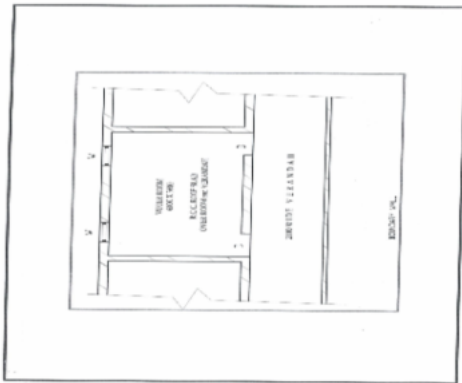

নির্বাচক নিবন্ধন আধিকারিকের স্বাক্ষর

Nazri Naksha

Google Map View

Polling Station Building Front View

Polling Station Front View

Cad View

Key MAP View

1 নাম : মামনি দোলই জানা স্বামীর নাম: রবীন্দ্র নাথ জানা বাড়ির নং : n0146 বয়স : 33 লিঙ্গ : মহিলা	RGN1665413 ফটো উপলব্ধ	2 নাম : রবীন্দ্রনাথ জানা পিতার নাম: অশোক জানা বাড়ির নং : n0001 বয়স : 37 লিঙ্গ : পুরুষ	GWV2658714 ফটো উপলব্ধ	3 নাম : অশোক জানা পিতার নাম: মানিক জানা বাড়ির নং : n0001 বয়স : 63 লিঙ্গ : পুরুষ	WB/29/200/339008 ফটো উপলব্ধ
4 নাম : যশোদা জানা স্বামীর নাম: অশোক জানা বাড়ির নং : n0001 বয়স : 57 লিঙ্গ : মহিলা	WB/29/200/339023 ফটো উপলব্ধ	5 নাম : শান্তি জানা(বল্লভ) স্বামীর নাম: রুপক বল্লভ বাড়ির নং : n0142 বয়স : 34 লিঙ্গ : মহিলা	RGN1724293 ফটো উপলব্ধ	6 নাম : বুদ্ধদেব ডাং পিতার নাম: শীতল ডাং বাড়ির নং : নং081 বয়স : 24 লিঙ্গ : পুরুষ	RGN2663409 ফটো উপলব্ধ
7 নাম : শ্রাবনী ডাং স্বামীর নাম: অলক ডাং বাড়ির নং : এন0092 বয়স : 28 লিঙ্গ : মহিলা	RGN2233427 ফটো উপলব্ধ	8 নাম : বুদ্ধদেব দোলই পিতার নাম: অজিত দোলই বাড়ির নং : 101 বয়স : 25 লিঙ্গ : পুরুষ	RGN2489433 ফটো উপলব্ধ	9 নাম : আরতি দোলই স্বামীর নাম: মণ্ডুবিহারী দোলই বাড়ির নং : নিউ বয়স : 67 লিঙ্গ : মহিলা	RGN2402956 ফটো উপলব্ধ
10 নাম : তনুশ্রী দোলই পিতার নাম: তপন দোলই বাড়ির নং : এন0003 বয়স : 24 লিঙ্গ : মহিলা	RGN2702280 ফটো উপলব্ধ	11 নাম : সৌমেন দোলই পিতার নাম: তপন দোলই বাড়ির নং : এন0048 বয়স : 24 লিঙ্গ : পুরুষ	RGN2702355 ফটো উপলব্ধ	12 নাম : সুমন দোলই পিতার নাম: অমল দোলই বাড়ির নং : এন0052 বয়স : 23 লিঙ্গ : পুরুষ	RGN2702389 ফটো উপলব্ধ
13 নাম : মৌমিতা দোলই পিতার নাম: বিমল দোলই বাড়ির নং : এন0053 বয়স : 23 লিঙ্গ : মহিলা	RGN2702447 ফটো উপলব্ধ	14 নাম : কাবেরী দোলই পিতার নাম: জিতেন্দ্রনাথ দোলই বাড়ির নং : এন0062 বয়স : 23 লিঙ্গ : মহিলা	RGN2702124 ফটো উপলব্ধ	15 নাম : গোবিন্দ দোলই পিতার নাম: স্বপন দোলই বাড়ির নং : এন0097 বয়স : 23 লিঙ্গ : পুরুষ	RGN2713139 ফটো উপলব্ধ
16 নাম : সৌমেন দোলই পিতার নাম: দিলীপ কুমার দোলই বাড়ির নং : এন004 বয়স : 25 লিঙ্গ : পুরুষ	RGN2756476 ফটো উপলব্ধ	17 নাম : সূচীস্মিতা দোলই পিতার নাম: জীতেন্দ্রনাথ দোলই বাড়ির নং : এন0062 বয়স : 25 লিঙ্গ : মহিলা	RGN2702215 ফটো উপলব্ধ	18 নাম : অপর্ণা দোলই স্বামীর নাম: গোপাল দোলই বাড়ির নং : n0004 বয়স : 37 লিঙ্গ : মহিলা	RGN1724152 ফটো উপলব্ধ
19 নাম : মনু বিহারী দোলই পিতার নাম: গোষ্ঠ দোলই বাড়ির নং : n0009 বয়স : 73 লিঙ্গ : পুরুষ	RGN2959252 ফটো উপলব্ধ	20 নাম : শতাব্দী দোলই স্বামীর নাম: দেবাশিস দোলই বাড়ির নং : N0051 বয়স : 28 লিঙ্গ : মহিলা	RGN2494144 ফটো উপলব্ধ	21 নাম : মধুসূদন দোলই মায়ের নাম: ধীরণীবালা দোলই বাড়ির নং : N0005 বয়স : 61 লিঙ্গ : পুরুষ	RGN2490241 ফটো উপলব্ধ
22 নাম : পূজা দোলই স্বামীর নাম: কোশিক দোলই বাড়ির নং : N0062 বয়স : 26 লিঙ্গ : মহিলা	RGN2491710 ফটো উপলব্ধ	23 নাম : অনুরাধা দোলই স্বামীর নাম: মানিক দোলই বাড়ির নং : N0075 বয়স : 27 লিঙ্গ : মহিলা	RGN2497394 ফটো উপলব্ধ	24 নাম : মলিনা দোলই স্বামীর নাম: দেবাশিস দোলই বাড়ির নং : n0010 বয়স : 34 লিঙ্গ : মহিলা	RGN1724269 ফটো উপলব্ধ
25 নাম : মধুমিতা দোলই স্বামীর নাম: আশীষকুমার দোলই বাড়ির নং : n0010 বয়স : 38 লিঙ্গ : মহিলা	RGN1724277 ফটো উপলব্ধ	26 নাম : আশীষ কুমার দোলই পিতার নাম: বটকৃষ্ণ দোলই বাড়ির নং : n0010 বয়স : 40 লিঙ্গ : পুরুষ	RGN1503960 ফটো উপলব্ধ	27 নাম : দেবশীষ দোলই পিতার নাম: বটকৃষ্ণ দোলই বাড়ির নং : n0010 বয়স : 40 লিঙ্গ : পুরুষ	RGN1503978 ফটো উপলব্ধ
28 নাম : জ্যোত্স্না দোলই স্বামীর নাম: বটকৃষ্ণ দোলই বাড়ির নং : n0010 বয়স : 63 লিঙ্গ : মহিলা	WB/29/200/339261 ফটো উপলব্ধ	29 নাম : উত্তম কুমার দোলই পিতার নাম: মনু বিহারী দোলই বাড়ির নং : n0009 বয়স : 39 লিঙ্গ : পুরুষ	GWV2109460 ফটো উপলব্ধ	30 নাম : তুলসী দোলই স্বামীর নাম: সনাতন দোলই বাড়ির নং : n0009 বয়স : 40 লিঙ্গ : মহিলা	GWV2351765 ফটো উপলব্ধ