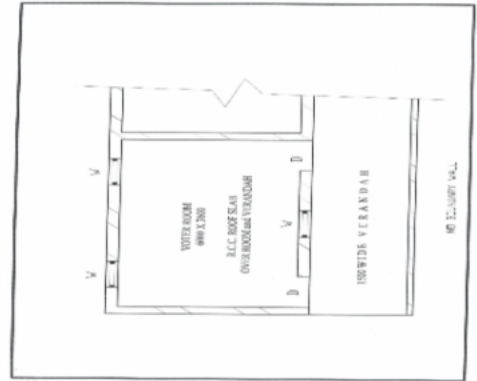

নির্বাচক নিবন্ধন আধিকারিকের স্বাক্ষর

Nazri Naksha

Google Map View

Polling Station Building Front View

Polling Station Front View

Cad View

Key MAP View

1 নাম : বুদ্ধদেব মেটা পিতার নাম: চন্ডীচরন মেটা বাড়ির নং : n0062 বয়স : 32 লিঙ্গ : পুরুষ	RGN1724657 ফটো উপলব্ধ	2 নাম : শরৎ মেটা পিতার নাম: চন্ডী মেটা বাড়ির নং : n0062 বয়স : 33 লিঙ্গ : পুরুষ	RGN1724707 ফটো উপলব্ধ	3 নাম : খুকু জানা মেটা স্বামীর নাম: বুদ্ধদেব মেটা বাড়ির নং : n0062 বয়স : 33 লিঙ্গ : মহিলা	RGN1944685 ফটো উপলব্ধ
4 নাম : অনিমা মেটা স্বামীর নাম: বিমল মেটা বাড়ির নং : n0062 বয়স : 39 লিঙ্গ : মহিলা	GWV2659290 ফটো উপলব্ধ	5 নাম : বিমল মেটা পিতার নাম: গোষ্ঠ মেটা বাড়ির নং : n0062 বয়স : 52 লিঙ্গ : পুরুষ	RGN2397735 ফটো উপলব্ধ	6 নাম : বিজলী মেটা স্বামীর নাম: নিরঞ্জন মেটা বাড়ির নং : n0062 বয়স : 43 লিঙ্গ : মহিলা	GWV2111557 ফটো উপলব্ধ
7 নাম : বাদল মেটা পিতার নাম: গোষ্ঠ মেটা বাড়ির নং : n0062 বয়স : 68 লিঙ্গ : পুরুষ	RGN2402147 ফটো উপলব্ধ	8 নাম : আঙ্গুর মেটা স্বামীর নাম: বাদল চন্দ্র মেটা বাড়ির নং : n0062 বয়স : 60 লিঙ্গ : মহিলা	WB/29/200/345482 ফটো উপলব্ধ	9 নাম : চণ্ডী মেটা পিতার নাম: গোষ্ঠ গোষ্ঠ বাড়ির নং : n0062 বয়স : 65 লিঙ্গ : পুরুষ	RGN2407401 ফটো উপলব্ধ
10 নাম : লক্ষ্মী মেটা স্বামীর নাম: চণ্ডী মেটা বাড়ির নং : n0062 বয়স : 57 লিঙ্গ : মহিলা	RGN2402733 ফটো উপলব্ধ	11 নাম : নিরঞ্জন মেটা পিতার নাম: গোষ্ঠ মেটা বাড়ির নং : n0062 বয়স : 54 লিঙ্গ : পুরুষ	RGN2414431 ফটো উপলব্ধ	12 নাম : দীপক কুমার মেটা পিতার নাম: গোষ্ঠ মেটা বাড়ির নং : n0062 বয়স : 43 লিঙ্গ : পুরুষ	GWV2111565 ফটো উপলব্ধ
13 নাম : পুতুল রানী রায় মেটা স্বামীর নাম: দীপক কুমার মেটা বাড়ির নং : n0062 বয়স : 32 লিঙ্গ : মহিলা	RGN1846930 ফটো উপলব্ধ	14 নাম : আবির্ অধিকারী পিতার নাম: মদনমোহন অধিকারী বাড়ির নং : এন0166 বয়স : 23 লিঙ্গ : পুরুষ	RGN2758357 ফটো উপলব্ধ	15 নাম : পূর্নেন্দু অধিকারী পিতার নাম: মোহন লাল অধিকারী বাড়ির নং : এন0166 বয়স : 25 লিঙ্গ : পুরুষ	RGN2628220 ফটো উপলব্ধ
16 নাম : কৃষ্ণ অধিকারী পিতার নাম: মোহন লাল অধিকারী বাড়ির নং : এন0005 বয়স : 29 লিঙ্গ : পুরুষ	RGN2621555 ফটো উপলব্ধ	17 নাম : লক্ষী আদক স্বামীর নাম: অনুপ কুমার আদক বাড়ির নং : n0107 বয়স : 48 লিঙ্গ : মহিলা	GWV1333178 ফটো উপলব্ধ	18 নাম : পিণ্টু আদক পিতার নাম: গোবিন্দপ্রসাদ আদক বাড়ির নং : n0107 বয়স : 47 লিঙ্গ : পুরুষ	GWV1332352 ফটো উপলব্ধ
19 নাম : নীতা আদক স্বামীর নাম: তরুন আদক বাড়ির নং : n0107 বয়স : 49 লিঙ্গ : মহিলা	RGN1989110 ফটো উপলব্ধ	20 নাম : তরুন আদক পিতার নাম: গোবিন্দপ্রসাদ আদক বাড়ির নং : n0107 বয়স : 52 লিঙ্গ : পুরুষ	WB/29/200/345428 ফটো উপলব্ধ	21 নাম : সূতপা আদক স্বামীর নাম: অরুণ আদক বাড়ির নং : n0107 বয়স : 46 লিঙ্গ : মহিলা	GWV1552033 ফটো উপলব্ধ
22 নাম : অরুণ আদক পিতার নাম: গোবিন্দপ্রসাদ আদক বাড়ির নং : n0107 বয়স : 57 লিঙ্গ : পুরুষ	WB/29/200/345670 ফটো উপলব্ধ	23 নাম : অনুপকুমার আদক পিতার নাম: গোবিন্দপ্রসাদ আদক বাড়ির নং : n0107 বয়স : 59 লিঙ্গ : পুরুষ	WB/29/200/345392 ফটো উপলব্ধ	24 নাম : উষারানী আদক স্বামীর নাম: গোবিন্দপ্রসাদ আদক বাড়ির নং : n0107 বয়স : 78 লিঙ্গ : মহিলা	WB/29/200/345173 ফটো উপলব্ধ
25 নাম : মায়ী উথাসিনী স্বামীর নাম: পুণ্ডরী উথাসিনী বাড়ির নং : n0113 বয়স : 53 লিঙ্গ : মহিলা	WB/29/200/345046 ফটো উপলব্ধ	26 নাম : পুণ্ডরী উথাসিনী পিতার নাম: গুরুপদ উথাসিনী বাড়ির নং : n0113 বয়স : 62 লিঙ্গ : পুরুষ	WB/29/200/345296 ফটো উপলব্ধ	27 নাম : তনুশ্রী মুলা স্বামীর নাম: আনন্দ মুলা গুরিয়া বাড়ির নং : এন0113 বয়স : 25 লিঙ্গ : মহিলা	RGN2628162 ফটো উপলব্ধ
28 নাম : সদানন্দ মুলা পিতার নাম: ভোলানাথ মুলা বাড়ির নং : এন0113 বয়স : 32 লিঙ্গ : পুরুষ	RGN1857069 ফটো উপলব্ধ	29 নাম : আনন্দ মুলা পিতার নাম: ভোলানাথ মুলা বাড়ির নং : এন0113 বয়স : 26 লিঙ্গ : পুরুষ	RGN2628675 ফটো উপলব্ধ	30 নাম : চন্দনা মুলা স্বামীর নাম: সদানন্দ মুলা বাড়ির নং : এন0113 বয়স : 25 লিঙ্গ : মহিলা	RGN2628014 ফটো উপলব্ধ