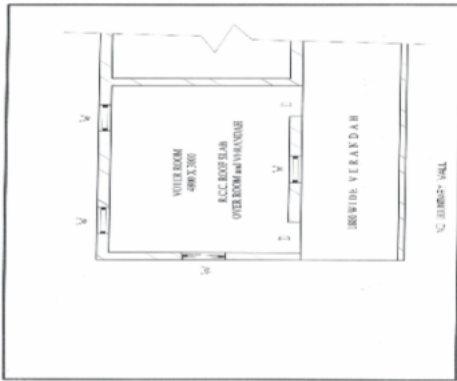

নির্বাচক নিবন্ধন আধিকারিকের স্বাক্ষর

Nazri Naksha

Google Map View

Polling Station Building Front View

Polling Station Front View

Cad View

Key MAP View

1 নাম : বুদ্ধদেব মেটা পিতার নাম: চন্ডীচরন মেটা বাড়ির নং : n0062 বয়স : 32 লিঙ্গ : পুরুষ	RGN1724657 ফটো উপলব্ধ	2 নাম : শরৎ মেটা পিতার নাম: চন্ডী মেটা বাড়ির নং : n0062 বয়স : 33 লিঙ্গ : পুরুষ	RGN1724707 ফটো উপলব্ধ	3 নাম : খুকু জানা মেটা স্বামীর নাম: বুদ্ধদেব মেটা বাড়ির নং : n0062 বয়স : 33 লিঙ্গ : মহিলা	RGN1944685 ফটো উপলব্ধ
4 নাম : অনিমা মেটা স্বামীর নাম: বিমল মেটা বাড়ির নং : n0062 বয়স : 39 লিঙ্গ : মহিলা	GWV2659290 ফটো উপলব্ধ	5 নাম : বিমল মেটা পিতার নাম: গোষ্ঠ মেটা বাড়ির নং : n0062 বয়স : 52 লিঙ্গ : পুরুষ	RGN2397735 ফটো উপলব্ধ	6 নাম : বিজলী মেটা স্বামীর নাম: নিরঞ্জন মেটা বাড়ির নং : n0062 বয়স : 43 লিঙ্গ : মহিলা	GWV2111557 ফটো উপলব্ধ
7 নাম : বাদল মেটা পিতার নাম: গোষ্ঠ মেটা বাড়ির নং : n0062 বয়স : 68 লিঙ্গ : পুরুষ	RGN2402147 ফটো উপলব্ধ	8 নাম : আঙ্গুর মেটা স্বামীর নাম: বাদল চন্দ্র মেটা বাড়ির নং : n0062 বয়স : 60 লিঙ্গ : মহিলা	WB/29/200/345482 ফটো উপলব্ধ	9 নাম : চণ্ডী মেটা পিতার নাম: গোষ্ঠ গোষ্ঠ বাড়ির নং : n0062 বয়স : 65 লিঙ্গ : পুরুষ	RGN2407401 ফটো উপলব্ধ
10 নাম : লক্ষ্মী মেটা স্বামীর নাম: চণ্ডী মেটা বাড়ির নং : n0062 বয়স : 57 লিঙ্গ : মহিলা	RGN2402733 ফটো উপলব্ধ	11 নাম : নিরঞ্জন মেটা পিতার নাম: গোষ্ঠ মেটা বাড়ির নং : n0062 বয়স : 54 লিঙ্গ : পুরুষ	RGN2414431 ফটো উপলব্ধ	12 নাম : দীপক কুমার মেটা পিতার নাম: গোষ্ঠ মেটা বাড়ির নং : n0062 বয়স : 43 লিঙ্গ : পুরুষ	GWV2111565 ফটো উপলব্ধ
13 নাম : পুতুল রানী রায় মেটা স্বামীর নাম: দীপক কুমার মেটা বাড়ির নং : n0062 বয়স : 32 লিঙ্গ : মহিলা	RGN1846930 ফটো উপলব্ধ	14 নাম : আবির্ অধিকারী পিতার নাম: মদনমোহন অধিকারী বাড়ির নং : এন0166 বয়স : 23 লিঙ্গ : পুরুষ	RGN2758357 ফটো উপলব্ধ	15 নাম : পূর্নেন্দু অধিকারী পিতার নাম: মোহন লাল অধিকারী বাড়ির নং : এন0166 বয়স : 25 লিঙ্গ : পুরুষ	RGN2628220 ফটো উপলব্ধ
16 নাম : কৃষ্ণ অধিকারী পিতার নাম: মোহন লাল অধিকারী বাড়ির নং : এন0005 বয়স : 29 লিঙ্গ : পুরুষ	RGN2621555 ফটো উপলব্ধ	17 নাম : লক্ষী আদক স্বামীর নাম: অনুপ কুমার আদক বাড়ির নং : n0107 বয়স : 48 লিঙ্গ : মহিলা	GWV1333178 ফটো উপলব্ধ	18 নাম : পিণ্টু আদক পিতার নাম: গোবিন্দপ্রসাদ আদক বাড়ির নং : n0107 বয়স : 47 লিঙ্গ : পুরুষ	GWV1332352 ফটো উপলব্ধ
19 নাম : নীতা আদক স্বামীর নাম: তরুন আদক বাড়ির নং : n0107 বয়স : 49 লিঙ্গ : মহিলা	RGN1989110 ফটো উপলব্ধ	20 নাম : তরুন আদক পিতার নাম: গোবিন্দপ্রসাদ আদক বাড়ির নং : n0107 বয়স : 52 লিঙ্গ : পুরুষ	WB/29/200/345428 ফটো উপলব্ধ	21 নাম : সূতপা আদক স্বামীর নাম: অরুণ আদক বাড়ির নং : n0107 বয়স : 46 লিঙ্গ : মহিলা	GWV1552033 ফটো উপলব্ধ
22 নাম : অরুণ আদক পিতার নাম: গোবিন্দপ্রসাদ আদক বাড়ির নং : n0107 বয়স : 57 লিঙ্গ : পুরুষ	WB/29/200/345670 ফটো উপলব্ধ	23 নাম : অনুপকুমার আদক পিতার নাম: গোবিন্দপ্রসাদ আদক বাড়ির নং : n0107 বয়স : 59 লিঙ্গ : পুরুষ	WB/29/200/345392 ফটো উপলব্ধ	24 নাম : উষারানী আদক স্বামীর নাম: গোবিন্দপ্রসাদ আদক বাড়ির নং : n0107 বয়স : 78 লিঙ্গ : মহিলা	WB/29/200/345173 ফটো উপলব্ধ
25 নাম : মায়ী উথাসিনী স্বামীর নাম: পুণ্ডরী উথাসিনী বাড়ির নং : n0113 বয়স : 53 লিঙ্গ : মহিলা	WB/29/200/345046 ফটো উপলব্ধ	26 নাম : পুণ্ডরী উথাসিনী পিতার নাম: গুরুপদ উথাসিনী বাড়ির নং : n0113 বয়স : 62 লিঙ্গ : পুরুষ	WB/29/200/345296 ফটো উপলব্ধ	27 নাম : তনুশ্রী মুলা স্বামীর নাম: আনন্দ মুলা গুরিয়া বাড়ির নং : এন0113 বয়স : 25 লিঙ্গ : মহিলা	RGN2628162 ফটো উপলব্ধ
28 নাম : সদানন্দ মুলা পিতার নাম: ভোলানাথ মুলা বাড়ির নং : এন0113 বয়স : 32 লিঙ্গ : পুরুষ	RGN1857069 ফটো উপলব্ধ	29 নাম : আনন্দ মুলা পিতার নাম: ভোলানাথ মুলা বাড়ির নং : এন0113 বয়স : 26 লিঙ্গ : পুরুষ	RGN2628675 ফটো উপলব্ধ	30 নাম : চন্দনা মুলা স্বামীর নাম: সদানন্দ মুলা বাড়ির নং : এন0113 বয়স : 25 লিঙ্গ : মহিলা	RGN2628014 ফটো উপলব্ধ