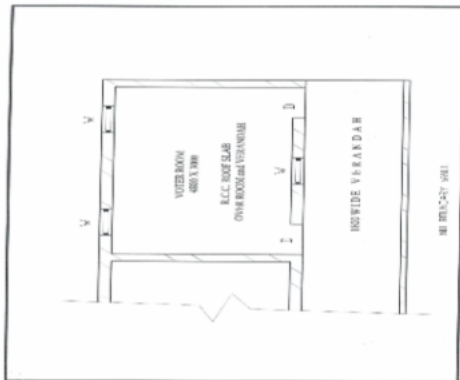

নির্বাচক নিবন্ধন আধিকারিকের স্বাক্ষর

Nazri Naksha

Google Map View

Polling Station Building Front View

Polling Station Front View

Cad View

Key MAP View

1	RGN2382968	নাম : লক্ষ্মীমণি নায়ক স্বামীর নাম: গুরুপদ নায়ক বাড়ির নং : n0096 বয়স : 67 লিঙ্গ : মহিলা	ফটো উপলব্ধ	2	RGN1431279	নাম : রামকৃষ্ণ নায়ক পিতার নাম: গুরুপদ নায়ক বাড়ির নং : n0096 বয়স : 35 লিঙ্গ : পুরুষ	ফটো উপলব্ধ	3	GWV2536704	নাম : নারায়ণ নায়ক পিতার নাম: দেবেন্দ্র নায়ক বাড়ির নং : n0097 বয়স : 53 লিঙ্গ : পুরুষ	ফটো উপলব্ধ
4	GWV2112910	নাম : বিচিত্রা নায়ক স্বামীর নাম: নারায়ণ নায়ক বাড়ির নং : n0097 বয়স : 41 লিঙ্গ : মহিলা	ফটো উপলব্ধ	5	WB/29/200/348601	নাম : অনন্ত নায়ক পিতার নাম: দেবেন্দ্র নায়ক বাড়ির নং : n0097 বয়স : 51 লিঙ্গ : পুরুষ	ফটো উপলব্ধ	6	RGN1431386	নাম : শ্যামলী সাহু পিতার নাম: নকুল সাহু বাড়ির নং : n0097 বয়স : 47 লিঙ্গ : মহিলা	ফটো উপলব্ধ
7	RGN1431394	নাম : শ্রীমন্ত সাহু পিতার নাম: নকুল সাহু বাড়ির নং : n0097 বয়স : 35 লিঙ্গ : পুরুষ	ফটো উপলব্ধ	8	WB/29/200/348223	নাম : হরিপদ নায়ক পিতার নাম: পরমেশ্বর নায়ক বাড়ির নং : n0098 বয়স : 67 লিঙ্গ : পুরুষ	ফটো উপলব্ধ	9	WB/29/200/348084	নাম : অনীতা নায়ক স্বামীর নাম: হরিপদ নায়ক বাড়ির নং : n0098 বয়স : 59 লিঙ্গ : মহিলা	ফটো উপলব্ধ
10	RGN1550151	নাম : সুভাষ চন্দ্র নায়ক পিতার নাম: হরিপদ নায়ক বাড়ির নং : n0098 বয়স : 35 লিঙ্গ : পুরুষ	ফটো উপলব্ধ	11	GWV1333590	নাম : ভরত নায়ক পিতার নাম: কালিপদ নায়ক বাড়ির নং : n0044 বয়স : 61 লিঙ্গ : পুরুষ	ফটো উপলব্ধ	12	GWV2354041	নাম : সুপ্রিয়া নায়ক স্বামীর নাম: ভরত নায়ক বাড়ির নং : n0044 বয়স : 43 লিঙ্গ : মহিলা	ফটো উপলব্ধ
13	WB/29/200/348796	নাম : শক্রিয় নায়ক পিতার নাম: কালিপদ নায়ক বাড়ির নং : n0044 বয়স : 51 লিঙ্গ : পুরুষ	ফটো উপলব্ধ	14	WB/29/200/348425	নাম : নারায়ণ নায়ক পিতার নাম: সুধীর নায়ক বাড়ির নং : n0045 বয়স : 63 লিঙ্গ : পুরুষ	ফটো উপলব্ধ	15	WB/29/200/348229	নাম : সন্দ্যা নায়ক স্বামীর নাম: নারায়ণ নায়ক বাড়ির নং : n0045 বয়স : 58 লিঙ্গ : মহিলা	ফটো উপলব্ধ
16	WB/29/200/348684	নাম : অশ্বিনী নায়ক পিতার নাম: ঈশ্বর নায়ক বাড়ির নং : n0092 বয়স : 59 লিঙ্গ : পুরুষ	ফটো উপলব্ধ	17	WB/29/200/348371	নাম : তুলসী নায়ক স্বামীর নাম: দুর্গাপদ নায়ক বাড়ির নং : n0092 বয়স : 60 লিঙ্গ : মহিলা	ফটো উপলব্ধ	18	RGN1431535	নাম : স্বপন কুমার ধাড়া পিতার নাম: নকুল চন্দ্র ধাড়া বাড়ির নং : n0092 বয়স : 48 লিঙ্গ : পুরুষ	ফটো উপলব্ধ
19	RGN1431295	নাম : কবিতা ধাড়া স্বামীর নাম: স্বপন ধাড়া বাড়ির নং : n0092 বয়স : 40 লিঙ্গ : মহিলা	ফটো উপলব্ধ	20	GWV2660090	নাম : বুল্টি বেরা(নায়ক) স্বামীর নাম: অশ্বিনী নায়ক বাড়ির নং : n0092 বয়স : 39 লিঙ্গ : মহিলা	ফটো উপলব্ধ	21	WB/29/200/348817	নাম : প্রতিমা নায়ক স্বামীর নাম: তপন নায়ক বাড়ির নং : n0093 বয়স : 53 লিঙ্গ : মহিলা	ফটো উপলব্ধ
22	WB/29/200/348792	নাম : অসিত নায়ক পিতার নাম: কানাই নায়ক বাড়ির নং : n0093 বয়স : 55 লিঙ্গ : পুরুষ	ফটো উপলব্ধ	23	WB/29/200/348002	নাম : স্বপন কুমার নায়ক পিতার নাম: কানাই নায়ক বাড়ির নং : n0093 বয়স : 62 লিঙ্গ : পুরুষ	ফটো উপলব্ধ	24	GWV2112951	নাম : সবিতা নায়ক স্বামীর নাম: স্বপন কুমার নায়ক বাড়ির নং : n0093 বয়স : 49 লিঙ্গ : মহিলা	ফটো উপলব্ধ
25	RGN1945054	নাম : পার্শ্বপ্রতিম নায়ক পিতার নাম: তপন কুমার নায়ক বাড়ির নং : n0093 বয়স : 30 লিঙ্গ : পুরুষ	ফটো উপলব্ধ	26	WB/29/200/348106	নাম : সন্দ্যা নায়ক স্বামীর নাম: বিষ্ণুপদ নায়ক বাড়ির নং : n0094 বয়স : 85 লিঙ্গ : মহিলা	ফটো উপলব্ধ	27	WB/29/200/348597	নাম : সতীশ নায়ক পিতার নাম: বিষ্ণুপদ নায়ক বাড়ির নং : n0094 বয়স : 61 লিঙ্গ : পুরুষ	ফটো উপলব্ধ
28	WB/29/200/348107	নাম : লক্ষ্মীরানী নায়ক স্বামীর নাম: সতীশ নায়ক বাড়ির নং : n0094 বয়স : 53 লিঙ্গ : মহিলা	ফটো উপলব্ধ	29	WB/29/200/348123	নাম : শান্ত নায়ক পিতার নাম: বিষ্ণুপদ নায়ক বাড়ির নং : n0094 বয়স : 56 লিঙ্গ : পুরুষ	ফটো উপলব্ধ	30	GWV2354017	নাম : শংকরী নায়ক স্বামীর নাম: শান্ত নায়ক বাড়ির নং : n0094 বয়স : 43 লিঙ্গ : মহিলা	ফটো উপলব্ধ