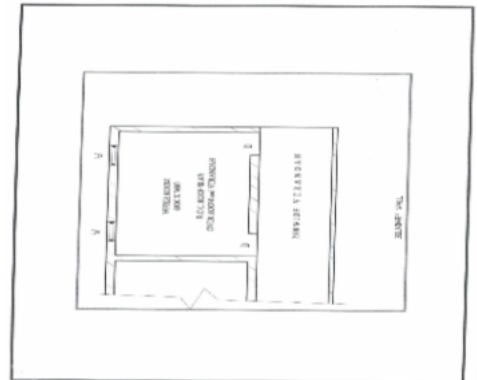

নির্বাচক নিবন্ধন আধিকারিকের স্বাক্ষর

Nazri Naksha

Google Map View

Polling Station Building Front View

Polling Station Front View

Cad View

Key MAP View

1	RGN2382968	নাম : লক্ষ্মীমণি নায়ক স্বামীর নাম: গুরুপদ নায়ক বাড়ির নং : n0096 বয়স : 67 লিঙ্গ : মহিলা	ফটো উপলব্ধ	2	RGN1431279	নাম : রামকৃষ্ণ নায়ক পিতার নাম: গুরুপদ নায়ক বাড়ির নং : n0096 বয়স : 35 লিঙ্গ : পুরুষ	ফটো উপলব্ধ	3	GWV2536704	নাম : নারায়ণ নায়ক পিতার নাম: দেবেন্দ্র নায়ক বাড়ির নং : n0097 বয়স : 53 লিঙ্গ : পুরুষ	ফটো উপলব্ধ
4	GWV2112910	নাম : বিচিত্রা নায়ক স্বামীর নাম: নারায়ণ নায়ক বাড়ির নং : n0097 বয়স : 41 লিঙ্গ : মহিলা	ফটো উপলব্ধ	5	WB/29/200/348601	নাম : অনন্ত নায়ক পিতার নাম: দেবেন্দ্র নায়ক বাড়ির নং : n0097 বয়স : 51 লিঙ্গ : পুরুষ	ফটো উপলব্ধ	6	RGN1431386	নাম : শ্যামলী সাহু পিতার নাম: নকুল সাহু বাড়ির নং : n0097 বয়স : 47 লিঙ্গ : মহিলা	ফটো উপলব্ধ
7	RGN1431394	নাম : শ্রীমন্ত সাহু পিতার নাম: নকুল সাহু বাড়ির নং : n0097 বয়স : 35 লিঙ্গ : পুরুষ	ফটো উপলব্ধ	8	WB/29/200/348223	নাম : হরিপদ নায়ক পিতার নাম: পরমেশ্বর নায়ক বাড়ির নং : n0098 বয়স : 67 লিঙ্গ : পুরুষ	ফটো উপলব্ধ	9	WB/29/200/348084	নাম : অনীতা নায়ক স্বামীর নাম: হরিপদ নায়ক বাড়ির নং : n0098 বয়স : 59 লিঙ্গ : মহিলা	ফটো উপলব্ধ
10	RGN1550151	নাম : সুভাষ চন্দ্র নায়ক পিতার নাম: হরিপদ নায়ক বাড়ির নং : n0098 বয়স : 35 লিঙ্গ : পুরুষ	ফটো উপলব্ধ	11	GWV1333590	নাম : ভরত নায়ক পিতার নাম: কালিপদ নায়ক বাড়ির নং : n0044 বয়স : 61 লিঙ্গ : পুরুষ	ফটো উপলব্ধ	12	GWV2354041	নাম : সুপ্রিয়া নায়ক স্বামীর নাম: ভরত নায়ক বাড়ির নং : n0044 বয়স : 43 লিঙ্গ : মহিলা	ফটো উপলব্ধ
13	WB/29/200/348796	নাম : শক্রিয় নায়ক পিতার নাম: কালিপদ নায়ক বাড়ির নং : n0044 বয়স : 51 লিঙ্গ : পুরুষ	ফটো উপলব্ধ	14	WB/29/200/348425	নাম : নারায়ণ নায়ক পিতার নাম: সুধীর নায়ক বাড়ির নং : n0045 বয়স : 63 লিঙ্গ : পুরুষ	ফটো উপলব্ধ	15	WB/29/200/348229	নাম : সন্দ্যা নায়ক স্বামীর নাম: নারায়ণ নায়ক বাড়ির নং : n0045 বয়স : 58 লিঙ্গ : মহিলা	ফটো উপলব্ধ
16	WB/29/200/348684	নাম : অশ্বিনী নায়ক পিতার নাম: ঈশ্বর নায়ক বাড়ির নং : n0092 বয়স : 59 লিঙ্গ : পুরুষ	ফটো উপলব্ধ	17	WB/29/200/348371	নাম : তুলসী নায়ক স্বামীর নাম: দুর্গাপদ নায়ক বাড়ির নং : n0092 বয়স : 60 লিঙ্গ : মহিলা	ফটো উপলব্ধ	18	RGN1431535	নাম : স্বপন কুমার ধাড়া পিতার নাম: নকুল চন্দ্র ধাড়া বাড়ির নং : n0092 বয়স : 48 লিঙ্গ : পুরুষ	ফটো উপলব্ধ
19	RGN1431295	নাম : কবিতা ধাড়া স্বামীর নাম: স্বপন ধাড়া বাড়ির নং : n0092 বয়স : 40 লিঙ্গ : মহিলা	ফটো উপলব্ধ	20	GWV2660090	নাম : বুল্টি বেরা(নায়ক) স্বামীর নাম: অশ্বিনী নায়ক বাড়ির নং : n0092 বয়স : 39 লিঙ্গ : মহিলা	ফটো উপলব্ধ	21	WB/29/200/348817	নাম : প্রতিমা নায়ক স্বামীর নাম: তপন নায়ক বাড়ির নং : n0093 বয়স : 53 লিঙ্গ : মহিলা	ফটো উপলব্ধ
22	WB/29/200/348792	নাম : অসিত নায়ক পিতার নাম: কানাই নায়ক বাড়ির নং : n0093 বয়স : 55 লিঙ্গ : পুরুষ	ফটো উপলব্ধ	23	WB/29/200/348002	নাম : স্বপন কুমার নায়ক পিতার নাম: কানাই নায়ক বাড়ির নং : n0093 বয়স : 62 লিঙ্গ : পুরুষ	ফটো উপলব্ধ	24	GWV2112951	নাম : সবিতা নায়ক স্বামীর নাম: স্বপন কুমার নায়ক বাড়ির নং : n0093 বয়স : 49 লিঙ্গ : মহিলা	ফটো উপলব্ধ
25	RGN1945054	নাম : পার্শ্বপ্রতিম নায়ক পিতার নাম: তপন কুমার নায়ক বাড়ির নং : n0093 বয়স : 30 লিঙ্গ : পুরুষ	ফটো উপলব্ধ	26	WB/29/200/348106	নাম : সন্দ্যা নায়ক স্বামীর নাম: বিষ্ণুপদ নায়ক বাড়ির নং : n0094 বয়স : 85 লিঙ্গ : মহিলা	ফটো উপলব্ধ	27	WB/29/200/348597	নাম : সতীশ নায়ক পিতার নাম: বিষ্ণুপদ নায়ক বাড়ির নং : n0094 বয়স : 61 লিঙ্গ : পুরুষ	ফটো উপলব্ধ
28	WB/29/200/348107	নাম : লক্ষ্মীরানী নায়ক স্বামীর নাম: সতীশ নায়ক বাড়ির নং : n0094 বয়স : 53 লিঙ্গ : মহিলা	ফটো উপলব্ধ	29	WB/29/200/348123	নাম : শান্ত নায়ক পিতার নাম: বিষ্ণুপদ নায়ক বাড়ির নং : n0094 বয়স : 56 লিঙ্গ : পুরুষ	ফটো উপলব্ধ	30	GWV2354017	নাম : শংকরী নায়ক স্বামীর নাম: শান্ত নায়ক বাড়ির নং : n0094 বয়স : 43 লিঙ্গ : মহিলা	ফটো উপলব্ধ