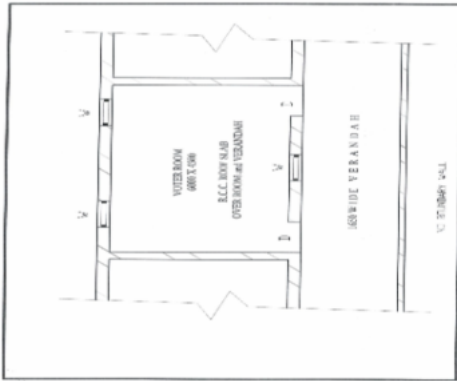

নির্বাচক নিবন্ধন আধিকারিকের স্বাক্ষর

Nazri Naksha

Google Map View

Polling Station Building Front View

Polling Station Front View

Cad View

Key MAP View

1 নাম : অলকা ভৌমিক স্বামীর নাম: নিরঞ্জন ভৌমিক বাড়ির নং : n0100 বয়স : 58 লিঙ্গ : মহিলা	RGN2750594 ফটো উপলব্ধ	2 নাম : হেমন্ত ভৌমিক পিতার নাম: নিরঞ্জন ভৌমিক বাড়ির নং : n0100 বয়স : 35 লিঙ্গ : পুরুষ	RGN1431659 ফটো উপলব্ধ	3 নাম : আল্পনা মন্ডল(ভৌমিক) স্বামীর নাম: কালিপদ ভৌমিক বাড়ির নং : n0100 বয়স : 34 লিঙ্গ : মহিলা	RGN1847441 ফটো উপলব্ধ
4 নাম : সেক আসাদুল্লা পিতার নাম: সেক আহমদুল্লা বাড়ির নং : n0243 বয়স : 28 লিঙ্গ : পুরুষ	RGN2168409 ফটো উপলব্ধ	5 নাম : সেক আলি আকবর পিতার নাম: সেক আব্দুল সাত্তার বাড়ির নং : n0187 বয়স : 29 লিঙ্গ : পুরুষ	RGN2168425 ফটো উপলব্ধ	6 নাম : আঙ্গুরা খাতুন বিবি স্বামীর নাম: সেক আব্দুল লতিফ বাড়ির নং : n0246 বয়স : 29 লিঙ্গ : মহিলা	RGN2168466 ফটো উপলব্ধ
7 নাম : রুবিনা খাতুন বিবি স্বামীর নাম: সেক মুসিবুল রহমান বাড়ির নং : N0244 বয়স : 31 লিঙ্গ : মহিলা	RGN2190361 ফটো উপলব্ধ	8 নাম : সেক সাকলিন সুলতান পিতার নাম: সেক আব্দুল সহিদ বাড়ির নং : এন0175 বয়স : 26 লিঙ্গ : পুরুষ	RGN2233500 ফটো উপলব্ধ	9 নাম : মোমেনা খাতুন বিবি স্বামীর নাম: সেক সাহাদাৎ আলি বাড়ির নং : N0244 বয়স : 30 লিঙ্গ : মহিলা	RGN2191070 ফটো উপলব্ধ
10 নাম : সেক সানোয়ার আহমেদ পিতার নাম: সেক সাইফুদ্দিন বাড়ির নং : এন0154 বয়স : 27 লিঙ্গ : পুরুষ	RGN2288066 ফটো উপলব্ধ	11 নাম : নিরঞ্জন পিতার নাম: শ্যামপদ ভৌমিক বাড়ির নং : n0100 বয়স : 69 লিঙ্গ : পুরুষ	RGN2479707 ফটো উপলব্ধ	12 নাম : সেক নজিমুদ্দিন পিতার নাম: সেক ফজলুল হক বাড়ির নং : n006 বয়স : 50 লিঙ্গ : পুরুষ	GWV1332568 ফটো উপলব্ধ
13 নাম : ক জাহীদুল ইসলাম পিতার নাম: সেক নজিমুদ্দিন বাড়ির নং : এন006 বয়স : 21 লিঙ্গ : পুরুষ	RGN2922227 ফটো উপলব্ধ	14 নাম : সাদেকুন বিবি স্বামীর নাম: সেক আলি আসগর বাড়ির নং : n0187 বয়স : 25 লিঙ্গ : মহিলা	RGN2513273 ফটো উপলব্ধ	15 নাম : কালীপদ ভৌমিক পিতার নাম: নিরঞ্জন ভৌমিক বাড়ির নং : n0100 বয়স : 36 লিঙ্গ : পুরুষ	RGN1550250 ফটো উপলব্ধ
16 নাম : হাসিনা বিবি স্বামীর নাম: সেক আব্দুল মজিদ বাড়ির নং : n0524 বয়স : 70 লিঙ্গ : মহিলা	RGN1635119 ফটো উপলব্ধ	17 নাম : লক্ষ্মী স্বামীর নাম: হেমন্ত ভৌমিক বাড়ির নং : N0100 বয়স : 27 লিঙ্গ : মহিলা	RGN2176444 ফটো উপলব্ধ	18 নাম : সেক মইনুদ্দিন পিতার নাম: সেক মহম্মদ ইয়াসিন বাড়ির নং : এন0253 বয়স : 25 লিঙ্গ : পুরুষ	RGN2618114 ফটো উপলব্ধ
19 নাম : আজিমন বিবি স্বামীর নাম: সেক নাজিমুদ্দিন বাড়ির নং : n001 বয়স : 48 লিঙ্গ : মহিলা	GWV1332576 ফটো উপলব্ধ	20 নাম : তাহেরুন স্বামীর নাম: সেক হাসমত আলি বাড়ির নং : এন0214 বয়স : 26 লিঙ্গ : মহিলা	RGN2623031 ফটো উপলব্ধ	21 নাম : সেক সাহালাম আলি পিতার নাম: সেক জুলফিকার আলি বাড়ির নং : n0522 বয়স : 39 লিঙ্গ : পুরুষ	RGN0734723 ফটো উপলব্ধ
22 নাম : সেক জাহাঙ্গির পিতার নাম: সেক নাজিমুদ্দিন বাড়ির নং : n0001 বয়স : 25 লিঙ্গ : পুরুষ	RGN2493625 ফটো উপলব্ধ	23 নাম : মিলন করণ পিতার নাম: অমল করণ বাড়ির নং : এন0062 বয়স : 25 লিঙ্গ : পুরুষ	RGN2623239 ফটো উপলব্ধ	24 নাম : সাগরিকা বেরা (করন) স্বামীর নাম: গনেশ চন্দ্র করন বাড়ির নং : n0002 বয়স : 33 লিঙ্গ : মহিলা	RGN1622141 ফটো উপলব্ধ
25 নাম : সেক সেরাফত পিতার নাম: সেক সেহের আলি বাড়ির নং : এন0001 বয়স : 55 লিঙ্গ : পুরুষ	RGN2309151 ফটো উপলব্ধ	26 নাম : মিনতী করন স্বামীর নাম: রঞ্জিত কুমার করন বাড়ির নং : n0006 বয়স : 61 লিঙ্গ : মহিলা	RGN2647519 ফটো উপলব্ধ	27 নাম : কার্তিক করন পিতার নাম: রঞ্জিত কুমার করন বাড়ির নং : n0006 বয়স : 31 লিঙ্গ : পুরুষ	RGN1847219 ফটো উপলব্ধ
28 নাম : সায়দা বিবি স্বামীর নাম: সেক সেরাফত বাড়ির নং : এন0001 বয়স : 41 লিঙ্গ : মহিলা	RGN1451434 ফটো উপলব্ধ	29 নাম : অপর্ণা মন্ডল করণ স্বামীর নাম: আলোক করণ বাড়ির নং : এন0008 বয়স : 22 লিঙ্গ : মহিলা	RGN2818714 ফটো উপলব্ধ	30 নাম : অনিল করন পিতার নাম: ভূষণ করন বাড়ির নং : n0005 বয়স : 69 লিঙ্গ : পুরুষ	RGN2648160 ফটো উপলব্ধ