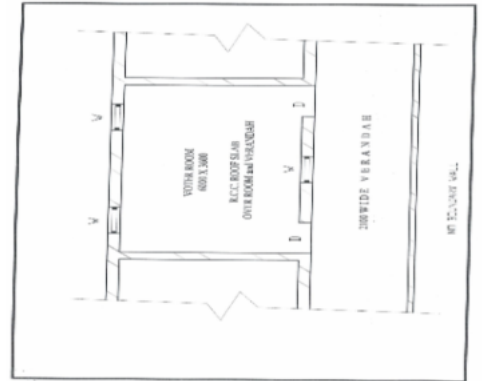

নির্বাচক নিবন্ধন আধিকারিকের স্বাক্ষর

Nazri Naksha

Google Map View

Polling Station Building Front View

Polling Station Front View

Cad View

Key MAP View

1 নাম : শ্যামলী ঘোড়াই স্বামীর নাম: অর্জুন ঘোড়াই বাড়ির নং : n0005 বয়স : 50 লিঙ্গ : মহিলা	RGN2738326 ফটো উপলব্ধ	2 নাম : অর্জুন ঘোড়াই পিতার নাম: পঞ্চগনন ঘোড়াই বাড়ির নং : n0005 বয়স : 58 লিঙ্গ : পুরুষ	RGN2738318 ফটো উপলব্ধ	3 নাম : স্বার্থক ঘোড়াই পিতার নাম: অর্জুন ঘোড়াই বাড়ির নং : এন0005 বয়স : 24 লিঙ্গ : পুরুষ	RGN2618833 ফটো উপলব্ধ
4 নাম : প্রীতিকনা ঘোড়াই স্বামীর নাম: ভীম ঘোড়াই বাড়ির নং : n0005 বয়স : 56 লিঙ্গ : মহিলা	RGN2558864 ফটো উপলব্ধ	5 নাম : দেবব্রত ঘোড়াই পিতার নাম: ভীম ঘোড়াই বাড়ির নং : ঘোড়াই বাড়ি বয়স : 34 লিঙ্গ : পুরুষ	RGN2701472 ফটো উপলব্ধ	6 নাম : পার্থ ঘোড়াই পিতার নাম: অর্জুন ঘোড়াই বাড়ির নং : n0005 বয়স : 29 লিঙ্গ : পুরুষ	RGN2043032 ফটো উপলব্ধ
7 নাম : শচীনন্দন অধিকারী পিতার নাম: জয়কৃষ্ণ অধিকারী বাড়ির নং : n0001 বয়স : 75 লিঙ্গ : পুরুষ	WB/29/200/351385 ফটো উপলব্ধ	8 নাম : সৌরভ অধিকারী পিতার নাম: নিরঞ্জন অধিকারী বাড়ির নং : এন0001 বয়স : 24 লিঙ্গ : পুরুষ	RGN2615797 ফটো উপলব্ধ	9 নাম : নিলিমা অধিকারী স্বামীর নাম: দেবশীষ অধিকারী বাড়ির নং : n0001 বয়স : 38 লিঙ্গ : মহিলা	RGN1432632 ফটো উপলব্ধ
10 নাম : দেবশীষ অধিকারী পিতার নাম: শচীনন্দন অধিকারী বাড়ির নং : n0001 বয়স : 39 লিঙ্গ : পুরুষ	RGN1432624 ফটো উপলব্ধ	11 নাম : কবিতা অধিকারী স্বামীর নাম: নিরঞ্জন অধিকারী বাড়ির নং : n0001 বয়স : 50 লিঙ্গ : মহিলা	GWV1551308 ফটো উপলব্ধ	12 নাম : নিরঞ্জন অধিকারী পিতার নাম: জয়কৃষ্ণ অধিকারী বাড়ির নং : n0001 বয়স : 56 লিঙ্গ : পুরুষ	RGN2377265 ফটো উপলব্ধ
Q 13 নাম : শ্রীবাশিষ কর পিতার নাম: বিমল কর বাড়ির নং : এন0091 বয়স : 27 লিঙ্গ : পুরুষ	RGN2258358 ফটো উপলব্ধ	14 নাম : রজত শুভ্র কর পিতার নাম: দীপক কুমার কর বাড়ির নং : এন0112 বয়স : 26 লিঙ্গ : পুরুষ	RGN2263119 ফটো উপলব্ধ	15 নাম : অনুপ কর পিতার নাম: স্বপন কর বাড়ির নং : এন0082 বয়স : 26 লিঙ্গ : পুরুষ	RGN2273845 ফটো উপলব্ধ
16 নাম : ছবি রানী মাইতি কর স্বামীর নাম: নির্মল কুমার কর বাড়ির নং : n0081 বয়স : 58 লিঙ্গ : মহিলা	RGN1432665 ফটো উপলব্ধ	17 নাম : প্রীতিলতা মাইতি(কর) স্বামীর নাম: সহদেব কর বাড়ির নং : n0081 বয়স : 34 লিঙ্গ : মহিলা	RGN1945716 ফটো উপলব্ধ	18 নাম : আশিষ কর পিতার নাম: স্বপন কুমার কর বাড়ির নং : n0082 বয়স : 31 লিঙ্গ : পুরুষ	RGN1847888 ফটো উপলব্ধ
19 নাম : কম্পনা কর পিতার নাম: স্বপন কর বাড়ির নং : n0082 বয়স : 52 লিঙ্গ : মহিলা	WB/29/200/351198 ফটো উপলব্ধ	20 নাম : স্বপন কর পিতার নাম: বিজয় কর বাড়ির নং : n0082 বয়স : 55 লিঙ্গ : পুরুষ	WB/29/200/351197 ফটো উপলব্ধ	Q 21 নাম : সহদেব কর পিতার নাম: সুবল চন্দ্র কর বাড়ির নং : বয়স : 38 লিঙ্গ : পুরুষ	RGN1550656 ফটো উপলব্ধ
22 নাম : সুমিত রঞ্জন কর পিতার নাম: নির্মল কুমার কর বাড়ির নং : n0081 বয়স : 31 লিঙ্গ : পুরুষ	RGN1847862 ফটো উপলব্ধ	23 নাম : শান্তনু কর পিতার নাম: নির্মল কুমার কর বাড়ির নং : n0081 বয়স : 35 লিঙ্গ : পুরুষ	RGN1726462 ফটো উপলব্ধ	24 নাম : নির্মল কুমার কর পিতার নাম: গয়ারাম কর বাড়ির নং : n0081 বয়স : 65 লিঙ্গ : পুরুষ	GWV2660231 ফটো উপলব্ধ
25 নাম : কাজলরানী কর স্বামীর নাম: সুবল কর বাড়ির নং : n0081 বয়স : 63 লিঙ্গ : মহিলা	RGN1432673 ফটো উপলব্ধ	Q 26 নাম : সুবল কর পিতার নাম: গয়ারাম কর বাড়ির নং : বয়স : 67 লিঙ্গ : পুরুষ	GWV2660223 ফটো উপলব্ধ	Q 27 নাম : অনিরুদ্ধ কর পিতার নাম: মনোরঞ্জন কর বাড়ির নং : বয়স : 30 লিঙ্গ : পুরুষ	RGN1945344 ফটো উপলব্ধ
Q 28 নাম : মনোরঞ্জন কর পিতার নাম: সুরেন্দ্রনাথ কর বাড়ির নং : বয়স : 78 লিঙ্গ : পুরুষ	GWV2660207 ফটো উপলব্ধ	29 নাম : সাবিত্রী কর স্বামীর নাম: তরুণ কর বাড়ির নং : n0081 বয়স : 42 লিঙ্গ : মহিলা	GWV2660249 ফটো উপলব্ধ	30 নাম : তরুণ কর পিতার নাম: কিশোরী কর বাড়ির নং : n0081 বয়স : 46 লিঙ্গ : পুরুষ	GWV2660256 ফটো উপলব্ধ