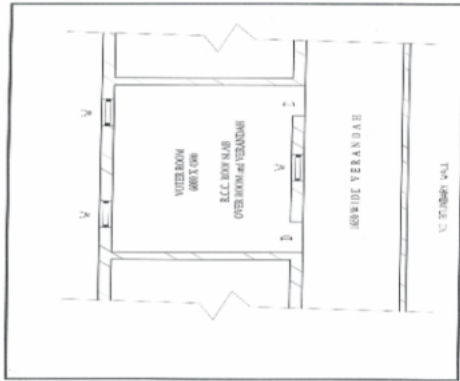

নির্বাচক নিবন্ধন আধিকারিকের স্বাক্ষর

Nazri Naksha

Google Map View

Polling Station Building Front View

Polling Station Front View

Cad View

Key MAP View

1 নাম : শ্যামলী ঘোড়াই স্বামীর নাম: অর্জুন ঘোড়াই বাড়ির নং : n0005 বয়স : 50 লিঙ্গ : মহিলা	RGN2738326 ফটো উপলব্ধ	2 নাম : অর্জুন ঘোড়াই পিতার নাম: পঞ্চগনন ঘোড়াই বাড়ির নং : n0005 বয়স : 58 লিঙ্গ : পুরুষ	RGN2738318 ফটো উপলব্ধ	3 নাম : স্বার্থক ঘোড়াই পিতার নাম: অর্জুন ঘোড়াই বাড়ির নং : এন0005 বয়স : 24 লিঙ্গ : পুরুষ	RGN2618833 ফটো উপলব্ধ
4 নাম : প্রীতিকনা ঘোড়াই স্বামীর নাম: ভীম ঘোড়াই বাড়ির নং : n0005 বয়স : 56 লিঙ্গ : মহিলা	RGN2558864 ফটো উপলব্ধ	5 নাম : দেবব্রত ঘোড়াই পিতার নাম: ভীম ঘোড়াই বাড়ির নং : ঘোড়াই বাড়ি বয়স : 34 লিঙ্গ : পুরুষ	RGN2701472 ফটো উপলব্ধ	6 নাম : পার্থ ঘোড়াই পিতার নাম: অর্জুন ঘোড়াই বাড়ির নং : n0005 বয়স : 29 লিঙ্গ : পুরুষ	RGN2043032 ফটো উপলব্ধ
7 নাম : শচীনন্দন অধিকারী পিতার নাম: জয়কৃষ্ণ অধিকারী বাড়ির নং : n0001 বয়স : 75 লিঙ্গ : পুরুষ	WB/29/200/351385 ফটো উপলব্ধ	8 নাম : সৌরভ অধিকারী পিতার নাম: নিরঞ্জন অধিকারী বাড়ির নং : এন0001 বয়স : 24 লিঙ্গ : পুরুষ	RGN2615797 ফটো উপলব্ধ	9 নাম : নিলিমা অধিকারী স্বামীর নাম: দেবশীষ অধিকারী বাড়ির নং : n0001 বয়স : 38 লিঙ্গ : মহিলা	RGN1432632 ফটো উপলব্ধ
10 নাম : দেবশীষ অধিকারী পিতার নাম: শচীনন্দন অধিকারী বাড়ির নং : n0001 বয়স : 39 লিঙ্গ : পুরুষ	RGN1432624 ফটো উপলব্ধ	11 নাম : কবিতা অধিকারী স্বামীর নাম: নিরঞ্জন অধিকারী বাড়ির নং : n0001 বয়স : 50 লিঙ্গ : মহিলা	GWV1551308 ফটো উপলব্ধ	12 নাম : নিরঞ্জন অধিকারী পিতার নাম: জয়কৃষ্ণ অধিকারী বাড়ির নং : n0001 বয়স : 56 লিঙ্গ : পুরুষ	RGN2377265 ফটো উপলব্ধ
Q 13 নাম : শ্রীবাশিষ কর পিতার নাম: বিমল কর বাড়ির নং : এন0091 বয়স : 27 লিঙ্গ : পুরুষ	RGN2258358 ফটো উপলব্ধ	14 নাম : রজত শুভ্র কর পিতার নাম: দীপক কুমার কর বাড়ির নং : এন0112 বয়স : 26 লিঙ্গ : পুরুষ	RGN2263119 ফটো উপলব্ধ	15 নাম : অনুপ কর পিতার নাম: স্বপন কর বাড়ির নং : এন0082 বয়স : 26 লিঙ্গ : পুরুষ	RGN2273845 ফটো উপলব্ধ
16 নাম : ছবি রানী মাইতি কর স্বামীর নাম: নির্মল কুমার কর বাড়ির নং : n0081 বয়স : 58 লিঙ্গ : মহিলা	RGN1432665 ফটো উপলব্ধ	17 নাম : প্রীতিলতা মাইতি(কর) স্বামীর নাম: সহদেব কর বাড়ির নং : n0081 বয়স : 34 লিঙ্গ : মহিলা	RGN1945716 ফটো উপলব্ধ	18 নাম : আশিষ কর পিতার নাম: স্বপন কুমার কর বাড়ির নং : n0082 বয়স : 31 লিঙ্গ : পুরুষ	RGN1847888 ফটো উপলব্ধ
19 নাম : কম্পনা কর পিতার নাম: স্বপন কর বাড়ির নং : n0082 বয়স : 52 লিঙ্গ : মহিলা	WB/29/200/351198 ফটো উপলব্ধ	20 নাম : স্বপন কর পিতার নাম: বিজয় কর বাড়ির নং : n0082 বয়স : 55 লিঙ্গ : পুরুষ	WB/29/200/351197 ফটো উপলব্ধ	Q 21 নাম : সহদেব কর পিতার নাম: সুবল চন্দ্র কর বাড়ির নং : বয়স : 38 লিঙ্গ : পুরুষ	RGN1550656 ফটো উপলব্ধ
22 নাম : সুমিত রঞ্জন কর পিতার নাম: নির্মল কুমার কর বাড়ির নং : n0081 বয়স : 31 লিঙ্গ : পুরুষ	RGN1847862 ফটো উপলব্ধ	23 নাম : শান্তনু কর পিতার নাম: নির্মল কুমার কর বাড়ির নং : n0081 বয়স : 35 লিঙ্গ : পুরুষ	RGN1726462 ফটো উপলব্ধ	24 নাম : নির্মল কুমার কর পিতার নাম: গয়ারাম কর বাড়ির নং : n0081 বয়স : 65 লিঙ্গ : পুরুষ	GWV2660231 ফটো উপলব্ধ
25 নাম : কাজলরানী কর স্বামীর নাম: সুবল কর বাড়ির নং : n0081 বয়স : 63 লিঙ্গ : মহিলা	RGN1432673 ফটো উপলব্ধ	Q 26 নাম : সুবল কর পিতার নাম: গয়ারাম কর বাড়ির নং : বয়স : 67 লিঙ্গ : পুরুষ	GWV2660223 ফটো উপলব্ধ	Q 27 নাম : অনিরুদ্ধ কর পিতার নাম: মনোরঞ্জন কর বাড়ির নং : বয়স : 30 লিঙ্গ : পুরুষ	RGN1945344 ফটো উপলব্ধ
Q 28 নাম : মনোরঞ্জন কর পিতার নাম: সুরেন্দ্রনাথ কর বাড়ির নং : বয়স : 78 লিঙ্গ : পুরুষ	GWV2660207 ফটো উপলব্ধ	29 নাম : সাবিত্রী কর স্বামীর নাম: তরুণ কর বাড়ির নং : n0081 বয়স : 42 লিঙ্গ : মহিলা	GWV2660249 ফটো উপলব্ধ	30 নাম : তরুণ কর পিতার নাম: কিশোরী কর বাড়ির নং : n0081 বয়স : 46 লিঙ্গ : পুরুষ	GWV2660256 ফটো উপলব্ধ