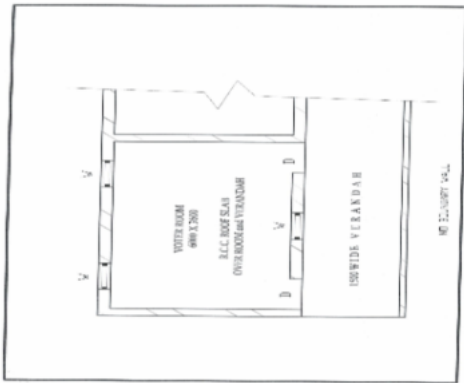

নির্বাচক নিবন্ধন আধিকারিকের স্বাক্ষর

Nazri Naksha

Google Map View

Polling Station Building Front View

Polling Station Front View

Cad View

Key MAP View

1 নাম : মিঠু মাইতি স্বামীর নাম: সুধাংশু মাইতি বাড়ির নং : n0001 বয়স : 38 লিঙ্গ : মহিলা	RGN0728204 ফটো উপলব্ধ	2 নাম : নন্দ দলাল মাইতি পিতার নাম: নিতাই চাঁদ মাইতি বাড়ির নং : n0001 বয়স : 36 লিঙ্গ : পুরুষ	RGN1434810 ফটো উপলব্ধ	3 নাম : ব্রজগোপাল মাইতি পিতার নাম: নিতাই চাঁদ মাইতি বাড়ির নং : n0001 বয়স : 38 লিঙ্গ : পুরুষ	RGN0728196 ফটো উপলব্ধ
4 নাম : সুধাংশু মাইতি পিতার নাম: নিতাই চাঁদ মাইতি বাড়ির নং : n0001 বয়স : 43 লিঙ্গ : পুরুষ	GWV2118925 ফটো উপলব্ধ	5 নাম : নিতাই চাঁদ মাইতি পিতার নাম: হরিপদ মাইতি বাড়ির নং : n0001 বয়স : 81 লিঙ্গ : পুরুষ	WB/29/200/363148 ফটো উপলব্ধ	6 নাম : রূপালী পাত্র জানা স্বামীর নাম: অভিজিৎ জানা বাড়ির নং : n0001 বয়স : 25 লিঙ্গ : মহিলা	RGN2521904 ফটো উপলব্ধ
7 নাম : কৌশল্যা মাইতি স্বামীর নাম: নিতাই চাঁদ মাইতি বাড়ির নং : n0001 বয়স : 62 লিঙ্গ : মহিলা	RGN2863728 ফটো উপলব্ধ	8 নাম : সুরমা জানা স্বামীর নাম: সুদর্শন জানা বাড়ির নং : n0068 বয়স : 49 লিঙ্গ : মহিলা	GWV1332923 ফটো উপলব্ধ	9 নাম : শক্রেয় জানা পিতার নাম: সদয় জানা বাড়ির নং : n0003 বয়স : 61 লিঙ্গ : পুরুষ	RGN2864825 ফটো উপলব্ধ
10 নাম : সনতী জানা স্বামীর নাম: সঞ্জয় জানা বাড়ির নং : এন0064 বয়স : 34 লিঙ্গ : মহিলা	RGN1728666 ফটো উপলব্ধ	11 নাম : বিশুজিৎ জানা পিতার নাম: রঞ্জিত জানা বাড়ির নং : n0065 বয়স : 30 লিঙ্গ : পুরুষ	RGN2043859 ফটো উপলব্ধ	12 নাম : সুদর্শন জানা পিতার নাম: বিষ্ণু জানা বাড়ির নং : n0068 বয়স : 58 লিঙ্গ : পুরুষ	RGN2861763 ফটো উপলব্ধ
13 নাম : শশাঙ্কশেখর জানা পিতার নাম: প্রানকৃষ্ণ জানা বাড়ির নং : n0067 বয়স : 70 লিঙ্গ : পুরুষ	RGN2661445 ফটো উপলব্ধ	14 নাম : জগদীশ জানা পিতার নাম: প্রানকৃষ্ণ জানা বাড়ির নং : n0064 বয়স : 69 লিঙ্গ : পুরুষ	RGN2769487 ফটো উপলব্ধ	15 নাম : অঞ্জু গান্ধী জানা স্বামীর নাম: শোভন জানা বাড়ির নং : এন0059 বয়স : 23 লিঙ্গ : মহিলা	RGN2828507 ফটো উপলব্ধ
16 নাম : জয়দেব জানা পিতার নাম: পঞ্চানন জানা বাড়ির নং : n0053 বয়স : 39 লিঙ্গ : পুরুষ	GWV2661700 ফটো উপলব্ধ	17 নাম : শিখা জানা স্বামীর নাম: মণ্ডু চরণ জানা বাড়ির নং : n0054 বয়স : 38 লিঙ্গ : মহিলা	RGN0726653 ফটো উপলব্ধ	18 নাম : কমল জানা পিতার নাম: হিমাংশু জানা বাড়ির নং : n0063 বয়স : 25 লিঙ্গ : পুরুষ	RGN2539187 ফটো উপলব্ধ
19 নাম : অভিজিৎ জানা পিতার নাম: সুনীল কুমার জানা বাড়ির নং : এন0001 বয়স : 26 লিঙ্গ : পুরুষ	RGN2280105 ফটো উপলব্ধ	20 নাম : সুরজীৎ জানা পিতার নাম: সুদর্শন জানা বাড়ির নং : নং068 বয়স : 25 লিঙ্গ : পুরুষ	RGN2630143 ফটো উপলব্ধ	21 নাম : শুভজীত জানা পিতার নাম: তপন জানা বাড়ির নং : n0080 বয়স : 25 লিঙ্গ : পুরুষ	RGN2556488 ফটো উপলব্ধ
22 নাম : সৌমেন জানা পিতার নাম: শংকর জানা বাড়ির নং : এন0056 বয়স : 23 লিঙ্গ : পুরুষ	RGN2682136 ফটো উপলব্ধ	23 নাম : সাগর জানা পিতার নাম: গৌতম জানা বাড়ির নং : এন0052 বয়স : 23 লিঙ্গ : পুরুষ	RGN2682144 ফটো উপলব্ধ	24 নাম : মধুমিতা দোলই জানা স্বামীর নাম: সনাতন জানা বাড়ির নং : এন0052 বয়স : 25 লিঙ্গ : মহিলা	RGN2693612 ফটো উপলব্ধ
25 নাম : মনোজিৎ জানা পিতার নাম: সীতারাম জানা বাড়ির নং : এন0051 বয়স : 23 লিঙ্গ : পুরুষ	RGN2728814 ফটো উপলব্ধ	26 নাম : কল্যাণ জানা পিতার নাম: স্বপন জানা বাড়ির নং : এন0063 বয়স : 23 লিঙ্গ : পুরুষ	RGN2728848 ফটো উপলব্ধ	27 নাম : লক্ষ্মী জানা স্বামীর নাম: প্রদ্যুৎ জানা বাড়ির নং : n0112 বয়স : 41 লিঙ্গ : মহিলা	GWV2617629 ফটো উপলব্ধ
28 নাম : কৃষ্ণা জানা স্বামীর নাম: উত্তম জানা বাড়ির নং : n0052 বয়স : 40 লিঙ্গ : মহিলা	GWV2661783 ফটো উপলব্ধ	29 নাম : স্বরূপ জানা পিতার নাম: রাধেশ্যাম জানা বাড়ির নং : এন0051 বয়স : 30 লিঙ্গ : পুরুষ	RGN1946458 ফটো উপলব্ধ	30 নাম : দোলন ঘোড়াই জানা স্বামীর নাম: শান্তনু জানা বাড়ির নং : পরমানন্দচক বয়স : 23 লিঙ্গ : মহিলা	RGN2806099 ফটো উপলব্ধ