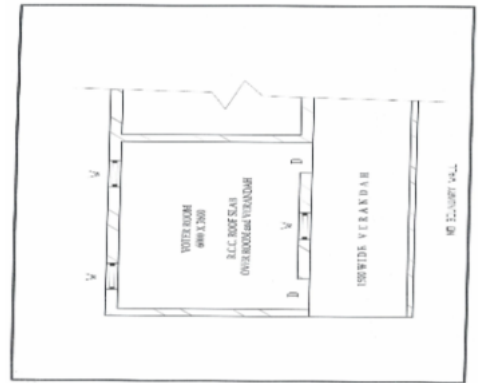

নির্বাচক নিবন্ধন আধিকারিকের স্বাক্ষর

Nazri Naksha

Google Map View

Polling Station Building Front View

Polling Station Front View

Cad View

Key MAP View

1 নাম : মিঠু মাইতি স্বামীর নাম: সুধাংশু মাইতি বাড়ির নং : n0001 বয়স : 38 লিঙ্গ : মহিলা	RGN0728204 ফটো উপলব্ধ	2 নাম : নন্দ দলাল মাইতি পিতার নাম: নিতাই চাঁদ মাইতি বাড়ির নং : n0001 বয়স : 36 লিঙ্গ : পুরুষ	RGN1434810 ফটো উপলব্ধ	3 নাম : ব্রজগোপাল মাইতি পিতার নাম: নিতাই চাঁদ মাইতি বাড়ির নং : n0001 বয়স : 38 লিঙ্গ : পুরুষ	RGN0728196 ফটো উপলব্ধ
4 নাম : সুধাংশু মাইতি পিতার নাম: নিতাই চাঁদ মাইতি বাড়ির নং : n0001 বয়স : 43 লিঙ্গ : পুরুষ	GWV2118925 ফটো উপলব্ধ	5 নাম : নিতাই চাঁদ মাইতি পিতার নাম: হরিপদ মাইতি বাড়ির নং : n0001 বয়স : 81 লিঙ্গ : পুরুষ	WB/29/200/363148 ফটো উপলব্ধ	6 নাম : রূপালী পাত্র জানা স্বামীর নাম: অভিজিৎ জানা বাড়ির নং : n0001 বয়স : 25 লিঙ্গ : মহিলা	RGN2521904 ফটো উপলব্ধ
7 নাম : কৌশল্যা মাইতি স্বামীর নাম: নিতাই চাঁদ মাইতি বাড়ির নং : n0001 বয়স : 62 লিঙ্গ : মহিলা	RGN2863728 ফটো উপলব্ধ	8 নাম : সুরমা জানা স্বামীর নাম: সুদর্শন জানা বাড়ির নং : n0068 বয়স : 49 লিঙ্গ : মহিলা	GWV1332923 ফটো উপলব্ধ	9 নাম : শক্রেয় জানা পিতার নাম: সদয় জানা বাড়ির নং : n0003 বয়স : 61 লিঙ্গ : পুরুষ	RGN2864825 ফটো উপলব্ধ
10 নাম : সনতী জানা স্বামীর নাম: সঞ্জয় জানা বাড়ির নং : এন0064 বয়স : 34 লিঙ্গ : মহিলা	RGN1728666 ফটো উপলব্ধ	11 নাম : বিশুজিৎ জানা পিতার নাম: রঞ্জিত জানা বাড়ির নং : n0065 বয়স : 30 লিঙ্গ : পুরুষ	RGN2043859 ফটো উপলব্ধ	12 নাম : সুদর্শন জানা পিতার নাম: বিষ্ণু জানা বাড়ির নং : n0068 বয়স : 58 লিঙ্গ : পুরুষ	RGN2861763 ফটো উপলব্ধ
13 নাম : শশাঙ্কশেখর জানা পিতার নাম: প্রানকৃষ্ণ জানা বাড়ির নং : n0067 বয়স : 70 লিঙ্গ : পুরুষ	RGN2661445 ফটো উপলব্ধ	14 নাম : জগদীশ জানা পিতার নাম: প্রানকৃষ্ণ জানা বাড়ির নং : n0064 বয়স : 69 লিঙ্গ : পুরুষ	RGN2769487 ফটো উপলব্ধ	15 নাম : অঞ্জু গান্ধী জানা স্বামীর নাম: শোভন জানা বাড়ির নং : এন0059 বয়স : 23 লিঙ্গ : মহিলা	RGN2828507 ফটো উপলব্ধ
16 নাম : জয়দেব জানা পিতার নাম: পঞ্চানন জানা বাড়ির নং : n0053 বয়স : 39 লিঙ্গ : পুরুষ	GWV2661700 ফটো উপলব্ধ	17 নাম : শিখা জানা স্বামীর নাম: মণ্ডু চরণ জানা বাড়ির নং : n0054 বয়স : 38 লিঙ্গ : মহিলা	RGN0726653 ফটো উপলব্ধ	18 নাম : কমল জানা পিতার নাম: হিমাংশু জানা বাড়ির নং : n0063 বয়স : 25 লিঙ্গ : পুরুষ	RGN2539187 ফটো উপলব্ধ
19 নাম : অভিজিৎ জানা পিতার নাম: সুনীল কুমার জানা বাড়ির নং : এন0001 বয়স : 26 লিঙ্গ : পুরুষ	RGN2280105 ফটো উপলব্ধ	20 নাম : সুরজীৎ জানা পিতার নাম: সুদর্শন জানা বাড়ির নং : নং068 বয়স : 25 লিঙ্গ : পুরুষ	RGN2630143 ফটো উপলব্ধ	21 নাম : শুভজীত জানা পিতার নাম: তপন জানা বাড়ির নং : n0080 বয়স : 25 লিঙ্গ : পুরুষ	RGN2556488 ফটো উপলব্ধ
22 নাম : সৌমেন জানা পিতার নাম: শংকর জানা বাড়ির নং : এন0056 বয়স : 23 লিঙ্গ : পুরুষ	RGN2682136 ফটো উপলব্ধ	23 নাম : সাগর জানা পিতার নাম: গৌতম জানা বাড়ির নং : এন0052 বয়স : 23 লিঙ্গ : পুরুষ	RGN2682144 ফটো উপলব্ধ	24 নাম : মধুমিতা দোলই জানা স্বামীর নাম: সনাতন জানা বাড়ির নং : এন0052 বয়স : 25 লিঙ্গ : মহিলা	RGN2693612 ফটো উপলব্ধ
25 নাম : মনোজিৎ জানা পিতার নাম: সীতারাম জানা বাড়ির নং : এন0051 বয়স : 23 লিঙ্গ : পুরুষ	RGN2728814 ফটো উপলব্ধ	26 নাম : কল্যাণ জানা পিতার নাম: স্বপন জানা বাড়ির নং : এন0063 বয়স : 23 লিঙ্গ : পুরুষ	RGN2728848 ফটো উপলব্ধ	27 নাম : লক্ষ্মী জানা স্বামীর নাম: প্রদ্যুৎ জানা বাড়ির নং : n0112 বয়স : 41 লিঙ্গ : মহিলা	GWV2617629 ফটো উপলব্ধ
28 নাম : কৃষ্ণা জানা স্বামীর নাম: উত্তম জানা বাড়ির নং : n0052 বয়স : 40 লিঙ্গ : মহিলা	GWV2661783 ফটো উপলব্ধ	29 নাম : স্বরূপ জানা পিতার নাম: রাধেশ্যাম জানা বাড়ির নং : এন0051 বয়স : 30 লিঙ্গ : পুরুষ	RGN1946458 ফটো উপলব্ধ	30 নাম : দোলন ঘোড়াই জানা স্বামীর নাম: শান্তনু জানা বাড়ির নং : পরমানন্দচক বয়স : 23 লিঙ্গ : মহিলা	RGN2806099 ফটো উপলব্ধ