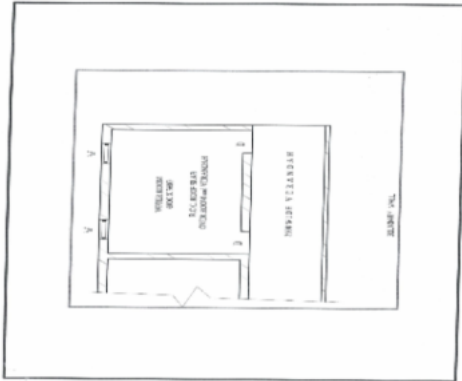

নির্বাচক নিবন্ধন আধিকারিকের স্বাক্ষর

Nazri Naksha

Google Map View

Polling Station Building Front View

Polling Station Front View

Cad View

Key MAP View

1 নাম : অঞ্জলি অধিকারী স্বামীর নাম: চন্দন অধিকারী বাড়ির নং : n0001 বয়স : 42 লিঙ্গ : মহিলা	GWV2361988 ফটো উপলব্ধ	2 নাম : শেফালী অধিকারী স্বামীর নাম: সলিল অধিকারী বাড়ির নং : n0002 বয়স : 59 লিঙ্গ : মহিলা	WB/29/200/363518 ফটো উপলব্ধ	3 নাম : রীনা অধিকারী স্বামীর নাম: সৃজিত অধিকারী বাড়ির নং : n0003 বয়স : 68 লিঙ্গ : মহিলা	WB/29/200/363652 ফটো উপলব্ধ
4 নাম : নমিতা অধিকারী স্বামীর নাম: অনুপ অধিকারী বাড়ির নং : n0003 বয়স : 33 লিঙ্গ : মহিলা	RGN1729052 ফটো উপলব্ধ	5 নাম : মধুসূদন অধিকারী পিতার নাম: নরেন্দ্রনাথ অধিকারী বাড়ির নং : n0004 বয়স : 83 লিঙ্গ : পুরুষ	RGN2359347 ফটো উপলব্ধ	6 নাম : পরিমল অধিকারী পিতার নাম: মধুসূদন অধিকারী বাড়ির নং : n0004 বয়স : 50 লিঙ্গ : পুরুষ	GWV1549997 ফটো উপলব্ধ
7 নাম : সোমা মাইতি(অধিকারী) স্বামীর নাম: পরিমল অধিকারী বাড়ির নং : n0004 বয়স : 41 লিঙ্গ : মহিলা	RGN1729037 ফটো উপলব্ধ	8 নাম : নির্মল অধিকারী পিতার নাম: মধুসূদন অধিকারী বাড়ির নং : n0004 বয়স : 55 লিঙ্গ : পুরুষ	WB/29/200/363685 ফটো উপলব্ধ	9 নাম : সোনালী অধিকারী স্বামীর নাম: নির্মল অধিকারী বাড়ির নং : n0004 বয়স : 47 লিঙ্গ : মহিলা	GWV1549948 ফটো উপলব্ধ
10 নাম : নিহারীবালা অধিকারী স্বামীর নাম: মুরারী অধিকারী বাড়ির নং : n0005 বয়স : 83 লিঙ্গ : মহিলা	WB/29/200/363211 ফটো উপলব্ধ	11 নাম : লক্ষ্মীকান্ত অধিকারী পিতার নাম: মুরারী অধিকারী বাড়ির নং : n0005 বয়স : 65 লিঙ্গ : পুরুষ	WB/29/200/363574 ফটো উপলব্ধ	12 নাম : নমিতা অধিকারী স্বামীর নাম: লক্ষ্মীকান্ত অধিকারী বাড়ির নং : n0005 বয়স : 57 লিঙ্গ : মহিলা	WB/29/200/363577 ফটো উপলব্ধ
13 নাম : আল্পনা অধিকারী স্বামীর নাম: মহাদেব অধিকারী বাড়ির নং : n0006 বয়স : 57 লিঙ্গ : মহিলা	WB/29/200/363554 ফটো উপলব্ধ	14 নাম : মায়া অধিকারী স্বামীর নাম: পূর্ণ অধিকারী বাড়ির নং : n0007 বয়স : 61 লিঙ্গ : মহিলা	WB/29/200/363315 ফটো উপলব্ধ	15 নাম : শঙ্কর অধিকারী পিতার নাম: পূর্ণ অধিকারী বাড়ির নং : n0007 বয়স : 44 লিঙ্গ : পুরুষ	GWV2361996 ফটো উপলব্ধ
16 নাম : গীতা রানী অধিকারী স্বামীর নাম: সুভাষ চন্দ্র অধিকারী বাড়ির নং : n0013 বয়স : 60 লিঙ্গ : মহিলা	WB/29/200/363446 ফটো উপলব্ধ	17 নাম : সুমন্ত অধিকারী পিতার নাম: সুভাষ চন্দ্র অধিকারী বাড়ির নং : n0013 বয়স : 39 লিঙ্গ : পুরুষ	GWV2594463 ফটো উপলব্ধ	18 নাম : তপতীরানী অধিকারী স্বামীর নাম: বিভাসচন্দ্র অধিকারী বাড়ির নং : n0013 বয়স : 47 লিঙ্গ : মহিলা	GWV1550755 ফটো উপলব্ধ
19 নাম : সুশান্ত অধিকারী পিতার নাম: সুভাষ অধিকারী বাড়ির নং : n0013 বয়স : 35 লিঙ্গ : পুরুষ	RGN1552793 ফটো উপলব্ধ	20 নাম : অঞ্জু রানী অধিকারী স্বামীর নাম: শঙ্কর অধিকারী বাড়ির নং : n0007 বয়স : 42 লিঙ্গ : মহিলা	RGN1624113 ফটো উপলব্ধ	21 নাম : সুভদ্রা অধিকারী স্বামীর নাম: ষষ্ঠী অধিকারী বাড়ির নং : n0008 বয়স : 83 লিঙ্গ : মহিলা	WB/29/200/363330 ফটো উপলব্ধ
22 নাম : চন্দন অধিকারী পিতার নাম: ষষ্ঠী অধিকারী বাড়ির নং : n0008 বয়স : 54 লিঙ্গ : পুরুষ	WB/29/200/363485 ফটো উপলব্ধ	23 নাম : দেবেন্দ্র অধিকারী পিতার নাম: ভূষন অধিকারী বাড়ির নং : n0009 বয়স : 63 লিঙ্গ : পুরুষ	WB/29/200/363581 ফটো উপলব্ধ	24 নাম : কবিতা অধিকারী স্বামীর নাম: দেবেন্দ্র অধিকারী বাড়ির নং : n0009 বয়স : 55 লিঙ্গ : মহিলা	WB/29/200/363580 ফটো উপলব্ধ
25 নাম : গোপাল চন্দ্র অধিকারী পিতার নাম: প্রহ্লাদ অধিকারী বাড়ির নং : n0010 বয়স : 47 লিঙ্গ : পুরুষ	GWV2361962 ফটো উপলব্ধ	26 নাম : মহুয়া অধিকারী স্বামীর নাম: গোপাল অধিকারী বাড়ির নং : n0010 বয়স : 42 লিঙ্গ : মহিলা	GWV2361970 ফটো উপলব্ধ	27 নাম : রাধারানী অধিকারী স্বামীর নাম: আনন্দ অধিকারী বাড়ির নং : n0011 বয়স : 61 লিঙ্গ : মহিলা	WB/29/200/363502 ফটো উপলব্ধ
28 নাম : সৌভিক অধিকারী পিতার নাম: আনন্দ অধিকারী বাড়ির নং : n0011 বয়স : 42 লিঙ্গ : পুরুষ	GWV2362879 ফটো উপলব্ধ	29 নাম : কনিকা অধিকারী স্বামীর নাম: মোহিতলাল অধিকারী বাড়ির নং : n0011 বয়স : 44 লিঙ্গ : মহিলা	GWV2361921 ফটো উপলব্ধ	30 নাম : নারায়ন অধিকারী পিতার নাম: মুরারী অধিকারী বাড়ির নং : n0012 বয়স : 68 লিঙ্গ : পুরুষ	WB/29/200/363397 ফটো উপলব্ধ