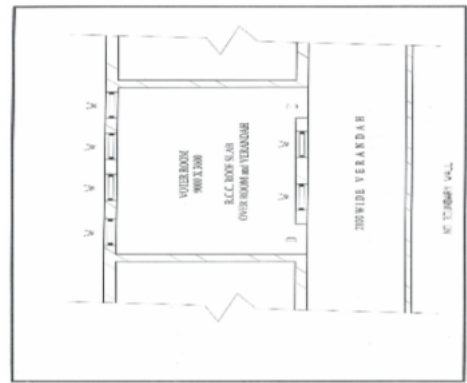

নির্বাচক নিবন্ধন আধিকারিকের স্বাক্ষর

Nazri Naksha

Google Map View

Polling Station Building Front View

Polling Station Front View

Cad View

Key MAP View

|   |                                |  |                                |   |                                |
|---|--------------------------------|--|--------------------------------|---|--------------------------------|
| 1<br>নাম : রসিদা বিবি<br>স্বামীর নাম: সেক হাসিবুল<br>বাড়ির নং : n0006<br>বয়স : 48 লিঙ্গ : মহিলা                 | GWV1332246<br>ফটো উপলব্ধ       | 2<br>নাম : সেক হাসিবুল<br>পিতার নাম: সেক ফজলুল হক<br>বাড়ির নং : n0006<br>বয়স : 47 লিঙ্গ : পুরুষ          | GWV1612647<br>ফটো উপলব্ধ       | 3<br>নাম : সেক আনুয়ার আলি<br>পিতার নাম: ফজলুল হক<br>বাড়ির নং : n0006<br>বয়স : 45 লিঙ্গ : পুরুষ         | GWV2362895<br>ফটো উপলব্ধ       |
| 4<br>নাম : ফিরোজা বিবি<br>স্বামীর নাম: সেক আনুয়ার আলি<br>বাড়ির নং : n0006<br>বয়স : 43 লিঙ্গ : মহিলা            | GWV2362903<br>ফটো উপলব্ধ       | 5<br>নাম : স্বরূপ কুমার দাস<br>পিতার নাম: স্বপন কুমার দাস<br>বাড়ির নং : n0004<br>বয়স : 30 লিঙ্গ : পুরুষ  | RGN1946557<br>ফটো উপলব্ধ       | 6<br>নাম : সেখ নরুল ইসলাম<br>পিতার নাম: সেক রব্বানি<br>বাড়ির নং : n0005<br>বয়স : 68 লিঙ্গ : পুরুষ       | WB/29/200/366293<br>ফটো উপলব্ধ |
| 7<br>নাম : হাঁসিনা বিবি<br>পিতার নাম: সেক রব্বানি<br>বাড়ির নং : n0005<br>বয়স : 66 লিঙ্গ : মহিলা                 | WB/29/200/366489<br>ফটো উপলব্ধ | 8<br>নাম : সেখ সাইদুল ইসলাম<br>পিতার নাম: সেক রব্বানি<br>বাড়ির নং : n0005<br>বয়স : 65 লিঙ্গ : পুরুষ      | WB/29/200/366336<br>ফটো উপলব্ধ | 9<br>নাম : সেখ লিয়াকত আলি<br>পিতার নাম: সেক রব্বানি<br>বাড়ির নং : n0005<br>বয়স : 59 লিঙ্গ : পুরুষ      | WB/29/200/366160<br>ফটো উপলব্ধ |
| 10<br>নাম : বেগম বিবি<br>স্বামীর নাম: নরুল ইসলাম<br>বাড়ির নং : n0005<br>বয়স : 62 লিঙ্গ : মহিলা                  | WB/29/200/366488<br>ফটো উপলব্ধ | 11<br>নাম : হাফেজা বিবি<br>স্বামীর নাম: সেক সাইদুল<br>বাড়ির নং : n0005<br>বয়স : 57 লিঙ্গ : মহিলা         | WB/29/200/366495<br>ফটো উপলব্ধ | 12<br>নাম : মমতাজ বিবি<br>স্বামীর নাম: সেক লিয়াকত<br>বাড়ির নং : n0005<br>বয়স : 55 লিঙ্গ : মহিলা        | WB/29/200/366494<br>ফটো উপলব্ধ |
| 13<br>নাম : সেক হাসিবুল<br>পিতার নাম: সেক সমিদুল<br>বাড়ির নং : n0005<br>বয়স : 37 লিঙ্গ : পুরুষ                  | RGN1314426<br>ফটো উপলব্ধ       | 14<br>নাম : সেক হাপিজুল<br>পিতার নাম: সেক সাইদুল ইসলাম<br>বাড়ির নং : n0005<br>বয়স : 36 লিঙ্গ : পুরুষ     | RGN1435700<br>ফটো উপলব্ধ       | 15<br>নাম : নূরজাহান বিবি<br>স্বামীর নাম: হাসিবুল সেক<br>বাড়ির নং : n0005<br>বয়স : 36 লিঙ্গ : মহিলা     | RGN1552934<br>ফটো উপলব্ধ       |
| 16<br>নাম : সাবিনা বিবি<br>স্বামীর নাম: মহাতাপ আলি<br>বাড়ির নং : n0005<br>বয়স : 30 লিঙ্গ : মহিলা                | RGN1946615<br>ফটো উপলব্ধ       | 17<br>নাম : মাহাতাব আলী সেক<br>পিতার নাম: লিয়াকত আলি সেক<br>বাড়ির নং : n0005<br>বয়স : 30 লিঙ্গ : পুরুষ  | RGN1946573<br>ফটো উপলব্ধ       | 18<br>নাম : সেখ ফজলুল হক<br>পিতার নাম: সেক জব্বের<br>বাড়ির নং : n0006<br>বয়স : 86 লিঙ্গ : পুরুষ         | WB/29/200/366154<br>ফটো উপলব্ধ |
| 19<br>নাম : রিজিয়া বিবি<br>স্বামীর নাম: সেক ফজলুল<br>বাড়ির নং : n0006<br>বয়স : 79 লিঙ্গ : মহিলা                | RGN2937340<br>ফটো উপলব্ধ       | 20<br>নাম : সেক মহম্মদ রফিক<br>পিতার নাম: সেক ফেজলু হক<br>বাড়ির নং : n0006<br>বয়স : 41 লিঙ্গ : পুরুষ     | GWV2364552<br>ফটো উপলব্ধ       | 21<br>নাম : রজিনা বিবি<br>স্বামীর নাম: সেক মহম্মদ রফিক<br>বাড়ির নং : n0006<br>বয়স : 34 লিঙ্গ : মহিলা    | RGN1729425<br>ফটো উপলব্ধ       |
| 22<br>নাম : আজিমন বিবি<br>স্বামীর নাম: সেক বসির মহম্মদ<br>বাড়ির নং : n0007<br>বয়স : 68 লিঙ্গ : মহিলা            | WB/29/200/366493<br>ফটো উপলব্ধ | 23<br>নাম : আব্দুল আজিজ<br>পিতার নাম: সেক বসির মহম্মদ<br>বাড়ির নং : n0007<br>বয়স : 37 লিঙ্গ : পুরুষ      | RGN1552660<br>ফটো উপলব্ধ       | 24<br>নাম : সেক আব্দুল মজিদ<br>পিতার নাম: সেক বসির মহম্মদ<br>বাড়ির নং : n0007<br>বয়স : 33 লিঙ্গ : পুরুষ | RGN1729417<br>ফটো উপলব্ধ       |
| 25<br>নাম : নূরজাহান খাতুন (বিবি)<br>স্বামীর নাম: আব্দুল আজিজ সেখ<br>বাড়ির নং : n0007<br>বয়স : 34 লিঙ্গ : মহিলা | RGN1849447<br>ফটো উপলব্ধ       | 26<br>নাম : সাইরুন বিবি<br>স্বামীর নাম: সেক গফুর<br>বাড়ির নং : n0004<br>বয়স : 78 লিঙ্গ : মহিলা           | WB/29/200/366225<br>ফটো উপলব্ধ | 27<br>নাম : সেখ সেরাজুদ্দিন<br>পিতার নাম: সেক গফুর<br>বাড়ির নং : n0004<br>বয়স : 68 লিঙ্গ : পুরুষ        | WB/29/200/366026<br>ফটো উপলব্ধ |
| 28<br>নাম : খাইরুন বিবি<br>স্বামীর নাম: সেক সেরাজুদ্দিন<br>বাড়ির নং : n0004<br>বয়স : 58 লিঙ্গ : মহিলা           | WB/29/200/366458<br>ফটো উপলব্ধ | 29<br>নাম : সেক মহম্মদ মহসিন<br>পিতার নাম: সেক সেরাজুদ্দিন<br>বাড়ির নং : n0004<br>বয়স : 39 লিঙ্গ : পুরুষ | GWV2594604<br>ফটো উপলব্ধ       | 30<br>নাম : রোজিনা বিবি<br>স্বামীর নাম: সেক মহম্মদ মহসিন<br>বাড়ির নং : n0004<br>বয়স : 35 লিঙ্গ : মহিলা  | RGN1552942<br>ফটো উপলব্ধ       |