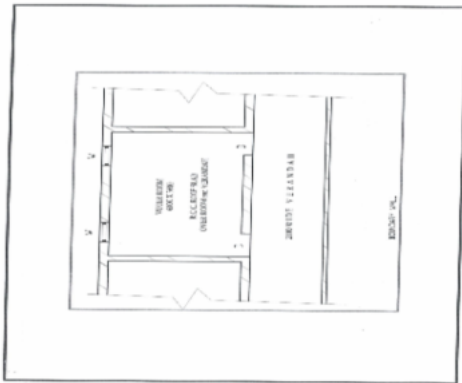

নির্বাচক নিবন্ধন আধিকারিকের স্বাক্ষর

Nazri Naksha

Google Map View

Polling Station Building Front View

Polling Station Front View

Cad View

Key MAP View

|   |                                |  |                                |   |                                |
|---|--------------------------------|--|--------------------------------|---|--------------------------------|
| 1<br>নাম : রসিদা বিবি<br>স্বামীর নাম: সেক হাসিবুল<br>বাড়ির নং : n0006<br>বয়স : 48 লিঙ্গ : মহিলা                 | GWV1332246<br>ফটো উপলব্ধ       | 2<br>নাম : সেক হাসিবুল<br>পিতার নাম: সেক ফজলুল হক<br>বাড়ির নং : n0006<br>বয়স : 47 লিঙ্গ : পুরুষ          | GWV1612647<br>ফটো উপলব্ধ       | 3<br>নাম : সেক আনুয়ার আলি<br>পিতার নাম: ফজলুল হক<br>বাড়ির নং : n0006<br>বয়স : 45 লিঙ্গ : পুরুষ         | GWV2362895<br>ফটো উপলব্ধ       |
| 4<br>নাম : ফিরোজা বিবি<br>স্বামীর নাম: সেক আনুয়ার আলি<br>বাড়ির নং : n0006<br>বয়স : 43 লিঙ্গ : মহিলা            | GWV2362903<br>ফটো উপলব্ধ       | 5<br>নাম : স্বরূপ কুমার দাস<br>পিতার নাম: স্বপন কুমার দাস<br>বাড়ির নং : n0004<br>বয়স : 30 লিঙ্গ : পুরুষ  | RGN1946557<br>ফটো উপলব্ধ       | 6<br>নাম : সেখ নরুল ইসলাম<br>পিতার নাম: সেক রব্বানি<br>বাড়ির নং : n0005<br>বয়স : 68 লিঙ্গ : পুরুষ       | WB/29/200/366293<br>ফটো উপলব্ধ |
| 7<br>নাম : হাঁসিনা বিবি<br>পিতার নাম: সেক রব্বানি<br>বাড়ির নং : n0005<br>বয়স : 66 লিঙ্গ : মহিলা                 | WB/29/200/366489<br>ফটো উপলব্ধ | 8<br>নাম : সেখ সাইদুল ইসলাম<br>পিতার নাম: সেক রব্বানি<br>বাড়ির নং : n0005<br>বয়স : 65 লিঙ্গ : পুরুষ      | WB/29/200/366336<br>ফটো উপলব্ধ | 9<br>নাম : সেখ লিয়াকত আলি<br>পিতার নাম: সেক রব্বানি<br>বাড়ির নং : n0005<br>বয়স : 59 লিঙ্গ : পুরুষ      | WB/29/200/366160<br>ফটো উপলব্ধ |
| 10<br>নাম : বেগম বিবি<br>স্বামীর নাম: নরুল ইসলাম<br>বাড়ির নং : n0005<br>বয়স : 62 লিঙ্গ : মহিলা                  | WB/29/200/366488<br>ফটো উপলব্ধ | 11<br>নাম : হাফেজা বিবি<br>স্বামীর নাম: সেক সাইদুল<br>বাড়ির নং : n0005<br>বয়স : 57 লিঙ্গ : মহিলা         | WB/29/200/366495<br>ফটো উপলব্ধ | 12<br>নাম : মমতাজ বিবি<br>স্বামীর নাম: সেক লিয়াকত<br>বাড়ির নং : n0005<br>বয়স : 55 লিঙ্গ : মহিলা        | WB/29/200/366494<br>ফটো উপলব্ধ |
| 13<br>নাম : সেক হাসিবুল<br>পিতার নাম: সেক সমিদুল<br>বাড়ির নং : n0005<br>বয়স : 37 লিঙ্গ : পুরুষ                  | RGN1314426<br>ফটো উপলব্ধ       | 14<br>নাম : সেক হাপিজুল<br>পিতার নাম: সেক সাইদুল ইসলাম<br>বাড়ির নং : n0005<br>বয়স : 36 লিঙ্গ : পুরুষ     | RGN1435700<br>ফটো উপলব্ধ       | 15<br>নাম : নূরজাহান বিবি<br>স্বামীর নাম: হাসিবুল সেক<br>বাড়ির নং : n0005<br>বয়স : 36 লিঙ্গ : মহিলা     | RGN1552934<br>ফটো উপলব্ধ       |
| 16<br>নাম : সাবিনা বিবি<br>স্বামীর নাম: মহাতাপ আলি<br>বাড়ির নং : n0005<br>বয়স : 30 লিঙ্গ : মহিলা                | RGN1946615<br>ফটো উপলব্ধ       | 17<br>নাম : মাহাতাব আলী সেক<br>পিতার নাম: লিয়াকত আলি সেক<br>বাড়ির নং : n0005<br>বয়স : 30 লিঙ্গ : পুরুষ  | RGN1946573<br>ফটো উপলব্ধ       | 18<br>নাম : সেখ ফজলুল হক<br>পিতার নাম: সেক জব্বের<br>বাড়ির নং : n0006<br>বয়স : 86 লিঙ্গ : পুরুষ         | WB/29/200/366154<br>ফটো উপলব্ধ |
| 19<br>নাম : রিজিয়া বিবি<br>স্বামীর নাম: সেক ফজলুল<br>বাড়ির নং : n0006<br>বয়স : 79 লিঙ্গ : মহিলা                | RGN2937340<br>ফটো উপলব্ধ       | 20<br>নাম : সেক মহম্মদ রফিক<br>পিতার নাম: সেক ফেজলু হক<br>বাড়ির নং : n0006<br>বয়স : 41 লিঙ্গ : পুরুষ     | GWV2364552<br>ফটো উপলব্ধ       | 21<br>নাম : রজিনা বিবি<br>স্বামীর নাম: সেক মহম্মদ রফিক<br>বাড়ির নং : n0006<br>বয়স : 34 লিঙ্গ : মহিলা    | RGN1729425<br>ফটো উপলব্ধ       |
| 22<br>নাম : আজিমন বিবি<br>স্বামীর নাম: সেক বসির মহম্মদ<br>বাড়ির নং : n0007<br>বয়স : 68 লিঙ্গ : মহিলা            | WB/29/200/366493<br>ফটো উপলব্ধ | 23<br>নাম : আব্দুল আজিজ<br>পিতার নাম: সেক বসির মহম্মদ<br>বাড়ির নং : n0007<br>বয়স : 37 লিঙ্গ : পুরুষ      | RGN1552660<br>ফটো উপলব্ধ       | 24<br>নাম : সেক আব্দুল মজিদ<br>পিতার নাম: সেক বসির মহম্মদ<br>বাড়ির নং : n0007<br>বয়স : 33 লিঙ্গ : পুরুষ | RGN1729417<br>ফটো উপলব্ধ       |
| 25<br>নাম : নূরজাহান খাতুন (বিবি)<br>স্বামীর নাম: আব্দুল আজিজ সেখ<br>বাড়ির নং : n0007<br>বয়স : 34 লিঙ্গ : মহিলা | RGN1849447<br>ফটো উপলব্ধ       | 26<br>নাম : সাইরুন বিবি<br>স্বামীর নাম: সেক গফুর<br>বাড়ির নং : n0004<br>বয়স : 78 লিঙ্গ : মহিলা           | WB/29/200/366225<br>ফটো উপলব্ধ | 27<br>নাম : সেখ সেরাজুদ্দিন<br>পিতার নাম: সেক গফুর<br>বাড়ির নং : n0004<br>বয়স : 68 লিঙ্গ : পুরুষ        | WB/29/200/366026<br>ফটো উপলব্ধ |
| 28<br>নাম : খাইরুন বিবি<br>স্বামীর নাম: সেক সেরাজুদ্দিন<br>বাড়ির নং : n0004<br>বয়স : 58 লিঙ্গ : মহিলা           | WB/29/200/366458<br>ফটো উপলব্ধ | 29<br>নাম : সেক মহম্মদ মহসিন<br>পিতার নাম: সেক সেরাজুদ্দিন<br>বাড়ির নং : n0004<br>বয়স : 39 লিঙ্গ : পুরুষ | GWV2594604<br>ফটো উপলব্ধ       | 30<br>নাম : রোজিনা বিবি<br>স্বামীর নাম: সেক মহম্মদ মহসিন<br>বাড়ির নং : n0004<br>বয়স : 35 লিঙ্গ : মহিলা  | RGN1552942<br>ফটো উপলব্ধ       |