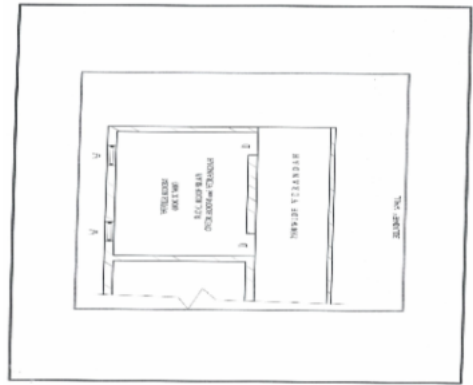

নির্বাচক নিবন্ধন আধিকারিকের স্বাক্ষর

Nazri Naksha

Google Map View

Polling Station Building Front View

Polling Station Front View

Cad View

Key MAP View

| | | | | | | | | |
|---|------------------|------------|---|------------------|------------|--|------------------|------------|
| 1 নাম : পৌরীবালা গাঙ্গুলী স্বামীর নাম: শ্যামল বাড়ির নং : n0041 বয়স : 58 লিঙ্গ : মহিলা | WB/29/200/372360 | ফটো উপলব্ধ | 2 নাম : বুমা সামন্ত স্বামীর নাম: অমিত সামন্ত বাড়ির নং : n0001 বয়স : 33 লিঙ্গ : মহিলা | RGN1730092 | ফটো উপলব্ধ | 3 নাম : অমিত সামন্ত পিতার নাম: অজিত সামন্ত বাড়ির নং : n0001 বয়স : 39 লিঙ্গ : পুরুষ | GWV2595767 | ফটো উপলব্ধ |
| 4 নাম : আনন্দ সামন্ত পিতার নাম: অজিত সামন্ত বাড়ির নং : n0001 বয়স : 45 লিঙ্গ : পুরুষ | RGN1729920 | ফটো উপলব্ধ | 5 নাম : অজিত সামন্ত পিতার নাম: নগেন্দ্র সামন্ত বাড়ির নং : n0001 বয়স : 76 লিঙ্গ : পুরুষ | RGN2371763 | ফটো উপলব্ধ | 6 নাম : অঞ্জলী সামন্ত স্বামীর নাম: অজিত সামন্ত বাড়ির নং : n0001 বয়স : 60 লিঙ্গ : মহিলা | RGN2577690 | ফটো উপলব্ধ |
| 7 নাম : নন্দিতা জানা দাস স্বামীর নাম: দেবব্রত দাস বাড়ির নং : এন001 বয়স : 23 লিঙ্গ : মহিলা | RGN2708642 | ফটো উপলব্ধ | 8 নাম : সুস্মিতা ফদিকার ভৌমিক স্বামীর নাম: আনন্দ ভৌমিক বাড়ির নং : এন0001 বয়স : 25 লিঙ্গ : মহিলা | RGN2530038 | ফটো উপলব্ধ | 9 নাম : শুভজিত অধিকারী পিতার নাম: পঙ্কজ অধিকারী বাড়ির নং : নং018 বয়স : 24 লিঙ্গ : পুরুষ | RGN2631174 | ফটো উপলব্ধ |
| 10 নাম : সম্পিতা অধিকারী পিতার নাম: লক্ষ্মীনারায়ণ অধিকারী বাড়ির নং : এন0102 বয়স : 23 লিঙ্গ : মহিলা | RGN2845469 | ফটো উপলব্ধ | 11 নাম : অঞ্জনা চক্রবর্তী অধিকারী স্বামীর নাম: সন্তু কুমার অধিকারী বাড়ির নং : এন0102 বয়স : 23 লিঙ্গ : মহিলা | RGN2845428 | ফটো উপলব্ধ | 12 নাম : অনিষ কুমার পণ্ডিত পিতার নাম: গোকুল পণ্ডিত বাড়ির নং : 0017 বয়স : 22 লিঙ্গ : পুরুষ | RGN2792851 | ফটো উপলব্ধ |
| 13 নাম : গণেশ অধিকারী পিতার নাম: মানস অধিকারী বাড়ির নং : এন0101 বয়স : 23 লিঙ্গ : পুরুষ | RGN2793990 | ফটো উপলব্ধ | 14 নাম : দেবজিৎ অধিকারী পিতার নাম: রবীন্দ্র অধিকারী বাড়ির নং : এন0005 বয়স : 26 লিঙ্গ : পুরুষ | RGN2271146 | ফটো উপলব্ধ | 15 নাম : সূর্যকান্ত অধিকারী পিতার নাম: মৃত্যুঞ্জয় অধিকারী বাড়ির নং : n0102 বয়স : 32 লিঙ্গ : পুরুষ | RGN1729953 | ফটো উপলব্ধ |
| 16 নাম : পঙ্কজ অধিকারী পিতার নাম: রামপদ অধিকারী বাড়ির নং : n0018 বয়স : 44 লিঙ্গ : পুরুষ | GWV1553387 | ফটো উপলব্ধ | 17 নাম : সন্ধ্যা অধিকারী স্বামীর নাম: রামপদ অধিকারী বাড়ির নং : n0018 বয়স : 77 লিঙ্গ : মহিলা | WB/29/200/372364 | ফটো উপলব্ধ | 18 নাম : অনিতা অধিকারী স্বামীর নাম: রবীন্দ্র অধিকারী বাড়ির নং : n0005 বয়স : 44 লিঙ্গ : মহিলা | GWV1336239 | ফটো উপলব্ধ |
| 19 নাম : রবীন্দ্র অধিকারী পিতার নাম: কানাইলাল অধিকারী বাড়ির নং : n0005 বয়স : 52 লিঙ্গ : পুরুষ | WB/29/200/372291 | ফটো উপলব্ধ | 20 নাম : সুরজিত অধিকারী পিতার নাম: জগন্নাথ অধিকারী বাড়ির নং : n0005 বয়স : 30 লিঙ্গ : পুরুষ | RGN1947068 | ফটো উপলব্ধ | 21 নাম : মিতালী অধিকারী স্বামীর নাম: জগন্নাথ অধিকারী বাড়ির নং : n0005 বয়স : 51 লিঙ্গ : মহিলা | WB/29/200/372075 | ফটো উপলব্ধ |
| 22 নাম : জগন্নাথ অধিকারী পিতার নাম: কানাই অধিকারী বাড়ির নং : n0005 বয়স : 57 লিঙ্গ : পুরুষ | WB/29/200/372179 | ফটো উপলব্ধ | 23 নাম : বিশ্বজিৎ অধিকারী পিতার নাম: সুবিনয় অধিকারী বাড়ির নং : n0005 বয়স : 36 লিঙ্গ : পুরুষ | RGN1314731 | ফটো উপলব্ধ | 24 নাম : সন্ধ্যা অধিকারী স্বামীর নাম: সুবিনয় অধিকারী বাড়ির নং : n0005 বয়স : 58 লিঙ্গ : মহিলা | WB/29/200/372074 | ফটো উপলব্ধ |
| 25 নাম : সুবিনয় অধিকারী পিতার নাম: কানাই অধিকারী বাড়ির নং : n0005 বয়স : 65 লিঙ্গ : পুরুষ | WB/29/200/372163 | ফটো উপলব্ধ | 26 নাম : মৌসুমী অধিকারী স্বামীর নাম: অভিজিৎ অধিকারী বাড়ির নং : n0004 বয়স : 39 লিঙ্গ : মহিলা | RGN1436740 | ফটো উপলব্ধ | 27 নাম : সাবিত্রী অধিকারী স্বামীর নাম: মলয় অধিকারী বাড়ির নং : n0004 বয়স : 68 লিঙ্গ : মহিলা | WB/29/200/372208 | ফটো উপলব্ধ |
| 28 নাম : মলয় অধিকারী পিতার নাম: কানাই অধিকারী বাড়ির নং : n0004 বয়স : 71 লিঙ্গ : পুরুষ | WB/29/200/372227 | ফটো উপলব্ধ | 29 নাম : অনিতা অধিকারী স্বামীর নাম: লক্ষ্মীনারায়ণ অধিকারী বাড়ির নং : n0102 বয়স : 49 লিঙ্গ : মহিলা | GWV1336734 | ফটো উপলব্ধ | 30 নাম : লক্ষ্মীনারায়ণ অধিকারী পিতার নাম: সুদর্শন অধিকারী বাড়ির নং : n0102 বয়স : 65 লিঙ্গ : পুরুষ | WB/29/200/372246 | ফটো উপলব্ধ |