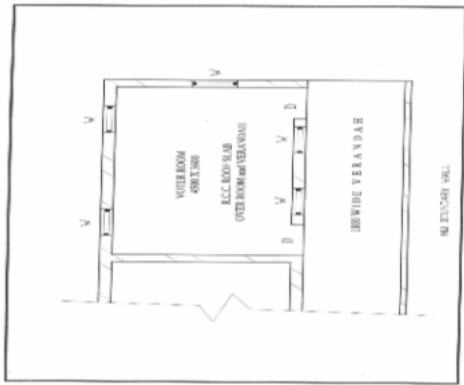

নির্বাচক নিবন্ধন আধিকারিকের স্বাক্ষর

Nazri Naksha

Google Map View

Polling Station Building Front View

Polling Station Front View

Cad View

Key MAP View

| | | | | | | | | |
|---|------------------|------------|---|------------------|------------|--|------------------|------------|
| 1 নাম : পৌরীবালা গাঙ্গুলী স্বামীর নাম: শ্যামল বাড়ির নং : n0041 বয়স : 58 লিঙ্গ : মহিলা | WB/29/200/372360 | ফটো উপলব্ধ | 2 নাম : বুমা সামন্ত স্বামীর নাম: অমিত সামন্ত বাড়ির নং : n0001 বয়স : 33 লিঙ্গ : মহিলা | RGN1730092 | ফটো উপলব্ধ | 3 নাম : অমিত সামন্ত পিতার নাম: অজিত সামন্ত বাড়ির নং : n0001 বয়স : 39 লিঙ্গ : পুরুষ | GWV2595767 | ফটো উপলব্ধ |
| 4 নাম : আনন্দ সামন্ত পিতার নাম: অজিত সামন্ত বাড়ির নং : n0001 বয়স : 45 লিঙ্গ : পুরুষ | RGN1729920 | ফটো উপলব্ধ | 5 নাম : অজিত সামন্ত পিতার নাম: নগেন্দ্র সামন্ত বাড়ির নং : n0001 বয়স : 76 লিঙ্গ : পুরুষ | RGN2371763 | ফটো উপলব্ধ | 6 নাম : অঞ্জলী সামন্ত স্বামীর নাম: অজিত সামন্ত বাড়ির নং : n0001 বয়স : 60 লিঙ্গ : মহিলা | RGN2577690 | ফটো উপলব্ধ |
| 7 নাম : নন্দিতা জানা দাস স্বামীর নাম: দেবব্রত দাস বাড়ির নং : এন001 বয়স : 23 লিঙ্গ : মহিলা | RGN2708642 | ফটো উপলব্ধ | 8 নাম : সুস্মিতা ফদিকার ভৌমিক স্বামীর নাম: আনন্দ ভৌমিক বাড়ির নং : এন0001 বয়স : 25 লিঙ্গ : মহিলা | RGN2530038 | ফটো উপলব্ধ | 9 নাম : শুভজিত অধিকারী পিতার নাম: পঙ্কজ অধিকারী বাড়ির নং : নং018 বয়স : 24 লিঙ্গ : পুরুষ | RGN2631174 | ফটো উপলব্ধ |
| 10 নাম : সম্পিতা অধিকারী পিতার নাম: লক্ষ্মীনারায়ণ অধিকারী বাড়ির নং : এন0102 বয়স : 23 লিঙ্গ : মহিলা | RGN2845469 | ফটো উপলব্ধ | 11 নাম : অঞ্জনা চক্রবর্তী অধিকারী স্বামীর নাম: সন্তু কুমার অধিকারী বাড়ির নং : এন0102 বয়স : 23 লিঙ্গ : মহিলা | RGN2845428 | ফটো উপলব্ধ | 12 নাম : অনিষ কুমার পণ্ডিত পিতার নাম: গোকুল পণ্ডিত বাড়ির নং : 0017 বয়স : 22 লিঙ্গ : পুরুষ | RGN2792851 | ফটো উপলব্ধ |
| 13 নাম : গণেশ অধিকারী পিতার নাম: মানস অধিকারী বাড়ির নং : এন0101 বয়স : 23 লিঙ্গ : পুরুষ | RGN2793990 | ফটো উপলব্ধ | 14 নাম : দেবজিৎ অধিকারী পিতার নাম: রবীন্দ্র অধিকারী বাড়ির নং : এন0005 বয়স : 26 লিঙ্গ : পুরুষ | RGN2271146 | ফটো উপলব্ধ | 15 নাম : সূর্যকান্ত অধিকারী পিতার নাম: মৃত্যুঞ্জয় অধিকারী বাড়ির নং : n0102 বয়স : 32 লিঙ্গ : পুরুষ | RGN1729953 | ফটো উপলব্ধ |
| 16 নাম : পঙ্কজ অধিকারী পিতার নাম: রামপদ অধিকারী বাড়ির নং : n0018 বয়স : 44 লিঙ্গ : পুরুষ | GWV1553387 | ফটো উপলব্ধ | 17 নাম : সন্ধ্যা অধিকারী স্বামীর নাম: রামপদ অধিকারী বাড়ির নং : n0018 বয়স : 77 লিঙ্গ : মহিলা | WB/29/200/372364 | ফটো উপলব্ধ | 18 নাম : অনিতা অধিকারী স্বামীর নাম: রবীন্দ্র অধিকারী বাড়ির নং : n0005 বয়স : 44 লিঙ্গ : মহিলা | GWV1336239 | ফটো উপলব্ধ |
| 19 নাম : রবীন্দ্র অধিকারী পিতার নাম: কানাইলাল অধিকারী বাড়ির নং : n0005 বয়স : 52 লিঙ্গ : পুরুষ | WB/29/200/372291 | ফটো উপলব্ধ | 20 নাম : সুরজিত অধিকারী পিতার নাম: জগন্নাথ অধিকারী বাড়ির নং : n0005 বয়স : 30 লিঙ্গ : পুরুষ | RGN1947068 | ফটো উপলব্ধ | 21 নাম : মিতালী অধিকারী স্বামীর নাম: জগন্নাথ অধিকারী বাড়ির নং : n0005 বয়স : 51 লিঙ্গ : মহিলা | WB/29/200/372075 | ফটো উপলব্ধ |
| 22 নাম : জগন্নাথ অধিকারী পিতার নাম: কানাই অধিকারী বাড়ির নং : n0005 বয়স : 57 লিঙ্গ : পুরুষ | WB/29/200/372179 | ফটো উপলব্ধ | 23 নাম : বিশ্বজিৎ অধিকারী পিতার নাম: সুবিনয় অধিকারী বাড়ির নং : n0005 বয়স : 36 লিঙ্গ : পুরুষ | RGN1314731 | ফটো উপলব্ধ | 24 নাম : সন্ধ্যা অধিকারী স্বামীর নাম: সুবিনয় অধিকারী বাড়ির নং : n0005 বয়স : 58 লিঙ্গ : মহিলা | WB/29/200/372074 | ফটো উপলব্ধ |
| 25 নাম : সুবিনয় অধিকারী পিতার নাম: কানাই অধিকারী বাড়ির নং : n0005 বয়স : 65 লিঙ্গ : পুরুষ | WB/29/200/372163 | ফটো উপলব্ধ | 26 নাম : মৌসুমী অধিকারী স্বামীর নাম: অভিজিৎ অধিকারী বাড়ির নং : n0004 বয়স : 39 লিঙ্গ : মহিলা | RGN1436740 | ফটো উপলব্ধ | 27 নাম : সাবিত্রী অধিকারী স্বামীর নাম: মলয় অধিকারী বাড়ির নং : n0004 বয়স : 68 লিঙ্গ : মহিলা | WB/29/200/372208 | ফটো উপলব্ধ |
| 28 নাম : মলয় অধিকারী পিতার নাম: কানাই অধিকারী বাড়ির নং : n0004 বয়স : 71 লিঙ্গ : পুরুষ | WB/29/200/372227 | ফটো উপলব্ধ | 29 নাম : অনিতা অধিকারী স্বামীর নাম: লক্ষ্মীনারায়ণ অধিকারী বাড়ির নং : n0102 বয়স : 49 লিঙ্গ : মহিলা | GWV1336734 | ফটো উপলব্ধ | 30 নাম : লক্ষ্মীনারায়ণ অধিকারী পিতার নাম: সুদর্শন অধিকারী বাড়ির নং : n0102 বয়স : 65 লিঙ্গ : পুরুষ | WB/29/200/372246 | ফটো উপলব্ধ |