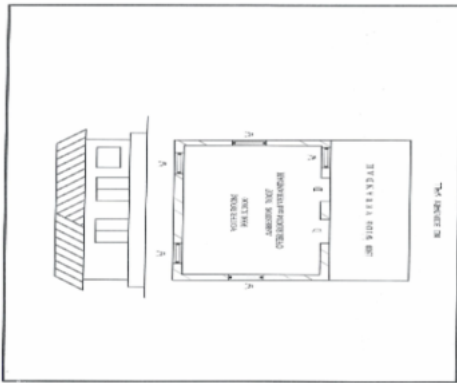

নির্বাচক নিবন্ধন আধিকারিকের স্বাক্ষর

Nazri Naksha

Google Map View

Polling Station Building Front View

Polling Station Front View

Cad View

Key MAP View

বিধানসভা নির্বাচনক্ষেত্রের নং, নাম : 205-পাঁশকুড়া পশ্চিম  
ভাগ নং, নাম : 1-সরাই ঘাট,