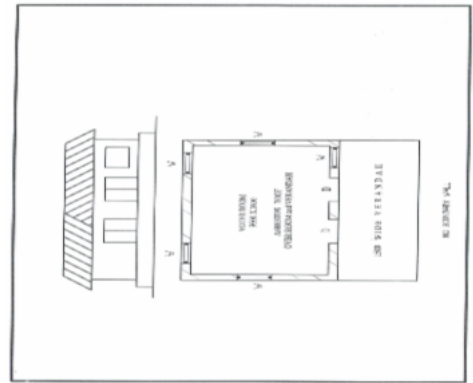

নির্বাচক নিবন্ধন আধিকারিকের স্বাক্ষর

Nazri Naksha

Google Map View

Polling Station Building Front View

Polling Station Front View

Cad View

Key MAP View

বিধানসভা নির্বাচনক্ষেত্রের নং, নাম : 205-পাঁশকুড়া পশ্চিম  
ভাগ নং, নাম : 1-সরাই ঘাট,