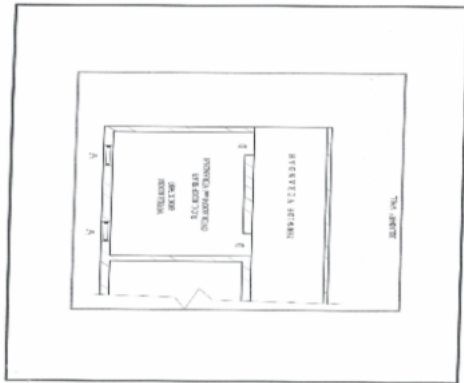

নির্বাচক নিবন্ধন আধিকারিকের স্বাক্ষর

Nazri Naksha

Google Map View

Polling Station Building Front View

Polling Station Front View

Cad View

Key MAP View

1 নাম : প্রণব কুমার প্রামাণিক পিতার নাম: অজিত কুমার প্রামাণিক বাড়ির নং : এন0029 বয়স : 23 লিঙ্গ : পুরুষ	RGN2714574 ফটো উপলব্ধ	2 নাম : বার্ণা প্রামাণিক স্বামীর নাম: অজিত প্রামাণিক বাড়ির নং : n0029 বয়স : 43 লিঙ্গ : মহিলা	GWV2126613 ফটো উপলব্ধ	3 নাম : অজিত প্রামাণিক পিতার নাম: কৃষ্ণ প্রামাণিক বাড়ির নং : n0029 বয়স : 55 লিঙ্গ : পুরুষ	WB/29/200/381607 ফটো উপলব্ধ
4 নাম : পুষ্প প্রামাণিক স্বামীর নাম: কৃষ্ণ প্রামাণিক বাড়ির নং : n0029 বয়স : 88 লিঙ্গ : মহিলা	RGN2405074 ফটো উপলব্ধ	5 নাম : মধুমিতা দোলই কাশিদ স্বামীর নাম: রাজকুমার কাশিদ বাড়ির নং : এন0010 বয়স : 30 লিঙ্গ : মহিলা	RGN2731487 ফটো উপলব্ধ	6 নাম : পূর্ণিমা মইতি কাশিদ স্বামীর নাম: প্রসেনজিৎ কাশিদ বাড়ির নং : এন0011 বয়স : 26 লিঙ্গ : মহিলা	RGN2847465 ফটো উপলব্ধ
7 নাম : প্রসেনজিৎ কাশিদ মায়ের নাম: টিয়া কাশিদ বাড়ির নং : n0011 বয়স : 36 লিঙ্গ : পুরুষ	RGN1731983 ফটো উপলব্ধ	8 নাম : টিয়া কাশিদ স্বামীর নাম: দীপক কাশিদ বাড়ির নং : n0011 বয়স : 58 লিঙ্গ : মহিলা	WB/29/200/381461 ফটো উপলব্ধ	9 নাম : সঞ্জয় কুমার কাশিদ পিতার নাম: প্রহ্লাদ চন্দ্র কাশিদ বাড়ির নং : n0010 বয়স : 37 লিঙ্গ : পুরুষ	RGN1315472 ফটো উপলব্ধ
10 নাম : রাজকুমার কাশিদ পিতার নাম: প্রহ্লাদ কাশিদ বাড়ির নং : n0010 বয়স : 40 লিঙ্গ : পুরুষ	GWV2663938 ফটো উপলব্ধ	11 নাম : সুচিত্রা কাশিদ স্বামীর নাম: প্রহ্লাদ কাশিদ বাড়ির নং : n0010 বয়স : 60 লিঙ্গ : মহিলা	WB/29/200/381281 ফটো উপলব্ধ	12 নাম : প্রহ্লাদ কাশিদ পিতার নাম: ভূতনাথ কাশিদ বাড়ির নং : n0010 বয়স : 70 লিঙ্গ : পুরুষ	WB/29/200/381282 ফটো উপলব্ধ
13 নাম : গণেশ দুয়ারী পিতার নাম: চন্দন দুয়ারী বাড়ির নং : এন0011 বয়স : 26 লিঙ্গ : পুরুষ	RGN2260438 ফটো উপলব্ধ	14 নাম : কবিতা দাস স্বামীর নাম: কার্তিক দাস বাড়ির নং : n0027 বয়স : 37 লিঙ্গ : মহিলা	RGN1554633 ফটো উপলব্ধ	15 নাম : কার্তিকচন্দ্র দাস পিতার নাম: বিশ্বনাথ দাস বাড়ির নং : n0027 বয়স : 42 লিঙ্গ : পুরুষ	RGN1438704 ফটো উপলব্ধ
16 নাম : গীতা দাস স্বামীর নাম: বিশ্বনাথ দাস বাড়ির নং : n0027 বয়স : 61 লিঙ্গ : মহিলা	RGN2964823 ফটো উপলব্ধ	17 নাম : বিশ্বনাথ দাস পিতার নাম: শ্রীপতি দাস বাড়ির নং : n0027 বয়স : 71 লিঙ্গ : পুরুষ	GWV2539518 ফটো উপলব্ধ	18 নাম : ভানুমতি দাস স্বামীর নাম: অমল দাস বাড়ির নং : n0026 বয়স : 39 লিঙ্গ : মহিলা	RGN1315522 ফটো উপলব্ধ
19 নাম : অমলচন্দ্র দাস পিতার নাম: শম্ভু চরণ দাস বাড়ির নং : n0026 বয়স : 47 লিঙ্গ : পুরুষ	GWV2595858 ফটো উপলব্ধ	20 নাম : বিমল দাস পিতার নাম: শম্ভুনাথ দাস বাড়ির নং : n0026 বয়স : 38 লিঙ্গ : পুরুষ	RGN1315456 ফটো উপলব্ধ	21 নাম : লক্ষ্মীরানী দাস স্বামীর নাম: শম্ভুনাথ দাস বাড়ির নং : n0026 বয়স : 69 লিঙ্গ : মহিলা	WB/29/200/381557 ফটো উপলব্ধ
22 নাম : অভিজিৎ দাস পিতার নাম: অমল চন্দ্র দাস বাড়ির নং : এন0026 বয়স : 21 লিঙ্গ : পুরুষ	RGN2924058 ফটো উপলব্ধ	23 নাম : লক্ষী দাস স্বামীর নাম: গুরুপদ দাস বাড়ির নং : n0015 বয়স : 47 লিঙ্গ : মহিলা	GWV2126290 ফটো উপলব্ধ	24 নাম : গুরুপদ দাস পিতার নাম: খগেন্দ্র দাস বাড়ির নং : n0015 বয়স : 57 লিঙ্গ : পুরুষ	WB/29/200/381298 ফটো উপলব্ধ
25 নাম : শ্রীমন্ত দাস পিতার নাম: অশোক দাস বাড়ির নং : n0015 বয়স : 35 লিঙ্গ : পুরুষ	RGN1625474 ফটো উপলব্ধ	26 নাম : সন্ধ্যারানী দাস স্বামীর নাম: অশোক দাস বাড়ির নং : n0015 বয়স : 56 লিঙ্গ : মহিলা	WB/29/200/381297 ফটো উপলব্ধ	27 নাম : অশোক দাস পিতার নাম: খগেন্দ্র দাস বাড়ির নং : n0015 বয়স : 60 লিঙ্গ : পুরুষ	WB/29/200/381252 ফটো উপলব্ধ
28 নাম : সন্ধ্যা দাস স্বামীর নাম: খগেন্দ্র দাস বাড়ির নং : n0015 বয়স : 78 লিঙ্গ : মহিলা	WB/29/200/381296 ফটো উপলব্ধ	29 নাম : রেনু সীট(দাস) স্বামীর নাম: সনাতন দাস বাড়ির নং : n0014 বয়স : 34 লিঙ্গ : মহিলা	RGN1851195 ফটো উপলব্ধ	30 নাম : সনাতন দাস পিতার নাম: পূর্ণচন্দ্র দাস বাড়ির নং : n0014 বয়স : 40 লিঙ্গ : পুরুষ	RGN1438688 ফটো উপলব্ধ