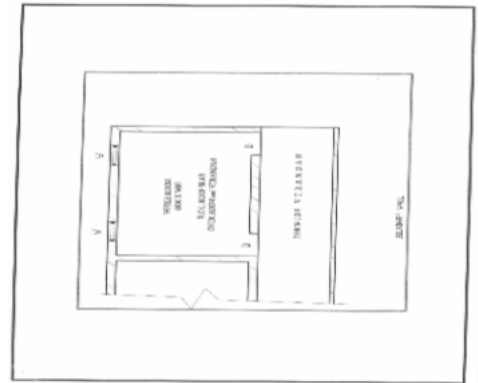

নির্বাচক নিবন্ধন আধিকারিকের স্বাক্ষর

Nazri Naksha

Google Map View

Polling Station Building Front View

Polling Station Front View

Cad View

Key MAP View

1 নাম : প্রণব কুমার প্রামাণিক পিতার নাম: অজিত কুমার প্রামাণিক বাড়ির নং : এন0029 বয়স : 23 লিঙ্গ : পুরুষ	RGN2714574 ফটো উপলব্ধ	2 নাম : বার্ণা প্রামাণিক স্বামীর নাম: অজিত প্রামাণিক বাড়ির নং : n0029 বয়স : 43 লিঙ্গ : মহিলা	GWV2126613 ফটো উপলব্ধ	3 নাম : অজিত প্রামাণিক পিতার নাম: কৃষ্ণ প্রামাণিক বাড়ির নং : n0029 বয়স : 55 লিঙ্গ : পুরুষ	WB/29/200/381607 ফটো উপলব্ধ
4 নাম : পুষ্প প্রামাণিক স্বামীর নাম: কৃষ্ণ প্রামাণিক বাড়ির নং : n0029 বয়স : 88 লিঙ্গ : মহিলা	RGN2405074 ফটো উপলব্ধ	5 নাম : মধুমিতা দোলই কাশিদ স্বামীর নাম: রাজকুমার কাশিদ বাড়ির নং : এন0010 বয়স : 30 লিঙ্গ : মহিলা	RGN2731487 ফটো উপলব্ধ	6 নাম : পূর্ণিমা মইতি কাশিদ স্বামীর নাম: প্রসেনজিৎ কাশিদ বাড়ির নং : এন0011 বয়স : 26 লিঙ্গ : মহিলা	RGN2847465 ফটো উপলব্ধ
7 নাম : প্রসেনজিৎ কাশিদ মায়ের নাম: টিয়া কাশিদ বাড়ির নং : n0011 বয়স : 36 লিঙ্গ : পুরুষ	RGN1731983 ফটো উপলব্ধ	8 নাম : টিয়া কাশিদ স্বামীর নাম: দীপক কাশিদ বাড়ির নং : n0011 বয়স : 58 লিঙ্গ : মহিলা	WB/29/200/381461 ফটো উপলব্ধ	9 নাম : সঞ্জয় কুমার কাশিদ পিতার নাম: প্রহ্লাদ চন্দ্র কাশিদ বাড়ির নং : n0010 বয়স : 37 লিঙ্গ : পুরুষ	RGN1315472 ফটো উপলব্ধ
10 নাম : রাজকুমার কাশিদ পিতার নাম: প্রহ্লাদ কাশিদ বাড়ির নং : n0010 বয়স : 40 লিঙ্গ : পুরুষ	GWV2663938 ফটো উপলব্ধ	11 নাম : সুচিত্রা কাশিদ স্বামীর নাম: প্রহ্লাদ কাশিদ বাড়ির নং : n0010 বয়স : 60 লিঙ্গ : মহিলা	WB/29/200/381281 ফটো উপলব্ধ	12 নাম : প্রহ্লাদ কাশিদ পিতার নাম: ভূতনাথ কাশিদ বাড়ির নং : n0010 বয়স : 70 লিঙ্গ : পুরুষ	WB/29/200/381282 ফটো উপলব্ধ
13 নাম : গণেশ দুয়ারী পিতার নাম: চন্দন দুয়ারী বাড়ির নং : এন0011 বয়স : 26 লিঙ্গ : পুরুষ	RGN2260438 ফটো উপলব্ধ	14 নাম : কবিতা দাস স্বামীর নাম: কার্তিক দাস বাড়ির নং : n0027 বয়স : 37 লিঙ্গ : মহিলা	RGN1554633 ফটো উপলব্ধ	15 নাম : কার্তিকচন্দ্র দাস পিতার নাম: বিশ্বনাথ দাস বাড়ির নং : n0027 বয়স : 42 লিঙ্গ : পুরুষ	RGN1438704 ফটো উপলব্ধ
16 নাম : গীতা দাস স্বামীর নাম: বিশ্বনাথ দাস বাড়ির নং : n0027 বয়স : 61 লিঙ্গ : মহিলা	RGN2964823 ফটো উপলব্ধ	17 নাম : বিশ্বনাথ দাস পিতার নাম: শ্রীপতি দাস বাড়ির নং : n0027 বয়স : 71 লিঙ্গ : পুরুষ	GWV2539518 ফটো উপলব্ধ	18 নাম : ভানুমতি দাস স্বামীর নাম: অমল দাস বাড়ির নং : n0026 বয়স : 39 লিঙ্গ : মহিলা	RGN1315522 ফটো উপলব্ধ
19 নাম : অমলচন্দ্র দাস পিতার নাম: শম্ভু চরণ দাস বাড়ির নং : n0026 বয়স : 47 লিঙ্গ : পুরুষ	GWV2595858 ফটো উপলব্ধ	20 নাম : বিমল দাস পিতার নাম: শম্ভুনাথ দাস বাড়ির নং : n0026 বয়স : 38 লিঙ্গ : পুরুষ	RGN1315456 ফটো উপলব্ধ	21 নাম : লক্ষ্মীরানী দাস স্বামীর নাম: শম্ভুনাথ দাস বাড়ির নং : n0026 বয়স : 69 লিঙ্গ : মহিলা	WB/29/200/381557 ফটো উপলব্ধ
22 নাম : অভিজিৎ দাস পিতার নাম: অমল চন্দ্র দাস বাড়ির নং : এন0026 বয়স : 21 লিঙ্গ : পুরুষ	RGN2924058 ফটো উপলব্ধ	23 নাম : লক্ষী দাস স্বামীর নাম: গুরুপদ দাস বাড়ির নং : n0015 বয়স : 47 লিঙ্গ : মহিলা	GWV2126290 ফটো উপলব্ধ	24 নাম : গুরুপদ দাস পিতার নাম: খগেন্দ্র দাস বাড়ির নং : n0015 বয়স : 57 লিঙ্গ : পুরুষ	WB/29/200/381298 ফটো উপলব্ধ
25 নাম : শ্রীমন্ত দাস পিতার নাম: অশোক দাস বাড়ির নং : n0015 বয়স : 35 লিঙ্গ : পুরুষ	RGN1625474 ফটো উপলব্ধ	26 নাম : সন্ধ্যারানী দাস স্বামীর নাম: অশোক দাস বাড়ির নং : n0015 বয়স : 56 লিঙ্গ : মহিলা	WB/29/200/381297 ফটো উপলব্ধ	27 নাম : অশোক দাস পিতার নাম: খগেন্দ্র দাস বাড়ির নং : n0015 বয়স : 60 লিঙ্গ : পুরুষ	WB/29/200/381252 ফটো উপলব্ধ
28 নাম : সন্ধ্যা দাস স্বামীর নাম: খগেন্দ্র দাস বাড়ির নং : n0015 বয়স : 78 লিঙ্গ : মহিলা	WB/29/200/381296 ফটো উপলব্ধ	29 নাম : রেনু সীট(দাস) স্বামীর নাম: সনাতন দাস বাড়ির নং : n0014 বয়স : 34 লিঙ্গ : মহিলা	RGN1851195 ফটো উপলব্ধ	30 নাম : সনাতন দাস পিতার নাম: পূর্ণচন্দ্র দাস বাড়ির নং : n0014 বয়স : 40 লিঙ্গ : পুরুষ	RGN1438688 ফটো উপলব্ধ