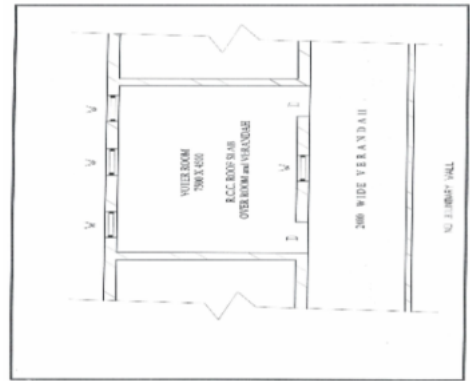

নির্বাচক নিবন্ধন আধিকারিকের স্বাক্ষর

Nazri Naksha

Google Map View

Polling Station Building Front View

Polling Station Front View

Cad View

Key MAP View

1 নাম : সুজয় মাইতি পিতার নাম: অজিত কুমার মাইতি বাড়ির নং : n0102 বয়স : 32 লিঙ্গ : পুরুষ	RGN1733823 ফটো উপলব্ধ	2 নাম : অজিত মাইতি পিতার নাম: নবদ্বীপ মাইতি বাড়ির নং : n0102 বয়স : 68 লিঙ্গ : পুরুষ	RGN2405132 ফটো উপলব্ধ	3 নাম : চন্দনা মাইতি স্বামীর নাম: অজিত মাইতি বাড়ির নং : n0102 বয়স : 59 লিঙ্গ : মহিলা	RGN2399608 ফটো উপলব্ধ
4 নাম : কিংকর মাইতি পিতার নাম: রঞ্জিত মাইতি বাড়ির নং : n0102 বয়স : 57 লিঙ্গ : পুরুষ	WB/29/200/390182 ফটো উপলব্ধ	5 নাম : পৌতম মাইতি পিতার নাম: রঞ্জিত মাইতি বাড়ির নং : n0102 বয়স : 48 লিঙ্গ : পুরুষ	GWV2373710 ফটো উপলব্ধ	6 নাম : পিন্টু কুমার মিদ্যা পিতার নাম: অনিল মিদ্যা বাড়ির নং : n0037 বয়স : 38 লিঙ্গ : পুরুষ	GWV2665610 ফটো উপলব্ধ
7 নাম : শেফালীবালা মিদ্যা স্বামীর নাম: অনিল মিদ্যা বাড়ির নং : n0037 বয়স : 61 লিঙ্গ : মহিলা	RGN2361343 ফটো উপলব্ধ	8 নাম : অনিলকুমার মিদ্যা পিতার নাম: হারাধন মিদ্যা বাড়ির নং : n0037 বয়স : 75 লিঙ্গ : পুরুষ	RGN2361327 ফটো উপলব্ধ	9 নাম : নন্দিতা মন্ডল মিদ্যা স্বামীর নাম: পিন্টু কুমার মিদ্যা বাড়ির নং : N0037 বয়স : 28 লিঙ্গ : মহিলা	RGN2126910 ফটো উপলব্ধ
10 নাম : গৌরহরি সামন্ত পিতার নাম: ভীমচরণ সামন্ত বাড়ির নং : n0088 বয়স : 66 লিঙ্গ : পুরুষ	RGN2386340 ফটো উপলব্ধ	11 নাম : অনিয়ারাণী সামন্ত স্বামীর নাম: গৌরহরি সামন্ত বাড়ির নং : n0088 বয়স : 56 লিঙ্গ : মহিলা	WB/29/200/390429 ফটো উপলব্ধ	12 নাম : অমিত সামন্ত পিতার নাম: গৌরহরি সামন্ত বাড়ির নং : n0088 বয়স : 35 লিঙ্গ : পুরুষ	RGN1555713 ফটো উপলব্ধ
13 নাম : পদ্মারানী আদক স্বামীর নাম: নকুল চন্দ্র আদক বাড়ির নং : n0081 বয়স : 77 লিঙ্গ : মহিলা	RGN2046480 ফটো উপলব্ধ	14 নাম : আকাশী পন্ডিত (আদক) স্বামীর নাম: সুশান্ত আদক বাড়ির নং : N0056 বয়স : 30 লিঙ্গ : মহিলা	RGN2176790 ফটো উপলব্ধ	15 নাম : দেবু আদক পিতার নাম: তপন কুমার আদক বাড়ির নং : N0106 বয়স : 27 লিঙ্গ : পুরুষ	RGN2176873 ফটো উপলব্ধ
16 নাম : তাপস আদক পিতার নাম: নন্দন আদক বাড়ির নং : N0046 বয়স : 29 লিঙ্গ : পুরুষ	RGN2215929 ফটো উপলব্ধ	17 নাম : কৌশিক সামন্ত পিতার নাম: সুবল সামন্ত বাড়ির নং : n0081 বয়স : 29 লিঙ্গ : পুরুষ	RGN2046431 ফটো উপলব্ধ	18 নাম : দিপালী দিয়াসী (আদক) স্বামীর নাম: সুধাংশুশেখর আদক বাড়ির নং : n0134 বয়স : 32 লিঙ্গ : মহিলা	RGN2046464 ফটো উপলব্ধ
19 নাম : জ্যোৎস্নারানী আদক স্বামীর নাম: স্বপন আদক বাড়ির নং : n0105 বয়স : 57 লিঙ্গ : মহিলা	WB/29/200/390130 ফটো উপলব্ধ	20 নাম : দীপালিতা মাইতি আদক স্বামীর নাম: সৌমেন আদক বাড়ির নং : এন0051 বয়স : 32 লিঙ্গ : মহিলা	RGN1735943 ফটো উপলব্ধ	21 নাম : পিয়ালী বাগ আদক স্বামীর নাম: বিশজিৎ আদক বাড়ির নং : এন0125 বয়স : 27 লিঙ্গ : মহিলা	RGN2213858 ফটো উপলব্ধ
22 নাম : শংকর কুমার আদক পিতার নাম: নকুল চন্দ্র আদক বাড়ির নং : এন0229 বয়স : 46 লিঙ্গ : পুরুষ	GWV1334457 ফটো উপলব্ধ	23 নাম : সুপ্রিয়া মাইতি গায়েন স্বামীর নাম: রনজীৎ গায়েন বাড়ির নং : n0141 বয়স : 25 লিঙ্গ : মহিলা	RGN2518405 ফটো উপলব্ধ	24 নাম : খকুরানী আদক স্বামীর নাম: সাধন আদক বাড়ির নং : n0050 বয়স : 63 লিঙ্গ : মহিলা	WB/29/200/390350 ফটো উপলব্ধ
25 নাম : অর্ণব আদক পিতার নাম: দিবোন্দু আদক বাড়ির নং : এন0131 বয়স : 22 লিঙ্গ : পুরুষ	RGN2776490 ফটো উপলব্ধ	26 নাম : নির্মালা আদক পিতার নাম: পুলিন আদক বাড়ির নং : n0052 বয়স : 51 লিঙ্গ : পুরুষ	RGN2772739 ফটো উপলব্ধ	27 নাম : অপর্ণা আদক স্বামীর নাম: অজিত আদক বাড়ির নং : n0140 বয়স : 36 লিঙ্গ : মহিলা	RGN1733781 ফটো উপলব্ধ
28 নাম : ঋতুপর্ণা মাইতি আদক স্বামীর নাম: শ্রীমন্ত আদক বাড়ির নং : এন0129 বয়স : 22 লিঙ্গ : মহিলা	RGN2777043 ফটো উপলব্ধ	29 নাম : সুদীপা সামন্ত আদক স্বামীর নাম: রাজীব কুমার আদক বাড়ির নং : এন0129 বয়স : 22 লিঙ্গ : মহিলা	RGN2777431 ফটো উপলব্ধ	30 নাম : পায়েল মাজী সামন্ত স্বামীর নাম: কৌশিক সামন্ত বাড়ির নং : এন0081 বয়স : 22 লিঙ্গ : মহিলা	RGN2780245 ফটো উপলব্ধ