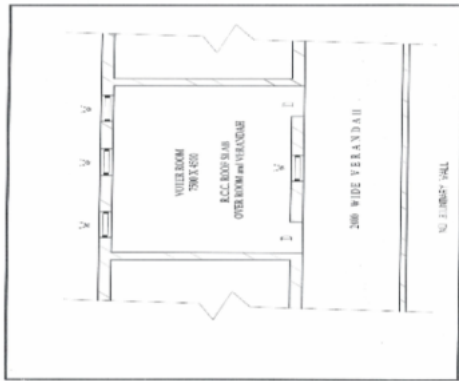

নির্বাচক নিবন্ধন আধিকারিকের স্বাক্ষর

Nazri Naksha

Google Map View

Polling Station Building Front View

Polling Station Front View

Cad View

Key MAP View

1 নাম : সুজয় মাইতি পিতার নাম: অজিত কুমার মাইতি বাড়ির নং : n0102 বয়স : 32 লিঙ্গ : পুরুষ	RGN1733823 ফটো উপলব্ধ	2 নাম : অজিত মাইতি পিতার নাম: নবদ্বীপ মাইতি বাড়ির নং : n0102 বয়স : 68 লিঙ্গ : পুরুষ	RGN2405132 ফটো উপলব্ধ	3 নাম : চন্দনা মাইতি স্বামীর নাম: অজিত মাইতি বাড়ির নং : n0102 বয়স : 59 লিঙ্গ : মহিলা	RGN2399608 ফটো উপলব্ধ
4 নাম : কিংকর মাইতি পিতার নাম: রঞ্জিত মাইতি বাড়ির নং : n0102 বয়স : 57 লিঙ্গ : পুরুষ	WB/29/200/390182 ফটো উপলব্ধ	5 নাম : পৌতম মাইতি পিতার নাম: রঞ্জিত মাইতি বাড়ির নং : n0102 বয়স : 48 লিঙ্গ : পুরুষ	GWV2373710 ফটো উপলব্ধ	6 নাম : পিন্টু কুমার মিদ্যা পিতার নাম: অনিল মিদ্যা বাড়ির নং : n0037 বয়স : 38 লিঙ্গ : পুরুষ	GWV2665610 ফটো উপলব্ধ
7 নাম : শেফালীবালা মিদ্যা স্বামীর নাম: অনিল মিদ্যা বাড়ির নং : n0037 বয়স : 61 লিঙ্গ : মহিলা	RGN2361343 ফটো উপলব্ধ	8 নাম : অনিলকুমার মিদ্যা পিতার নাম: হারাধন মিদ্যা বাড়ির নং : n0037 বয়স : 75 লিঙ্গ : পুরুষ	RGN2361327 ফটো উপলব্ধ	9 নাম : নন্দিতা মন্ডল মিদ্যা স্বামীর নাম: পিন্টু কুমার মিদ্যা বাড়ির নং : N0037 বয়স : 28 লিঙ্গ : মহিলা	RGN2126910 ফটো উপলব্ধ
10 নাম : গৌরহরি সামন্ত পিতার নাম: ভীমচরণ সামন্ত বাড়ির নং : n0088 বয়স : 66 লিঙ্গ : পুরুষ	RGN2386340 ফটো উপলব্ধ	11 নাম : অনিয়ারাণী সামন্ত স্বামীর নাম: গৌরহরি সামন্ত বাড়ির নং : n0088 বয়স : 56 লিঙ্গ : মহিলা	WB/29/200/390429 ফটো উপলব্ধ	12 নাম : অমিত সামন্ত পিতার নাম: গৌরহরি সামন্ত বাড়ির নং : n0088 বয়স : 35 লিঙ্গ : পুরুষ	RGN1555713 ফটো উপলব্ধ
13 নাম : পদ্মারানী আদক স্বামীর নাম: নকুল চন্দ্র আদক বাড়ির নং : n0081 বয়স : 77 লিঙ্গ : মহিলা	RGN2046480 ফটো উপলব্ধ	14 নাম : আকাশী পন্ডিত (আদক) স্বামীর নাম: সুশান্ত আদক বাড়ির নং : N0056 বয়স : 30 লিঙ্গ : মহিলা	RGN2176790 ফটো উপলব্ধ	15 নাম : দেবু আদক পিতার নাম: তপন কুমার আদক বাড়ির নং : N0106 বয়স : 27 লিঙ্গ : পুরুষ	RGN2176873 ফটো উপলব্ধ
16 নাম : তাপস আদক পিতার নাম: নন্দন আদক বাড়ির নং : N0046 বয়স : 29 লিঙ্গ : পুরুষ	RGN2215929 ফটো উপলব্ধ	17 নাম : কৌশিক সামন্ত পিতার নাম: সুবল সামন্ত বাড়ির নং : n0081 বয়স : 29 লিঙ্গ : পুরুষ	RGN2046431 ফটো উপলব্ধ	18 নাম : দিপালী দিয়াসী (আদক) স্বামীর নাম: সুধাংশুশেখর আদক বাড়ির নং : n0134 বয়স : 32 লিঙ্গ : মহিলা	RGN2046464 ফটো উপলব্ধ
19 নাম : জ্যোৎস্নারানী আদক স্বামীর নাম: স্বপন আদক বাড়ির নং : n0105 বয়স : 57 লিঙ্গ : মহিলা	WB/29/200/390130 ফটো উপলব্ধ	20 নাম : দীপালিতা মাইতি আদক স্বামীর নাম: সৌমেন আদক বাড়ির নং : এন0051 বয়স : 32 লিঙ্গ : মহিলা	RGN1735943 ফটো উপলব্ধ	21 নাম : পিয়ালী বাগ আদক স্বামীর নাম: বিশজিৎ আদক বাড়ির নং : এন0125 বয়স : 27 লিঙ্গ : মহিলা	RGN2213858 ফটো উপলব্ধ
22 নাম : শংকর কুমার আদক পিতার নাম: নকুল চন্দ্র আদক বাড়ির নং : এন0229 বয়স : 46 লিঙ্গ : পুরুষ	GWV1334457 ফটো উপলব্ধ	23 নাম : সুপ্রিয়া মাইতি গায়েন স্বামীর নাম: রনজীৎ গায়েন বাড়ির নং : n0141 বয়স : 25 লিঙ্গ : মহিলা	RGN2518405 ফটো উপলব্ধ	24 নাম : খকুরানী আদক স্বামীর নাম: সাধন আদক বাড়ির নং : n0050 বয়স : 63 লিঙ্গ : মহিলা	WB/29/200/390350 ফটো উপলব্ধ
25 নাম : অর্ণব আদক পিতার নাম: দিবোন্দু আদক বাড়ির নং : এন0131 বয়স : 22 লিঙ্গ : পুরুষ	RGN2776490 ফটো উপলব্ধ	26 নাম : নির্মালা আদক পিতার নাম: পুলিন আদক বাড়ির নং : n0052 বয়স : 51 লিঙ্গ : পুরুষ	RGN2772739 ফটো উপলব্ধ	27 নাম : অপর্ণা আদক স্বামীর নাম: অজিত আদক বাড়ির নং : n0140 বয়স : 36 লিঙ্গ : মহিলা	RGN1733781 ফটো উপলব্ধ
28 নাম : ঋতুপর্ণা মাইতি আদক স্বামীর নাম: শ্রীমন্ত আদক বাড়ির নং : এন0129 বয়স : 22 লিঙ্গ : মহিলা	RGN2777043 ফটো উপলব্ধ	29 নাম : সুদীপা সামন্ত আদক স্বামীর নাম: রাজীব কুমার আদক বাড়ির নং : এন0129 বয়স : 22 লিঙ্গ : মহিলা	RGN2777431 ফটো উপলব্ধ	30 নাম : পায়েল মাজী সামন্ত স্বামীর নাম: কৌশিক সামন্ত বাড়ির নং : এন0081 বয়স : 22 লিঙ্গ : মহিলা	RGN2780245 ফটো উপলব্ধ