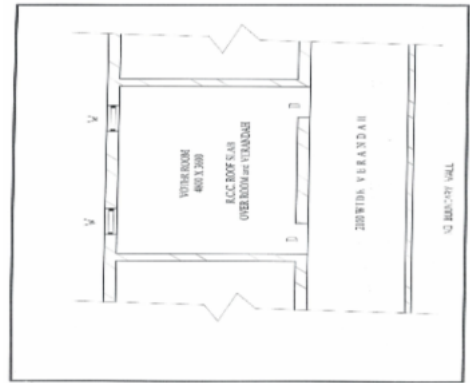

নির্বাচক নিবন্ধন আধিকারিকের স্বাক্ষর

Nazri Naksha

Google Map View

Polling Station Building Front View

Polling Station Front View

Cad View

Key MAP View

1 নাম : তাপস কুমার ঘাটা পিতার নাম: অশ্বিনী ঘাটা বাড়ির নং : n0058 বয়স : 57 লিঙ্গ : পুরুষ	RGN2401743 ফটো উপলব্ধ	2 নাম : সুজাতা ঘাটা স্বামীর নাম: তাপস কুমার ঘাটা বাড়ির নং : n0058 বয়স : 54 লিঙ্গ : মহিলা	RGN2393031 ফটো উপলব্ধ	3 নাম : সৌরভ ঘাটা পিতার নাম: তাপস ঘাটা বাড়ির নং : n0058 বয়স : 29 লিঙ্গ : পুরুষ	RGN2047181 ফটো উপলব্ধ
4 নাম : শম্পা কর পাঁজা স্বামীর নাম: টিকু পাঁজা বাড়ির নং : এন0072 বয়স : 27 লিঙ্গ : মহিলা	RGN2273639 ফটো উপলব্ধ	5 নাম : তুহিনকুমার ঘাটা পিতার নাম: অদ্বৈতকুমার ঘাটা বাড়ির নং : n0059 বয়স : 56 লিঙ্গ : পুরুষ	RGN3013083 ফটো উপলব্ধ	6 নাম : সরস্বতী ঘাটা স্বামীর নাম: তুহিন কুমার ঘাটা বাড়ির নং : n0059 বয়স : 54 লিঙ্গ : মহিলা	WB/29/200/399501 ফটো উপলব্ধ
7 নাম : তরুনকুমার ঘাটা পিতার নাম: অদ্বৈত ঘাটা বাড়ির নং : n0062 বয়স : 69 লিঙ্গ : পুরুষ	RGN2751527 ফটো উপলব্ধ	8 নাম : রেখারানী ঘাটা স্বামীর নাম: তরুনকুমার ঘাটা বাড়ির নং : n0062 বয়স : 58 লিঙ্গ : মহিলা	WB/29/200/399219 ফটো উপলব্ধ	9 নাম : পিন্টু ঘাটা পিতার নাম: তরুন কুমার ঘাটা বাড়ির নং : n0062 বয়স : 37 লিঙ্গ : পুরুষ	RGN1316488 ফটো উপলব্ধ
10 নাম : বৈশাখী ঘাটা পিতার নাম: নিতাই করণ বাড়ির নং : n0224 বয়স : 30 লিঙ্গ : মহিলা	RGN1951490 ফটো উপলব্ধ	11 নাম : মনোরঞ্জন জানা পিতার নাম: সতীশচন্দ্র জানা বাড়ির নং : n0018 বয়স : 72 লিঙ্গ : পুরুষ	WB/29/200/399045 ফটো উপলব্ধ	12 নাম : দীপক কুমার জানা পিতার নাম: লক্ষ্মন জানা বাড়ির নং : n0013 বয়স : 57 লিঙ্গ : পুরুষ	RGN0789321 ফটো উপলব্ধ
13 নাম : কৃষ্ণ জানা পিতার নাম: গোপাল জানা বাড়ির নং : এন0014 বয়স : 27 লিঙ্গ : পুরুষ	RGN2273654 ফটো উপলব্ধ	14 নাম : সুমন্ত জানা পিতার নাম: উত্তম জানা বাড়ির নং : এন0016 বয়স : 27 লিঙ্গ : পুরুষ	RGN2273662 ফটো উপলব্ধ	15 নাম : শ্রাবনতী পট্টনায়ক জানা স্বামীর নাম: জয়ন্ত কুমার জানা বাড়ির নং : N0011 বয়স : 25 লিঙ্গ : মহিলা	RGN2498574 ফটো উপলব্ধ
16 নাম : রিক্ত জানা পিতার নাম: অরবিন্দ জানা বাড়ির নং : N0065 বয়স : 26 লিঙ্গ : মহিলা	RGN2502383 ফটো উপলব্ধ	17 নাম : অরুণ জানা পিতার নাম: অসিত জানা বাড়ির নং : কিসমত জগন্নাথচক বয়স : 25 লিঙ্গ : পুরুষ	RGN2502714 ফটো উপলব্ধ	18 নাম : শুভময় জানা পিতার নাম: মন্টু জানা বাড়ির নং : এন0007 বয়স : 34 লিঙ্গ : পুরুষ	RGN1556554 ফটো উপলব্ধ
19 নাম : মিলন জানা পিতার নাম: প্রহ্লাদ জানা বাড়ির নং : n0021 বয়স : 46 লিঙ্গ : পুরুষ	GWV1337278 ফটো উপলব্ধ	20 নাম : সুস্মিতা রয় জানা স্বামীর নাম: সুভংকর জানা বাড়ির নং : N0009 বয়স : 34 লিঙ্গ : মহিলা	RGN2501385 ফটো উপলব্ধ	21 নাম : সুমিতা জানা পিতার নাম: সুশান্তা জানা বাড়ির নং : N0211 বয়স : 27 লিঙ্গ : পুরুষ	RGN2499804 ফটো উপলব্ধ
22 নাম : নয়ন জানা পিতার নাম: নারায়ন জানা বাড়ির নং : N0068 বয়স : 29 লিঙ্গ : পুরুষ	RGN2127850 ফটো উপলব্ধ	23 নাম : সোমা মাইতি(জানা) স্বামীর নাম: নন্দন জানা বাড়ির নং : n0006 বয়স : 33 লিঙ্গ : মহিলা	RGN2047199 ফটো উপলব্ধ	24 নাম : প্রশান্ত জানা পিতার নাম: উত্তম জানা বাড়ির নং : n0016 বয়স : 29 লিঙ্গ : পুরুষ	RGN2047215 ফটো উপলব্ধ
25 নাম : অভিজিৎ জানা পিতার নাম: মহাদেব জানা বাড়ির নং : n0025 বয়স : 32 লিঙ্গ : পুরুষ	RGN2047223 ফটো উপলব্ধ	26 নাম : বিদীশা জানা পিতার নাম: মানস জানা বাড়ির নং : N0008 বয়স : 28 লিঙ্গ : মহিলা	RGN2127785 ফটো উপলব্ধ	27 নাম : শান্তনু জানা পিতার নাম: মহাদেব জানা বাড়ির নং : n0025 বয়স : 38 লিঙ্গ : পুরুষ	GWV2666667 ফটো উপলব্ধ
28 নাম : রেখা জানা স্বামীর নাম: মহাদেব জানা বাড়ির নং : n0025 বয়স : 53 লিঙ্গ : মহিলা	RGN2751022 ফটো উপলব্ধ	29 নাম : সন্ধ্যারানী জানা স্বামীর নাম: রনজিত জানা বাড়ির নং : n0026 বয়স : 63 লিঙ্গ : মহিলা	WB/29/200/399137 ফটো উপলব্ধ	30 নাম : মিঠুন জানা পিতার নাম: রঞ্জিত জানা বাড়ির নং : n0026 বয়স : 33 লিঙ্গ : পুরুষ	RGN1627009 ফটো উপলব্ধ