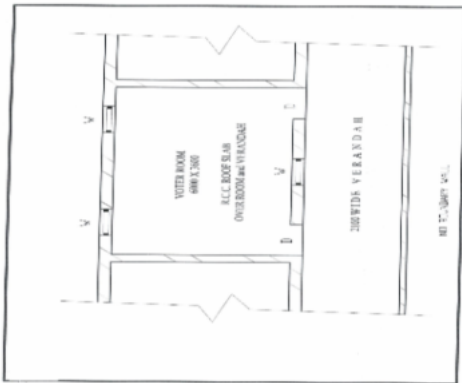

নির্বাচক নিবন্ধন আধিকারিকের স্বাক্ষর

Nazri Naksha

Google Map View

Polling Station Building Front View

Polling Station Front View

Cad View

Key MAP View

1 নাম : করুণা গৌড়া স্বামীর নাম: শীতল গৌড়া বাড়ির নং : n0001 বয়স : 71 লিঙ্গ : মহিলা ফটো উপলব্ধ	WB/29/199/336288	2 নাম : গোপাল গৌড়া পিতার নাম: শীতল গৌড়া বাড়ির নং : n0001 বয়স : 51 লিঙ্গ : পুরুষ ফটো উপলব্ধ	WB/29/199/336273	3 নাম : মদন গৌড়া পিতার নাম: শীতল গৌড়া বাড়ির নং : ফকিরবাজার বয়স : 46 লিঙ্গ : পুরুষ ফটো উপলব্ধ	LBT1163187
4 নাম : পুতুলরাণী গেরুয়া পিতার নাম: গোপাল গেরুয়া বাড়ির নং : n0001 বয়স : 49 লিঙ্গ : মহিলা ফটো উপলব্ধ	LBT1163526	5 নাম : কৃষ্ণা গৌড়া স্বামীর নাম: মর্দন গৌড়া বাড়ির নং : n0001 বয়স : 41 লিঙ্গ : মহিলা ফটো উপলব্ধ	LBT1980184	6 নাম : তৌশিক গৌড়া পিতার নাম: গোপাল গৌড়া বাড়ির নং : 0001 বয়স : 28 লিঙ্গ : পুরুষ ফটো উপলব্ধ	RGN2092153
7 নাম : কুমা যোড়াই স্বামীর নাম: রঞ্জিত যোড়াই বাড়ির নং : এন0005 বয়স : 24 লিঙ্গ : মহিলা ফটো উপলব্ধ	RGN2594968	8 নাম : চন্দনা যোড়াই স্বামীর নাম: সহদেব যোড়াই বাড়ির নং : n0005 বয়স : 42 লিঙ্গ : মহিলা ফটো উপলব্ধ	LBT1381177	9 নাম : সহদেব যোড়াই পিতার নাম: খগেন যোড়াই বাড়ির নং : n0005 বয়স : 49 লিঙ্গ : পুরুষ ফটো উপলব্ধ	RGN2865384
10 নাম : ভাস্কর যোড়াই পিতার নাম: নকুল যোড়াই বাড়ির নং : n0005 বয়স : 25 লিঙ্গ : পুরুষ ফটো উপলব্ধ	RGN2484814	11 নাম : প্রহলাদ যোড়াই পিতার নাম: মোহন যোড়াই বাড়ির নং : n0002 বয়স : 54 লিঙ্গ : পুরুষ ফটো উপলব্ধ	LBT1161082	12 নাম : শান্তনু যোড়াই পিতার নাম: জগন্নাথ যোড়াই বাড়ির নং : নং002 বয়স : 24 লিঙ্গ : পুরুষ ফটো উপলব্ধ	RGN2594992
13 নাম : হরিপদ যোড়াই পিতার নাম: নগেন্দ্রনাথ যোড়াই বাড়ির নং : n0004 বয়স : 61 লিঙ্গ : পুরুষ ফটো উপলব্ধ	WB/29/199/336008	14 নাম : অমলেন্দু যোড়াই পিতার নাম: মোহন যোড়াই বাড়ির নং : 0002 বয়স : 28 লিঙ্গ : পুরুষ ফটো উপলব্ধ	RGN2092088	15 নাম : সুপর্ণা যোড়াই স্বামীর নাম: বলরাম যোড়াই বাড়ির নং : 0002 বয়স : 35 লিঙ্গ : মহিলা ফটো উপলব্ধ	RGN2092252
16 নাম : বন্দারানী যোড়াই স্বামীর নাম: মোহন যোড়াই বাড়ির নং : n0002 বয়স : 77 লিঙ্গ : মহিলা ফটো উপলব্ধ	WB/29/199/336158	17 নাম : অনন্ত যোড়াই পিতার নাম: মোহন যোড়াই বাড়ির নং : n0002 বয়স : 51 লিঙ্গ : পুরুষ ফটো উপলব্ধ	WB/29/199/336874	18 নাম : সন্তু যোড়াই পিতার নাম: জগন্নাথ যোড়াই বাড়ির নং : N0002 বয়স : 27 লিঙ্গ : পুরুষ ফটো উপলব্ধ	RGN2162048
19 নাম : শংকর যোড়াই পিতার নাম: নগেন্দ্রনাথ যোড়াই বাড়ির নং : n0004 বয়স : 43 লিঙ্গ : পুরুষ ফটো উপলব্ধ	LBT1776376	20 নাম : জ্যোৎস্না যোড়াই স্বামীর নাম: হরিপদ যোড়াই বাড়ির নং : n0004 বয়স : 56 লিঙ্গ : মহিলা ফটো উপলব্ধ	WB/29/199/336111	21 নাম : অপর্ণা যোড়াই স্বামীর নাম: শ্রীকান্ত যোড়াই বাড়ির নং : n0003 বয়স : 46 লিঙ্গ : মহিলা ফটো উপলব্ধ	RGN1362482
22 নাম : শ্রীকান্ত যোড়াই পিতার নাম: লব যোড়াই বাড়ির নং : n0003 বয়স : 47 লিঙ্গ : পুরুষ ফটো উপলব্ধ	LBT2064699	23 নাম : লব কুমার যোড়াই পিতার নাম: মোহন যোড়াই বাড়ির নং : n0003 বয়স : 67 লিঙ্গ : পুরুষ ফটো উপলব্ধ	WB/29/199/336401	24 নাম : বলরাম যোড়াই পিতার নাম: মোহন যোড়াই বাড়ির নং : n0002 বয়স : 45 লিঙ্গ : পুরুষ ফটো উপলব্ধ	LBT1162205
25 নাম : বর্নারানী যোড়াই স্বামীর নাম: জগন্নাথ যোড়াই বাড়ির নং : n0002 বয়স : 46 লিঙ্গ : মহিলা ফটো উপলব্ধ	LBT1162304	26 নাম : জগন্নাথ যোড়াই পিতার নাম: মোহন যোড়াই বাড়ির নং : n0002 বয়স : 49 লিঙ্গ : পুরুষ ফটো উপলব্ধ	LBT1162296	27 নাম : যুধিষ্ঠীর যোড়াই পিতার নাম: খগেন যোড়াই বাড়ির নং : n0006 বয়স : 68 লিঙ্গ : পুরুষ ফটো উপলব্ধ	WB/29/199/336002
28 নাম : রঞ্জিত যোড়াই পিতার নাম: অর্জুন কুমার যোড়াই বাড়ির নং : n0005 বয়স : 38 লিঙ্গ : পুরুষ ফটো উপলব্ধ	RGN1362508	29 নাম : বাসন্তী যোড়াই স্বামীর নাম: জয়দেব যোড়াই বাড়ির নং : N/172 বয়স : 40 লিঙ্গ : মহিলা ফটো উপলব্ধ	LBT2245793	30 নাম : জয়দেব যোড়াই পিতার নাম: খগেন্দ্র নাথ যোড়াই বাড়ির নং : n0005 বয়স : 48 লিঙ্গ : পুরুষ ফটো উপলব্ধ	LBT1162312