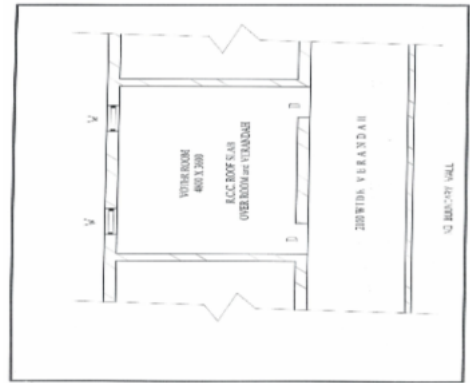

নির্বাচক নিবন্ধন আধিকারিকের স্বাক্ষর

Nazri Naksha

Google Map View

Polling Station Building Front View

Polling Station Front View

Cad View

Key MAP View

1 নাম : করুণা গৌড়া স্বামীর নাম: শীতল গৌড়া বাড়ির নং : n0001 বয়স : 71 লিঙ্গ : মহিলা ফটো উপলব্ধ	WB/29/199/336288	2 নাম : গোপাল গৌড়া পিতার নাম: শীতল গৌড়া বাড়ির নং : n0001 বয়স : 51 লিঙ্গ : পুরুষ ফটো উপলব্ধ	WB/29/199/336273	3 নাম : মদন গৌড়া পিতার নাম: শীতল গৌড়া বাড়ির নং : ফকিরবাজার বয়স : 46 লিঙ্গ : পুরুষ ফটো উপলব্ধ	LBT1163187
4 নাম : পুতুলরাণী গেরুয়া পিতার নাম: গোপাল গেরুয়া বাড়ির নং : n0001 বয়স : 49 লিঙ্গ : মহিলা ফটো উপলব্ধ	LBT1163526	5 নাম : কৃষ্ণা গৌড়া স্বামীর নাম: মর্দন গৌড়া বাড়ির নং : n0001 বয়স : 41 লিঙ্গ : মহিলা ফটো উপলব্ধ	LBT1980184	6 নাম : তৌশিক গৌড়া পিতার নাম: গোপাল গৌড়া বাড়ির নং : 0001 বয়স : 28 লিঙ্গ : পুরুষ ফটো উপলব্ধ	RGN2092153
7 নাম : কুমা যোড়াই স্বামীর নাম: রঞ্জিত যোড়াই বাড়ির নং : এন0005 বয়স : 24 লিঙ্গ : মহিলা ফটো উপলব্ধ	RGN2594968	8 নাম : চন্দনা যোড়াই স্বামীর নাম: সহদেব যোড়াই বাড়ির নং : n0005 বয়স : 42 লিঙ্গ : মহিলা ফটো উপলব্ধ	LBT1381177	9 নাম : সহদেব যোড়াই পিতার নাম: খগেন যোড়াই বাড়ির নং : n0005 বয়স : 49 লিঙ্গ : পুরুষ ফটো উপলব্ধ	RGN2865384
10 নাম : ভাস্কর যোড়াই পিতার নাম: নকুল যোড়াই বাড়ির নং : n0005 বয়স : 25 লিঙ্গ : পুরুষ ফটো উপলব্ধ	RGN2484814	11 নাম : প্রহলাদ যোড়াই পিতার নাম: মোহন যোড়াই বাড়ির নং : n0002 বয়স : 54 লিঙ্গ : পুরুষ ফটো উপলব্ধ	LBT1161082	12 নাম : শান্তনু যোড়াই পিতার নাম: জগন্নাথ যোড়াই বাড়ির নং : নং002 বয়স : 24 লিঙ্গ : পুরুষ ফটো উপলব্ধ	RGN2594992
13 নাম : হরিপদ যোড়াই পিতার নাম: নগেন্দ্রনাথ যোড়াই বাড়ির নং : n0004 বয়স : 61 লিঙ্গ : পুরুষ ফটো উপলব্ধ	WB/29/199/336008	14 নাম : অমলেন্দু যোড়াই পিতার নাম: মোহন যোড়াই বাড়ির নং : 0002 বয়স : 28 লিঙ্গ : পুরুষ ফটো উপলব্ধ	RGN2092088	15 নাম : সুপর্ণা যোড়াই স্বামীর নাম: বলরাম যোড়াই বাড়ির নং : 0002 বয়স : 35 লিঙ্গ : মহিলা ফটো উপলব্ধ	RGN2092252
16 নাম : বন্দারানী যোড়াই স্বামীর নাম: মোহন যোড়াই বাড়ির নং : n0002 বয়স : 77 লিঙ্গ : মহিলা ফটো উপলব্ধ	WB/29/199/336158	17 নাম : অনন্ত যোড়াই পিতার নাম: মোহন যোড়াই বাড়ির নং : n0002 বয়স : 51 লিঙ্গ : পুরুষ ফটো উপলব্ধ	WB/29/199/336874	18 নাম : সন্তু যোড়াই পিতার নাম: জগন্নাথ যোড়াই বাড়ির নং : N0002 বয়স : 27 লিঙ্গ : পুরুষ ফটো উপলব্ধ	RGN2162048
19 নাম : শংকর যোড়াই পিতার নাম: নগেন্দ্রনাথ যোড়াই বাড়ির নং : n0004 বয়স : 43 লিঙ্গ : পুরুষ ফটো উপলব্ধ	LBT1776376	20 নাম : জ্যোৎস্না যোড়াই স্বামীর নাম: হরিপদ যোড়াই বাড়ির নং : n0004 বয়স : 56 লিঙ্গ : মহিলা ফটো উপলব্ধ	WB/29/199/336111	21 নাম : অপর্ণা যোড়াই স্বামীর নাম: শ্রীকান্ত যোড়াই বাড়ির নং : n0003 বয়স : 46 লিঙ্গ : মহিলা ফটো উপলব্ধ	RGN1362482
22 নাম : শ্রীকান্ত যোড়াই পিতার নাম: লব যোড়াই বাড়ির নং : n0003 বয়স : 47 লিঙ্গ : পুরুষ ফটো উপলব্ধ	LBT2064699	23 নাম : লব কুমার যোড়াই পিতার নাম: মোহন যোড়াই বাড়ির নং : n0003 বয়স : 67 লিঙ্গ : পুরুষ ফটো উপলব্ধ	WB/29/199/336401	24 নাম : বলরাম যোড়াই পিতার নাম: মোহন যোড়াই বাড়ির নং : n0002 বয়স : 45 লিঙ্গ : পুরুষ ফটো উপলব্ধ	LBT1162205
25 নাম : বর্নারানী যোড়াই স্বামীর নাম: জগন্নাথ যোড়াই বাড়ির নং : n0002 বয়স : 46 লিঙ্গ : মহিলা ফটো উপলব্ধ	LBT1162304	26 নাম : জগন্নাথ যোড়াই পিতার নাম: মোহন যোড়াই বাড়ির নং : n0002 বয়স : 49 লিঙ্গ : পুরুষ ফটো উপলব্ধ	LBT1162296	27 নাম : যুধিষ্ঠীর যোড়াই পিতার নাম: খগেন যোড়াই বাড়ির নং : n0006 বয়স : 68 লিঙ্গ : পুরুষ ফটো উপলব্ধ	WB/29/199/336002
28 নাম : রঞ্জিত যোড়াই পিতার নাম: অর্জুন কুমার যোড়াই বাড়ির নং : n0005 বয়স : 38 লিঙ্গ : পুরুষ ফটো উপলব্ধ	RGN1362508	29 নাম : বাসন্তী যোড়াই স্বামীর নাম: জয়দেব যোড়াই বাড়ির নং : N/172 বয়স : 40 লিঙ্গ : মহিলা ফটো উপলব্ধ	LBT2245793	30 নাম : জয়দেব যোড়াই পিতার নাম: খগেন্দ্র নাথ যোড়াই বাড়ির নং : n0005 বয়স : 48 লিঙ্গ : পুরুষ ফটো উপলব্ধ	LBT1162312