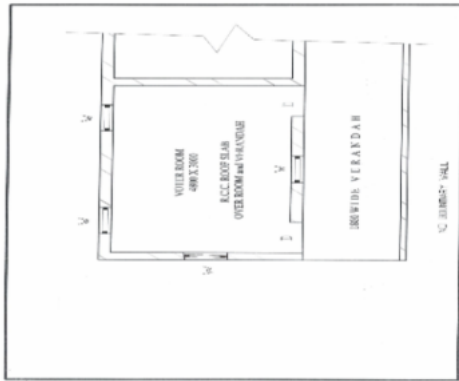

নির্বাচক নিবন্ধন আধিকারিকের স্বাক্ষর

Nazri Naksha

Google Map View

Polling Station Building Front View

Polling Station Front View

Cad View

Key MAP View

1 নাম : পৌতম আদক পিতার নাম: নারায়ন চন্দ্র আদক বাড়ির নং : n0014 বয়স : 38 লিঙ্গ : পুরুষ	GWV2598522 ফটো উপলব্ধ	2 নাম : নমিতা আদক স্বামীর নাম: নারায়ন চন্দ্র আদক বাড়ির নং : n0014 বয়স : 63 লিঙ্গ : মহিলা	WB/29/200/420548 ফটো উপলব্ধ	3 নাম : নারায়ণ চন্দ্র আদক পিতার নাম: নিতাই চাঁদ আদক বাড়ির নং : n0014 বয়স : 75 লিঙ্গ : পুরুষ	RGV2402717 ফটো উপলব্ধ
4 নাম : কৃষ্ণা আদক স্বামীর নাম: রাজীব আদক বাড়ির নং : n0013 বয়স : 42 লিঙ্গ : মহিলা	GWV2383065 ফটো উপলব্ধ	5 নাম : রাজীব আদক পিতার নাম: সাধন চন্দ্র আদক বাড়ির নং : n0013 বয়স : 47 লিঙ্গ : পুরুষ	GWV1370287 ফটো উপলব্ধ	6 নাম : বিশ্বনাথ আদক পিতার নাম: বানেশ্বর আদক বাড়ির নং : n0013 বয়স : 53 লিঙ্গ : পুরুষ	WB/29/200/420451 ফটো উপলব্ধ
7 নাম : উমা আদক স্বামীর নাম: চিরঞ্জীব আদক বাড়ির নং : n0013 বয়স : 41 লিঙ্গ : মহিলা	GWV2383057 ফটো উপলব্ধ	8 নাম : চিরঞ্জীব আদক পিতার নাম: সাধন আদক বাড়ির নং : n0013 বয়স : 43 লিঙ্গ : পুরুষ	GWV2383040 ফটো উপলব্ধ	9 নাম : সঞ্জীব আদক পিতার নাম: সাধন আদক বাড়ির নং : n0013 বয়স : 52 লিঙ্গ : পুরুষ	WB/29/200/420023 ফটো উপলব্ধ
10 নাম : মীরারানী আদক স্বামীর নাম: সাধন আদক বাড়ির নং : n0013 বয়স : 69 লিঙ্গ : মহিলা	RGV2401388 ফটো উপলব্ধ	11 নাম : কল্যাণী আদক স্বামীর নাম: সঞ্জীব আদক বাড়ির নং : n0012 বয়স : 47 লিঙ্গ : মহিলা	GWV1370428 ফটো উপলব্ধ	12 নাম : টুলু আদক স্বামীর নাম: বিশ্বনাথ আদক বাড়ির নং : n0012 বয়স : 47 লিঙ্গ : মহিলা	GWV1370147 ফটো উপলব্ধ
13 নাম : বানেশ্বর আদক পিতার নাম: প্রানকৃষ্ণ আদক বাড়ির নং : n0012 বয়স : 74 লিঙ্গ : পুরুষ	WB/29/200/420107 ফটো উপলব্ধ	14 নাম : স্বপন আদক পিতার নাম: মদন চন্দ্র আদক বাড়ির নং : n0009 বয়স : 36 লিঙ্গ : পুরুষ	RGV1445550 ফটো উপলব্ধ	15 নাম : লিপিকা আদক স্বামীর নাম: বাবলু আদক বাড়ির নং : n0009 বয়স : 38 লিঙ্গ : মহিলা	RGV0823294 ফটো উপলব্ধ
16 নাম : বাবলু আদক পিতার নাম: মদন মোহন আদক বাড়ির নং : n0009 বয়স : 45 লিঙ্গ : পুরুষ	GWV1559327 ফটো উপলব্ধ	17 নাম : শান্তনু আদক পিতার নাম: বিশ্বনাথ আদক বাড়ির নং : এন0013 বয়স : 26 লিঙ্গ : পুরুষ	RGV2244986 ফটো উপলব্ধ	18 নাম : অঞ্জন আদক পিতার নাম: মৃত্যুঞ্জয় আদক বাড়ির নং : n0004 বয়স : 32 লিঙ্গ : পুরুষ	RGV1738608 ফটো উপলব্ধ
19 নাম : শম্পা জানা(আদক) স্বামীর নাম: স্বপন আদক বাড়ির নং : n0004 বয়স : 32 লিঙ্গ : মহিলা	RGV1738582 ফটো উপলব্ধ	20 নাম : স্বপন আদক পিতার নাম: মৃত্যুঞ্জয় আদক বাড়ির নং : n0004 বয়স : 41 লিঙ্গ : পুরুষ	GWV2383099 ফটো উপলব্ধ	21 নাম : মধুমিতা ভৌমিক আদক স্বামীর নাম: স্বপন আদক বাড়ির নং : N0001 বয়স : 26 লিঙ্গ : মহিলা	RGV2517167 ফটো উপলব্ধ
22 নাম : রিয়া আদক পিতার নাম: জয়দেব আদক বাড়ির নং : এন০০০১ বয়স : 22 লিঙ্গ : মহিলা	RGV2839728 ফটো উপলব্ধ	23 নাম : অলকা আদক স্বামীর নাম: মৃত্যুঞ্জয় আদক বাড়ির নং : n0004 বয়স : 57 লিঙ্গ : মহিলা	WB/29/200/420566 ফটো উপলব্ধ	24 নাম : রঞ্জন আদক পিতার নাম: মৃত্যুঞ্জয় আদক বাড়ির নং : n0004 বয়স : 32 লিঙ্গ : পুরুষ	RGV1738566 ফটো উপলব্ধ
25 নাম : কার্তিক চন্দ্র দাস পিতার নাম: শম্ভু দাস বাড়ির নং : n0005 বয়স : 36 লিঙ্গ : পুরুষ	RGV1445675 ফটো উপলব্ধ	26 নাম : স্বদেশ আদক পিতার নাম: সুদর্শন আদক বাড়ির নং : n0006 বয়স : 52 লিঙ্গ : পুরুষ	GWV2383123 ফটো উপলব্ধ	27 নাম : সুলেখা জানা (আদক) স্বামীর নাম: স্বদেশ আদক বাড়ির নং : n0006 বয়স : 39 লিঙ্গ : মহিলা	RGV1445576 ফটো উপলব্ধ
28 নাম : জয়দেব আদক পিতার নাম: নলিনী আদক বাড়ির নং : n0007 বয়স : 47 লিঙ্গ : পুরুষ	GWV2383073 ফটো উপলব্ধ	29 নাম : রীনা রানী আদক স্বামীর নাম: জয়দেব আদক বাড়ির নং : n0007 বয়স : 43 লিঙ্গ : মহিলা	GWV2383081 ফটো উপলব্ধ	30 নাম : সুমন আদক পিতার নাম: জয়দেব আদক বাড়ির নং : 89 বয়স : 21 লিঙ্গ : পুরুষ	RGV2915569 ফটো উপলব্ধ