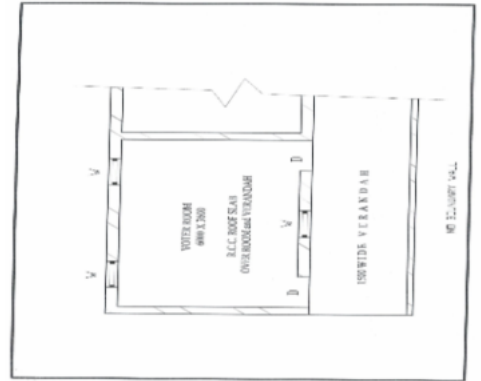

নির্বাচক নিবন্ধন আধিকারিকের স্বাক্ষর

Nazri Naksha

Google Map View

Polling Station Building Front View

Polling Station Front View

Cad View

Key MAP View

1 নাম : পৌতম আদক পিতার নাম: নারায়ন চন্দ্র আদক বাড়ির নং : n0014 বয়স : 38 লিঙ্গ : পুরুষ	GWV2598522 ফটো উপলব্ধ	2 নাম : নমিতা আদক স্বামীর নাম: নারায়ন চন্দ্র আদক বাড়ির নং : n0014 বয়স : 63 লিঙ্গ : মহিলা	WB/29/200/420548 ফটো উপলব্ধ	3 নাম : নারায়ণ চন্দ্র আদক পিতার নাম: নিতাই চাঁদ আদক বাড়ির নং : n0014 বয়স : 75 লিঙ্গ : পুরুষ	RGV2402717 ফটো উপলব্ধ
4 নাম : কৃষ্ণা আদক স্বামীর নাম: রাজীব আদক বাড়ির নং : n0013 বয়স : 42 লিঙ্গ : মহিলা	GWV2383065 ফটো উপলব্ধ	5 নাম : রাজীব আদক পিতার নাম: সাধন চন্দ্র আদক বাড়ির নং : n0013 বয়স : 47 লিঙ্গ : পুরুষ	GWV1370287 ফটো উপলব্ধ	6 নাম : বিশ্বনাথ আদক পিতার নাম: বানেশ্বর আদক বাড়ির নং : n0013 বয়স : 53 লিঙ্গ : পুরুষ	WB/29/200/420451 ফটো উপলব্ধ
7 নাম : উমা আদক স্বামীর নাম: চিরঞ্জীব আদক বাড়ির নং : n0013 বয়স : 41 লিঙ্গ : মহিলা	GWV2383057 ফটো উপলব্ধ	8 নাম : চিরঞ্জীব আদক পিতার নাম: সাধন আদক বাড়ির নং : n0013 বয়স : 43 লিঙ্গ : পুরুষ	GWV2383040 ফটো উপলব্ধ	9 নাম : সঞ্জীব আদক পিতার নাম: সাধন আদক বাড়ির নং : n0013 বয়স : 52 লিঙ্গ : পুরুষ	WB/29/200/420023 ফটো উপলব্ধ
10 নাম : মীরারানী আদক স্বামীর নাম: সাধন আদক বাড়ির নং : n0013 বয়স : 69 লিঙ্গ : মহিলা	RGV2401388 ফটো উপলব্ধ	11 নাম : কল্যাণী আদক স্বামীর নাম: সঞ্জীব আদক বাড়ির নং : n0012 বয়স : 47 লিঙ্গ : মহিলা	GWV1370428 ফটো উপলব্ধ	12 নাম : টুলু আদক স্বামীর নাম: বিশ্বনাথ আদক বাড়ির নং : n0012 বয়স : 47 লিঙ্গ : মহিলা	GWV1370147 ফটো উপলব্ধ
13 নাম : বানেশ্বর আদক পিতার নাম: প্রানকৃষ্ণ আদক বাড়ির নং : n0012 বয়স : 74 লিঙ্গ : পুরুষ	WB/29/200/420107 ফটো উপলব্ধ	14 নাম : স্বপন আদক পিতার নাম: মদন চন্দ্র আদক বাড়ির নং : n0009 বয়স : 36 লিঙ্গ : পুরুষ	RGV1445550 ফটো উপলব্ধ	15 নাম : লিপিকা আদক স্বামীর নাম: বাবলু আদক বাড়ির নং : n0009 বয়স : 38 লিঙ্গ : মহিলা	RGV0823294 ফটো উপলব্ধ
16 নাম : বাবলু আদক পিতার নাম: মদন মোহন আদক বাড়ির নং : n0009 বয়স : 45 লিঙ্গ : পুরুষ	GWV1559327 ফটো উপলব্ধ	17 নাম : শান্তনু আদক পিতার নাম: বিশ্বনাথ আদক বাড়ির নং : এন0013 বয়স : 26 লিঙ্গ : পুরুষ	RGV2244986 ফটো উপলব্ধ	18 নাম : অঞ্জন আদক পিতার নাম: মৃত্যুঞ্জয় আদক বাড়ির নং : n0004 বয়স : 32 লিঙ্গ : পুরুষ	RGV1738608 ফটো উপলব্ধ
19 নাম : শম্পা জানা(আদক) স্বামীর নাম: স্বপন আদক বাড়ির নং : n0004 বয়স : 32 লিঙ্গ : মহিলা	RGV1738582 ফটো উপলব্ধ	20 নাম : স্বপন আদক পিতার নাম: মৃত্যুঞ্জয় আদক বাড়ির নং : n0004 বয়স : 41 লিঙ্গ : পুরুষ	GWV2383099 ফটো উপলব্ধ	21 নাম : মধুমিতা ভৌমিক আদক স্বামীর নাম: স্বপন আদক বাড়ির নং : N0001 বয়স : 26 লিঙ্গ : মহিলা	RGV2517167 ফটো উপলব্ধ
22 নাম : রিয়া আদক পিতার নাম: জয়দেব আদক বাড়ির নং : এন০০০১ বয়স : 22 লিঙ্গ : মহিলা	RGV2839728 ফটো উপলব্ধ	23 নাম : অলকা আদক স্বামীর নাম: মৃত্যুঞ্জয় আদক বাড়ির নং : n0004 বয়স : 57 লিঙ্গ : মহিলা	WB/29/200/420566 ফটো উপলব্ধ	24 নাম : রঞ্জন আদক পিতার নাম: মৃত্যুঞ্জয় আদক বাড়ির নং : n0004 বয়স : 32 লিঙ্গ : পুরুষ	RGV1738566 ফটো উপলব্ধ
25 নাম : কার্তিক চন্দ্র দাস পিতার নাম: শম্ভু দাস বাড়ির নং : n0005 বয়স : 36 লিঙ্গ : পুরুষ	RGV1445675 ফটো উপলব্ধ	26 নাম : স্বদেশ আদক পিতার নাম: সুদর্শন আদক বাড়ির নং : n0006 বয়স : 52 লিঙ্গ : পুরুষ	GWV2383123 ফটো উপলব্ধ	27 নাম : সুলেখা জানা (আদক) স্বামীর নাম: স্বদেশ আদক বাড়ির নং : n0006 বয়স : 39 লিঙ্গ : মহিলা	RGV1445576 ফটো উপলব্ধ
28 নাম : জয়দেব আদক পিতার নাম: নলিনী আদক বাড়ির নং : n0007 বয়স : 47 লিঙ্গ : পুরুষ	GWV2383073 ফটো উপলব্ধ	29 নাম : রীনা রানী আদক স্বামীর নাম: জয়দেব আদক বাড়ির নং : n0007 বয়স : 43 লিঙ্গ : মহিলা	GWV2383081 ফটো উপলব্ধ	30 নাম : সুমন আদক পিতার নাম: জয়দেব আদক বাড়ির নং : 89 বয়স : 21 লিঙ্গ : পুরুষ	RGV2915569 ফটো উপলব্ধ