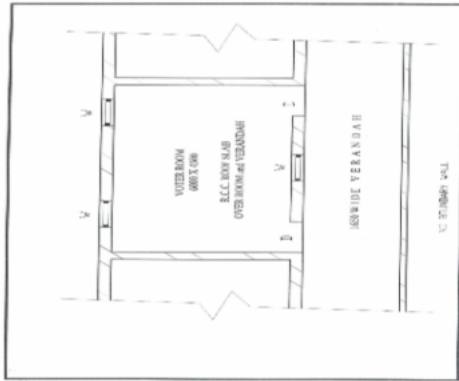

নির্বাচক নিবন্ধন আধিকারিকের স্বাক্ষর

Nazri Naksha

Google Map View

Polling Station Building Front View

Polling Station Front View

Cad View

Key MAP View

| | | | | | |
|---|--------------------------|---|--------------------------|--|--------------------------|
| 1 নাম : রাধারানী গুছাইত স্বামীর নাম: শংকর গুছাইত বাড়ির নং : n0084 বয়স : 42 লিঙ্গ : মহিলা | GWV2221687 ফটো উপলব্ধ | 2 নাম : যমুনা গুছাইত স্বামীর নাম: মদন গুছাইত বাড়ির নং : n0084 বয়স : 59 লিঙ্গ : মহিলা | RGN2366946 ফটো উপলব্ধ | 3 নাম : মদন গুছাইত পিতার নাম: গৌর গুছাইত বাড়ির নং : n0084 বয়স : 70 লিঙ্গ : পুরুষ | RGN2365914 ফটো উপলব্ধ |
| 4 নাম : শঙ্কর গুছাইত পিতার নাম: মদন গুছাইত বাড়ির নং : n0084 বয়স : 46 লিঙ্গ : পুরুষ | GWV2143899 ফটো উপলব্ধ | 5 নাম : রিঙ্কু গুছাইত স্বামীর নাম: মোহন গুছাইত বাড়ির নং : n0060 বয়স : 43 লিঙ্গ : মহিলা | GWV2143907 ফটো উপলব্ধ | 6 নাম : জয়ন্ত গুছাইত পিতার নাম: চিত্তরঞ্জন গুছাইত বাড়ির নং : n0067 বয়স : 42 লিঙ্গ : পুরুষ | GWV2485985 ফটো উপলব্ধ |
| 7 নাম : আশিষ গুছাইত পিতার নাম: মোহন গুছাইত বাড়ির নং : N0060 বয়স : 27 লিঙ্গ : পুরুষ | RGN2208312 ফটো উপলব্ধ | 8 নাম : মমতা সামন্ত গুছাইত স্বামীর নাম: গোপাল গুছাইত বাড়ির নং : N0060 বয়স : 28 লিঙ্গ : মহিলা | RGN2208338 ফটো উপলব্ধ | 9 নাম : তুষার গুছাইত পিতার নাম: নিরুপম গুছাইত বাড়ির নং : N0073 বয়স : 28 লিঙ্গ : পুরুষ | RGN2129633 ফটো উপলব্ধ |
| 10 নাম : মৌসুমী নায়েক গুছাইত স্বামীর নাম: সহদেব গুছাইত বাড়ির নং : N0077 বয়স : 31 লিঙ্গ : মহিলা | RGN1875863 ফটো উপলব্ধ | 11 নাম : কল্যাণী গুছাইত স্বামীর নাম: নিবারন গুছাইত বাড়ির নং : n0073 বয়স : 43 লিঙ্গ : মহিলা | GWV2542777 ফটো উপলব্ধ | 12 নাম : অভিজিৎ গুছাইত পিতার নাম: অরুণ গুছাইত বাড়ির নং : n0072 বয়স : 39 লিঙ্গ : পুরুষ | GWV2670123 ফটো উপলব্ধ |
| 13 নাম : ইন্দ্রজিৎ গুছাইত পিতার নাম: অরুণ গুছাইত বাড়ির নং : n0072 বয়স : 38 লিঙ্গ : পুরুষ | GWV2670131 ফটো উপলব্ধ | 14 নাম : সন্দ্যা গুছাইত স্বামীর নাম: দীপক গুছাইত বাড়ির নং : n0077 বয়স : 48 লিঙ্গ : মহিলা | GWV1369545 ফটো উপলব্ধ | 15 নাম : প্রসেনজিৎ গুছাইত পিতার নাম: স্বপন গুছাইত বাড়ির নং : n0073 বয়স : 37 লিঙ্গ : পুরুষ | RGN1317965 ফটো উপলব্ধ |
| 16 নাম : রীনা গুছাইত স্বামীর নাম: অরবিন্দ গুছাইত বাড়ির নং : n0082 বয়স : 43 লিঙ্গ : মহিলা | GWV2143873 ফটো উপলব্ধ | 17 নাম : অলোক গুছাইত পিতার নাম: নারায়ন গুছাইত বাড়ির নং : n0080 বয়স : 29 লিঙ্গ : পুরুষ | RGN2050052 ফটো উপলব্ধ | 18 নাম : পিঙ্কু বেরা(গুছাইত) স্বামীর নাম: সরোজ গুছাইত বাড়ির নং : n0060 বয়স : 31 লিঙ্গ : মহিলা | RGN2050060 ফটো উপলব্ধ |
| 19 নাম : শান্তিবালা গুছাইত স্বামীর নাম: বিশুজিৎ গুছাইত বাড়ির নং : n0069 বয়স : 49 লিঙ্গ : মহিলা | RGN2351153 ফটো উপলব্ধ | 20 নাম : শ্রীকৃষ্ণ গুছাইত পিতার নাম: গণেশ গুছাইত বাড়ির নং : এন0078 বয়স : 26 লিঙ্গ : পুরুষ | RGN2282218 ফটো উপলব্ধ | 21 নাম : জয়ন্তী গুছাইত পিতার নাম: বিশুজিৎ গুছাইত বাড়ির নং : এন0069 বয়স : 24 লিঙ্গ : মহিলা | RGN2671824 ফটো উপলব্ধ |
| 22 নাম : সাবিত্রী গুছাইত স্বামীর নাম: নিশিকান্ত গুছাইত বাড়ির নং : n0059 বয়স : 61 লিঙ্গ : মহিলা | RGN2647162 ফটো উপলব্ধ | 23 নাম : বিক্রম গুছাইত পিতার নাম: খোকন গুছাইত বাড়ির নং : N0075 বয়স : 25 লিঙ্গ : পুরুষ | RGN2553444 ফটো উপলব্ধ | 24 নাম : সোনিয়া মন্ডল গুছাইত স্বামীর নাম: যশোবন্ত গুছাইত বাড়ির নং : এন0068 বয়স : 22 লিঙ্গ : মহিলা | RGN2829752 ফটো উপলব্ধ |
| 25 নাম : রিস্পা গুছাইত পিতার নাম: উত্তম গুছাইত বাড়ির নং : এন0083 বয়স : 24 লিঙ্গ : মহিলা | RGN2801231 ফটো উপলব্ধ | 26 নাম : অনিতা সামন্ত গুছাইত স্বামীর নাম: রতন গুছাইত বাড়ির নং : এন0063 বয়স : 23 লিঙ্গ : মহিলা | RGN2801488 ফটো উপলব্ধ | 27 নাম : সুভাষ চন্দ্র গুছাইত পিতার নাম: চুনীলাল গুছাইত বাড়ির নং : n0066 বয়স : 60 লিঙ্গ : পুরুষ | GWV2384964 ফটো উপলব্ধ |
| 28 নাম : কেয়া সামন্ত গুছাইত স্বামীর নাম: অলোক গুছাইত বাড়ির নং : এন0080 বয়স : 22 লিঙ্গ : মহিলা | RGN2863199 ফটো উপলব্ধ | 29 নাম : অনন্যা গুছাইত স্বামীর নাম: তুষার গুছাইত বাড়ির নং : এন0073 বয়স : 22 লিঙ্গ : মহিলা | RGN2863207 ফটো উপলব্ধ | 30 নাম : বিপ্লব গুছাইত পিতার নাম: বাপী গুছাইত বাড়ির নং : এন0079 বয়স : 22 লিঙ্গ : পুরুষ | RGN2863371 ফটো উপলব্ধ |