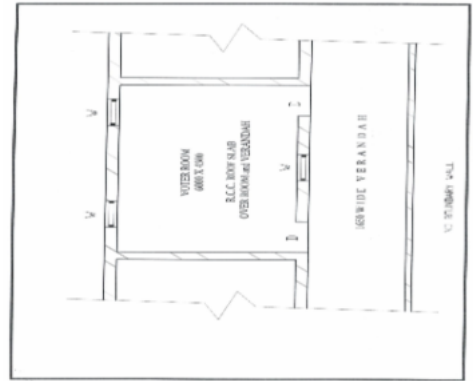

নির্বাচক নিবন্ধন আধিকারিকের স্বাক্ষর

Nazri Naksha

Google Map View

Polling Station Building Front View

Polling Station Front View

Cad View

Key MAP View

| | | | | | |
|---|--------------------------|---|--------------------------|--|--------------------------|
| 1 নাম : রাধারানী গুছাইত স্বামীর নাম: শংকর গুছাইত বাড়ির নং : n0084 বয়স : 42 লিঙ্গ : মহিলা | GWV2221687 ফটো উপলব্ধ | 2 নাম : যমুনা গুছাইত স্বামীর নাম: মদন গুছাইত বাড়ির নং : n0084 বয়স : 59 লিঙ্গ : মহিলা | RGN2366946 ফটো উপলব্ধ | 3 নাম : মদন গুছাইত পিতার নাম: গৌর গুছাইত বাড়ির নং : n0084 বয়স : 70 লিঙ্গ : পুরুষ | RGN2365914 ফটো উপলব্ধ |
| 4 নাম : শঙ্কর গুছাইত পিতার নাম: মদন গুছাইত বাড়ির নং : n0084 বয়স : 46 লিঙ্গ : পুরুষ | GWV2143899 ফটো উপলব্ধ | 5 নাম : রিঙ্কু গুছাইত স্বামীর নাম: মোহন গুছাইত বাড়ির নং : n0060 বয়স : 43 লিঙ্গ : মহিলা | GWV2143907 ফটো উপলব্ধ | 6 নাম : জয়ন্ত গুছাইত পিতার নাম: চিত্তরঞ্জন গুছাইত বাড়ির নং : n0067 বয়স : 42 লিঙ্গ : পুরুষ | GWV2485985 ফটো উপলব্ধ |
| 7 নাম : আশিষ গুছাইত পিতার নাম: মোহন গুছাইত বাড়ির নং : N0060 বয়স : 27 লিঙ্গ : পুরুষ | RGN2208312 ফটো উপলব্ধ | 8 নাম : মমতা সামন্ত গুছাইত স্বামীর নাম: গোপাল গুছাইত বাড়ির নং : N0060 বয়স : 28 লিঙ্গ : মহিলা | RGN2208338 ফটো উপলব্ধ | 9 নাম : তুষার গুছাইত পিতার নাম: নিরুপম গুছাইত বাড়ির নং : N0073 বয়স : 28 লিঙ্গ : পুরুষ | RGN2129633 ফটো উপলব্ধ |
| 10 নাম : মৌসুমী নায়েক গুছাইত স্বামীর নাম: সহদেব গুছাইত বাড়ির নং : N0077 বয়স : 31 লিঙ্গ : মহিলা | RGN1875863 ফটো উপলব্ধ | 11 নাম : কল্যাণী গুছাইত স্বামীর নাম: নিবারন গুছাইত বাড়ির নং : n0073 বয়স : 43 লিঙ্গ : মহিলা | GWV2542777 ফটো উপলব্ধ | 12 নাম : অভিজিৎ গুছাইত পিতার নাম: অরুণ গুছাইত বাড়ির নং : n0072 বয়স : 39 লিঙ্গ : পুরুষ | GWV2670123 ফটো উপলব্ধ |
| 13 নাম : ইন্দ্রজিৎ গুছাইত পিতার নাম: অরুণ গুছাইত বাড়ির নং : n0072 বয়স : 38 লিঙ্গ : পুরুষ | GWV2670131 ফটো উপলব্ধ | 14 নাম : সন্দ্যা গুছাইত স্বামীর নাম: দীপক গুছাইত বাড়ির নং : n0077 বয়স : 48 লিঙ্গ : মহিলা | GWV1369545 ফটো উপলব্ধ | 15 নাম : প্রসেনজিৎ গুছাইত পিতার নাম: স্বপন গুছাইত বাড়ির নং : n0073 বয়স : 37 লিঙ্গ : পুরুষ | RGN1317965 ফটো উপলব্ধ |
| 16 নাম : রীনা গুছাইত স্বামীর নাম: অরবিন্দ গুছাইত বাড়ির নং : n0082 বয়স : 43 লিঙ্গ : মহিলা | GWV2143873 ফটো উপলব্ধ | 17 নাম : অলোক গুছাইত পিতার নাম: নারায়ন গুছাইত বাড়ির নং : n0080 বয়স : 29 লিঙ্গ : পুরুষ | RGN2050052 ফটো উপলব্ধ | 18 নাম : পিঙ্কু বেরা(গুছাইত) স্বামীর নাম: সরোজ গুছাইত বাড়ির নং : n0060 বয়স : 31 লিঙ্গ : মহিলা | RGN2050060 ফটো উপলব্ধ |
| 19 নাম : শান্তিবালা গুছাইত স্বামীর নাম: বিশুজিৎ গুছাইত বাড়ির নং : n0069 বয়স : 49 লিঙ্গ : মহিলা | RGN2351153 ফটো উপলব্ধ | 20 নাম : শ্রীকৃষ্ণ গুছাইত পিতার নাম: গণেশ গুছাইত বাড়ির নং : এন0078 বয়স : 26 লিঙ্গ : পুরুষ | RGN2282218 ফটো উপলব্ধ | 21 নাম : জয়ন্তী গুছাইত পিতার নাম: বিশুজিৎ গুছাইত বাড়ির নং : এন0069 বয়স : 24 লিঙ্গ : মহিলা | RGN2671824 ফটো উপলব্ধ |
| 22 নাম : সাবিত্রী গুছাইত স্বামীর নাম: নিশিকান্ত গুছাইত বাড়ির নং : n0059 বয়স : 61 লিঙ্গ : মহিলা | RGN2647162 ফটো উপলব্ধ | 23 নাম : বিক্রম গুছাইত পিতার নাম: খোকন গুছাইত বাড়ির নং : N0075 বয়স : 25 লিঙ্গ : পুরুষ | RGN2553444 ফটো উপলব্ধ | 24 নাম : সোনিয়া মন্ডল গুছাইত স্বামীর নাম: যশোবন্ত গুছাইত বাড়ির নং : এন0068 বয়স : 22 লিঙ্গ : মহিলা | RGN2829752 ফটো উপলব্ধ |
| 25 নাম : রিস্পা গুছাইত পিতার নাম: উত্তম গুছাইত বাড়ির নং : এন0083 বয়স : 24 লিঙ্গ : মহিলা | RGN2801231 ফটো উপলব্ধ | 26 নাম : অনিতা সামন্ত গুছাইত স্বামীর নাম: রতন গুছাইত বাড়ির নং : এন0063 বয়স : 23 লিঙ্গ : মহিলা | RGN2801488 ফটো উপলব্ধ | 27 নাম : সুভাষ চন্দ্র গুছাইত পিতার নাম: চুনীলাল গুছাইত বাড়ির নং : n0066 বয়স : 60 লিঙ্গ : পুরুষ | GWV2384964 ফটো উপলব্ধ |
| 28 নাম : কেয়া সামন্ত গুছাইত স্বামীর নাম: অলোক গুছাইত বাড়ির নং : এন0080 বয়স : 22 লিঙ্গ : মহিলা | RGN2863199 ফটো উপলব্ধ | 29 নাম : অনন্যা গুছাইত স্বামীর নাম: তুষার গুছাইত বাড়ির নং : এন0073 বয়স : 22 লিঙ্গ : মহিলা | RGN2863207 ফটো উপলব্ধ | 30 নাম : বিপ্লব গুছাইত পিতার নাম: বাপী গুছাইত বাড়ির নং : এন0079 বয়স : 22 লিঙ্গ : পুরুষ | RGN2863371 ফটো উপলব্ধ |