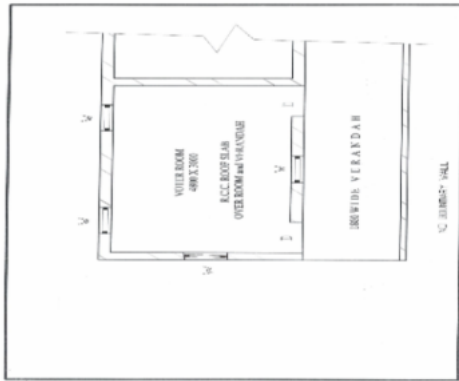

নির্বাচক নিবন্ধন আধিকারিকের স্বাক্ষর

Nazri Naksha

Google Map View

Polling Station Building Front View

Polling Station Front View

Cad View

Key MAP View

1 নাম : মিন্ধা কুইল্যা স্বামীর নাম : লক্ষ্মণ চন্দ্র কুইল্যা বাড়ির নং : n0139 বয়স : 53 লিঙ্গ : মহিলা	RGN2868982	ফটো উপলব্ধ	2 নাম : প্রিয়া কর পিতার নাম : সুকুমার কর বাড়ির নং : এন0117 বয়স : 29 লিঙ্গ : মহিলা	RGN2048478	ফটো উপলব্ধ	3 নাম : আরতি আদক স্বামীর নাম : তারাপদ আদক বাড়ির নং : n0117 বয়স : 61 লিঙ্গ : মহিলা	RGN2399699	ফটো উপলব্ধ
4 নাম : প্রসেনজিৎ আদক পিতার নাম : তারাপদ আদক বাড়ির নং : n0117 বয়স : 38 লিঙ্গ : পুরুষ	RGN1446848	ফটো উপলব্ধ	5 নাম : নমিতা দাস আদক স্বামীর নাম : রঞ্জিত আদক বাড়ির নং : N0117 বয়স : 27 লিঙ্গ : মহিলা	RGN2180826	ফটো উপলব্ধ	6 নাম : করবী পন্ডা উথাসিনী স্বামীর নাম : সুদর্শন উথাসিনী বাড়ির নং : এন0012 বয়স : 29 লিঙ্গ : মহিলা	RGN2282416	ফটো উপলব্ধ
7 নাম : চন্দন উথাসিনী পিতার নাম : রামপদ উথাসিনী বাড়ির নং : এন0011 বয়স : 27 লিঙ্গ : পুরুষ	RGN2282432	ফটো উপলব্ধ	8 নাম : ঝর্ণা উথাসিনী স্বামীর নাম : খোকন উথাসিনী বাড়ির নং : n0011 বয়স : 72 লিঙ্গ : মহিলা	WB/29/200/429246	ফটো উপলব্ধ	9 নাম : রামপদ উথাসিনী পিতার নাম : খোকন উথাসিনী বাড়ির নং : n0011 বয়স : 60 লিঙ্গ : পুরুষ	WB/29/200/429244	ফটো উপলব্ধ
10 নাম : শ্রীমা উথাসিনী স্বামীর নাম : গনেশ উথাসিনী বাড়ির নং : n0013 বয়স : 36 লিঙ্গ : মহিলা	RGN1739861	ফটো উপলব্ধ	11 নাম : গনেশ উথাসিনী পিতার নাম : ফণীফসন উথাসিনী বাড়ির নং : n0013 বয়স : 39 লিঙ্গ : পুরুষ	GWV2670321	ফটো উপলব্ধ	12 নাম : রেবতী উথাসিনী স্বামীর নাম : কার্তিক উথাসিনী বাড়ির নং : n0013 বয়স : 42 লিঙ্গ : মহিলা	GWV2670453	ফটো উপলব্ধ
13 নাম : কার্তিক উথাসিনী পিতার নাম : ফণীভূষণ উথাসিনী বাড়ির নং : n0013 বয়স : 43 লিঙ্গ : পুরুষ	GWV2144178	ফটো উপলব্ধ	14 নাম : শিবানী উথাসিনী স্বামীর নাম : তপন উথাসিনী বাড়ির নং : n0013 বয়স : 50 লিঙ্গ : মহিলা	WB/29/200/429689	ফটো উপলব্ধ	15 নাম : সুদর্শন উথাসিনী পিতার নাম : উত্তম উথাসিনী বাড়ির নং : n0012 বয়স : 35 লিঙ্গ : পুরুষ	RGN1446913	ফটো উপলব্ধ
16 নাম : অঞ্জলী উথাসিনী স্বামীর নাম : কৃষ্ণ উথাসিনী বাড়ির নং : n0012 বয়স : 50 লিঙ্গ : মহিলা	WB/29/200/429691	ফটো উপলব্ধ	17 নাম : কৃষ্ণ উথাসিনী পিতার নাম : মনুথ উথাসিনী বাড়ির নং : n0012 বয়স : 52 লিঙ্গ : পুরুষ	WB/29/200/429693	ফটো উপলব্ধ	18 নাম : সীতারাবী উথাসিনী পিতার নাম : মনুথ উথাসিনী বাড়ির নং : n0012 বয়স : 55 লিঙ্গ : মহিলা	WB/29/200/429107	ফটো উপলব্ধ
19 নাম : ঝর্ণা উথাসিনী স্বামীর নাম : উত্তম উথাসিনী বাড়ির নং : n0012 বয়স : 56 লিঙ্গ : মহিলা	WB/29/200/429245	ফটো উপলব্ধ	20 নাম : উত্তম উথাসিনী পিতার নাম : মনুথ উথাসিনী বাড়ির নং : n0012 বয়স : 61 লিঙ্গ : পুরুষ	WB/29/200/429658	ফটো উপলব্ধ	21 নাম : অঞ্জলী উথাসিনী স্বামীর নাম : সন্তু উথাসিনী বাড়ির নং : n0011 বয়স : 38 লিঙ্গ : মহিলা	RGN1318112	ফটো উপলব্ধ
22 নাম : সন্তু উথাসিনী পিতার নাম : খোকন উথাসিনী বাড়ির নং : n0011 বয়স : 41 লিঙ্গ : পুরুষ	GWV2387165	ফটো উপলব্ধ	23 নাম : আরতী উথাসিনী স্বামীর নাম : শক্রয় উথাসিনী বাড়ির নং : n0011 বয়স : 44 লিঙ্গ : মহিলা	GWV1559376	ফটো উপলব্ধ	24 নাম : শক্রয় উথাসিনী পিতার নাম : খোকন উথাসিনী বাড়ির নং : n0011 বয়স : 50 লিঙ্গ : পুরুষ	WB/29/200/429694	ফটো উপলব্ধ
25 নাম : অর্চনা উথাসিনী স্বামীর নাম : ভরত চন্দ্র উথাসিনী বাড়ির নং : n0011 বয়স : 48 লিঙ্গ : মহিলা	GWV1361633	ফটো উপলব্ধ	26 নাম : ভরত চন্দ্র উথাসিনী পিতার নাম : খোকন উথাসিনী বাড়ির নং : n0011 বয়স : 52 লিঙ্গ : পুরুষ	WB/29/200/429690	ফটো উপলব্ধ	27 নাম : চন্দনা উথাসিনী স্বামীর নাম : লক্ষ্মণ উথাসিনী বাড়ির নং : n0011 বয়স : 52 লিঙ্গ : মহিলা	WB/29/200/429105	ফটো উপলব্ধ
28 নাম : লক্ষ্মণ উথাসিনী পিতার নাম : খোকন উথাসিনী বাড়ির নং : n0011 বয়স : 56 লিঙ্গ : পুরুষ	WB/29/200/429082	ফটো উপলব্ধ	29 নাম : অষ্টমী উথাসিনী স্বামীর নাম : রামপদ উথাসিনী বাড়ির নং : এন0011 বয়স : 55 লিঙ্গ : মহিলা	WB/29/200/429247	ফটো উপলব্ধ	30 নাম : আরতি উথাসিনী স্বামীর নাম : বাপন উথাসিনী বাড়ির নং : এন0011 বয়স : 22 লিঙ্গ : মহিলা	RGN2804870	ফটো উপলব্ধ