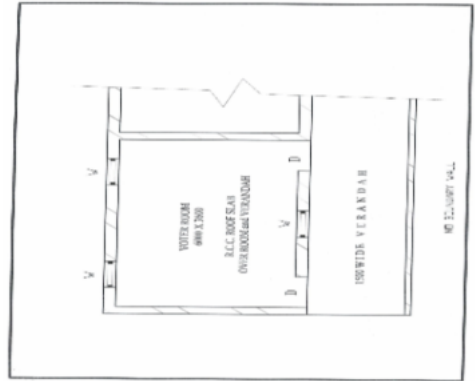

নির্বাচক নিবন্ধন আধিকারিকের স্বাক্ষর

Nazri Naksha

Google Map View

Polling Station Building Front View

Polling Station Front View

Cad View

Key MAP View

1 নাম : মিন্ধা কুইল্যা স্বামীর নাম : লক্ষ্মণ চন্দ্র কুইল্যা বাড়ির নং : n0139 বয়স : 53 লিঙ্গ : মহিলা	RGN2868982	ফটো উপলব্ধ	2 নাম : প্রিয়া কর পিতার নাম : সুকুমার কর বাড়ির নং : এন0117 বয়স : 29 লিঙ্গ : মহিলা	RGN2048478	ফটো উপলব্ধ	3 নাম : আরতি আদক স্বামীর নাম : তারাপদ আদক বাড়ির নং : n0117 বয়স : 61 লিঙ্গ : মহিলা	RGN2399699	ফটো উপলব্ধ
4 নাম : প্রসেনজিৎ আদক পিতার নাম : তারাপদ আদক বাড়ির নং : n0117 বয়স : 38 লিঙ্গ : পুরুষ	RGN1446848	ফটো উপলব্ধ	5 নাম : নমিতা দাস আদক স্বামীর নাম : রঞ্জিত আদক বাড়ির নং : N0117 বয়স : 27 লিঙ্গ : মহিলা	RGN2180826	ফটো উপলব্ধ	6 নাম : করবী পন্ডা উথাসিনী স্বামীর নাম : সুদর্শন উথাসিনী বাড়ির নং : এন0012 বয়স : 29 লিঙ্গ : মহিলা	RGN2282416	ফটো উপলব্ধ
7 নাম : চন্দন উথাসিনী পিতার নাম : রামপদ উথাসিনী বাড়ির নং : এন0011 বয়স : 27 লিঙ্গ : পুরুষ	RGN2282432	ফটো উপলব্ধ	8 নাম : ঝর্ণা উথাসিনী স্বামীর নাম : খোকন উথাসিনী বাড়ির নং : n0011 বয়স : 72 লিঙ্গ : মহিলা	WB/29/200/429246	ফটো উপলব্ধ	9 নাম : রামপদ উথাসিনী পিতার নাম : খোকন উথাসিনী বাড়ির নং : n0011 বয়স : 60 লিঙ্গ : পুরুষ	WB/29/200/429244	ফটো উপলব্ধ
10 নাম : শ্রীমা উথাসিনী স্বামীর নাম : গনেশ উথাসিনী বাড়ির নং : n0013 বয়স : 36 লিঙ্গ : মহিলা	RGN1739861	ফটো উপলব্ধ	11 নাম : গনেশ উথাসিনী পিতার নাম : ফণীফসন উথাসিনী বাড়ির নং : n0013 বয়স : 39 লিঙ্গ : পুরুষ	GWV2670321	ফটো উপলব্ধ	12 নাম : রেবতী উথাসিনী স্বামীর নাম : কার্তিক উথাসিনী বাড়ির নং : n0013 বয়স : 42 লিঙ্গ : মহিলা	GWV2670453	ফটো উপলব্ধ
13 নাম : কার্তিক উথাসিনী পিতার নাম : ফণীভূষণ উথাসিনী বাড়ির নং : n0013 বয়স : 43 লিঙ্গ : পুরুষ	GWV2144178	ফটো উপলব্ধ	14 নাম : শিবানী উথাসিনী স্বামীর নাম : তপন উথাসিনী বাড়ির নং : n0013 বয়স : 50 লিঙ্গ : মহিলা	WB/29/200/429689	ফটো উপলব্ধ	15 নাম : সুদর্শন উথাসিনী পিতার নাম : উত্তম উথাসিনী বাড়ির নং : n0012 বয়স : 35 লিঙ্গ : পুরুষ	RGN1446913	ফটো উপলব্ধ
16 নাম : অঞ্জলী উথাসিনী স্বামীর নাম : কৃষ্ণ উথাসিনী বাড়ির নং : n0012 বয়স : 50 লিঙ্গ : মহিলা	WB/29/200/429691	ফটো উপলব্ধ	17 নাম : কৃষ্ণ উথাসিনী পিতার নাম : মনুথ উথাসিনী বাড়ির নং : n0012 বয়স : 52 লিঙ্গ : পুরুষ	WB/29/200/429693	ফটো উপলব্ধ	18 নাম : সীতারাবী উথাসিনী পিতার নাম : মনুথ উথাসিনী বাড়ির নং : n0012 বয়স : 55 লিঙ্গ : মহিলা	WB/29/200/429107	ফটো উপলব্ধ
19 নাম : ঝর্ণা উথাসিনী স্বামীর নাম : উত্তম উথাসিনী বাড়ির নং : n0012 বয়স : 56 লিঙ্গ : মহিলা	WB/29/200/429245	ফটো উপলব্ধ	20 নাম : উত্তম উথাসিনী পিতার নাম : মনুথ উথাসিনী বাড়ির নং : n0012 বয়স : 61 লিঙ্গ : পুরুষ	WB/29/200/429658	ফটো উপলব্ধ	21 নাম : অঞ্জলী উথাসিনী স্বামীর নাম : সন্তু উথাসিনী বাড়ির নং : n0011 বয়স : 38 লিঙ্গ : মহিলা	RGN1318112	ফটো উপলব্ধ
22 নাম : সন্তু উথাসিনী পিতার নাম : খোকন উথাসিনী বাড়ির নং : n0011 বয়স : 41 লিঙ্গ : পুরুষ	GWV2387165	ফটো উপলব্ধ	23 নাম : আরতী উথাসিনী স্বামীর নাম : শক্রয় উথাসিনী বাড়ির নং : n0011 বয়স : 44 লিঙ্গ : মহিলা	GWV1559376	ফটো উপলব্ধ	24 নাম : শক্রয় উথাসিনী পিতার নাম : খোকন উথাসিনী বাড়ির নং : n0011 বয়স : 50 লিঙ্গ : পুরুষ	WB/29/200/429694	ফটো উপলব্ধ
25 নাম : অর্চনা উথাসিনী স্বামীর নাম : ভরত চন্দ্র উথাসিনী বাড়ির নং : n0011 বয়স : 48 লিঙ্গ : মহিলা	GWV1361633	ফটো উপলব্ধ	26 নাম : ভরত চন্দ্র উথাসিনী পিতার নাম : খোকন উথাসিনী বাড়ির নং : n0011 বয়স : 52 লিঙ্গ : পুরুষ	WB/29/200/429690	ফটো উপলব্ধ	27 নাম : চন্দনা উথাসিনী স্বামীর নাম : লক্ষ্মণ উথাসিনী বাড়ির নং : n0011 বয়স : 52 লিঙ্গ : মহিলা	WB/29/200/429105	ফটো উপলব্ধ
28 নাম : লক্ষ্মণ উথাসিনী পিতার নাম : খোকন উথাসিনী বাড়ির নং : n0011 বয়স : 56 লিঙ্গ : পুরুষ	WB/29/200/429082	ফটো উপলব্ধ	29 নাম : অষ্টমী উথাসিনী স্বামীর নাম : রামপদ উথাসিনী বাড়ির নং : এন0011 বয়স : 55 লিঙ্গ : মহিলা	WB/29/200/429247	ফটো উপলব্ধ	30 নাম : আরতি উথাসিনী স্বামীর নাম : বাপন উথাসিনী বাড়ির নং : এন0011 বয়স : 22 লিঙ্গ : মহিলা	RGN2804870	ফটো উপলব্ধ