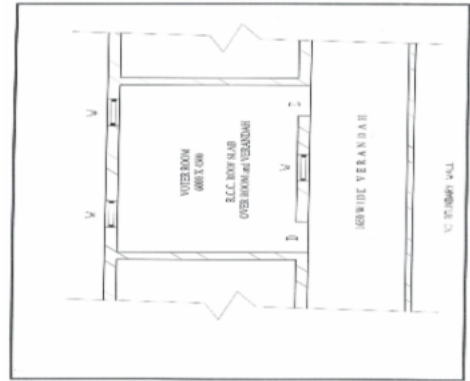

নির্বাচক নিবন্ধন আধিকারিকের স্বাক্ষর

Nazri Naksha

Google Map View

Polling Station Building Front View

Polling Station Front View

Cad View

Key MAP View

1 নাম : রহমতউল্লাহ বিবি স্বামীর নাম: আবদুল করিম বাড়ির নং : n0176 বয়স : 58 লিঙ্গ : মহিলা	WB/29/200/447092	2 নাম : মানুয়ারা বিবি স্বামীর নাম: নিজামউদ্দিন বাড়ির নং : n0176 বয়স : 43 লিঙ্গ : মহিলা	GWV2151462	3 নাম : সেক জামসেদ আলি পিতার নাম: সেক আব্দুল করিম বাড়ির নং : n0176 বয়স : 37 লিঙ্গ : পুরুষ	RGN1856889
4 নাম : সেক রমজান আলি পিতার নাম: সেক আব্দুল করিম বাড়ির নং : n0176 বয়স : 32 লিঙ্গ : পুরুষ	RGN1857044	5 নাম : সেক রাইসুদ্দিন পিতার নাম: সেক বেসন বাড়ির নং : n0177 বয়স : 74 লিঙ্গ : পুরুষ	RGN2321263	6 নাম : সেক রহিম আলি পিতার নাম: সেক রাইসুদ্দিন বাড়ির নং : n0177 বয়স : 53 লিঙ্গ : পুরুষ	GWV1556190
7 নাম : সেক রেজাবুল পিতার নাম: সেক রাইসুদ্দিন বাড়ির নং : n0177 বয়স : 43 লিঙ্গ : পুরুষ	GWV2600112	8 নাম : সেক শাজাহান আলি পিতার নাম: সেক আবদার বাড়ির নং : n0095 বয়স : 49 লিঙ্গ : পুরুষ	GWV1558600	9 নাম : আকলিমা খাতুন(বিবি) স্বামীর নাম: ফরহাদ আলি সেক বাড়ির নং : n0095 বয়স : 43 লিঙ্গ : মহিলা	RGN1505916
10 নাম : রসিদা বিবি স্বামীর নাম: সাহাজান বাড়ির নং : n0095 বয়স : 43 লিঙ্গ : মহিলা	GWV2151694	11 নাম : সাইফুল আলি সেক পিতার নাম: সেকেন্দার আলি বাড়ির নং : n0095 বয়স : 43 লিঙ্গ : পুরুষ	GWV2391324	12 নাম : জাহানারা বিবি স্বামীর নাম: সাইফুল আলি সেক বাড়ির নং : n0095 বয়স : 31 লিঙ্গ : মহিলা	RGN1857051
13 নাম : সেক মফিউদ্দিন পিতার নাম: আশরাফুদ্দিন বাড়ির নং : n0173 বয়স : 61 লিঙ্গ : পুরুষ	GWV2151504	14 নাম : আয়নাহার বিবি স্বামীর নাম: সেক মফিউদ্দিন বাড়ির নং : n0173 বয়স : 48 লিঙ্গ : মহিলা	GWV1353937	15 নাম : সেক সেকেন্দার আলি পিতার নাম: সেক অসুর্কদীন বাড়ির নং : n0174 বয়স : 68 লিঙ্গ : পুরুষ	RGN2411437
16 নাম : জাহানারা বিবি স্বামীর নাম: সেক সেকেন্দার আলি বাড়ির নং : n0174 বয়স : 60 লিঙ্গ : মহিলা	RGN2406064	17 নাম : সেক মনসুরআলি পিতার নাম: সেক আশরাফুদ্দিন বাড়ির নং : n0175 বয়স : 65 লিঙ্গ : পুরুষ	GWV1557636	18 নাম : সায়না বিবি স্বামীর নাম: সেক মনসুর আলি বাড়ির নং : n0175 বয়স : 58 লিঙ্গ : মহিলা	WB/29/200/447129
19 নাম : সেক সাবির আলি পিতার নাম: মনসুর আলি সেক বাড়ির নং : n0175 বয়স : 40 লিঙ্গ : পুরুষ	RGN1506112	20 নাম : আরজিনা বিবি স্বামীর নাম: সেক সাবির আলি বাড়ির নং : n0175 বয়স : 32 লিঙ্গ : মহিলা	RGN1856871	21 নাম : সেক রওসনআলি পিতার নাম: সেক যতীন্দ্র বাড়ির নং : n0176 বয়স : 88 লিঙ্গ : পুরুষ	WB/29/200/447004
22 নাম : সেক আবদুলকরিম পিতার নাম: সেক রওসন বাড়ির নং : n0176 বয়স : 66 লিঙ্গ : পুরুষ	WB/29/200/447808	23 নাম : সেক নিজামুদ্দিন পিতার নাম: সেক রওসন বাড়ির নং : n0176 বয়স : 49 লিঙ্গ : পুরুষ	GWV1556166	24 নাম : সেক মহিদুল আলি পিতার নাম: সেক আবদার আলি বাড়ির নং : n0095 বয়স : 33 লিঙ্গ : পুরুষ	RGN1505924
25 নাম : সাহানা খাতুন(বিবি) স্বামীর নাম: সেক মহসীন আলি বাড়ির নং : বয়স : 32 লিঙ্গ : মহিলা	RGN1740869	26 নাম : সেক মহসীন আলি পিতার নাম: সেক আবদার আলি বাড়ির নং : n0095 বয়স : 53 লিঙ্গ : পুরুষ	GWV2151660	27 নাম : আমেনা বিবি স্বামীর নাম: সেক আবদার আলি বাড়ির নং : n0095 বয়স : 72 লিঙ্গ : মহিলা	WB/29/200/447329
28 নাম : সেক আবদারআলি পিতার নাম: সেক ইয়ার আলি বাড়ির নং : n0095 বয়স : 78 লিঙ্গ : পুরুষ	WB/29/200/447327	29 নাম : আসপিয়া বিবি স্বামীর নাম: রবিবুল বাড়ির নং : n0094 বয়স : 43 লিঙ্গ : মহিলা	GWV2151637	30 নাম : সেক রবিবুল পিতার নাম: সেক দানুরুদ্দিন বাড়ির নং : n0094 বয়স : 58 লিঙ্গ : পুরুষ	GWV2151629