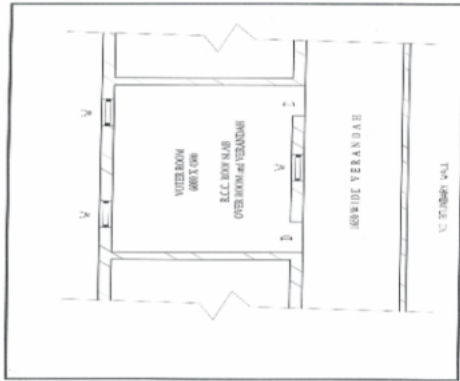

নির্বাচক নিবন্ধন আধিকারিকের স্বাক্ষর

Nazri Naksha

Google Map View

Polling Station Building Front View

Polling Station Front View

Cad View

Key MAP View

1 নাম : রহমতউল্লাহ বিবি স্বামীর নাম: আবদুল করিম বাড়ির নং : n0176 বয়স : 58 লিঙ্গ : মহিলা	WB/29/200/447092	2 নাম : মানুয়ারা বিবি স্বামীর নাম: নিজামউদ্দিন বাড়ির নং : n0176 বয়স : 43 লিঙ্গ : মহিলা	GWV2151462	3 নাম : সেক জামসেদ আলি পিতার নাম: সেক আব্দুল করিম বাড়ির নং : n0176 বয়স : 37 লিঙ্গ : পুরুষ	RGN1856889
4 নাম : সেক রমজান আলি পিতার নাম: সেক আব্দুল করিম বাড়ির নং : n0176 বয়স : 32 লিঙ্গ : পুরুষ	RGN1857044	5 নাম : সেক রাইসুদ্দিন পিতার নাম: সেক বেসন বাড়ির নং : n0177 বয়স : 74 লিঙ্গ : পুরুষ	RGN2321263	6 নাম : সেক রহিম আলি পিতার নাম: সেক রাইসুদ্দিন বাড়ির নং : n0177 বয়স : 53 লিঙ্গ : পুরুষ	GWV1556190
7 নাম : সেক রেজাবুল পিতার নাম: সেক রাইসুদ্দিন বাড়ির নং : n0177 বয়স : 43 লিঙ্গ : পুরুষ	GWV2600112	8 নাম : সেক শাজাহান আলি পিতার নাম: সেক আবদার বাড়ির নং : n0095 বয়স : 49 লিঙ্গ : পুরুষ	GWV1558600	9 নাম : আকলিমা খাতুন(বিবি) স্বামীর নাম: ফরহাদ আলি সেক বাড়ির নং : n0095 বয়স : 43 লিঙ্গ : মহিলা	RGN1505916
10 নাম : রসিদা বিবি স্বামীর নাম: সাহাজান বাড়ির নং : n0095 বয়স : 43 লিঙ্গ : মহিলা	GWV2151694	11 নাম : সাইফুল আলি সেক পিতার নাম: সেকেন্দার আলি বাড়ির নং : n0095 বয়স : 43 লিঙ্গ : পুরুষ	GWV2391324	12 নাম : জাহানারা বিবি স্বামীর নাম: সাইফুল আলি সেক বাড়ির নং : n0095 বয়স : 31 লিঙ্গ : মহিলা	RGN1857051
13 নাম : সেক মফিউদ্দিন পিতার নাম: আশরাফুদ্দিন বাড়ির নং : n0173 বয়স : 61 লিঙ্গ : পুরুষ	GWV2151504	14 নাম : আয়নাহার বিবি স্বামীর নাম: সেক মফিউদ্দিন বাড়ির নং : n0173 বয়স : 48 লিঙ্গ : মহিলা	GWV1353937	15 নাম : সেক সেকেন্দার আলি পিতার নাম: সেক অসুর্কদীন বাড়ির নং : n0174 বয়স : 68 লিঙ্গ : পুরুষ	RGN2411437
16 নাম : জাহানারা বিবি স্বামীর নাম: সেক সেকেন্দার আলি বাড়ির নং : n0174 বয়স : 60 লিঙ্গ : মহিলা	RGN2406064	17 নাম : সেক মনসুরআলি পিতার নাম: সেক আশরাফুদ্দিন বাড়ির নং : n0175 বয়স : 65 লিঙ্গ : পুরুষ	GWV1557636	18 নাম : সায়না বিবি স্বামীর নাম: সেক মনসুর আলি বাড়ির নং : n0175 বয়স : 58 লিঙ্গ : মহিলা	WB/29/200/447129
19 নাম : সেক সাবির আলি পিতার নাম: মনসুর আলি সেক বাড়ির নং : n0175 বয়স : 40 লিঙ্গ : পুরুষ	RGN1506112	20 নাম : আরজিনা বিবি স্বামীর নাম: সেক সাবির আলি বাড়ির নং : n0175 বয়স : 32 লিঙ্গ : মহিলা	RGN1856871	21 নাম : সেক রওসনআলি পিতার নাম: সেক যতীন্দ্র বাড়ির নং : n0176 বয়স : 88 লিঙ্গ : পুরুষ	WB/29/200/447004
22 নাম : সেক আবদুলকরিম পিতার নাম: সেক রওসন বাড়ির নং : n0176 বয়স : 66 লিঙ্গ : পুরুষ	WB/29/200/447808	23 নাম : সেক নিজামুদ্দিন পিতার নাম: সেক রওসন বাড়ির নং : n0176 বয়স : 49 লিঙ্গ : পুরুষ	GWV1556166	24 নাম : সেক মহিদুল আলি পিতার নাম: সেক আবদার আলি বাড়ির নং : n0095 বয়স : 33 লিঙ্গ : পুরুষ	RGN1505924
25 নাম : সাহানা খাতুন(বিবি) স্বামীর নাম: সেক মহসীন আলি বাড়ির নং : বয়স : 32 লিঙ্গ : মহিলা	RGN1740869	26 নাম : সেক মহসীন আলি পিতার নাম: সেক আবদার আলি বাড়ির নং : n0095 বয়স : 53 লিঙ্গ : পুরুষ	GWV2151660	27 নাম : আমেনা বিবি স্বামীর নাম: সেক আবদার আলি বাড়ির নং : n0095 বয়স : 72 লিঙ্গ : মহিলা	WB/29/200/447329
28 নাম : সেক আবদারআলি পিতার নাম: সেক ইয়ার আলি বাড়ির নং : n0095 বয়স : 78 লিঙ্গ : পুরুষ	WB/29/200/447327	29 নাম : আসপিয়া বিবি স্বামীর নাম: রবিবুল বাড়ির নং : n0094 বয়স : 43 লিঙ্গ : মহিলা	GWV2151637	30 নাম : সেক রবিবুল পিতার নাম: সেক দানুরুদ্দিন বাড়ির নং : n0094 বয়স : 58 লিঙ্গ : পুরুষ	GWV2151629