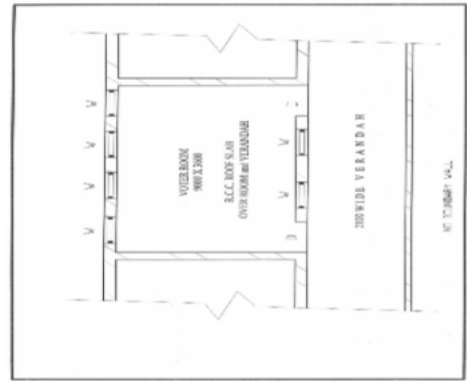

নির্বাচক নিবন্ধন আধিকারিকের স্বাক্ষর

Nazri Naksha

Google Map View

Polling Station Building Front View

Polling Station Front View

Cad View

Key MAP View

1 নাম : পিউ অট্ট সাহ স্বামীর নাম: সুজয় সাহ বাড়ির নং : N0256 বয়স : 27 লিঙ্গ : মহিলা	RGN2548204 ফটো উপলব্ধ	2 নাম : অঞ্জনা আদক মাইতি স্বামীর নাম: দীপক মাইতি বাড়ির নং : N0010 বয়স : 45 লিঙ্গ : মহিলা	GWV2393429 ফটো উপলব্ধ	3 নাম : শনুপমা ঘড়া মাইতি স্বামীর নাম: সমীর কুমার মাইতি বাড়ির নং : N0015 বয়স : 32 লিঙ্গ : মহিলা	RGN1724566 ফটো উপলব্ধ
4 নাম : গঙ্গা চৌধুরী মাইতি স্বামীর নাম: শোভন মাইতি বাড়ির নং : N0162 বয়স : 27 লিঙ্গ : মহিলা	RGN2190734 ফটো উপলব্ধ	5 নাম : কমলা জানা (মাইতি) স্বামীর নাম: হরিপদ মাইতি বাড়ির নং : N0094 বয়স : 30 লিঙ্গ : মহিলা	RGN2190080 ফটো উপলব্ধ	6 নাম : সৌরভ জানা পিতার নাম: সাধন জানা বাড়ির নং : N0052 বয়স : 28 লিঙ্গ : পুরুষ	RGN2209096 ফটো উপলব্ধ
7 নাম : শ্যামল জানা পিতার নাম: বিশ্বজিৎ জানা বাড়ির নং : N0053 বয়স : 29 লিঙ্গ : পুরুষ	RGN2209070 ফটো উপলব্ধ	8 নাম : চন্দন কুমার জানা পিতার নাম: সন্তোষ জানা বাড়ির নং : N0103 বয়স : 28 লিঙ্গ : পুরুষ	RGN2190791 ফটো উপলব্ধ	9 নাম : পুষ্প মন্ডল(জানা) স্বামীর নাম: সমীর জানা বাড়ির নং : n0107 বয়স : 34 লিঙ্গ : মহিলা	RGN1952464 ফটো উপলব্ধ
10 নাম : বিশ্বজিৎ জানা পিতার নাম: সহদেব জানা বাড়ির নং : n0094 বয়স : 39 লিঙ্গ : পুরুষ	RGN0852111 ফটো উপলব্ধ	11 নাম : শ্রীকৃষ্ণ জানা পিতার নাম: প্রসেনজিৎ জানা বাড়ির নং : n0053 বয়স : 38 লিঙ্গ : পুরুষ	RGN0851949 ফটো উপলব্ধ	12 নাম : সনকা মাইতি জানা স্বামীর নাম: উৎপল জানা বাড়ির নং : n0049 বয়স : 43 লিঙ্গ : মহিলা	GWV2670842 ফটো উপলব্ধ
13 নাম : তুষার জানা পিতার নাম: ভূপেন্দ্র জানা বাড়ির নং : n0051 বয়স : 64 লিঙ্গ : পুরুষ	RGN2396943 ফটো উপলব্ধ	14 নাম : উমা জানা স্বামীর নাম: তুষার জানা বাড়ির নং : n0051 বয়স : 61 লিঙ্গ : মহিলা	RGN2396950 ফটো উপলব্ধ	15 নাম : তরুন জানা পিতার নাম: ভূপেন্দ্র জানা বাড়ির নং : n0051 বয়স : 59 লিঙ্গ : পুরুষ	WB/29/200/435199 ফটো উপলব্ধ
16 নাম : মীনু জানা স্বামীর নাম: তরুন জানা বাড়ির নং : n0051 বয়স : 55 লিঙ্গ : মহিলা	WB/29/200/435554 ফটো উপলব্ধ	17 নাম : অরুন জানা পিতার নাম: ভূপেন্দ্রনাথ জানা বাড়ির নং : n0051 বয়স : 50 লিঙ্গ : পুরুষ	RGN2420560 ফটো উপলব্ধ	18 নাম : সুলেখা জানা স্বামীর নাম: অরুন জানা বাড়ির নং : n0051 বয়স : 48 লিঙ্গ : মহিলা	GWV2387249 ফটো উপলব্ধ
19 নাম : শোভন জানা পিতার নাম: তুষার কান্তি জানা বাড়ির নং : n0051 বয়স : 36 লিঙ্গ : পুরুষ	RGN1448778 ফটো উপলব্ধ	20 নাম : আশ্রুবালা জানা স্বামীর নাম: সুরষা জানা বাড়ির নং : n0052 বয়স : 77 লিঙ্গ : মহিলা	RGN2391860 ফটো উপলব্ধ	21 নাম : সাধন জানা পিতার নাম: সুর্য জানা বাড়ির নং : n0052 বয়স : 58 লিঙ্গ : পুরুষ	GWV0836973 ফটো উপলব্ধ
22 নাম : কবিতা জানা স্বামীর নাম: সাধন জানা বাড়ির নং : n0052 বয়স : 46 লিঙ্গ : মহিলা	GWV1360684 ফটো উপলব্ধ	23 নাম : রনজিত জানা পিতার নাম: যুগল জানা বাড়ির নং : n0053 বয়স : 72 লিঙ্গ : পুরুষ	RGN2377679 ফটো উপলব্ধ	24 নাম : প্রসেনজিত জানা পিতার নাম: যুগল জানা বাড়ির নং : n0053 বয়স : 66 লিঙ্গ : পুরুষ	RGN2342848 ফটো উপলব্ধ
25 নাম : সীতা জানা স্বামীর নাম: প্রসেনজিত জানা বাড়ির নং : n0053 বয়স : 58 লিঙ্গ : মহিলা	RGN2343184 ফটো উপলব্ধ	26 নাম : সুজিত জানা পিতার নাম: যুগল জানা বাড়ির নং : n0053 বয়স : 39 লিঙ্গ : পুরুষ	GWV2671006 ফটো উপলব্ধ	27 নাম : কণিকা পালই জানা স্বামীর নাম: সুজিত জানা বাড়ির নং : n0053 বয়স : 39 লিঙ্গ : মহিলা	GWV2671030 ফটো উপলব্ধ
28 নাম : কাজল জানা স্বামীর নাম: রণজিত জানা বাড়ির নং : n0053 বয়স : 67 লিঙ্গ : মহিলা	RGN2377505 ফটো উপলব্ধ	29 নাম : কম্পনা জানা স্বামীর নাম: বিশ্বজিৎ জানা বাড়ির নং : n0053 বয়স : 52 লিঙ্গ : মহিলা	RGN2342293 ফটো উপলব্ধ	30 নাম : জয়দেব জানা পিতার নাম: বিশ্বজিৎ জানা বাড়ির নং : n0053 বয়স : 33 লিঙ্গ : পুরুষ	RGN1741040 ফটো উপলব্ধ