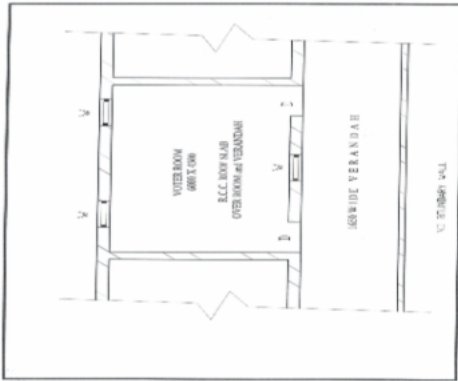

নির্বাচক নিবন্ধন আধিকারিকের স্বাক্ষর

Nazri Naksha

Google Map View

Polling Station Building Front View

Polling Station Front View

Cad View

Key MAP View

1 নাম : পিউ অট্ট সাহ স্বামীর নাম: সুজয় সাহ বাড়ির নং : N0256 বয়স : 27 লিঙ্গ : মহিলা	RGN2548204 ফটো উপলব্ধ	2 নাম : অঞ্জনা আদক মাইতি স্বামীর নাম: দীপক মাইতি বাড়ির নং : N0010 বয়স : 45 লিঙ্গ : মহিলা	GWV2393429 ফটো উপলব্ধ	3 নাম : শনুপমা ঘড়া মাইতি স্বামীর নাম: সমীর কুমার মাইতি বাড়ির নং : N0015 বয়স : 32 লিঙ্গ : মহিলা	RGN1724566 ফটো উপলব্ধ
4 নাম : গঙ্গা চৌধুরী মাইতি স্বামীর নাম: শোভন মাইতি বাড়ির নং : N0162 বয়স : 27 লিঙ্গ : মহিলা	RGN2190734 ফটো উপলব্ধ	5 নাম : কমলা জানা (মাইতি) স্বামীর নাম: হরিপদ মাইতি বাড়ির নং : N0094 বয়স : 30 লিঙ্গ : মহিলা	RGN2190080 ফটো উপলব্ধ	6 নাম : সৌরভ জানা পিতার নাম: সাধন জানা বাড়ির নং : N0052 বয়স : 28 লিঙ্গ : পুরুষ	RGN2209096 ফটো উপলব্ধ
7 নাম : শ্যামল জানা পিতার নাম: বিশ্বজিৎ জানা বাড়ির নং : N0053 বয়স : 29 লিঙ্গ : পুরুষ	RGN2209070 ফটো উপলব্ধ	8 নাম : চন্দন কুমার জানা পিতার নাম: সন্তোষ জানা বাড়ির নং : N0103 বয়স : 28 লিঙ্গ : পুরুষ	RGN2190791 ফটো উপলব্ধ	9 নাম : পুষ্প মন্ডল(জানা) স্বামীর নাম: সমীর জানা বাড়ির নং : n0107 বয়স : 34 লিঙ্গ : মহিলা	RGN1952464 ফটো উপলব্ধ
10 নাম : বিশ্বজিৎ জানা পিতার নাম: সহদেব জানা বাড়ির নং : n0094 বয়স : 39 লিঙ্গ : পুরুষ	RGN0852111 ফটো উপলব্ধ	11 নাম : শ্রীকৃষ্ণ জানা পিতার নাম: প্রসেনজিৎ জানা বাড়ির নং : n0053 বয়স : 38 লিঙ্গ : পুরুষ	RGN0851949 ফটো উপলব্ধ	12 নাম : সনকা মাইতি জানা স্বামীর নাম: উৎপল জানা বাড়ির নং : n0049 বয়স : 43 লিঙ্গ : মহিলা	GWV2670842 ফটো উপলব্ধ
13 নাম : তুষার জানা পিতার নাম: ভূপেন্দ্র জানা বাড়ির নং : n0051 বয়স : 64 লিঙ্গ : পুরুষ	RGN2396943 ফটো উপলব্ধ	14 নাম : উমা জানা স্বামীর নাম: তুষার জানা বাড়ির নং : n0051 বয়স : 61 লিঙ্গ : মহিলা	RGN2396950 ফটো উপলব্ধ	15 নাম : তরুন জানা পিতার নাম: ভূপেন্দ্র জানা বাড়ির নং : n0051 বয়স : 59 লিঙ্গ : পুরুষ	WB/29/200/435199 ফটো উপলব্ধ
16 নাম : মীনু জানা স্বামীর নাম: তরুন জানা বাড়ির নং : n0051 বয়স : 55 লিঙ্গ : মহিলা	WB/29/200/435554 ফটো উপলব্ধ	17 নাম : অরুন জানা পিতার নাম: ভূপেন্দ্রনাথ জানা বাড়ির নং : n0051 বয়স : 50 লিঙ্গ : পুরুষ	RGN2420560 ফটো উপলব্ধ	18 নাম : সুলেখা জানা স্বামীর নাম: অরুন জানা বাড়ির নং : n0051 বয়স : 48 লিঙ্গ : মহিলা	GWV2387249 ফটো উপলব্ধ
19 নাম : শোভন জানা পিতার নাম: তুষার কান্তি জানা বাড়ির নং : n0051 বয়স : 36 লিঙ্গ : পুরুষ	RGN1448778 ফটো উপলব্ধ	20 নাম : আশ্রুবালা জানা স্বামীর নাম: সুরষা জানা বাড়ির নং : n0052 বয়স : 77 লিঙ্গ : মহিলা	RGN2391860 ফটো উপলব্ধ	21 নাম : সাধন জানা পিতার নাম: সুর্য জানা বাড়ির নং : n0052 বয়স : 58 লিঙ্গ : পুরুষ	GWV0836973 ফটো উপলব্ধ
22 নাম : কবিতা জানা স্বামীর নাম: সাধন জানা বাড়ির নং : n0052 বয়স : 46 লিঙ্গ : মহিলা	GWV1360684 ফটো উপলব্ধ	23 নাম : রনজিত জানা পিতার নাম: যুগল জানা বাড়ির নং : n0053 বয়স : 72 লিঙ্গ : পুরুষ	RGN2377679 ফটো উপলব্ধ	24 নাম : প্রসেনজিত জানা পিতার নাম: যুগল জানা বাড়ির নং : n0053 বয়স : 66 লিঙ্গ : পুরুষ	RGN2342848 ফটো উপলব্ধ
25 নাম : সীতা জানা স্বামীর নাম: প্রসেনজিত জানা বাড়ির নং : n0053 বয়স : 58 লিঙ্গ : মহিলা	RGN2343184 ফটো উপলব্ধ	26 নাম : সুজিত জানা পিতার নাম: যুগল জানা বাড়ির নং : n0053 বয়স : 39 লিঙ্গ : পুরুষ	GWV2671006 ফটো উপলব্ধ	27 নাম : কণিকা পালই জানা স্বামীর নাম: সুজিত জানা বাড়ির নং : n0053 বয়স : 39 লিঙ্গ : মহিলা	GWV2671030 ফটো উপলব্ধ
28 নাম : কাজল জানা স্বামীর নাম: রণজিত জানা বাড়ির নং : n0053 বয়স : 67 লিঙ্গ : মহিলা	RGN2377505 ফটো উপলব্ধ	29 নাম : কম্পনা জানা স্বামীর নাম: বিশ্বজিৎ জানা বাড়ির নং : n0053 বয়স : 52 লিঙ্গ : মহিলা	RGN2342293 ফটো উপলব্ধ	30 নাম : জয়দেব জানা পিতার নাম: বিশ্বজিৎ জানা বাড়ির নং : n0053 বয়স : 33 লিঙ্গ : পুরুষ	RGN1741040 ফটো উপলব্ধ