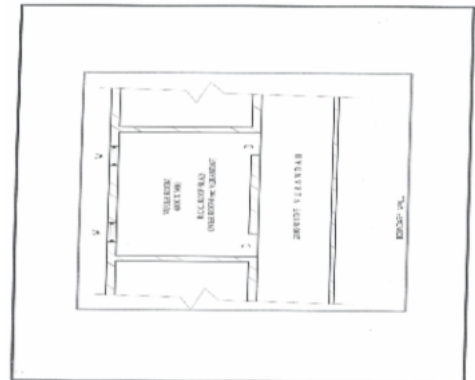

নির্বাচক নিবন্ধন আধিকারিকের স্বাক্ষর

Nazri Naksha

Google Map View

Polling Station Building Front View

Polling Station Front View

Cad View

Key MAP View

1	RGN1353028	নাম : সৌম্যদীপ তেওয়ারী পিতার নাম: দিলীপ কুমার তেওয়ারী বাড়ির নং : n0044 বয়স : 37 লিঙ্গ : পুরুষ	ফটো উপলব্ধ	2	RGN2540433	নাম : অঞ্জনা আচার্য্য (তেওয়ারী) স্বামীর নাম: দিলীপ কুমার তেওয়ারী বাড়ির নং : n0044 বয়স : 61 লিঙ্গ : মহিলা	ফটো উপলব্ধ	3	RGN2179372	নাম : সম্ভালী তেওয়ারী পিতার নাম: দিলীপ কুমার তেওয়ারী বাড়ির নং : N0044 বয়স : 27 লিঙ্গ : মহিলা	ফটো উপলব্ধ
4	WB/29/199/192056	নাম : মনুবিহারী কুলভী পিতার নাম: হরনারায়ন কুলভী বাড়ির নং : n0066 বয়স : 79 লিঙ্গ : পুরুষ	ফটো উপলব্ধ	5	WB/29/199/192028	নাম : আল্পনা কুলভী স্বামীর নাম: মনুবিহারী কুলভী বাড়ির নং : n0066 বয়স : 68 লিঙ্গ : মহিলা	ফটো উপলব্ধ	6	LBT1384460	নাম : শুভাশিষ কুলভী পিতার নাম: মনুবিহারী কুলভী বাড়ির নং : n0066 বয়স : 44 লিঙ্গ : পুরুষ	ফটো উপলব্ধ
7	LBT1843259	নাম : আশীষ কুলভী পিতার নাম: মনু কুলভী বাড়ির নং : n0066 বয়স : 42 লিঙ্গ : পুরুষ	ফটো উপলব্ধ	8	WB/29/199/192067	নাম : অশোক কুলভী পিতার নাম: হরনারায়ন কুলভী বাড়ির নং : n0067 বয়স : 62 লিঙ্গ : পুরুষ	ফটো উপলব্ধ	9	WB/29/199/192032	নাম : অঞ্জনা কুলভী স্বামীর নাম: অশোক কুলভী বাড়ির নং : n0067 বয়স : 59 লিঙ্গ : মহিলা	ফটো উপলব্ধ
10	LBT2229037	নাম : অভীষ কুলভী পিতার নাম: অশোক কুলভী বাড়ির নং : n0067 বয়স : 37 লিঙ্গ : পুরুষ	ফটো উপলব্ধ	11	RGN2087419	নাম : শঙ্করী সিংহ কুলভী স্বামীর নাম: আশিষ কুলভী বাড়ির নং : এন0066 বয়স : 29 লিঙ্গ : মহিলা	ফটো উপলব্ধ	12	RGN1998236	নাম : বাসন্তী চক্রবর্তী কুলভী স্বামীর নাম: শুভাশিষ কুলভী বাড়ির নং : n0066 বয়স : 35 লিঙ্গ : মহিলা	ফটো উপলব্ধ
13	RGN2179406	নাম : পিঙ্কি চক্রবর্তী কুলভী স্বামীর নাম: অভীষ কুলভী বাড়ির নং : N067 বয়স : 28 লিঙ্গ : মহিলা	ফটো উপলব্ধ	14	LBT1150200	নাম : দেবশীষ কুলভী পিতার নাম: মনুবিহারী কুলভী বাড়ির নং : n0066 বয়স : 48 লিঙ্গ : পুরুষ	ফটো উপলব্ধ	15	LBT2054203	নাম : অর্চনা কুলভী স্বামীর নাম: দেবশীষ কুলভী বাড়ির নং : n0066 বয়স : 42 লিঙ্গ : মহিলা	ফটো উপলব্ধ
16	RGN2493575	নাম : হিমাংশু খাঁ পিতার নাম: দিবাকর খাঁ বাড়ির নং : N0013 বয়স : 27 লিঙ্গ : পুরুষ	ফটো উপলব্ধ	17	RGN2179315	নাম : মলয় খাঁ পিতার নাম: দুলাল চন্দ্র খাঁ বাড়ির নং : N0032 বয়স : 28 লিঙ্গ : পুরুষ	ফটো উপলব্ধ	18	LBT1151836	নাম : কৃষ্ণপদ খাঁ পিতার নাম: ভানুমোহন খাঁ বাড়ির নং : n0039 বয়স : 53 লিঙ্গ : পুরুষ	ফটো উপলব্ধ
19	LBT1924299	নাম : মনিকারানী খাঁ স্বামীর নাম: তাপস কুমার খাঁ বাড়ির নং : n0034 বয়স : 41 লিঙ্গ : মহিলা	ফটো উপলব্ধ	20	WB/29/199/192454	নাম : বিজয়চন্দ্র খাঁ পিতার নাম: সত্য খাঁ বাড়ির নং : n0036 বয়স : 59 লিঙ্গ : পুরুষ	ফটো উপলব্ধ	21	RGN1353135	নাম : রঞ্জিত খাঁ পিতার নাম: বিজয়চন্দ্র খাঁ বাড়ির নং : n0036 বয়স : 35 লিঙ্গ : পুরুষ	ফটো উপলব্ধ
22	WB/29/199/192610	নাম : মায়্যা খাঁ স্বামীর নাম: বিজয় খাঁ বাড়ির নং : n0036 বয়স : 54 লিঙ্গ : মহিলা	ফটো উপলব্ধ	23	RGN1352996	নাম : সুনিতা খাঁ(রানা) স্বামীর নাম: সহন রানা বাড়ির নং : n0036 বয়স : 38 লিঙ্গ : মহিলা	ফটো উপলব্ধ	24	WB/29/199/192374	নাম : সুধীরচন্দ্র খাঁ পিতার নাম: প্রহ্লাদ খাঁ বাড়ির নং : n0037 বয়স : 65 লিঙ্গ : পুরুষ	ফটো উপলব্ধ
25	LBT1150051	নাম : অরুণকুমার খাঁ পিতার নাম: সুধীরচন্দ্র খাঁ বাড়ির নং : n0037 বয়স : 47 লিঙ্গ : পুরুষ	ফটো উপলব্ধ	26	WB/29/199/192167	নাম : মঙ্গলা খাঁ স্বামীর নাম: সুধীর চন্দ্র খাঁ বাড়ির নং : n0037 বয়স : 58 লিঙ্গ : মহিলা	ফটো উপলব্ধ	27	LXG1518778	নাম : অতসী খাঁ স্বামীর নাম: অরুণ কুমার খাঁ বাড়ির নং : n0037 বয়স : 39 লিঙ্গ : মহিলা	ফটো উপলব্ধ
28	RGN3013828	নাম : নিতাই চন্দ্র খাঁ পিতার নাম: মহাদেব খাঁ বাড়ির নং : n0038 বয়স : 66 লিঙ্গ : পুরুষ	ফটো উপলব্ধ	29	RGN3013836	নাম : মিনতী খাঁ স্বামীর নাম: নিতাই খাঁ বাড়ির নং : n0038 বয়স : 58 লিঙ্গ : মহিলা	ফটো উপলব্ধ	30	RGN1663467	নাম : সুকুমার খাঁ পিতার নাম: নিতাই খাঁ বাড়ির নং : n0038 বয়স : 36 লিঙ্গ : পুরুষ	ফটো উপলব্ধ