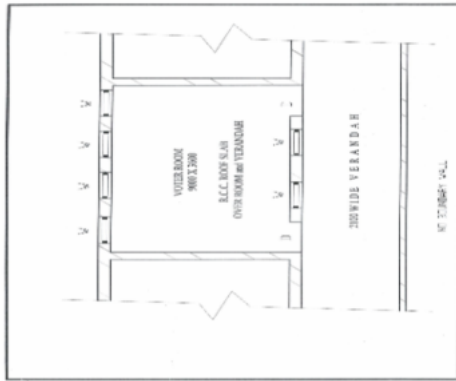

নির্বাচক নিবন্ধন আধিকারিকের স্বাক্ষর

Nazri Naksha

Google Map View

Polling Station Building Front View

Polling Station Front View

Cad View

Key MAP View

1 নাম : সেখ জাইদুল পিতার নাম: সেখ আব্দুল রেজ্জাক বাড়ির নং : n0091 বয়স : 46 লিঙ্গ : পুরুষ	RGN0867176 ফটো উপলব্ধ	2 নাম : জুলেখা বিবি স্বামীর নাম: সেক সাদ্দাম হোসেন বাড়ির নং : n0007 বয়স : 32 লিঙ্গ : মহিলা	RGN1991389 ফটো উপলব্ধ	3 নাম : রৌশনারা বিবি স্বামীর নাম: সেক সাকিবর হোসেন বাড়ির নং : n0007 বয়স : 31 লিঙ্গ : মহিলা	RGN1991413 ফটো উপলব্ধ
4 নাম : আলোমা বিবি স্বামীর নাম: সেরিফুল বাড়ির নং : n0007 বয়স : 48 লিঙ্গ : মহিলা	GWV1352681 ফটো উপলব্ধ	5 নাম : সাদেকুন বিবি স্বামীর নাম: সেক সফিবুল বাড়ির নং : n0007 বয়স : 61 লিঙ্গ : মহিলা	RGN2401578 ফটো উপলব্ধ	6 নাম : আমেনা খাতুন (বিবি) স্বামীর নাম: সেক রফিবুল বাড়ির নং : n0007 বয়স : 42 লিঙ্গ : মহিলা	RGN1991405 ফটো উপলব্ধ
7 নাম : সেক রফিবুল পিতার নাম: সেক খাদেম বাড়ির নং : n0007 বয়স : 41 লিঙ্গ : পুরুষ	RGN1450816 ফটো উপলব্ধ	8 নাম : সেক সেরিফুল পিতার নাম: সেক খাদেম বাড়ির নং : n0007 বয়স : 62 লিঙ্গ : পুরুষ	WB/29/200/441441 ফটো উপলব্ধ	9 নাম : সেক সুফিবুল পিতার নাম: সেক খাদেম বাড়ির নং : n0007 বয়স : 63 লিঙ্গ : পুরুষ	RGN2403780 ফটো উপলব্ধ
10 নাম : জাহানারা বিবি স্বামীর নাম: সেক রেজাক বাড়ির নং : n0006 বয়স : 75 লিঙ্গ : মহিলা	WB/29/200/441703 ফটো উপলব্ধ	11 নাম : সেক আবদুল রেজ্জাক পিতার নাম: সেক রাইসুদ্দিন বাড়ির নং : n0006 বয়স : 83 লিঙ্গ : পুরুষ	RGN2939411 ফটো উপলব্ধ	12 নাম : শক্তি মানা পিতার নাম: হরিপদ মানা বাড়ির নং : n0067 বয়স : 65 লিঙ্গ : পুরুষ	WB/29/200/441480 ফটো উপলব্ধ
13 নাম : আল্পনা মানা স্বামীর নাম: শক্তি মানা বাড়ির নং : n0067 বয়স : 58 লিঙ্গ : মহিলা	WB/29/200/441065 ফটো উপলব্ধ	14 নাম : সেক সাহাদত আলি মায়ের নাম: শাহাজাদি বিবি বাড়ির নং : N0207 বয়স : 28 লিঙ্গ : পুরুষ	RGN2503910 ফটো উপলব্ধ	15 নাম : সেক সাদ্দাম হোসেন পিতার নাম: সেক সফিবুল বাড়ির নং : n0007 বয়স : 35 লিঙ্গ : পুরুষ	RGN2052009 ফটো উপলব্ধ
16 নাম : চাঁদতারা খাতুন(বিবি) স্বামীর নাম: সেক মফিজুল বাড়ির নং : N0007 বয়স : 36 লিঙ্গ : মহিলা	RGN2131308 ফটো উপলব্ধ	17 নাম : আরামা পারভিন স্বামীর নাম: সেক সবির আলি বাড়ির নং : N0207 বয়স : 34 লিঙ্গ : মহিলা	RGN2504108 ফটো উপলব্ধ	18 নাম : ফাতেমা বিবি স্বামীর নাম: সেক কেফায়েতুল্লাহ বাড়ির নং : N0227 বয়স : 25 লিঙ্গ : মহিলা	RGN2503639 ফটো উপলব্ধ
19 নাম : সাজিয়া বিবি স্বামীর নাম: সেক আসরফ আলি বাড়ির নং : N0208 বয়স : 29 লিঙ্গ : মহিলা	RGN2503811 ফটো উপলব্ধ	20 নাম : সেক চাঁদ আলি মায়ের নাম: শাহাজাদি বিবি বাড়ির নং : N0207 বয়স : 25 লিঙ্গ : পুরুষ	RGN2503696 ফটো উপলব্ধ	21 নাম : জামাতুন বিবি স্বামীর নাম: মহাবুল আলি বাড়ির নং : N0224 বয়স : 29 লিঙ্গ : মহিলা	RGN2502987 ফটো উপলব্ধ
22 নাম : সেক সেলাউদ্দিন পিতার নাম: সেক রহমান বাড়ির নং : N0001 বয়স : 26 লিঙ্গ : মহিলা	RGN2503373 ফটো উপলব্ধ	23 নাম : কাশিরা বিবি স্বামীর নাম: সেক সেইফুল বাড়ির নং : N0224 বয়স : 27 লিঙ্গ : মহিলা	RGN2503258 ফটো উপলব্ধ	24 নাম : সুরজাহান বিবি স্বামীর নাম: সেক সাহাবুল আলি বাড়ির নং : N0224 বয়স : 27 লিঙ্গ : মহিলা	RGN2503126 ফটো উপলব্ধ
25 নাম : সেক মহাবুল পিতার নাম: রহমৎ আলি বাড়ির নং : N0224 বয়স : 26 লিঙ্গ : পুরুষ	RGN2503043 ফটো উপলব্ধ	26 নাম : ময়না খাতুন স্বামীর নাম: সেক সোলেমান আলি বাড়ির নং : N0207 বয়স : 28 লিঙ্গ : মহিলা	RGN2504025 ফটো উপলব্ধ	27 নাম : সেক সেলিম আলি পিতার নাম: সেক জুমান আলি বাড়ির নং : n0007 বয়স : 28 লিঙ্গ : পুরুষ	RGN2504116 ফটো উপলব্ধ
28 নাম : সেক সবির আলি পিতার নাম: সেক মকসেদ আলি বাড়ির নং : N0207 বয়স : 35 লিঙ্গ : পুরুষ	RGN2131316 ফটো উপলব্ধ	29 নাম : রিপসাহাজ বিবি স্বামীর নাম: সেখ জাইদুল বাড়ির নং : n0092 বয়স : 39 লিঙ্গ : মহিলা	RGN0867267 ফটো উপলব্ধ	30 নাম : সেক সাকিবর হোসেন পিতার নাম: সেক সফিবুল বাড়ির নং : n0007 বয়স : 30 লিঙ্গ : পুরুষ	RGN1991454 ফটো উপলব্ধ