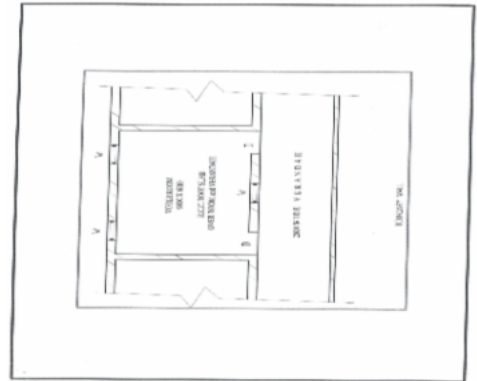

নির্বাচক নিবন্ধন আধিকারিকের স্বাক্ষর

Nazri Naksha

Google Map View

Polling Station Building Front View

Polling Station Front View

Cad View

Key MAP View

1 নাম : সেখ জাইদুল পিতার নাম: সেখ আব্দুল রেজ্জাক বাড়ির নং : n0091 বয়স : 46 লিঙ্গ : পুরুষ	RGN0867176 ফটো উপলব্ধ	2 নাম : জুলেখা বিবি স্বামীর নাম: সেক সাদ্দাম হোসেন বাড়ির নং : n0007 বয়স : 32 লিঙ্গ : মহিলা	RGN1991389 ফটো উপলব্ধ	3 নাম : রৌশনারা বিবি স্বামীর নাম: সেক সাকিবর হোসেন বাড়ির নং : n0007 বয়স : 31 লিঙ্গ : মহিলা	RGN1991413 ফটো উপলব্ধ
4 নাম : আলোমা বিবি স্বামীর নাম: সেরিফুল বাড়ির নং : n0007 বয়স : 48 লিঙ্গ : মহিলা	GWV1352681 ফটো উপলব্ধ	5 নাম : সাদেকুন বিবি স্বামীর নাম: সেক সফিবুল বাড়ির নং : n0007 বয়স : 61 লিঙ্গ : মহিলা	RGN2401578 ফটো উপলব্ধ	6 নাম : আমেনা খাতুন (বিবি) স্বামীর নাম: সেক রফিবুল বাড়ির নং : n0007 বয়স : 42 লিঙ্গ : মহিলা	RGN1991405 ফটো উপলব্ধ
7 নাম : সেক রফিবুল পিতার নাম: সেক খাদেম বাড়ির নং : n0007 বয়স : 41 লিঙ্গ : পুরুষ	RGN1450816 ফটো উপলব্ধ	8 নাম : সেক সেরিফুল পিতার নাম: সেক খাদেম বাড়ির নং : n0007 বয়স : 62 লিঙ্গ : পুরুষ	WB/29/200/441441 ফটো উপলব্ধ	9 নাম : সেক সুফিবুল পিতার নাম: সেক খাদেম বাড়ির নং : n0007 বয়স : 63 লিঙ্গ : পুরুষ	RGN2403780 ফটো উপলব্ধ
10 নাম : জাহানারা বিবি স্বামীর নাম: সেক রেজাক বাড়ির নং : n0006 বয়স : 75 লিঙ্গ : মহিলা	WB/29/200/441703 ফটো উপলব্ধ	11 নাম : সেক আবদুল রেজ্জাক পিতার নাম: সেক রাইসুদ্দিন বাড়ির নং : n0006 বয়স : 83 লিঙ্গ : পুরুষ	RGN2939411 ফটো উপলব্ধ	12 নাম : শক্তি মানা পিতার নাম: হরিপদ মানা বাড়ির নং : n0067 বয়স : 65 লিঙ্গ : পুরুষ	WB/29/200/441480 ফটো উপলব্ধ
13 নাম : আল্পনা মানা স্বামীর নাম: শক্তি মানা বাড়ির নং : n0067 বয়স : 58 লিঙ্গ : মহিলা	WB/29/200/441065 ফটো উপলব্ধ	14 নাম : সেক সাহাদত আলি মায়ের নাম: শাহাজাদি বিবি বাড়ির নং : N0207 বয়স : 28 লিঙ্গ : পুরুষ	RGN2503910 ফটো উপলব্ধ	15 নাম : সেক সাদ্দাম হোসেন পিতার নাম: সেক সফিবুল বাড়ির নং : n0007 বয়স : 35 লিঙ্গ : পুরুষ	RGN2052009 ফটো উপলব্ধ
16 নাম : চাঁদতারা খাতুন(বিবি) স্বামীর নাম: সেক মফিজুল বাড়ির নং : N0007 বয়স : 36 লিঙ্গ : মহিলা	RGN2131308 ফটো উপলব্ধ	17 নাম : আরামা পারভিন স্বামীর নাম: সেক সবির আলি বাড়ির নং : N0207 বয়স : 34 লিঙ্গ : মহিলা	RGN2504108 ফটো উপলব্ধ	18 নাম : ফাতেমা বিবি স্বামীর নাম: সেক কেফায়েতুল্লাহ বাড়ির নং : N0227 বয়স : 25 লিঙ্গ : মহিলা	RGN2503639 ফটো উপলব্ধ
19 নাম : সাজিয়া বিবি স্বামীর নাম: সেক আসরফ আলি বাড়ির নং : N0208 বয়স : 29 লিঙ্গ : মহিলা	RGN2503811 ফটো উপলব্ধ	20 নাম : সেক চাঁদ আলি মায়ের নাম: শাহাজাদি বিবি বাড়ির নং : N0207 বয়স : 25 লিঙ্গ : পুরুষ	RGN2503696 ফটো উপলব্ধ	21 নাম : জামাতুন বিবি স্বামীর নাম: মহাবুল আলি বাড়ির নং : N0224 বয়স : 29 লিঙ্গ : মহিলা	RGN2502987 ফটো উপলব্ধ
22 নাম : সেক সেলাউদ্দিন পিতার নাম: সেক রহমান বাড়ির নং : N0001 বয়স : 26 লিঙ্গ : মহিলা	RGN2503373 ফটো উপলব্ধ	23 নাম : কাশিরা বিবি স্বামীর নাম: সেক সেইফুল বাড়ির নং : N0224 বয়স : 27 লিঙ্গ : মহিলা	RGN2503258 ফটো উপলব্ধ	24 নাম : সুরজাহান বিবি স্বামীর নাম: সেক সাহাবুল আলি বাড়ির নং : N0224 বয়স : 27 লিঙ্গ : মহিলা	RGN2503126 ফটো উপলব্ধ
25 নাম : সেক মহাবুল পিতার নাম: রহমৎ আলি বাড়ির নং : N0224 বয়স : 26 লিঙ্গ : পুরুষ	RGN2503043 ফটো উপলব্ধ	26 নাম : ময়না খাতুন স্বামীর নাম: সেক সোলেমান আলি বাড়ির নং : N0207 বয়স : 28 লিঙ্গ : মহিলা	RGN2504025 ফটো উপলব্ধ	27 নাম : সেক সেলিম আলি পিতার নাম: সেক জুমান আলি বাড়ির নং : n0007 বয়স : 28 লিঙ্গ : পুরুষ	RGN2504116 ফটো উপলব্ধ
28 নাম : সেক সবির আলি পিতার নাম: সেক মকসেদ আলি বাড়ির নং : N0207 বয়স : 35 লিঙ্গ : পুরুষ	RGN2131316 ফটো উপলব্ধ	29 নাম : রিপসাহাজ বিবি স্বামীর নাম: সেখ জাইদুল বাড়ির নং : n0092 বয়স : 39 লিঙ্গ : মহিলা	RGN0867267 ফটো উপলব্ধ	30 নাম : সেক সাকিবর হোসেন পিতার নাম: সেক সফিবুল বাড়ির নং : n0007 বয়স : 30 লিঙ্গ : পুরুষ	RGN1991454 ফটো উপলব্ধ