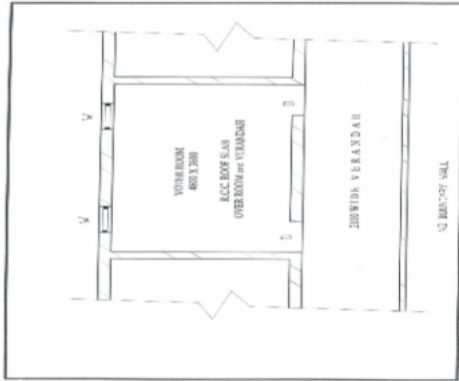

নির্বাচক নিবন্ধন আধিকারিকের স্বাক্ষর

Nazri Naksha

Google Map View

Polling Station Building Front View

Polling Station Front View

Cad View

Key MAP View

1 নাম : আফরোজা বিবি স্বামীর নাম: সেক রহিম আলি বাড়ির নং : n0161 বয়স : 35 লিঙ্গ : মহিলা	RGN1452879 ফটো উপলব্ধ	2 নাম : সেক রহিম আলি পিতার নাম: সেক মুস্তাফা বাড়ির নং : n0194 বয়স : 28 লিঙ্গ : পুরুষ	RGN2154318 ফটো উপলব্ধ	3 নাম : নাজমা বিবি স্বামীর নাম: সেক রহিম আলি বাড়ির নং : এন0194 বয়স : 24 লিঙ্গ : মহিলা	RGN2837979 ফটো উপলব্ধ
4 নাম : মৌমিতা আদক জানা স্বামীর নাম: রামকৃষ্ণ জানা বাড়ির নং : N0172 বয়স : 36 লিঙ্গ : মহিলা	RGN1645217 ফটো উপলব্ধ	5 নাম : অনিমা কর(হুতাইত) স্বামীর নাম: সমিত হুতাইত বাড়ির নং : N0072 বয়স : 33 লিঙ্গ : মহিলা	RGN1770668 ফটো উপলব্ধ	6 নাম : সন্দীপ কলাট পিতার নাম: সুরজিৎ কলাট বাড়ির নং : N0037 বয়স : 28 লিঙ্গ : পুরুষ	RGN2131506 ফটো উপলব্ধ
7 নাম : সান্ত্বনা কলাট স্বামীর নাম: সুরজিৎ কলাট বাড়ির নং : n0037 বয়স : 46 লিঙ্গ : মহিলা	GWV1564103 ফটো উপলব্ধ	8 নাম : প্রসেনজিৎ কলাট পিতার নাম: চণ্ডী কলাট বাড়ির নং : n0036 বয়স : 59 লিঙ্গ : পুরুষ	RGN2580512 ফটো উপলব্ধ	9 নাম : সুরজিৎ কলাট পিতার নাম: চণ্ডী কলাট বাড়ির নং : n0037 বয়স : 62 লিঙ্গ : পুরুষ	WB/29/200/450726 ফটো উপলব্ধ
10 নাম : বর্নালী কলাট স্বামীর নাম: রঞ্জিত কলাট বাড়ির নং : n0035 বয়স : 50 লিঙ্গ : মহিলা	GWV1565027 ফটো উপলব্ধ	11 নাম : বিজয়া কলাট স্বামীর নাম: প্রসেনজিৎ কলাট বাড়ির নং : n0036 বয়স : 49 লিঙ্গ : মহিলা	RGN2650893 ফটো উপলব্ধ	12 নাম : সোমা কলাট পিতার নাম: প্রসেনজিৎ কলাট বাড়ির নং : এন0036 বয়স : 22 লিঙ্গ : মহিলা	RGN2818037 ফটো উপলব্ধ
13 নাম : মলয় ঘোড়াই পিতার নাম: মদন ঘোড়াই বাড়ির নং : এন0064 বয়স : 26 লিঙ্গ : পুরুষ	RGN2268001 ফটো উপলব্ধ	14 নাম : বিমল ঘোড়াই পিতার নাম: মদন ঘোড়াই বাড়ির নং : n0064 বয়স : 30 লিঙ্গ : পুরুষ	RGN1953553 ফটো উপলব্ধ	15 নাম : করুনা ঘোড়াই স্বামীর নাম: মদন ঘোড়াই বাড়ির নং : n0064 বয়স : 52 লিঙ্গ : মহিলা	WB/29/200/450746 ফটো উপলব্ধ
16 নাম : মদন ঘোড়াই পিতার নাম: বিজয় ঘোড়াই বাড়ির নং : n0064 বয়স : 61 লিঙ্গ : পুরুষ	WB/29/200/450733 ফটো উপলব্ধ	17 নাম : রুপমা চৌধুরী স্বামীর নাম: নিমাই চৌধুরী বাড়ির নং : n0133 বয়স : 46 লিঙ্গ : মহিলা	GWV1563980 ফটো উপলব্ধ	18 নাম : নিমাই চৌধুরী পিতার নাম: শুকদেব চৌধুরী বাড়ির নং : n0133 বয়স : 50 লিঙ্গ : পুরুষ	GWV1563972 ফটো উপলব্ধ
19 নাম : পারুল চৌধুরী স্বামীর নাম: শুকদেব চৌধুরী বাড়ির নং : n0133 বয়স : 69 লিঙ্গ : মহিলা	WB/29/200/450630 ফটো উপলব্ধ	20 নাম : শুকদেব চৌধুরী পিতার নাম: ভূষণ চৌধুরী বাড়ির নং : n0133 বয়স : 75 লিঙ্গ : পুরুষ	WB/29/200/450732 ফটো উপলব্ধ	21 নাম : রিনা চৌধুরী পিতার নাম: নিমাই চৌধুরী বাড়ির নং : এন0133 বয়স : 25 লিঙ্গ : মহিলা	RGN2908705 ফটো উপলব্ধ
22 নাম : সুমন চৌধুরী পিতার নাম: নিমাই চৌধুরী বাড়ির নং : এন0133 বয়স : 23 লিঙ্গ : পুরুষ	RGN2689222 ফটো উপলব্ধ	23 নাম : তৃষ্ণা চৌধুরী (জানা) স্বামীর নাম: দেবশীষ জানা বাড়ির নং : n0158 বয়স : 44 লিঙ্গ : মহিলা	RGN0878652 ফটো উপলব্ধ	24 নাম : প্রশান্ত জানা পিতার নাম: পুলিন বিহারী জানা বাড়ির নং : n0171 বয়স : 72 লিঙ্গ : পুরুষ	WB/29/200/429036 ফটো উপলব্ধ
25 নাম : মাধবী জানা স্বামীর নাম: প্রশান্ত জানা বাড়ির নং : n0173 বয়স : 65 লিঙ্গ : মহিলা	WB/29/200/429055 ফটো উপলব্ধ	26 নাম : সুকুমার জানা পিতার নাম: অধর চন্দ্র জানা বাড়ির নং : n0175 বয়স : 65 লিঙ্গ : পুরুষ	GWV2618460 ফটো উপলব্ধ	27 নাম : সন্তোষী জানা স্বামীর নাম: সুকুমার জানা বাড়ির নং : n0176 বয়স : 46 লিঙ্গ : মহিলা	GWV1563642 ফটো উপলব্ধ
28 নাম : মামনি জানা (মাইতি) স্বামীর নাম: বিকাশ জানা বাড়ির নং : n0076 বয়স : 45 লিঙ্গ : মহিলা	GWV2487452 ফটো উপলব্ধ	29 নাম : তপন কুমার জানা পিতার নাম: শ্যামপদ জানা বাড়ির নং : n0106 বয়স : 72 লিঙ্গ : পুরুষ	WB/29/200/450588 ফটো উপলব্ধ	30 নাম : ছবিরানী জানা স্বামীর নাম: তপন জানা বাড়ির নং : n0106 বয়স : 64 লিঙ্গ : মহিলা	WB/29/200/450587 ফটো উপলব্ধ