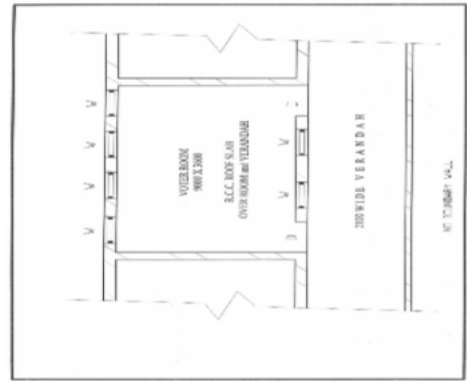

নির্বাচক নিবন্ধন আধিকারিকের স্বাক্ষর

Nazri Naksha

Google Map View

Polling Station Building Front View

Polling Station Front View

Cad View

Key MAP View

1 নাম : আফরোজা বিবি স্বামীর নাম: সেক রহিম আলি বাড়ির নং : n0161 বয়স : 35 লিঙ্গ : মহিলা	RGN1452879 ফটো উপলব্ধ	2 নাম : সেক রহিম আলি পিতার নাম: সেক মুস্তাফা বাড়ির নং : n0194 বয়স : 28 লিঙ্গ : পুরুষ	RGN2154318 ফটো উপলব্ধ	3 নাম : নাজমা বিবি স্বামীর নাম: সেক রহিম আলি বাড়ির নং : এন0194 বয়স : 24 লিঙ্গ : মহিলা	RGN2837979 ফটো উপলব্ধ
4 নাম : মৌমিতা আদক জানা স্বামীর নাম: রামকৃষ্ণ জানা বাড়ির নং : N0172 বয়স : 36 লিঙ্গ : মহিলা	RGN1645217 ফটো উপলব্ধ	5 নাম : অনিমা কর(হুতাইত) স্বামীর নাম: সমিত হুতাইত বাড়ির নং : N0072 বয়স : 33 লিঙ্গ : মহিলা	RGN1770668 ফটো উপলব্ধ	6 নাম : সন্দীপ কলাট পিতার নাম: সুরজিৎ কলাট বাড়ির নং : N0037 বয়স : 28 লিঙ্গ : পুরুষ	RGN2131506 ফটো উপলব্ধ
7 নাম : সান্ত্বনা কলাট স্বামীর নাম: সুরজিৎ কলাট বাড়ির নং : n0037 বয়স : 46 লিঙ্গ : মহিলা	GWV1564103 ফটো উপলব্ধ	8 নাম : প্রসেনজিৎ কলাট পিতার নাম: চণ্ডী কলাট বাড়ির নং : n0036 বয়স : 59 লিঙ্গ : পুরুষ	RGN2580512 ফটো উপলব্ধ	9 নাম : সুরজিৎ কলাট পিতার নাম: চণ্ডী কলাট বাড়ির নং : n0037 বয়স : 62 লিঙ্গ : পুরুষ	WB/29/200/450726 ফটো উপলব্ধ
10 নাম : বর্নালী কলাট স্বামীর নাম: রঞ্জিত কলাট বাড়ির নং : n0035 বয়স : 50 লিঙ্গ : মহিলা	GWV1565027 ফটো উপলব্ধ	11 নাম : বিজয়া কলাট স্বামীর নাম: প্রসেনজিৎ কলাট বাড়ির নং : n0036 বয়স : 49 লিঙ্গ : মহিলা	RGN2650893 ফটো উপলব্ধ	12 নাম : সোমা কলাট পিতার নাম: প্রসেনজিৎ কলাট বাড়ির নং : এন0036 বয়স : 22 লিঙ্গ : মহিলা	RGN2818037 ফটো উপলব্ধ
13 নাম : মলয় ঘোড়াই পিতার নাম: মদন ঘোড়াই বাড়ির নং : এন0064 বয়স : 26 লিঙ্গ : পুরুষ	RGN2268001 ফটো উপলব্ধ	14 নাম : বিমল ঘোড়াই পিতার নাম: মদন ঘোড়াই বাড়ির নং : n0064 বয়স : 30 লিঙ্গ : পুরুষ	RGN1953553 ফটো উপলব্ধ	15 নাম : করুনা ঘোড়াই স্বামীর নাম: মদন ঘোড়াই বাড়ির নং : n0064 বয়স : 52 লিঙ্গ : মহিলা	WB/29/200/450746 ফটো উপলব্ধ
16 নাম : মদন ঘোড়াই পিতার নাম: বিজয় ঘোড়াই বাড়ির নং : n0064 বয়স : 61 লিঙ্গ : পুরুষ	WB/29/200/450733 ফটো উপলব্ধ	17 নাম : রুপমা চৌধুরী স্বামীর নাম: নিমাই চৌধুরী বাড়ির নং : n0133 বয়স : 46 লিঙ্গ : মহিলা	GWV1563980 ফটো উপলব্ধ	18 নাম : নিমাই চৌধুরী পিতার নাম: শুকদেব চৌধুরী বাড়ির নং : n0133 বয়স : 50 লিঙ্গ : পুরুষ	GWV1563972 ফটো উপলব্ধ
19 নাম : পারুল চৌধুরী স্বামীর নাম: শুকদেব চৌধুরী বাড়ির নং : n0133 বয়স : 69 লিঙ্গ : মহিলা	WB/29/200/450630 ফটো উপলব্ধ	20 নাম : শুকদেব চৌধুরী পিতার নাম: ভূষণ চৌধুরী বাড়ির নং : n0133 বয়স : 75 লিঙ্গ : পুরুষ	WB/29/200/450732 ফটো উপলব্ধ	21 নাম : রিনা চৌধুরী পিতার নাম: নিমাই চৌধুরী বাড়ির নং : এন0133 বয়স : 25 লিঙ্গ : মহিলা	RGN2908705 ফটো উপলব্ধ
22 নাম : সুমন চৌধুরী পিতার নাম: নিমাই চৌধুরী বাড়ির নং : এন0133 বয়স : 23 লিঙ্গ : পুরুষ	RGN2689222 ফটো উপলব্ধ	23 নাম : তৃষ্ণা চৌধুরী (জানা) স্বামীর নাম: দেবশীষ জানা বাড়ির নং : n0158 বয়স : 44 লিঙ্গ : মহিলা	RGN0878652 ফটো উপলব্ধ	24 নাম : প্রশান্ত জানা পিতার নাম: পুলিন বিহারী জানা বাড়ির নং : n0171 বয়স : 72 লিঙ্গ : পুরুষ	WB/29/200/429036 ফটো উপলব্ধ
25 নাম : মাধবী জানা স্বামীর নাম: প্রশান্ত জানা বাড়ির নং : n0173 বয়স : 65 লিঙ্গ : মহিলা	WB/29/200/429055 ফটো উপলব্ধ	26 নাম : সুকুমার জানা পিতার নাম: অধর চন্দ্র জানা বাড়ির নং : n0175 বয়স : 65 লিঙ্গ : পুরুষ	GWV2618460 ফটো উপলব্ধ	27 নাম : সন্তোষী জানা স্বামীর নাম: সুকুমার জানা বাড়ির নং : n0176 বয়স : 46 লিঙ্গ : মহিলা	GWV1563642 ফটো উপলব্ধ
28 নাম : মামনি জানা (মাইতি) স্বামীর নাম: বিকাশ জানা বাড়ির নং : n0076 বয়স : 45 লিঙ্গ : মহিলা	GWV2487452 ফটো উপলব্ধ	29 নাম : তপন কুমার জানা পিতার নাম: শ্যামপদ জানা বাড়ির নং : n0106 বয়স : 72 লিঙ্গ : পুরুষ	WB/29/200/450588 ফটো উপলব্ধ	30 নাম : ছবিরানী জানা স্বামীর নাম: তপন জানা বাড়ির নং : n0106 বয়স : 64 লিঙ্গ : মহিলা	WB/29/200/450587 ফটো উপলব্ধ