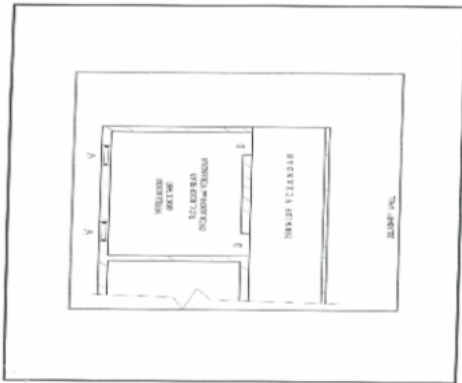

নির্বাচক নিবন্ধন আধিকারিকের স্বাক্ষর

Nazri Naksha

Google Map View

Polling Station Building Front View

Polling Station Front View

Cad View

Key MAP View

| | | | | | |
|---|--------------------------------|--|--------------------------------|---|--------------------------------|
| 1 নাম : আয়েশা খাতুন বিবি স্বামীর নাম: কামাল হোসেন মল্লিক বাড়ির নং : n0159 বয়স : 47 লিঙ্গ : মহিলা | GWV2396406 ফটো উপলব্ধ | 2 নাম : আহোজা বেগম স্বামীর নাম: বাগবুল হোসেন মল্লিক বাড়ির নং : n0163 বয়স : 50 লিঙ্গ : মহিলা | WB/29/200/456030 ফটো উপলব্ধ | 3 নাম : সেক এত্রাফিল পিতার নাম: সেক মহম্মদ আলি বাড়ির নং : n0154 বয়স : 55 লিঙ্গ : পুরুষ | WB/29/200/426752 ফটো উপলব্ধ |
| 4 নাম : তহমিনা বেগম স্বামীর নাম: ইকবাল হোসেন মল্লিক বাড়ির নং : n0165 বয়স : 45 লিঙ্গ : মহিলা | RGV0894295 ফটো উপলব্ধ | 5 নাম : বাগবুল হোসেন মল্লিক পিতার নাম: রেফায়েত হোসেন মল্লিক বাড়ির নং : n0162 বয়স : 52 লিঙ্গ : পুরুষ | WB/29/200/456362 ফটো উপলব্ধ | 6 নাম : সাজেদা বেগম স্বামীর নাম: রেফায়েত হোসেন মল্লিক বাড়ির নং : n0161 বয়স : 74 লিঙ্গ : মহিলা | WB/29/200/456027 ফটো উপলব্ধ |
| 7 নাম : রেহানা সুলতানা স্বামীর নাম: সেক এত্রাফিল বাড়ির নং : n0155 বয়স : 46 লিঙ্গ : মহিলা | GWV2142925 ফটো উপলব্ধ | 8 নাম : হুন্নেআরা বেগম স্বামীর নাম: সৈয়দ রেয়াজুল ইসলাম বাড়ির নং : n0161 বয়স : 63 লিঙ্গ : মহিলা | RGV2520187 ফটো উপলব্ধ | 9 নাম : সামসাদ বিবি স্বামীর নাম: সেক মুরতোজা আলি বাড়ির নং : n0162 বয়স : 56 লিঙ্গ : মহিলা | RGV2518116 ফটো উপলব্ধ |
| 10 নাম : আবির হোসেন মল্লিক পিতার নাম: বাগবুল হোসেন মল্লিক বাড়ির নং : n0162 বয়স : 25 লিঙ্গ : পুরুষ | RGV2506533 ফটো উপলব্ধ | 11 নাম : শেখ মুর্তজা আলি পিতার নাম: সেক হাসিবুল হুসেন বাড়ির নং : n0162 বয়স : 61 লিঙ্গ : পুরুষ | XZA2030518 ফটো উপলব্ধ | 12 নাম : সেক সানোমাজ হোসেন পিতার নাম: সেক মুরতোজা আলি বাড়ির নং : n0162 বয়স : 27 লিঙ্গ : পুরুষ | RGV2514065 ফটো উপলব্ধ |
| 13 নাম : সৈয়দ শাহনশাউদ্দিন ইসলাম পিতার নাম: সৈয়দ রেয়াজুল ইসলাম বাড়ির নং : n0161 বয়স : 40 লিঙ্গ : পুরুষ | RGV2520617 ফটো উপলব্ধ | 14 নাম : নাশরিন সুলতানা পিতার নাম: সৈয়দ রেয়াজুল ইসলাম বাড়ির নং : n0161 বয়স : 31 লিঙ্গ : মহিলা | RGV2520674 ফটো উপলব্ধ | 15 নাম : সেক সাদ্দাম হোসেন পিতার নাম: মুরতোজা আলি বাড়ির নং : n0162 বয়স : 35 লিঙ্গ : পুরুষ | XZA1311067 ফটো উপলব্ধ |
| 16 নাম : রোশনেয়ারা সুলতানা পিতার নাম: সেক এত্রাফিল বাড়ির নং : এন0154 বয়স : 23 লিঙ্গ : মহিলা | RGV2683357 ফটো উপলব্ধ | 17 নাম : বুশরা সুলতানা পিতার নাম: সেক এত্রাফিল বাড়ির নং : নং154 বয়স : 21 লিঙ্গ : মহিলা | RGV2934974 ফটো উপলব্ধ | 18 নাম : আসিফ হোসেন মল্লিক পিতার নাম: বাগবুল হোসেন মল্লিক বাড়ির নং : N0162 বয়স : 28 লিঙ্গ : পুরুষ | RGV2131761 ফটো উপলব্ধ |
| 19 নাম : আররিন সুলতানা স্বামীর নাম: সেক সাদ্দাম হোসেন বাড়ির নং : এন0162 বয়স : 27 লিঙ্গ : মহিলা | RGV2672236 ফটো উপলব্ধ | 20 নাম : পাবেল আচার্য পিতার নাম: বুদ্ধদেব আচার্য বাড়ির নং : নং039 বয়স : 22 লিঙ্গ : মহিলা | RGV2786010 ফটো উপলব্ধ | 21 নাম : রীনা আচার্য স্বামীর নাম: প্রনব আচার্য বাড়ির নং : n0039 বয়স : 46 লিঙ্গ : মহিলা | GWV2395044 ফটো উপলব্ধ |
| 22 নাম : রাজদীপ আচার্য পিতার নাম: মনোরঞ্জন আচার্য বাড়ির নং : n0035 বয়স : 25 লিঙ্গ : পুরুষ | RGV2506483 ফটো উপলব্ধ | 23 নাম : মনোজিৎ আচার্য পিতার নাম: রবীন্দ্র আচার্য বাড়ির নং : n0042 বয়স : 44 লিঙ্গ : পুরুষ | GWV2673697 ফটো উপলব্ধ | 24 নাম : করুনা ময়ী পাল(দাস) স্বামীর নাম: মহাদেব দাস বাড়ির নং : n0050 বয়স : 42 লিঙ্গ : মহিলা | RGV2053247 ফটো উপলব্ধ |
| 25 নাম : ডালিয়া আচার্য স্বামীর নাম: তপন কুমার আচার্য বাড়ির নং : n0050 বয়স : 60 লিঙ্গ : মহিলা | WB/29/200/453314 ফটো উপলব্ধ | 26 নাম : মধুমিতা মণ্ডল স্বামীর নাম: তাপস মণ্ডল বাড়ির নং : চণ্ডীপুর বয়স : 25 লিঙ্গ : মহিলা | RGV2867554 ফটো উপলব্ধ | 27 নাম : সুচিস্মিতা কুণ্ডু মণ্ডল স্বামীর নাম: বাবু মণ্ডল বাড়ির নং : n0050 বয়স : 35 লিঙ্গ : মহিলা | RGV2053361 ফটো উপলব্ধ |
| 28 নাম : জয়শ্রী মহাপাত্র পিতার নাম: প্রনব কুমার মহাপাত্র বাড়ির নং : নং021 বয়স : 22 লিঙ্গ : মহিলা | RGV2785921 ফটো উপলব্ধ | 29 নাম : বিপ্লাব আচার্য পিতার নাম: দেবেন্দ্রনাথ আচার্য বাড়ির নং : নং095 বয়স : 22 লিঙ্গ : পুরুষ | RGV2786283 ফটো উপলব্ধ | 30 নাম : সঙ্গীতা মণ্ডল স্বামীর নাম: বাপন মণ্ডল বাড়ির নং : এন0050 বয়স : 25 লিঙ্গ : মহিলা | RGV2671063 ফটো উপলব্ধ |