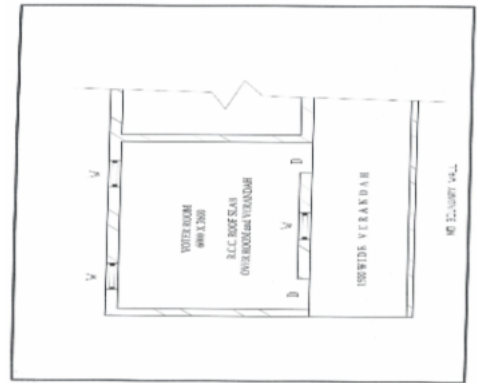

নির্বাচক নিবন্ধন আধিকারিকের স্বাক্ষর

Nazri Naksha

Google Map View

Polling Station Building Front View

Polling Station Front View

Cad View

Key MAP View

| | | | | | |
|---|--------------------------------|--|--------------------------------|---|--------------------------------|
| 1 নাম : আয়েশা খাতুন বিবি স্বামীর নাম: কামাল হোসেন মল্লিক বাড়ির নং : n0159 বয়স : 47 লিঙ্গ : মহিলা | GWV2396406 ফটো উপলব্ধ | 2 নাম : আহোজা বেগম স্বামীর নাম: বাগবুল হোসেন মল্লিক বাড়ির নং : n0163 বয়স : 50 লিঙ্গ : মহিলা | WB/29/200/456030 ফটো উপলব্ধ | 3 নাম : সেক এত্রাফিল পিতার নাম: সেক মহম্মদ আলি বাড়ির নং : n0154 বয়স : 55 লিঙ্গ : পুরুষ | WB/29/200/426752 ফটো উপলব্ধ |
| 4 নাম : তহমিনা বেগম স্বামীর নাম: ইকবাল হোসেন মল্লিক বাড়ির নং : n0165 বয়স : 45 লিঙ্গ : মহিলা | RGV0894295 ফটো উপলব্ধ | 5 নাম : বাগবুল হোসেন মল্লিক পিতার নাম: রেফায়েত হোসেন মল্লিক বাড়ির নং : n0162 বয়স : 52 লিঙ্গ : পুরুষ | WB/29/200/456362 ফটো উপলব্ধ | 6 নাম : সাজেদা বেগম স্বামীর নাম: রেফায়েত হোসেন মল্লিক বাড়ির নং : n0161 বয়স : 74 লিঙ্গ : মহিলা | WB/29/200/456027 ফটো উপলব্ধ |
| 7 নাম : রেহানা সুলতানা স্বামীর নাম: সেক এত্রাফিল বাড়ির নং : n0155 বয়স : 46 লিঙ্গ : মহিলা | GWV2142925 ফটো উপলব্ধ | 8 নাম : হুন্নেআরা বেগম স্বামীর নাম: সৈয়দ রেয়াজুল ইসলাম বাড়ির নং : n0161 বয়স : 63 লিঙ্গ : মহিলা | RGV2520187 ফটো উপলব্ধ | 9 নাম : সামসাদ বিবি স্বামীর নাম: সেক মুরতোজা আলি বাড়ির নং : n0162 বয়স : 56 লিঙ্গ : মহিলা | RGV2518116 ফটো উপলব্ধ |
| 10 নাম : আবির হোসেন মল্লিক পিতার নাম: বাগবুল হোসেন মল্লিক বাড়ির নং : n0162 বয়স : 25 লিঙ্গ : পুরুষ | RGV2506533 ফটো উপলব্ধ | 11 নাম : শেখ মুর্তজা আলি পিতার নাম: সেক হাসিবুল হুসেন বাড়ির নং : n0162 বয়স : 61 লিঙ্গ : পুরুষ | XZA2030518 ফটো উপলব্ধ | 12 নাম : সেক সানোমাজ হোসেন পিতার নাম: সেক মুরতোজা আলি বাড়ির নং : n0162 বয়স : 27 লিঙ্গ : পুরুষ | RGV2514065 ফটো উপলব্ধ |
| 13 নাম : সৈয়দ শাহনশাউদ্দিন ইসলাম পিতার নাম: সৈয়দ রেয়াজুল ইসলাম বাড়ির নং : n0161 বয়স : 40 লিঙ্গ : পুরুষ | RGV2520617 ফটো উপলব্ধ | 14 নাম : নাশরিন সুলতানা পিতার নাম: সৈয়দ রেয়াজুল ইসলাম বাড়ির নং : n0161 বয়স : 31 লিঙ্গ : মহিলা | RGV2520674 ফটো উপলব্ধ | 15 নাম : সেক সাদ্দাম হোসেন পিতার নাম: মুরতোজা আলি বাড়ির নং : n0162 বয়স : 35 লিঙ্গ : পুরুষ | XZA1311067 ফটো উপলব্ধ |
| 16 নাম : রোশনেয়ারা সুলতানা পিতার নাম: সেক এত্রাফিল বাড়ির নং : এন0154 বয়স : 23 লিঙ্গ : মহিলা | RGV2683357 ফটো উপলব্ধ | 17 নাম : বুশরা সুলতানা পিতার নাম: সেক এত্রাফিল বাড়ির নং : নং154 বয়স : 21 লিঙ্গ : মহিলা | RGV2934974 ফটো উপলব্ধ | 18 নাম : আসিফ হোসেন মল্লিক পিতার নাম: বাগবুল হোসেন মল্লিক বাড়ির নং : N0162 বয়স : 28 লিঙ্গ : পুরুষ | RGV2131761 ফটো উপলব্ধ |
| 19 নাম : আররিন সুলতানা স্বামীর নাম: সেক সাদ্দাম হোসেন বাড়ির নং : এন0162 বয়স : 27 লিঙ্গ : মহিলা | RGV2672236 ফটো উপলব্ধ | 20 নাম : পাবেল আচার্য পিতার নাম: বুদ্ধদেব আচার্য বাড়ির নং : নং039 বয়স : 22 লিঙ্গ : মহিলা | RGV2786010 ফটো উপলব্ধ | 21 নাম : রীনা আচার্য স্বামীর নাম: প্রনব আচার্য বাড়ির নং : n0039 বয়স : 46 লিঙ্গ : মহিলা | GWV2395044 ফটো উপলব্ধ |
| 22 নাম : রাজদীপ আচার্য পিতার নাম: মনোরঞ্জন আচার্য বাড়ির নং : n0035 বয়স : 25 লিঙ্গ : পুরুষ | RGV2506483 ফটো উপলব্ধ | 23 নাম : মনোজিৎ আচার্য পিতার নাম: রবীন্দ্র আচার্য বাড়ির নং : n0042 বয়স : 44 লিঙ্গ : পুরুষ | GWV2673697 ফটো উপলব্ধ | 24 নাম : করুনা ময়ী পাল(দাস) স্বামীর নাম: মহাদেব দাস বাড়ির নং : n0050 বয়স : 42 লিঙ্গ : মহিলা | RGV2053247 ফটো উপলব্ধ |
| 25 নাম : ডালিয়া আচার্য স্বামীর নাম: তপন কুমার আচার্য বাড়ির নং : n0050 বয়স : 60 লিঙ্গ : মহিলা | WB/29/200/453314 ফটো উপলব্ধ | 26 নাম : মধুমিতা মণ্ডল স্বামীর নাম: তাপস মণ্ডল বাড়ির নং : চণ্ডীপুর বয়স : 25 লিঙ্গ : মহিলা | RGV2867554 ফটো উপলব্ধ | 27 নাম : সুচিস্মিতা কুণ্ডু মণ্ডল স্বামীর নাম: বাবু মণ্ডল বাড়ির নং : n0050 বয়স : 35 লিঙ্গ : মহিলা | RGV2053361 ফটো উপলব্ধ |
| 28 নাম : জয়শ্রী মহাপাত্র পিতার নাম: প্রনব কুমার মহাপাত্র বাড়ির নং : নং021 বয়স : 22 লিঙ্গ : মহিলা | RGV2785921 ফটো উপলব্ধ | 29 নাম : বিপ্লাব আচার্য পিতার নাম: দেবেন্দ্রনাথ আচার্য বাড়ির নং : নং095 বয়স : 22 লিঙ্গ : পুরুষ | RGV2786283 ফটো উপলব্ধ | 30 নাম : সঙ্গীতা মণ্ডল স্বামীর নাম: বাপন মণ্ডল বাড়ির নং : এন0050 বয়স : 25 লিঙ্গ : মহিলা | RGV2671063 ফটো উপলব্ধ |