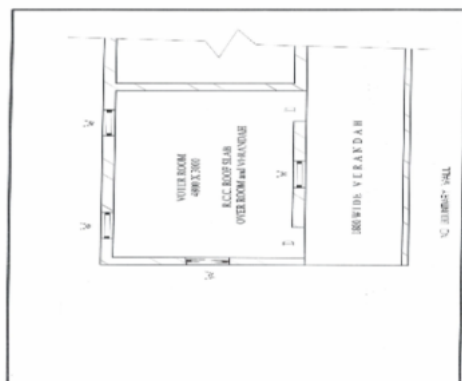

নির্বাচক নিবন্ধন আধিকারিকের স্বাক্ষর

Nazri Naksha

Google Map View

Polling Station Building Front View

Polling Station Front View

Cad View

Key MAP View

1 নাম : জাহানারা বিবি স্বামীর নাম: আনসার আলি বাড়ির নং : n0197 বয়স : 51 লিঙ্গ : মহিলা	RGN2356301 ফটো উপলব্ধ	2 নাম : সেক সিরাজ আলি পিতার নাম: সেক শেরাফ আলি বাড়ির নং : n0199 বয়স : 43 লিঙ্গ : পুরুষ	GWV2460939 ফটো উপলব্ধ	3 নাম : মেয়মুদা বিবি স্বামীর নাম: সেক সিরাজ আলি বাড়ির নং : n0200 বয়স : 35 লিঙ্গ : মহিলা	RGN1378488 ফটো উপলব্ধ
4 নাম : সেক সাবের আলি পিতার নাম: সেক সোলেমান আলি বাড়ির নং : n0002 বয়স : 71 লিঙ্গ : পুরুষ	RGN0092270 ফটো উপলব্ধ	5 নাম : মর্জিনা বেগম স্বামীর নাম: সেক সাবির আলি বাড়ির নং : N/197 বয়স : 57 লিঙ্গ : মহিলা	LBT0010066 ফটো উপলব্ধ	6 নাম : সেক সাইদুল পিতার নাম: সেক এয়াসিন বাড়ির নং : n0191 বয়স : 53 লিঙ্গ : পুরুষ	RGN2451193 ফটো উপলব্ধ
7 নাম : আনসার আলি পিতার নাম: সেখ সামসুদ্দিন বাড়ির নং : n0201 বয়স : 59 লিঙ্গ : পুরুষ	RGN2356293 ফটো উপলব্ধ	8 নাম : সেক আনোয়ার আলি পিতার নাম: আনসার আলি বাড়ির নং : এন০২০১ বয়স : 27 লিঙ্গ : পুরুষ	RGN2226587 ফটো উপলব্ধ	9 নাম : সেক সাকিল আহম্মদ পিতার নাম: সেক সইদুল বাড়ির নং : এন0191 বয়স : 24 লিঙ্গ : পুরুষ	RGN2595452 ফটো উপলব্ধ
10 নাম : মমতা অধিকারী স্বামীর নাম: রামচন্দ্র অধিকারী বাড়ির নং : n0051 বয়স : 53 লিঙ্গ : মহিলা	WB/29/199/342026 ফটো উপলব্ধ	11 নাম : রামচন্দ্র অধিকারী পিতার নাম: নারায়ন অধিকারী বাড়ির নং : n0051 বয়স : 60 লিঙ্গ : পুরুষ	WB/29/199/342219 ফটো উপলব্ধ	12 নাম : উমা অধিকারী স্বামীর নাম: বীরেন্দ্র অধিকারী বাড়ির নং : n0051 বয়স : 64 লিঙ্গ : মহিলা	RGN2775971 ফটো উপলব্ধ
13 নাম : সুজাতা জানা অধিকারী স্বামীর নাম: গৌতম অধিকারী বাড়ির নং : এন0051 বয়স : 23 লিঙ্গ : মহিলা	RGN2829489 ফটো উপলব্ধ	14 নাম : গৌতম অধিকারী পিতার নাম: রামচন্দ্র অধিকারী বাড়ির নং : n0051 বয়স : 35 লিঙ্গ : পুরুষ	RGN1594696 ফটো উপলব্ধ	15 নাম : বাপন আড়া পিতার নাম: শ্রীমন্ত আড়া বাড়ির নং : n0178 বয়স : 32 লিঙ্গ : পুরুষ	RGN1911205 ফটো উপলব্ধ
16 নাম : রুপা মাইতি(বেরা) স্বামীর নাম: দেবব্রত বেরা বাড়ির নং : n0178 বয়স : 32 লিঙ্গ : মহিলা	RGN1704998 ফটো উপলব্ধ	17 নাম : ঋতু আড়া স্বামীর নাম: রঞ্জিত আড়া বাড়ির নং : নং178 বয়স : 22 লিঙ্গ : মহিলা	RGN2781771 ফটো উপলব্ধ	18 নাম : উমা আড়া স্বামীর নাম: বাপন আড়া বাড়ির নং : নং001 বয়স : 24 লিঙ্গ : মহিলা	RGN2595528 ফটো উপলব্ধ
19 নাম : মধুমিতা দাস(দুয়ারী) স্বামীর নাম: কমল কুমার দুয়ারী বাড়ির নং : n0178 বয়স : 38 লিঙ্গ : মহিলা	GWV2618965 ফটো উপলব্ধ	20 নাম : তপন আড়া পিতার নাম: শ্রীমন্ত আড়া বাড়ির নং : n0178 বয়স : 29 লিঙ্গ : পুরুষ	RGN2003861 ফটো উপলব্ধ	21 নাম : চম্পা আড়া স্বামীর নাম: শ্রীমন্ত আড়া বাড়ির নং : n0178 বয়স : 54 লিঙ্গ : মহিলা	WB/29/199/342235 ফটো উপলব্ধ
22 নাম : রেবতী আড়া স্বামীর নাম: শ্রীমন্ত আড়া বাড়ির নং : n0178 বয়স : 56 লিঙ্গ : মহিলা	LBT1777820 ফটো উপলব্ধ	23 নাম : রঞ্জিত আড়া পিতার নাম: শ্রীমন্ত আড়া বাড়ির নং : এন0178 বয়স : 28 লিঙ্গ : পুরুষ	RGN2231892 ফটো উপলব্ধ	24 নাম : অপর্ণা আড়া স্বামীর নাম: তপন আড়া বাড়ির নং : এন0178 বয়স : 23 লিঙ্গ : মহিলা	RGN2894343 ফটো উপলব্ধ
25 নাম : সৌমদীপ আদক পিতার নাম: অসিত কুমার আদক বাড়ির নং : এন০১৩০ বয়স : 26 লিঙ্গ : পুরুষ	RGN2226546 ফটো উপলব্ধ	26 নাম : শিবানী আদক স্বামীর নাম: অসিত কুমার আদক বাড়ির নং : n0130 বয়স : 43 লিঙ্গ : মহিলা	LBT1981174 ফটো উপলব্ধ	27 নাম : বেলারানী আদক পিতার নাম: বলাই আদক বাড়ির নং : n0130 বয়স : 61 লিঙ্গ : মহিলা	WB/29/199/342329 ফটো উপলব্ধ
28 নাম : অসিত কুমার আদক পিতার নাম: বলাই আদক বাড়ির নং : n0130 বয়স : 55 লিঙ্গ : পুরুষ	RGN2941623 ফটো উপলব্ধ	29 নাম : গোপালচন্দ্র ওবা পিতার নাম: ভোলানাথ ওবা বাড়ির নং : n0088 বয়স : 55 লিঙ্গ : পুরুষ	WB/29/199/342257 ফটো উপলব্ধ	30 নাম : অর্চনা ওবা স্বামীর নাম: গোপালচন্দ্র ওবা বাড়ির নং : n0088 বয়স : 44 লিঙ্গ : মহিলা	LBT1389824 ফটো উপলব্ধ