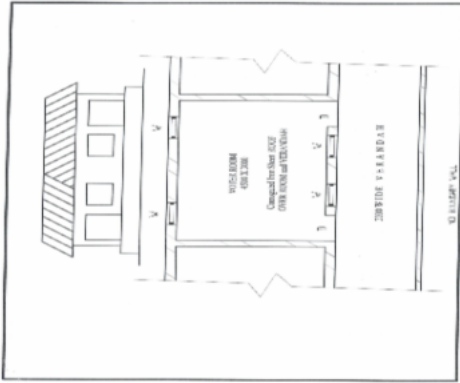

নির্বাচক নিবন্ধন আধিকারিকের স্বাক্ষর

Nazri Naksha

Google Map View

Polling Station Building Front View

Polling Station Front View

Cad View

Key MAP View

1 নাম : গোপাল পাত্র পিতার নাম: শ্রীকান্ত পাত্র বাড়ির নং : n0295 বয়স : 47 লিঙ্গ : পুরুষ	GWV2685907 ফটো উপলব্ধ	2 নাম : অক্ষয় পাত্র পিতার নাম: গোপাল পাত্র বাড়ির নং : এন0295 বয়স : 23 লিঙ্গ : পুরুষ	RGN2926392 ফটো উপলব্ধ	3 নাম : শিপ্রা (ঘোড়াই) মল্লিক স্বামীর নাম: গোপাল চন্দ্র ঘোড়াই বাড়ির নং : n0166 বয়স : 42 লিঙ্গ : মহিলা	RGN0915611 ফটো উপলব্ধ
4 নাম : কম্পনা কোলা স্বামীর নাম: নারায়ন চন্দ্র কোলা বাড়ির নং : n0078 বয়স : 73 লিঙ্গ : মহিলা	RGN2520914 ফটো উপলব্ধ	5 নাম : অমিয় গুছাইত পিতার নাম: সতীশ চন্দ্র গুছাইত বাড়ির নং : n0008 বয়স : 47 লিঙ্গ : পুরুষ	GWV1564350 ফটো উপলব্ধ	6 নাম : সুবীর কুমার গুছাইত পিতার নাম: সতীশ চন্দ্র গুছাইত বাড়ির নং : n0320 বয়স : 61 লিঙ্গ : পুরুষ	RGN2153922 ফটো উপলব্ধ
7 নাম : নমিতা গুছাইত স্বামীর নাম: তাপস গুছাইত বাড়ির নং : n0120 বয়স : 50 লিঙ্গ : মহিলা	GWV2400257 ফটো উপলব্ধ	8 নাম : রীতা গুছাইত স্বামীর নাম: অমিয় গুছাইত বাড়ির নং : n0008 বয়স : 41 লিঙ্গ : মহিলা	GWV2157923 ফটো উপলব্ধ	9 নাম : অনিরুদ্ধ গুছাইত পিতার নাম: শিশির গুছাইত বাড়ির নং : n0007 বয়স : 38 লিঙ্গ : পুরুষ	RGN0915082 ফটো উপলব্ধ
10 নাম : কাবেরী গুছাইত স্বামীর নাম: শিশির গুছাইত বাড়ির নং : n0007 বয়স : 67 লিঙ্গ : মহিলা	WB/29/200/471223 ফটো উপলব্ধ	11 নাম : তাপস গুছাইত পিতার নাম: রেবতী রমন গুছাইত বাড়ির নং : n0120 বয়স : 53 লিঙ্গ : পুরুষ	GWV1567189 ফটো উপলব্ধ	12 নাম : অর্চনা গুছাইত স্বামীর নাম: সুবীর গুছাইত বাড়ির নং : n0316 বয়স : 55 লিঙ্গ : মহিলা	WB/32/215/105431 ফটো উপলব্ধ
13 নাম : রমেশ গুছাইত পিতার নাম: তাপস গুছাইত বাড়ির নং : এন0120 বয়স : 26 লিঙ্গ : পুরুষ	RGN2241057 ফটো উপলব্ধ	14 নাম : উষা গুড্ডা গায়েন স্বামীর নাম: মৃত্যুঞ্জয় গায়েন বাড়ির নং : এন0196 বয়স : 33 লিঙ্গ : মহিলা	XZA1625052 ফটো উপলব্ধ	15 নাম : পাপিয়া জানা(গাঁতাইত) স্বামীর নাম: শ্রীমন্ত গাঁতাইত বাড়ির নং : n0080 বয়স : 29 লিঙ্গ : মহিলা	RGN2055390 ফটো উপলব্ধ
16 নাম : শ্রীমন্ত গাঁতাইত পিতার নাম: হরিপদ গাঁতাইত বাড়ির নং : n0080 বয়স : 43 লিঙ্গ : পুরুষ	GWV2488963 ফটো উপলব্ধ	17 নাম : নীললোহিত গায়েন পিতার নাম: সুকুমার গায়েন বাড়ির নং : n0059 বয়স : 30 লিঙ্গ : পুরুষ	RGN1956291 ফটো উপলব্ধ	18 নাম : শেফালি গায়েন স্বামীর নাম: সুকুমার গায়েন বাড়ির নং : n0059 বয়স : 55 লিঙ্গ : মহিলা	WB/29/200/471060 ফটো উপলব্ধ
19 নাম : সুকুমার গায়েন পিতার নাম: হরেকৃষ্ণ গায়েন বাড়ির নং : n0059 বয়স : 65 লিঙ্গ : পুরুষ	WB/29/200/471050 ফটো উপলব্ধ	20 নাম : মুকুলিকা গায়েন স্বামীর নাম: হরেকৃষ্ণ গায়েন বাড়ির নং : n0059 বয়স : 99 লিঙ্গ : মহিলা	WB/29/200/471024 ফটো উপলব্ধ	21 নাম : কবিতা গায়েন স্বামীর নাম: কমলেশ গায়েন বাড়ির নং : n0022 বয়স : 45 লিঙ্গ : মহিলা	GWV1565852 ফটো উপলব্ধ
22 নাম : কমলেশ গায়েন পিতার নাম: অমল গায়েন বাড়ির নং : n0022 বয়স : 55 লিঙ্গ : পুরুষ	RGN2299063 ফটো উপলব্ধ	23 নাম : শিখা গায়েন স্বামীর নাম: ত্রিনেশ গায়েন বাড়ির নং : n0022 বয়স : 55 লিঙ্গ : মহিলা	GWV1365535 ফটো উপলব্ধ	24 নাম : শিপ্রা গায়েন স্বামীর নাম: তাপস গায়েন বাড়ির নং : n0022 বয়স : 58 লিঙ্গ : মহিলা	WB/29/200/471661 ফটো উপলব্ধ
25 নাম : তাপস গায়েন পিতার নাম: অমল গায়েন বাড়ির নং : n0022 বয়স : 66 লিঙ্গ : পুরুষ	WB/29/200/471030 ফটো উপলব্ধ	26 নাম : নন্দরানী গায়েন স্বামীর নাম: অমল গায়েন বাড়ির নং : n0022 বয়স : 83 লিঙ্গ : মহিলা	WB/29/200/471660 ফটো উপলব্ধ	27 নাম : পায়েল গায়েন পিতার নাম: কমলেশ গায়েন বাড়ির নং : এন0022 বয়স : 24 লিঙ্গ : মহিলা	RGN2630390 ফটো উপলব্ধ
28 নাম : ত্রিনেশ গায়েন পিতার নাম: অমল গায়েন বাড়ির নং : n0022 বয়স : 61 লিঙ্গ : পুরুষ	GWV1365527 ফটো উপলব্ধ	29 নাম : পাপিয়া গায়েন পিতার নাম: তাপস গায়েন বাড়ির নং : n0022 বয়স : 29 লিঙ্গ : মহিলা	RGN2055291 ফটো উপলব্ধ	30 নাম : দেবব্রত গায়েন পিতার নাম: তুনেশ কুমার গায়েন বাড়ির নং : n0022 বয়স : 27 লিঙ্গ : পুরুষ	RGN2214104 ফটো উপলব্ধ