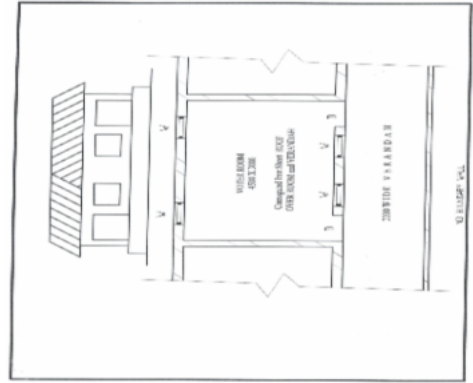

নির্বাচক নিবন্ধন আধিকারিকের স্বাক্ষর

Nazri Naksha

Google Map View

Polling Station Building Front View

Polling Station Front View

Cad View

Key MAP View

1 নাম : গোপাল পাত্র পিতার নাম: শ্রীকান্ত পাত্র বাড়ির নং : n0295 বয়স : 47 লিঙ্গ : পুরুষ	GWV2685907 ফটো উপলব্ধ	2 নাম : অক্ষয় পাত্র পিতার নাম: গোপাল পাত্র বাড়ির নং : এন0295 বয়স : 23 লিঙ্গ : পুরুষ	RGN2926392 ফটো উপলব্ধ	3 নাম : শিপ্রা (ঘোড়াই) মল্লিক স্বামীর নাম: গোপাল চন্দ্র ঘোড়াই বাড়ির নং : n0166 বয়স : 42 লিঙ্গ : মহিলা	RGN0915611 ফটো উপলব্ধ
4 নাম : কম্পনা কোলা স্বামীর নাম: নারায়ন চন্দ্র কোলা বাড়ির নং : n0078 বয়স : 73 লিঙ্গ : মহিলা	RGN2520914 ফটো উপলব্ধ	5 নাম : অমিয় গুছাইত পিতার নাম: সতীশ চন্দ্র গুছাইত বাড়ির নং : n0008 বয়স : 47 লিঙ্গ : পুরুষ	GWV1564350 ফটো উপলব্ধ	6 নাম : সুবীর কুমার গুছাইত পিতার নাম: সতীশ চন্দ্র গুছাইত বাড়ির নং : n0320 বয়স : 61 লিঙ্গ : পুরুষ	RGN2153922 ফটো উপলব্ধ
7 নাম : নমিতা গুছাইত স্বামীর নাম: তাপস গুছাইত বাড়ির নং : n0120 বয়স : 50 লিঙ্গ : মহিলা	GWV2400257 ফটো উপলব্ধ	8 নাম : রীতা গুছাইত স্বামীর নাম: অমিয় গুছাইত বাড়ির নং : n0008 বয়স : 41 লিঙ্গ : মহিলা	GWV2157923 ফটো উপলব্ধ	9 নাম : অনিরুদ্ধ গুছাইত পিতার নাম: শিশির গুছাইত বাড়ির নং : n0007 বয়স : 38 লিঙ্গ : পুরুষ	RGN0915082 ফটো উপলব্ধ
10 নাম : কাবেরী গুছাইত স্বামীর নাম: শিশির গুছাইত বাড়ির নং : n0007 বয়স : 67 লিঙ্গ : মহিলা	WB/29/200/471223 ফটো উপলব্ধ	11 নাম : তাপস গুছাইত পিতার নাম: রেবতী রমন গুছাইত বাড়ির নং : n0120 বয়স : 53 লিঙ্গ : পুরুষ	GWV1567189 ফটো উপলব্ধ	12 নাম : অর্চনা গুছাইত স্বামীর নাম: সুবীর গুছাইত বাড়ির নং : n0316 বয়স : 55 লিঙ্গ : মহিলা	WB/32/215/105431 ফটো উপলব্ধ
13 নাম : রমেশ গুছাইত পিতার নাম: তাপস গুছাইত বাড়ির নং : এন0120 বয়স : 26 লিঙ্গ : পুরুষ	RGN2241057 ফটো উপলব্ধ	14 নাম : উষা গুড্ডা গায়েন স্বামীর নাম: মৃত্যুঞ্জয় গায়েন বাড়ির নং : এন0196 বয়স : 33 লিঙ্গ : মহিলা	XZA1625052 ফটো উপলব্ধ	15 নাম : পাপিয়া জানা(গাঁতাইত) স্বামীর নাম: শ্রীমন্ত গাঁতাইত বাড়ির নং : n0080 বয়স : 29 লিঙ্গ : মহিলা	RGN2055390 ফটো উপলব্ধ
16 নাম : শ্রীমন্ত গাঁতাইত পিতার নাম: হরিপদ গাঁতাইত বাড়ির নং : n0080 বয়স : 43 লিঙ্গ : পুরুষ	GWV2488963 ফটো উপলব্ধ	17 নাম : নীললোহিত গায়েন পিতার নাম: সুকুমার গায়েন বাড়ির নং : n0059 বয়স : 30 লিঙ্গ : পুরুষ	RGN1956291 ফটো উপলব্ধ	18 নাম : শেফালি গায়েন স্বামীর নাম: সুকুমার গায়েন বাড়ির নং : n0059 বয়স : 55 লিঙ্গ : মহিলা	WB/29/200/471060 ফটো উপলব্ধ
19 নাম : সুকুমার গায়েন পিতার নাম: হরেকৃষ্ণ গায়েন বাড়ির নং : n0059 বয়স : 65 লিঙ্গ : পুরুষ	WB/29/200/471050 ফটো উপলব্ধ	20 নাম : মুকুলিকা গায়েন স্বামীর নাম: হরেকৃষ্ণ গায়েন বাড়ির নং : n0059 বয়স : 99 লিঙ্গ : মহিলা	WB/29/200/471024 ফটো উপলব্ধ	21 নাম : কবিতা গায়েন স্বামীর নাম: কমলেশ গায়েন বাড়ির নং : n0022 বয়স : 45 লিঙ্গ : মহিলা	GWV1565852 ফটো উপলব্ধ
22 নাম : কমলেশ গায়েন পিতার নাম: অমল গায়েন বাড়ির নং : n0022 বয়স : 55 লিঙ্গ : পুরুষ	RGN2299063 ফটো উপলব্ধ	23 নাম : শিখা গায়েন স্বামীর নাম: ত্রিনেশ গায়েন বাড়ির নং : n0022 বয়স : 55 লিঙ্গ : মহিলা	GWV1365535 ফটো উপলব্ধ	24 নাম : শিপ্রা গায়েন স্বামীর নাম: তাপস গায়েন বাড়ির নং : n0022 বয়স : 58 লিঙ্গ : মহিলা	WB/29/200/471661 ফটো উপলব্ধ
25 নাম : তাপস গায়েন পিতার নাম: অমল গায়েন বাড়ির নং : n0022 বয়স : 66 লিঙ্গ : পুরুষ	WB/29/200/471030 ফটো উপলব্ধ	26 নাম : নন্দরানী গায়েন স্বামীর নাম: অমল গায়েন বাড়ির নং : n0022 বয়স : 83 লিঙ্গ : মহিলা	WB/29/200/471660 ফটো উপলব্ধ	27 নাম : পায়েল গায়েন পিতার নাম: কমলেশ গায়েন বাড়ির নং : এন0022 বয়স : 24 লিঙ্গ : মহিলা	RGN2630390 ফটো উপলব্ধ
28 নাম : ত্রিনেশ গায়েন পিতার নাম: অমল গায়েন বাড়ির নং : n0022 বয়স : 61 লিঙ্গ : পুরুষ	GWV1365527 ফটো উপলব্ধ	29 নাম : পাপিয়া গায়েন পিতার নাম: তাপস গায়েন বাড়ির নং : n0022 বয়স : 29 লিঙ্গ : মহিলা	RGN2055291 ফটো উপলব্ধ	30 নাম : দেবব্রত গায়েন পিতার নাম: তুনেশ কুমার গায়েন বাড়ির নং : n0022 বয়স : 27 লিঙ্গ : পুরুষ	RGN2214104 ফটো উপলব্ধ