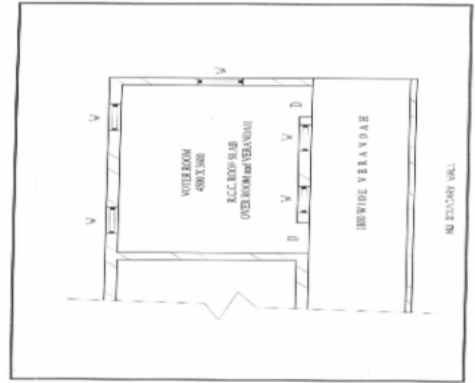

নির্বাচক নিবন্ধন আধিকারিকের স্বাক্ষর

Nazri Naksha

Google Map View

Polling Station Building Front View

Polling Station Front View

Cad View

Key MAP View

1 নাম : চন্দনা আদক (জানা) স্বামীর নাম: অলোক কুমার জানা বাড়ির নং : n0109 বয়স : 49 লিঙ্গ : মহিলা	GWV1404201 ফটো উপলব্ধ	2 নাম : অনামিকা দাঁ (কায়েত) স্বামীর নাম: শংকর কায়েত বাড়ির নং : n0019 বয়স : 48 লিঙ্গ : মহিলা	GWV2676583 ফটো উপলব্ধ	3 নাম : শংকর কায়ে পিতার নাম: ভুধন কায়ে বাড়ির নং : n0019 বয়স : 61 লিঙ্গ : পুরুষ	WB/29/200/474459 ফটো উপলব্ধ
4 নাম : কিশোর কায়েৎ পিতার নাম: ভুধন কায়েৎ বাড়ির নং : n0019 বয়স : 58 লিঙ্গ : পুরুষ	WB/29/200/474346 ফটো উপলব্ধ	5 নাম : প্রতিমা কায়েৎ স্বামীর নাম: গোউর কায়েৎ বাড়ির নং : n0019 বয়স : 59 লিঙ্গ : মহিলা	WB/29/200/474263 ফটো উপলব্ধ	6 নাম : অঞ্জলী মানিক (কায়েত) স্বামীর নাম: কিশোর কায়েত বাড়ির নং : n0019 বয়স : 42 লিঙ্গ : মহিলা	GWV2603447 ফটো উপলব্ধ
7 নাম : অভিরূপ কায়েত পিতার নাম: শংকর কায়েত বাড়ির নং : এন0019 বয়স : 22 লিঙ্গ : পুরুষ	RGN2912327 ফটো উপলব্ধ	8 নাম : শুভঙ্কর কায়েত পিতার নাম: কিশোর কায়েত বাড়ির নং : এন0019 বয়স : 22 লিঙ্গ : পুরুষ	RGN2912269 ফটো উপলব্ধ	9 নাম : অনিমা ঘড়া স্বামীর নাম: শ্যামল ঘড়া বাড়ির নং : n0003 বয়স : 56 লিঙ্গ : মহিলা	WB/29/200/474264 ফটো উপলব্ধ
10 নাম : শ্যামল ঘড়া পিতার নাম: পঞ্চানন ঘড়া বাড়ির নং : n0003 বয়স : 59 লিঙ্গ : পুরুষ	WB/29/200/474266 ফটো উপলব্ধ	11 নাম : উষা রানী ঘড়া স্বামীর নাম: অমল ঘড়া বাড়ির নং : n0002 বয়স : 47 লিঙ্গ : মহিলা	GWV1362706 ফটো উপলব্ধ	12 নাম : অমল ঘড়া পিতার নাম: পঞ্চানন ঘড়া বাড়ির নং : n0002 বয়স : 43 লিঙ্গ : পুরুষ	RGN0926139 ফটো উপলব্ধ
13 নাম : সুজাতা জানা(ঘড়া) স্বামীর নাম: সেন্দু ঘড়া বাড়ির নং : n0001 বয়স : 31 লিঙ্গ : মহিলা	RGN1863844 ফটো উপলব্ধ	14 নাম : সেন্দু ঘড়া পিতার নাম: বিমল ঘড়া বাড়ির নং : n0001 বয়স : 35 লিঙ্গ : পুরুষ	RGN1458744 ফটো উপলব্ধ	15 নাম : বিমল ঘড়া পিতার নাম: পঞ্চানন ঘড়া বাড়ির নং : n0001 বয়স : 68 লিঙ্গ : পুরুষ	WB/29/200/474332 ফটো উপলব্ধ
16 নাম : পূর্ণিমা ঘড়া স্বামীর নাম: বিমল ঘড়া বাড়ির নং : n0001 বয়স : 63 লিঙ্গ : মহিলা	WB/29/200/474409 ফটো উপলব্ধ	17 নাম : কালিপদ ঘড়া পিতার নাম: বিমল ঘড়া বাড়ির নং : n0001 বয়স : 41 লিঙ্গ : পুরুষ	RGN0926162 ফটো উপলব্ধ	18 নাম : সংগীতা সামন্ত(ঘড়া) স্বামীর নাম: কালিপদ ঘড়া বাড়ির নং : n0001 বয়স : 33 লিঙ্গ : মহিলা	RGN1748698 ফটো উপলব্ধ
19 নাম : অভিজিৎ ঘড়া পিতার নাম: অমল ঘড়া বাড়ির নং : n0002 বয়স : 27 লিঙ্গ : পুরুষ	RGN2173805 ফটো উপলব্ধ	20 নাম : মৈত্রী জানা পিতার নাম: মদন জানা বাড়ির নং : N0066 বয়স : 27 লিঙ্গ : মহিলা	RGN2173888 ফটো উপলব্ধ	21 নাম : চন্দন জানা পিতার নাম: শক্তিপদ জানা বাড়ির নং : N0062 বয়স : 28 লিঙ্গ : পুরুষ	RGN2133775 ফটো উপলব্ধ
22 নাম : সঞ্জীব কুমার জানা পিতার নাম: বিশ্বনাথ জানা বাড়ির নং : n0070 বয়স : 49 লিঙ্গ : পুরুষ	GWV1564640 ফটো উপলব্ধ	23 নাম : বাচস্পতি জানা পিতার নাম: ভুধন জানা বাড়ির নং : n0064 বয়স : 73 লিঙ্গ : পুরুষ	WB/29/200/474052 ফটো উপলব্ধ	24 নাম : সুদেব জানা পিতার নাম: স্বদেশ জানা বাড়ির নং : n0063 বয়স : 44 লিঙ্গ : পুরুষ	GWV2603439 ফটো উপলব্ধ
25 নাম : নীলিমা মাজী(জানা) স্বামীর নাম: সুদেব জানা বাড়ির নং : n0062 বয়স : 32 লিঙ্গ : মহিলা	RGN1863828 ফটো উপলব্ধ	26 নাম : কম্পনা জানা স্বামীর নাম: শক্তি পদ জানা বাড়ির নং : n0062 বয়স : 59 লিঙ্গ : মহিলা	WB/29/200/474265 ফটো উপলব্ধ	27 নাম : শিল্পা জানা পিতার নাম: শক্তিপদ জানা বাড়ির নং : n0062 বয়স : 32 লিঙ্গ : মহিলা	RGN1748730 ফটো উপলব্ধ
28 নাম : শক্তিপদ জানা পিতার নাম: প্রবোধ চন্দ্র জানা বাড়ির নং : n0062 বয়স : 68 লিঙ্গ : পুরুষ	RGN2872745 ফটো উপলব্ধ	29 নাম : সঞ্জীব কুমার জানা পিতার নাম: কালিপদ জানা বাড়ির নং : n0061 বয়স : 48 লিঙ্গ : পুরুষ	RGN1565274 ফটো উপলব্ধ	30 নাম : রাজীব কুমার জানা পিতার নাম: কালিপদ জানা বাড়ির নং : n0061 বয়স : 52 লিঙ্গ : পুরুষ	GWV2676617 ফটো উপলব্ধ