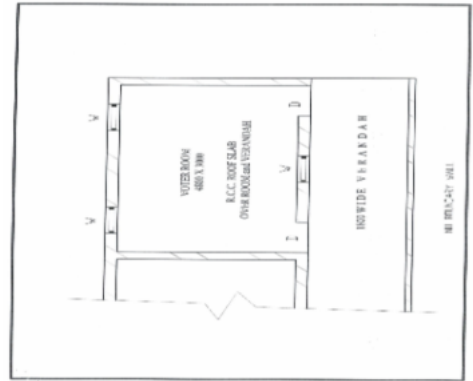

নির্বাচক নিবন্ধন আধিকারিকের স্বাক্ষর

Nazri Naksha

Google Map View

Polling Station Building Front View

Polling Station Front View

Cad View

Key MAP View

1	WB/29/200/480549	নাম : কৃষ্ণপ্রসাদ অধিকারী পিতার নাম: বিষ্ণুদাস অধিকারী বাড়ির নং : n0002 বয়স : 61 লিঙ্গ : পুরুষ	ফটো উপলব্ধ	2	WB/29/200/480489	নাম : সরস্বতী অধিকারী স্বামীর নাম: কৃষ্ণপ্রসাদ অধিকারী বাড়ির নং : n0002 বয়স : 59 লিঙ্গ : মহিলা	ফটো উপলব্ধ	3	WB/29/200/480357	নাম : রবীন্দ্রনাথ অধিকারী পিতার নাম: বিহারী অধিকারী বাড়ির নং : n0003 বয়স : 73 লিঙ্গ : পুরুষ	ফটো উপলব্ধ
4	WB/29/200/480359	নাম : কম্পনা অধিকারী স্বামীর নাম: সুদর্শন অধিকারী বাড়ির নং : n0003 বয়স : 59 লিঙ্গ : মহিলা	ফটো উপলব্ধ	5	GWV2677045	নাম : জন্মোজয় অধিকারী পিতার নাম: সুদর্শন অধিকারী বাড়ির নং : n0003 বয়স : 38 লিঙ্গ : পুরুষ	ফটো উপলব্ধ	6	RGN1322031	নাম : অনিতা অধিকারী স্বামীর নাম: জন্মোজয় অধিকারী বাড়ির নং : n0003 বয়স : 38 লিঙ্গ : মহিলা	ফটো উপলব্ধ
7	RGN1749290	নাম : সঞ্জয় অধিকারী পিতার নাম: বিষ্ণুদাস অধিকারী বাড়ির নং : n0003 বয়স : 33 লিঙ্গ : পুরুষ	ফটো উপলব্ধ	8	WB/29/200/480358	নাম : তুলসী রানী অধিকারী স্বামীর নাম: রবীন্দ্র নাথ অধিকারী বাড়ির নং : n0227 বয়স : 64 লিঙ্গ : মহিলা	ফটো উপলব্ধ	9	GWV2404549	নাম : শুভেন্দু মণ্ডল পিতার নাম: বিশ্বনাথ মণ্ডল বাড়ির নং : n0227 বয়স : 41 লিঙ্গ : পুরুষ	ফটো উপলব্ধ
10	UPM1541648	নাম : শীলা রানী দাস অধিকারী অধিকারী স্বামীর নাম: সঞ্জয় অধিকারী বাড়ির নং : এন0003 বয়স : 33 লিঙ্গ : মহিলা	ফটো উপলব্ধ	11	RGN2525624	নাম : সুমন অধিকারী পিতার নাম: কৃষ্ণ প্রসাদ অধিকারী বাড়ির নং : n0002 বয়স : 25 লিঙ্গ : পুরুষ	ফটো উপলব্ধ	12	RGN2082998	নাম : অমর অধিকারী পিতার নাম: কৃষ্ণ প্রসাদ অধিকারী বাড়ির নং : n0002 বয়স : 29 লিঙ্গ : পুরুষ	ফটো উপলব্ধ
13	RGN2869576	নাম : সুদর্শন অধিকারী পিতার নাম: বিহারী অধিকারী বাড়ির নং : n0003 বয়স : 66 লিঙ্গ : পুরুষ	ফটো উপলব্ধ	14	RGN2154722	নাম : অঞ্জলী আদক(মাইতি) স্বামীর নাম: তনয় মাইতি বাড়ির নং : n0234 বয়স : 30 লিঙ্গ : মহিলা	ফটো উপলব্ধ	15	RGN2055952	নাম : শান্তনু উথাসিনী পিতার নাম: হেমন্ত উথাসিনী বাড়ির নং : n0006 বয়স : 29 লিঙ্গ : পুরুষ	ফটো উপলব্ধ
16	WB/29/200/480114	নাম : প্রশান্ত উথাসিনী পিতার নাম: রামপদ উথাসিনী বাড়ির নং : n0006 বয়স : 58 লিঙ্গ : পুরুষ	ফটো উপলব্ধ	17	GWV2159374	নাম : মাধবীলতা উথাসিনী স্বামীর নাম: প্রশান্ত উথাসিনী বাড়ির নং : n0006 বয়স : 55 লিঙ্গ : মহিলা	ফটো উপলব্ধ	18	WB/29/200/480434	নাম : হেমন্ত উথাসিনী পিতার নাম: রামপদ উথাসিনী বাড়ির নং : n0006 বয়স : 54 লিঙ্গ : পুরুষ	ফটো উপলব্ধ
19	WB/29/200/480427	নাম : গীতা উথাসিনী স্বামীর নাম: হেমন্ত উথাসিনী বাড়ির নং : n0006 বয়স : 57 লিঙ্গ : মহিলা	ফটো উপলব্ধ	20	RGN2086197	নাম : কৃষ্ণেন্দু উথাসিনী পিতার নাম: প্রশান্ত উথাসিনী বাড়ির নং : n0230 বয়স : 29 লিঙ্গ : পুরুষ	ফটো উপলব্ধ	21	RGN2056117	নাম : দেবশীষ ঘড়া পিতার নাম: জয়ন্ত ঘড়া বাড়ির নং : n0209 বয়স : 29 লিঙ্গ : পুরুষ	ফটো উপলব্ধ
22	WB/29/200/480455	নাম : রেবতী রানী ঘড়া স্বামীর নাম: রবীন্দ্রনাথ ঘড়া বাড়ির নং : n0208 বয়স : 59 লিঙ্গ : মহিলা	ফটো উপলব্ধ	23	RGN2632610	নাম : অনিমা ঘড়া পিতার নাম: বাদল চন্দ্র ঘড়া বাড়ির নং : এন0210 বয়স : 25 লিঙ্গ : মহিলা	ফটো উপলব্ধ	24	RGN0932889	নাম : নারায়ন ঘড়া পিতার নাম: রবীন্দ্রনাথ ঘড়া বাড়ির নং : n0208 বয়স : 37 লিঙ্গ : পুরুষ	ফটো উপলব্ধ
25	GWV0924894	নাম : রবীন্দ্র নাথ ঘড়া পিতার নাম: হেমচাঁদ ঘড়া বাড়ির নং : n0208 বয়স : 64 লিঙ্গ : পুরুষ	ফটো উপলব্ধ	26	RGN2285807	নাম : মিতালী মাজী ঘড়া স্বামীর নাম: অলক ঘড়া বাড়ির নং : এন0210 বয়স : 26 লিঙ্গ : মহিলা	ফটো উপলব্ধ	27	RGN1957638	নাম : উৎপল ঘড়া পিতার নাম: রবীন্দ্র নাথ ঘড়া বাড়ির নং : এন0208 বয়স : 30 লিঙ্গ : পুরুষ	ফটো উপলব্ধ
28	RGN1565704	নাম : ভবতোষ ঘড়া পিতার নাম: রবীন্দ্র নাথ ঘড়া বাড়ির নং : এন0208 বয়স : 33 লিঙ্গ : পুরুষ	ফটো উপলব্ধ	29	WB/29/200/480456	নাম : গীতারানী ঘড়া স্বামীর নাম: জয়ন্ত কুমার ঘড়া বাড়ির নং : n0209 বয়স : 50 লিঙ্গ : মহিলা	ফটো উপলব্ধ	30	RGN1633783	নাম : প্রসেনজিৎ ঘড়া পিতার নাম: জয়ন্ত ঘড়া বাড়ির নং : n0209 বয়স : 38 লিঙ্গ : পুরুষ	ফটো উপলব্ধ