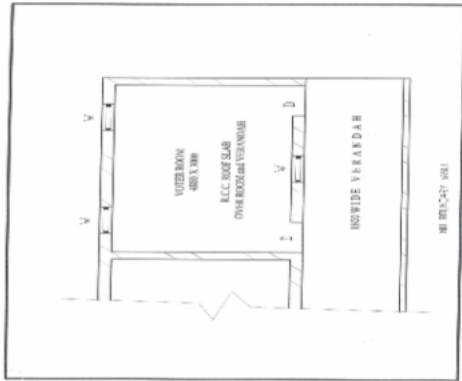

নির্বাচক নিবন্ধন আধিকারিকের স্বাক্ষর

Nazri Naksha

Google Map View

Polling Station Building Front View

Polling Station Front View

Cad View

Key MAP View

1	WB/29/200/480549	নাম : কৃষ্ণপ্রসাদ অধিকারী পিতার নাম: বিষ্ণুদাস অধিকারী বাড়ির নং : n0002 বয়স : 61 লিঙ্গ : পুরুষ	ফটো উপলব্ধ	2	WB/29/200/480489	নাম : সরস্বতী অধিকারী স্বামীর নাম: কৃষ্ণপ্রসাদ অধিকারী বাড়ির নং : n0002 বয়স : 59 লিঙ্গ : মহিলা	ফটো উপলব্ধ	3	WB/29/200/480357	নাম : রবীন্দ্রনাথ অধিকারী পিতার নাম: বিহারী অধিকারী বাড়ির নং : n0003 বয়স : 73 লিঙ্গ : পুরুষ	ফটো উপলব্ধ
4	WB/29/200/480359	নাম : কম্পনা অধিকারী স্বামীর নাম: সুদর্শন অধিকারী বাড়ির নং : n0003 বয়স : 59 লিঙ্গ : মহিলা	ফটো উপলব্ধ	5	GWV2677045	নাম : জন্মোজয় অধিকারী পিতার নাম: সুদর্শন অধিকারী বাড়ির নং : n0003 বয়স : 38 লিঙ্গ : পুরুষ	ফটো উপলব্ধ	6	RGN1322031	নাম : অনিতা অধিকারী স্বামীর নাম: জন্মোজয় অধিকারী বাড়ির নং : n0003 বয়স : 38 লিঙ্গ : মহিলা	ফটো উপলব্ধ
7	RGN1749290	নাম : সঞ্জয় অধিকারী পিতার নাম: বিষ্ণুদাস অধিকারী বাড়ির নং : n0003 বয়স : 33 লিঙ্গ : পুরুষ	ফটো উপলব্ধ	8	WB/29/200/480358	নাম : তুলসী রানী অধিকারী স্বামীর নাম: রবীন্দ্র নাথ অধিকারী বাড়ির নং : n0227 বয়স : 64 লিঙ্গ : মহিলা	ফটো উপলব্ধ	9	GWV2404549	নাম : শুভেন্দু মণ্ডল পিতার নাম: বিশ্বনাথ মণ্ডল বাড়ির নং : n0227 বয়স : 41 লিঙ্গ : পুরুষ	ফটো উপলব্ধ
10	UPM1541648	নাম : শীলা রানী দাস অধিকারী অধিকারী স্বামীর নাম: সঞ্জয় অধিকারী বাড়ির নং : এন0003 বয়স : 33 লিঙ্গ : মহিলা	ফটো উপলব্ধ	11	RGN2525624	নাম : সুমন অধিকারী পিতার নাম: কৃষ্ণ প্রসাদ অধিকারী বাড়ির নং : n0002 বয়স : 25 লিঙ্গ : পুরুষ	ফটো উপলব্ধ	12	RGN2082998	নাম : অমর অধিকারী পিতার নাম: কৃষ্ণ প্রসাদ অধিকারী বাড়ির নং : n0002 বয়স : 29 লিঙ্গ : পুরুষ	ফটো উপলব্ধ
13	RGN2869576	নাম : সুদর্শন অধিকারী পিতার নাম: বিহারী অধিকারী বাড়ির নং : n0003 বয়স : 66 লিঙ্গ : পুরুষ	ফটো উপলব্ধ	14	RGN2154722	নাম : অঞ্জলী আদক(মাইতি) স্বামীর নাম: তনয় মাইতি বাড়ির নং : n0234 বয়স : 30 লিঙ্গ : মহিলা	ফটো উপলব্ধ	15	RGN2055952	নাম : শান্তনু উথাসিনী পিতার নাম: হেমন্ত উথাসিনী বাড়ির নং : n0006 বয়স : 29 লিঙ্গ : পুরুষ	ফটো উপলব্ধ
16	WB/29/200/480114	নাম : প্রশান্ত উথাসিনী পিতার নাম: রামপদ উথাসিনী বাড়ির নং : n0006 বয়স : 58 লিঙ্গ : পুরুষ	ফটো উপলব্ধ	17	GWV2159374	নাম : মাধবীলতা উথাসিনী স্বামীর নাম: প্রশান্ত উথাসিনী বাড়ির নং : n0006 বয়স : 55 লিঙ্গ : মহিলা	ফটো উপলব্ধ	18	WB/29/200/480434	নাম : হেমন্ত উথাসিনী পিতার নাম: রামপদ উথাসিনী বাড়ির নং : n0006 বয়স : 54 লিঙ্গ : পুরুষ	ফটো উপলব্ধ
19	WB/29/200/480427	নাম : গীতা উথাসিনী স্বামীর নাম: হেমন্ত উথাসিনী বাড়ির নং : n0006 বয়স : 57 লিঙ্গ : মহিলা	ফটো উপলব্ধ	20	RGN2086197	নাম : কৃষ্ণেন্দু উথাসিনী পিতার নাম: প্রশান্ত উথাসিনী বাড়ির নং : n0230 বয়স : 29 লিঙ্গ : পুরুষ	ফটো উপলব্ধ	21	RGN2056117	নাম : দেবশীষ ঘড়া পিতার নাম: জয়ন্ত ঘড়া বাড়ির নং : n0209 বয়স : 29 লিঙ্গ : পুরুষ	ফটো উপলব্ধ
22	WB/29/200/480455	নাম : রেবতী রানী ঘড়া স্বামীর নাম: রবীন্দ্রনাথ ঘড়া বাড়ির নং : n0208 বয়স : 59 লিঙ্গ : মহিলা	ফটো উপলব্ধ	23	RGN2632610	নাম : অনিমা ঘড়া পিতার নাম: বাদল চন্দ্র ঘড়া বাড়ির নং : এন0210 বয়স : 25 লিঙ্গ : মহিলা	ফটো উপলব্ধ	24	RGN0932889	নাম : নারায়ন ঘড়া পিতার নাম: রবীন্দ্রনাথ ঘড়া বাড়ির নং : n0208 বয়স : 37 লিঙ্গ : পুরুষ	ফটো উপলব্ধ
25	GWV0924894	নাম : রবীন্দ্র নাথ ঘড়া পিতার নাম: হেমচাঁদ ঘড়া বাড়ির নং : n0208 বয়স : 64 লিঙ্গ : পুরুষ	ফটো উপলব্ধ	26	RGN2285807	নাম : মিতালী মাজী ঘড়া স্বামীর নাম: অলক ঘড়া বাড়ির নং : এন0210 বয়স : 26 লিঙ্গ : মহিলা	ফটো উপলব্ধ	27	RGN1957638	নাম : উৎপল ঘড়া পিতার নাম: রবীন্দ্র নাথ ঘড়া বাড়ির নং : এন0208 বয়স : 30 লিঙ্গ : পুরুষ	ফটো উপলব্ধ
28	RGN1565704	নাম : ভবতোষ ঘড়া পিতার নাম: রবীন্দ্র নাথ ঘড়া বাড়ির নং : এন0208 বয়স : 33 লিঙ্গ : পুরুষ	ফটো উপলব্ধ	29	WB/29/200/480456	নাম : গীতারানী ঘড়া স্বামীর নাম: জয়ন্ত কুমার ঘড়া বাড়ির নং : n0209 বয়স : 50 লিঙ্গ : মহিলা	ফটো উপলব্ধ	30	RGN1633783	নাম : প্রসেনজিৎ ঘড়া পিতার নাম: জয়ন্ত ঘড়া বাড়ির নং : n0209 বয়স : 38 লিঙ্গ : পুরুষ	ফটো উপলব্ধ