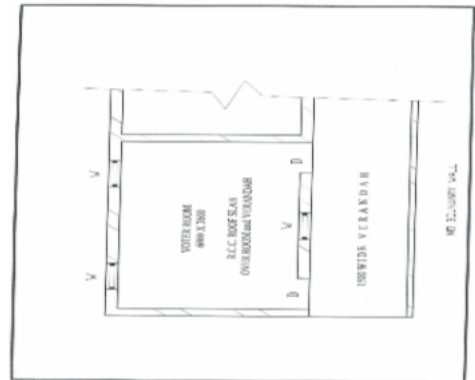

নির্বাচক নিবন্ধন আধিকারিকের স্বাক্ষর

Nazri Naksha

Google Map View

Polling Station Building Front View

Polling Station Front View

Cad View

Key MAP View

1 নাম : প্রীতম অধিকারী পিতার নাম: খগেন্দ্রনাথ অধিকারী বাড়ির নং : 22 বয়স : 22 লিঙ্গ : পুরুষ	RGN2782951 ফটো উপলব্ধ	2 নাম : অর্চনা অধিকারী স্বামীর নাম: খগেন্দ্রনাথ অধিকারী বাড়ির নং : n0139 বয়স : 45 লিঙ্গ : মহিলা	RGN2324887 ফটো উপলব্ধ	3 নাম : বিজয়কৃষ্ণ অধিকারী পিতার নাম: আশুতোষ অধিকারী বাড়ির নং : n0129 বয়স : 75 লিঙ্গ : পুরুষ	WB/29/199/345396 ফটো উপলব্ধ
4 নাম : শুভারানী অধিকারী স্বামীর নাম: বিজয়কৃষ্ণ অধিকারী বাড়ির নং : n0129 বয়স : 67 লিঙ্গ : মহিলা	WB/29/199/345149 ফটো উপলব্ধ	5 নাম : মিহির অধিকারী পিতার নাম: বিজয়কৃষ্ণ অধিকারী বাড়ির নং : n0129 বয়স : 47 লিঙ্গ : পুরুষ	LBT1377795 ফটো উপলব্ধ	6 নাম : কম্পনা অধিকারী স্বামীর নাম: মিহির অধিকারী বাড়ির নং : n0129 বয়স : 41 লিঙ্গ : মহিলা	LBT2185239 ফটো উপলব্ধ
7 নাম : মিরুণ অধিকারী পিতার নাম: বিজয়কৃষ্ণ অধিকারী বাড়ির নং : n0138 বয়স : 38 লিঙ্গ : পুরুষ	LBT2185312 ফটো উপলব্ধ	8 নাম : মালতী অধিকারী স্বামীর নাম: সনাতন অধিকারী বাড়ির নং : 180 বয়স : 82 লিঙ্গ : মহিলা	LBT2143550 ফটো উপলব্ধ	9 নাম : সুশান্ত অধিকারী পিতার নাম: হিমাংশু অধিকারী বাড়ির নং : n0138 বয়স : 56 লিঙ্গ : পুরুষ	WB/29/199/345426 ফটো উপলব্ধ
10 নাম : দিপালী অধিকারী স্বামীর নাম: সুশান্ত অধিকারী বাড়ির নং : n0138 বয়স : 49 লিঙ্গ : মহিলা	WB/29/199/345739 ফটো উপলব্ধ	11 নাম : প্রশান্ত অধিকারী পিতার নাম: হিমাংশু অধিকারী বাড়ির নং : n0138 বয়স : 52 লিঙ্গ : পুরুষ	LBT1159755 ফটো উপলব্ধ	12 নাম : জয়ন্ত কুমার অধিকারী পিতার নাম: হিমাংশু শেখর অধিকারী বাড়ির নং : n0138 বয়স : 48 লিঙ্গ : পুরুষ	LBT1378256 ফটো উপলব্ধ
13 নাম : সুশীলা অধিকারী স্বামীর নাম: অজিত অধিকারী বাড়ির নং : n0139 বয়স : 81 লিঙ্গ : মহিলা	RGN2323012 ফটো উপলব্ধ	14 নাম : খগেন্দ্রনাথ অধিকারী পিতার নাম: অজিত অধিকারী বাড়ির নং : n0139 বয়স : 58 লিঙ্গ : পুরুষ	RGN2324879 ফটো উপলব্ধ	15 নাম : স্বপন অধিকারী পিতার নাম: অজিত অধিকারী বাড়ির নং : n0139 বয়স : 54 লিঙ্গ : পুরুষ	WB/29/199/345191 ফটো উপলব্ধ
16 নাম : লক্ষীরানী দাস(অধিকারী) স্বামীর নাম: স্বপন অধিকারী বাড়ির নং : n0139 বয়স : 52 লিঙ্গ : মহিলা	RGN1798784 ফটো উপলব্ধ	17 নাম : প্রনয় অধিকারী পিতার নাম: খগেন্দ্রনাথ অধিকারী বাড়ির নং : n0139 বয়স : 30 লিঙ্গ : পুরুষ	RGN1911379 ফটো উপলব্ধ	18 নাম : তৃপ্তি সিংহ(অধিকারী) স্বামীর নাম: প্রশান্ত অধিকারী বাড়ির নং : n0138 বয়স : 48 লিঙ্গ : মহিলা	LBT1159581 ফটো উপলব্ধ
19 নাম : বর্না আদক স্বামীর নাম: অলোক আদক বাড়ির নং : N0158 বয়স : 33 লিঙ্গ : মহিলা	RGN2162782 ফটো উপলব্ধ	20 নাম : শিবানী ধাড়া (মন্ডল) স্বামীর নাম: তাপস কুমার মন্ডল বাড়ির নং : n0016 বয়স : 30 লিঙ্গ : মহিলা	RGN1964808 ফটো উপলব্ধ	21 নাম : ছায়ারানী কুইল্যা স্বামীর নাম: গোকুল কুইল্যা বাড়ির নং : n0016 বয়স : 62 লিঙ্গ : মহিলা	RGN2356343 ফটো উপলব্ধ
22 নাম : গজেন্দ্র নাথ কর পিতার নাম: গৌরহরি কর বাড়ির নং : n0136 বয়স : 48 লিঙ্গ : পুরুষ	LBT1160902 ফটো উপলব্ধ	23 নাম : মদনমোহন কর পিতার নাম: গৌর কর বাড়ির নং : n0136 বয়স : 64 লিঙ্গ : পুরুষ	WB/29/199/345438 ফটো উপলব্ধ	24 নাম : বিষ্ণুপদ কর পিতার নাম: গৌর কর বাড়ির নং : n0136 বয়স : 56 লিঙ্গ : পুরুষ	WB/29/199/345481 ফটো উপলব্ধ
25 নাম : কবিতা কর স্বামীর নাম: বিষ্ণুপদ কর বাড়ির নং : n0136 বয়স : 46 লিঙ্গ : মহিলা	LBT1160449 ফটো উপলব্ধ	26 নাম : মোহনচন্দ্র কর পিতার নাম: গৌর কর বাড়ির নং : n0136 বয়স : 54 লিঙ্গ : পুরুষ	WB/29/199/345215 ফটো উপলব্ধ	27 নাম : কাজল কর স্বামীর নাম: মদন মোহন কর বাড়ির নং : n0136 বয়স : 57 লিঙ্গ : মহিলা	WB/29/199/345725 ফটো উপলব্ধ
28 নাম : মধুমিতা কর স্বামীর নাম: গজেন্দ্র নাথ কর বাড়ির নং : n0136 বয়স : 38 লিঙ্গ : মহিলা	LBT1981679 ফটো উপলব্ধ	29 নাম : সঞ্জীব কর পিতার নাম: বিষ্ণুপদ কর বাড়ির নং : এন0136 বয়স : 27 লিঙ্গ : পুরুষ	RGN2232247 ফটো উপলব্ধ	30 নাম : সৌভিক কর পিতার নাম: মদন মোহন কর বাড়ির নং : এন0136 বয়স : 27 লিঙ্গ : পুরুষ	RGN2232189 ফটো উপলব্ধ