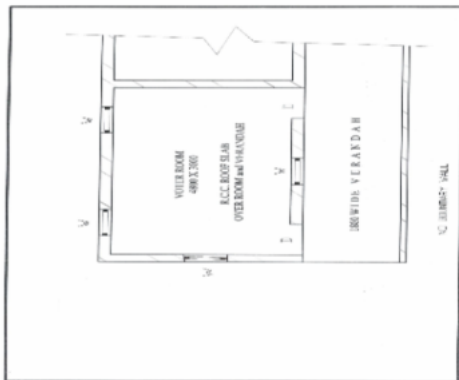

নির্বাচক নিবন্ধন আধিকারিকের স্বাক্ষর

Nazri Naksha

Google Map View

Polling Station Building Front View

Polling Station Front View

Cad View

Key MAP View

1 নাম : প্রীতম অধিকারী পিতার নাম: খগেন্দ্রনাথ অধিকারী বাড়ির নং : 22 বয়স : 22 লিঙ্গ : পুরুষ	RGN2782951 ফটো উপলব্ধ	2 নাম : অর্চনা অধিকারী স্বামীর নাম: খগেন্দ্রনাথ অধিকারী বাড়ির নং : n0139 বয়স : 45 লিঙ্গ : মহিলা	RGN2324887 ফটো উপলব্ধ	3 নাম : বিজয়কৃষ্ণ অধিকারী পিতার নাম: আশুতোষ অধিকারী বাড়ির নং : n0129 বয়স : 75 লিঙ্গ : পুরুষ	WB/29/199/345396 ফটো উপলব্ধ
4 নাম : শুভারানী অধিকারী স্বামীর নাম: বিজয়কৃষ্ণ অধিকারী বাড়ির নং : n0129 বয়স : 67 লিঙ্গ : মহিলা	WB/29/199/345149 ফটো উপলব্ধ	5 নাম : মিহির অধিকারী পিতার নাম: বিজয়কৃষ্ণ অধিকারী বাড়ির নং : n0129 বয়স : 47 লিঙ্গ : পুরুষ	LBT1377795 ফটো উপলব্ধ	6 নাম : কম্পনা অধিকারী স্বামীর নাম: মিহির অধিকারী বাড়ির নং : n0129 বয়স : 41 লিঙ্গ : মহিলা	LBT2185239 ফটো উপলব্ধ
7 নাম : মিরুণ অধিকারী পিতার নাম: বিজয়কৃষ্ণ অধিকারী বাড়ির নং : n0138 বয়স : 38 লিঙ্গ : পুরুষ	LBT2185312 ফটো উপলব্ধ	8 নাম : মালতী অধিকারী স্বামীর নাম: সনাতন অধিকারী বাড়ির নং : 180 বয়স : 82 লিঙ্গ : মহিলা	LBT2143550 ফটো উপলব্ধ	9 নাম : সুশান্ত অধিকারী পিতার নাম: হিমাংশু অধিকারী বাড়ির নং : n0138 বয়স : 56 লিঙ্গ : পুরুষ	WB/29/199/345426 ফটো উপলব্ধ
10 নাম : দিপালী অধিকারী স্বামীর নাম: সুশান্ত অধিকারী বাড়ির নং : n0138 বয়স : 49 লিঙ্গ : মহিলা	WB/29/199/345739 ফটো উপলব্ধ	11 নাম : প্রশান্ত অধিকারী পিতার নাম: হিমাংশু অধিকারী বাড়ির নং : n0138 বয়স : 52 লিঙ্গ : পুরুষ	LBT1159755 ফটো উপলব্ধ	12 নাম : জয়ন্ত কুমার অধিকারী পিতার নাম: হিমাংশু শেখর অধিকারী বাড়ির নং : n0138 বয়স : 48 লিঙ্গ : পুরুষ	LBT1378256 ফটো উপলব্ধ
13 নাম : সুশীলা অধিকারী স্বামীর নাম: অজিত অধিকারী বাড়ির নং : n0139 বয়স : 81 লিঙ্গ : মহিলা	RGN2323012 ফটো উপলব্ধ	14 নাম : খগেন্দ্রনাথ অধিকারী পিতার নাম: অজিত অধিকারী বাড়ির নং : n0139 বয়স : 58 লিঙ্গ : পুরুষ	RGN2324879 ফটো উপলব্ধ	15 নাম : স্বপন অধিকারী পিতার নাম: অজিত অধিকারী বাড়ির নং : n0139 বয়স : 54 লিঙ্গ : পুরুষ	WB/29/199/345191 ফটো উপলব্ধ
16 নাম : লক্ষীরানী দাস(অধিকারী) স্বামীর নাম: স্বপন অধিকারী বাড়ির নং : n0139 বয়স : 52 লিঙ্গ : মহিলা	RGN1798784 ফটো উপলব্ধ	17 নাম : প্রনয় অধিকারী পিতার নাম: খগেন্দ্রনাথ অধিকারী বাড়ির নং : n0139 বয়স : 30 লিঙ্গ : পুরুষ	RGN1911379 ফটো উপলব্ধ	18 নাম : তৃপ্তি সিংহ(অধিকারী) স্বামীর নাম: প্রশান্ত অধিকারী বাড়ির নং : n0138 বয়স : 48 লিঙ্গ : মহিলা	LBT1159581 ফটো উপলব্ধ
19 নাম : বর্না আদক স্বামীর নাম: অলোক আদক বাড়ির নং : N0158 বয়স : 33 লিঙ্গ : মহিলা	RGN2162782 ফটো উপলব্ধ	20 নাম : শিবানী ধাড়া (মন্ডল) স্বামীর নাম: তাপস কুমার মন্ডল বাড়ির নং : n0016 বয়স : 30 লিঙ্গ : মহিলা	RGN1964808 ফটো উপলব্ধ	21 নাম : ছায়ারানী কুইল্যা স্বামীর নাম: গোকুল কুইল্যা বাড়ির নং : n0016 বয়স : 62 লিঙ্গ : মহিলা	RGN2356343 ফটো উপলব্ধ
22 নাম : গজেন্দ্র নাথ কর পিতার নাম: গৌরহরি কর বাড়ির নং : n0136 বয়স : 48 লিঙ্গ : পুরুষ	LBT1160902 ফটো উপলব্ধ	23 নাম : মদনমোহন কর পিতার নাম: গৌর কর বাড়ির নং : n0136 বয়স : 64 লিঙ্গ : পুরুষ	WB/29/199/345438 ফটো উপলব্ধ	24 নাম : বিষ্ণুপদ কর পিতার নাম: গৌর কর বাড়ির নং : n0136 বয়স : 56 লিঙ্গ : পুরুষ	WB/29/199/345481 ফটো উপলব্ধ
25 নাম : কবিতা কর স্বামীর নাম: বিষ্ণুপদ কর বাড়ির নং : n0136 বয়স : 46 লিঙ্গ : মহিলা	LBT1160449 ফটো উপলব্ধ	26 নাম : মোহনচন্দ্র কর পিতার নাম: গৌর কর বাড়ির নং : n0136 বয়স : 54 লিঙ্গ : পুরুষ	WB/29/199/345215 ফটো উপলব্ধ	27 নাম : কাজল কর স্বামীর নাম: মদন মোহন কর বাড়ির নং : n0136 বয়স : 57 লিঙ্গ : মহিলা	WB/29/199/345725 ফটো উপলব্ধ
28 নাম : মধুমিতা কর স্বামীর নাম: গজেন্দ্র নাথ কর বাড়ির নং : n0136 বয়স : 38 লিঙ্গ : মহিলা	LBT1981679 ফটো উপলব্ধ	29 নাম : সঞ্জীব কর পিতার নাম: বিষ্ণুপদ কর বাড়ির নং : এন0136 বয়স : 27 লিঙ্গ : পুরুষ	RGN2232247 ফটো উপলব্ধ	30 নাম : সৌভিক কর পিতার নাম: মদন মোহন কর বাড়ির নং : এন0136 বয়স : 27 লিঙ্গ : পুরুষ	RGN2232189 ফটো উপলব্ধ