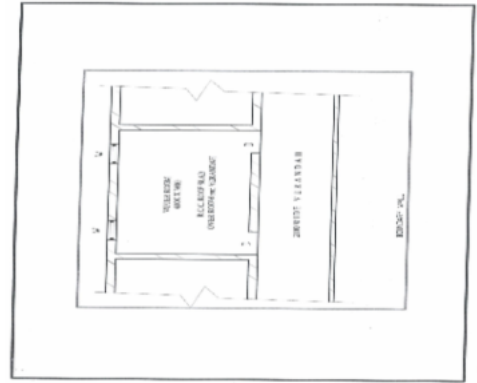

নির্বাচক নিবন্ধন আধিকারিকের স্বাক্ষর

Nazri Naksha

Google Map View

Polling Station Building Front View

Polling Station Front View

Cad View

Key MAP View

1 নাম : সাহেরা বিবি স্বামীর নাম: সেক পিয়ার বাড়ির নং : n0147 বয়স : 71 লিঙ্গ : মহিলা ফটো উপলব্ধ	WB/29/200/483078	2 নাম : সেক ইয়াকুব আলি পিতার নাম: সেক পিয়ার আলি বাড়ির নং : n0147 বয়স : 35 লিঙ্গ : পুরুষ ফটো উপলব্ধ	RGN1633940	3 নাম : কোলসভা বিবি স্বামীর নাম: রজব আলি বাড়ির নং : n0148 বয়স : 68 লিঙ্গ : মহিলা ফটো উপলব্ধ	WB/29/200/483160
4 নাম : সেক অহাদ আলী পিতার নাম: সেক রজব আলি বাড়ির নং : n0148 বয়স : 25 লিঙ্গ : পুরুষ ফটো উপলব্ধ	RGN2516698	5 নাম : তাসলিমা বিবি স্বামীর নাম: সেক ইয়াকুব আলি বাড়ির নং : n0147 বয়স : 27 লিঙ্গ : মহিলা ফটো উপলব্ধ	RGN2516854	6 নাম : বিউটি খাতুন স্বামীর নাম: সেক অহাদ আলি বাড়ির নং : এন0148 বয়স : 23 লিঙ্গ : মহিলা ফটো উপলব্ধ	RGN2833127
7 নাম : সেক পিয়ার আলি পিতার নাম: রহমান আলি বাড়ির নং : n0147 বয়স : 60 লিঙ্গ : পুরুষ ফটো উপলব্ধ	RGN2400240	8 নাম : সন্তোষ দাস অধিকারী পিতার নাম: অনন্ত দাস অধিকারী বাড়ির নং : n0068 বয়স : 73 লিঙ্গ : পুরুষ ফটো উপলব্ধ	RGN2765956	9 নাম : পার্থ প্রতীম দাসাধিকারী পিতার নাম: জগদীশ চন্দ্র দাসাধিকারী বাড়ির নং : নং073 বয়স : 22 লিঙ্গ : পুরুষ ফটো উপলব্ধ	RGN2806982
10 নাম : পায়েল গাঁতাইত দাস অধিকারী স্বামীর নাম: রমেশ দাস অধিকারী বাড়ির নং : এন0073 বয়স : 26 লিঙ্গ : মহিলা ফটো উপলব্ধ	UPM2221927	11 নাম : নবনিতা দাস অধিকারী পিতার নাম: জগদীশ চন্দ্র দাস অধিকারী বাড়ির নং : N0073 বয়স : 27 লিঙ্গ : মহিলা ফটো উপলব্ধ	RGN2174464	12 নাম : শিউলি ঘোড়াই(দাস অধিকারী) স্বামীর নাম: শিবশঙ্কর দাস অধিকারী বাড়ির নং : n0068 বয়স : 32 লিঙ্গ : মহিলা ফটো উপলব্ধ	RGN2056505
13 নাম : সোনালী দাস অধিকারী স্বামীর নাম: বিদ্যুৎ দাস অধিকারী বাড়ির নং : n0071 বয়স : 45 লিঙ্গ : মহিলা ফটো উপলব্ধ	GWV2603934	14 নাম : লক্ষন দাস অধিকারী পিতার নাম: সুধীর চন্দ্র দাস অধিকারী বাড়ির নং : n0068 বয়স : 47 লিঙ্গ : পুরুষ ফটো উপলব্ধ	GWV1564376	15 নাম : পরিতোষ দাস অধিকারী পিতার নাম: অনন্ত দাস অধিকারী বাড়ির নং : n0068 বয়স : 52 লিঙ্গ : পুরুষ ফটো উপলব্ধ	WB/29/200/483416
16 নাম : মেনকা দাস অধিকারী স্বামীর নাম: সন্তোষ অধিকারী বাড়ির নং : n0068 বয়স : 62 লিঙ্গ : মহিলা ফটো উপলব্ধ	WB/29/200/483233	17 নাম : জয়ন্তী দাস অধিকারী স্বামীর নাম: সুধীর অধিকারী বাড়ির নং : n0068 বয়স : 63 লিঙ্গ : মহিলা ফটো উপলব্ধ	WB/29/200/483231	18 নাম : সুধীর দাস অধিকারী পিতার নাম: অনন্ত দাস অধিকারী বাড়ির নং : n0068 বয়স : 71 লিঙ্গ : পুরুষ ফটো উপলব্ধ	RGN2965119
19 নাম : পুষ্পরানী দাস অধিকারী স্বামীর নাম: অনন্ত অধিকারী বাড়ির নং : n0068 বয়স : 85 লিঙ্গ : মহিলা ফটো উপলব্ধ	WB/29/200/483194	20 নাম : মন্দাকিনী অধিকারী স্বামীর নাম: মদন অধিকারী বাড়ির নং : n0061 বয়স : 71 লিঙ্গ : মহিলা ফটো উপলব্ধ	WB/29/200/483395	21 নাম : মিঠু মাল্লা দাস অধিকারী স্বামীর নাম: টোটন দাস অধিকারী বাড়ির নং : এন0075 বয়স : 24 লিঙ্গ : মহিলা ফটো উপলব্ধ	RGN2650463
22 নাম : কমলা দাস অধিকারী স্বামীর নাম: যুগল দাস অধিকারী বাড়ির নং : n0076 বয়স : 58 লিঙ্গ : মহিলা ফটো উপলব্ধ	WB/29/200/483312	23 নাম : যুগল দাস অধিকারী পিতার নাম: গুরুপদ দাস অধিকারী বাড়ির নং : n0076 বয়স : 67 লিঙ্গ : পুরুষ ফটো উপলব্ধ	WB/29/200/483332	24 নাম : অভিজিৎ দাস অধিকারী পিতার নাম: বিশ্বনাথ দাস অধিকারী বাড়ির নং : n0072 বয়স : 30 লিঙ্গ : পুরুষ ফটো উপলব্ধ	RGN1957661
25 নাম : মধুবালা দাস অধিকারী স্বামীর নাম: বিশ্বনাথ অধিকারী বাড়ির নং : n0072 বয়স : 69 লিঙ্গ : মহিলা ফটো উপলব্ধ	WB/29/200/483287	26 নাম : মঞ্জুশ্রী দিন্দা দাস অধিকারী স্বামীর নাম: আশীষ দাস অধিকারী বাড়ির নং : n0072 বয়স : 37 লিঙ্গ : মহিলা ফটো উপলব্ধ	RGN1633957	27 নাম : আশীষ দাস অধিকারী পিতার নাম: বিশ্বনাথ দাস অধিকারী বাড়ির নং : n0072 বয়স : 44 লিঙ্গ : পুরুষ ফটো উপলব্ধ	GWV2677599
28 নাম : বিশ্বনাথ দাস অধিকারী পিতার নাম: প্রহ্লাদ দাস অধিকারী বাড়ির নং : n0072 বয়স : 75 লিঙ্গ : পুরুষ ফটো উপলব্ধ	RGN2405850	29 নাম : বিদ্যুৎ দাস অধিকারী পিতার নাম: নারায়ণ দাস অধিকারী বাড়ির নং : n0071 বয়স : 49 লিঙ্গ : পুরুষ ফটো উপলব্ধ	RGN1992098	30 নাম : আরতীবালা দাস অধিকারী স্বামীর নাম: নারায়ণ অধিকারী বাড়ির নং : n0071 বয়স : 69 লিঙ্গ : মহিলা ফটো উপলব্ধ	WB/29/200/483289