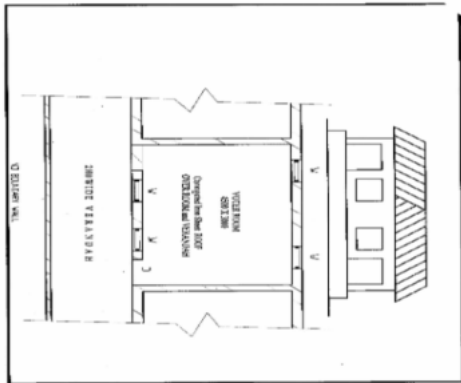

নির্বাচক নিবন্ধন আধিকারিকের স্বাক্ষর

Nazri Naksha

Google Map View

Polling Station Building Front View

Polling Station Front View

Cad View

Key MAP View

1 নাম : সাহেরা বিবি স্বামীর নাম: সেক পিয়ার বাড়ির নং : n0147 বয়স : 71 লিঙ্গ : মহিলা ফটো উপলব্ধ	WB/29/200/483078	2 নাম : সেক ইয়াকুব আলি পিতার নাম: সেক পিয়ার আলি বাড়ির নং : n0147 বয়স : 35 লিঙ্গ : পুরুষ ফটো উপলব্ধ	RGN1633940	3 নাম : কোলসভা বিবি স্বামীর নাম: রজব আলি বাড়ির নং : n0148 বয়স : 68 লিঙ্গ : মহিলা ফটো উপলব্ধ	WB/29/200/483160
4 নাম : সেক অহাদ আলী পিতার নাম: সেক রজব আলি বাড়ির নং : n0148 বয়স : 25 লিঙ্গ : পুরুষ ফটো উপলব্ধ	RGN2516698	5 নাম : তাসলিমা বিবি স্বামীর নাম: সেক ইয়াকুব আলি বাড়ির নং : n0147 বয়স : 27 লিঙ্গ : মহিলা ফটো উপলব্ধ	RGN2516854	6 নাম : বিউটি খাতুন স্বামীর নাম: সেক অহাদ আলি বাড়ির নং : এন0148 বয়স : 23 লিঙ্গ : মহিলা ফটো উপলব্ধ	RGN2833127
7 নাম : সেক পিয়ার আলি পিতার নাম: রহমান আলি বাড়ির নং : n0147 বয়স : 60 লিঙ্গ : পুরুষ ফটো উপলব্ধ	RGN2400240	8 নাম : সন্তোষ দাস অধিকারী পিতার নাম: অনন্ত দাস অধিকারী বাড়ির নং : n0068 বয়স : 73 লিঙ্গ : পুরুষ ফটো উপলব্ধ	RGN2765956	9 নাম : পার্থ প্রতীম দাসাধিকারী পিতার নাম: জগদীশ চন্দ্র দাসাধিকারী বাড়ির নং : নং073 বয়স : 22 লিঙ্গ : পুরুষ ফটো উপলব্ধ	RGN2806982
10 নাম : পায়েল গাঁতাইত দাস অধিকারী স্বামীর নাম: রমেশ দাস অধিকারী বাড়ির নং : এন0073 বয়স : 26 লিঙ্গ : মহিলা ফটো উপলব্ধ	UPM2221927	11 নাম : নবনিতা দাস অধিকারী পিতার নাম: জগদীশ চন্দ্র দাস অধিকারী বাড়ির নং : N0073 বয়স : 27 লিঙ্গ : মহিলা ফটো উপলব্ধ	RGN2174464	12 নাম : শিউলি ঘোড়াই(দাস অধিকারী) স্বামীর নাম: শিবশঙ্কর দাস অধিকারী বাড়ির নং : n0068 বয়স : 32 লিঙ্গ : মহিলা ফটো উপলব্ধ	RGN2056505
13 নাম : সোনালী দাস অধিকারী স্বামীর নাম: বিদ্যুৎ দাস অধিকারী বাড়ির নং : n0071 বয়স : 45 লিঙ্গ : মহিলা ফটো উপলব্ধ	GWV2603934	14 নাম : লক্ষন দাস অধিকারী পিতার নাম: সুধীর চন্দ্র দাস অধিকারী বাড়ির নং : n0068 বয়স : 47 লিঙ্গ : পুরুষ ফটো উপলব্ধ	GWV1564376	15 নাম : পরিতোষ দাস অধিকারী পিতার নাম: অনন্ত দাস অধিকারী বাড়ির নং : n0068 বয়স : 52 লিঙ্গ : পুরুষ ফটো উপলব্ধ	WB/29/200/483416
16 নাম : মেনকা দাস অধিকারী স্বামীর নাম: সন্তোষ অধিকারী বাড়ির নং : n0068 বয়স : 62 লিঙ্গ : মহিলা ফটো উপলব্ধ	WB/29/200/483233	17 নাম : জয়ন্তী দাস অধিকারী স্বামীর নাম: সুধীর অধিকারী বাড়ির নং : n0068 বয়স : 63 লিঙ্গ : মহিলা ফটো উপলব্ধ	WB/29/200/483231	18 নাম : সুধীর দাস অধিকারী পিতার নাম: অনন্ত দাস অধিকারী বাড়ির নং : n0068 বয়স : 71 লিঙ্গ : পুরুষ ফটো উপলব্ধ	RGN2965119
19 নাম : পুষ্পরানী দাস অধিকারী স্বামীর নাম: অনন্ত অধিকারী বাড়ির নং : n0068 বয়স : 85 লিঙ্গ : মহিলা ফটো উপলব্ধ	WB/29/200/483194	20 নাম : মন্দাকিনী অধিকারী স্বামীর নাম: মদন অধিকারী বাড়ির নং : n0061 বয়স : 71 লিঙ্গ : মহিলা ফটো উপলব্ধ	WB/29/200/483395	21 নাম : মিঠু মাল্লা দাস অধিকারী স্বামীর নাম: টোটন দাস অধিকারী বাড়ির নং : এন0075 বয়স : 24 লিঙ্গ : মহিলা ফটো উপলব্ধ	RGN2650463
22 নাম : কমলা দাস অধিকারী স্বামীর নাম: যুগল দাস অধিকারী বাড়ির নং : n0076 বয়স : 58 লিঙ্গ : মহিলা ফটো উপলব্ধ	WB/29/200/483312	23 নাম : যুগল দাস অধিকারী পিতার নাম: গুরুপদ দাস অধিকারী বাড়ির নং : n0076 বয়স : 67 লিঙ্গ : পুরুষ ফটো উপলব্ধ	WB/29/200/483332	24 নাম : অভিজিৎ দাস অধিকারী পিতার নাম: বিশ্বনাথ দাস অধিকারী বাড়ির নং : n0072 বয়স : 30 লিঙ্গ : পুরুষ ফটো উপলব্ধ	RGN1957661
25 নাম : মধুবালা দাস অধিকারী স্বামীর নাম: বিশ্বনাথ অধিকারী বাড়ির নং : n0072 বয়স : 69 লিঙ্গ : মহিলা ফটো উপলব্ধ	WB/29/200/483287	26 নাম : মঞ্জুশ্রী দিন্দা দাস অধিকারী স্বামীর নাম: আশীষ দাস অধিকারী বাড়ির নং : n0072 বয়স : 37 লিঙ্গ : মহিলা ফটো উপলব্ধ	RGN1633957	27 নাম : আশীষ দাস অধিকারী পিতার নাম: বিশ্বনাথ দাস অধিকারী বাড়ির নং : n0072 বয়স : 44 লিঙ্গ : পুরুষ ফটো উপলব্ধ	GWV2677599
28 নাম : বিশ্বনাথ দাস অধিকারী পিতার নাম: প্রহ্লাদ দাস অধিকারী বাড়ির নং : n0072 বয়স : 75 লিঙ্গ : পুরুষ ফটো উপলব্ধ	RGN2405850	29 নাম : বিদ্যুৎ দাস অধিকারী পিতার নাম: নারায়ণ দাস অধিকারী বাড়ির নং : n0071 বয়স : 49 লিঙ্গ : পুরুষ ফটো উপলব্ধ	RGN1992098	30 নাম : আরতীবালা দাস অধিকারী স্বামীর নাম: নারায়ণ অধিকারী বাড়ির নং : n0071 বয়স : 69 লিঙ্গ : মহিলা ফটো উপলব্ধ	WB/29/200/483289