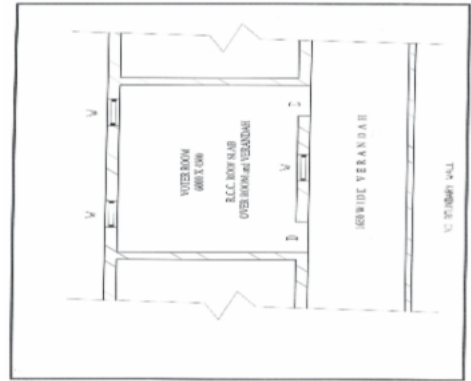

নির্বাচক নিবন্ধন আধিকারিকের স্বাক্ষর

Nazri Naksha

Google Map View

Polling Station Building Front View

Polling Station Front View

Cad View

Key MAP View

1 নাম : মেহের জান বিবি স্বামীর নাম : সেক আলি হোসেন বাড়ির নং : n0001 বয়স : 77 লিঙ্গ : মহিলা	WB/29/200/486098	ফটো উপলব্ধ	2 নাম : সেক জালালুদ্দিন পিতার নাম : সেক নবির বাড়ির নং : n0092 বয়স : 72 লিঙ্গ : পুরুষ	RG2300754	ফটো উপলব্ধ	3 নাম : কিসমেতারা বিবি স্বামীর নাম : সেক জানে আলম বাড়ির নং : n0092 বয়স : 39 লিঙ্গ : মহিলা	RG21322395	ফটো উপলব্ধ
4 নাম : আহিয়া বিবি স্বামীর নাম : সেক জাহেদ আলি বাড়ির নং : n0092 বয়স : 32 লিঙ্গ : মহিলা	RG21750827	ফটো উপলব্ধ	5 নাম : সেক জামালুদ্দিন পিতার নাম : সেক জালালউদ্দিন বাড়ির নং : n0092 বয়স : 43 লিঙ্গ : পুরুষ	RG21565837	ফটো উপলব্ধ	6 নাম : মুন্নি বিবি স্বামীর নাম : সেক নাজিরুদ্দিন বাড়ির নং : n0107 বয়স : 34 লিঙ্গ : মহিলা	RG21634229	ফটো উপলব্ধ
7 নাম : রেজিনা বিবি স্বামীর নাম : সেক শিয়াসুদ্দিন বাড়ির নং : n0109 বয়স : 34 লিঙ্গ : মহিলা	RG21865021	ফটো উপলব্ধ	8 নাম : সেক সেরাফত পিতার নাম : সেক পরবারী বাড়ির নং : n0017 বয়স : 61 লিঙ্গ : পুরুষ	GW2160653	ফটো উপলব্ধ	9 নাম : সেক আলমগীর পিতার নাম : সেক সেরাফত আলি বাড়ির নং : n0017 বয়স : 35 লিঙ্গ : পুরুষ	RG21566058	ফটো উপলব্ধ
10 নাম : সেক জাহাঙ্গীর পিতার নাম : সেক সেরাফত বাড়ির নং : n0017 বয়স : 31 লিঙ্গ : পুরুষ	RG21864917	ফটো উপলব্ধ	11 নাম : সেক রহিম পিতার নাম : গোপীনাথ দাস বাড়ির নং : n0018 বয়স : 71 লিঙ্গ : পুরুষ	GW21372473	ফটো উপলব্ধ	12 নাম : সাহান বিবি স্বামীর নাম : সেক রাজ বাড়ির নং : n0018 বয়স : 42 লিঙ্গ : মহিলা	GW212604528	ফটো উপলব্ধ
13 নাম : সেক আসরফ পিতার নাম : সেক রহিম বাড়ির নং : n0018 বয়স : 38 লিঙ্গ : পুরুষ	RG210942714	ফটো উপলব্ধ	14 নাম : নাসিমা বিবি স্বামীর নাম : সেক আসরফ বাড়ির নং : n0018 বয়স : 36 লিঙ্গ : মহিলা	RG21634419	ফটো উপলব্ধ	15 নাম : আনুয়ারা বিবি স্বামীর নাম : সেক নওসেদ বাড়ির নং : n0019 বয়স : 73 লিঙ্গ : মহিলা	WB/29/200/486250	ফটো উপলব্ধ
16 নাম : মঞ্জু আদক স্বামীর নাম : মধুসূদন আদক বাড়ির নং : n0019 বয়স : 63 লিঙ্গ : মহিলা	WB/29/200/486057	ফটো উপলব্ধ	17 নাম : সেক সেকেন্দার পিতার নাম : সেক নওসেদ আলি বাড়ির নং : n0019 বয়স : 36 লিঙ্গ : পুরুষ	RG21750876	ফটো উপলব্ধ	18 নাম : মুনমুন বিবি স্বামীর নাম : সেক সেকেন্দার বাড়ির নং : n0019 বয়স : 34 লিঙ্গ : মহিলা	RG21750868	ফটো উপলব্ধ
19 নাম : সেক গোলাম মুরতেজা পিতার নাম : সেক কাদের বাড়ির নং : n0020 বয়স : 38 লিঙ্গ : পুরুষ	RG210942698	ফটো উপলব্ধ	20 নাম : রেহানা বিবি স্বামীর নাম : সেক গোলাম মুস্তাফা বাড়ির নং : n0020 বয়স : 33 লিঙ্গ : মহিলা	RG21750843	ফটো উপলব্ধ	21 নাম : মকসুদা বিবি স্বামীর নাম : সেক কাদের বাড়ির নং : n0020 বয়স : 58 লিঙ্গ : মহিলা	RG212311611	ফটো উপলব্ধ
22 নাম : সেক মাজিদ পিতার নাম : সেক কেরামত বাড়ির নং : n0022 বয়স : 71 লিঙ্গ : পুরুষ	WB/29/200/486355	ফটো উপলব্ধ	23 নাম : সেক আব্দুল শাক্কিফ পিতার নাম : সেক মাজিদ বাড়ির নং : n0022 বয়স : 41 লিঙ্গ : পুরুষ	GW212604197	ফটো উপলব্ধ	24 নাম : আমিনা বিবি স্বামীর নাম : সেক ফারুক বাড়ির নং : n0022 বয়স : 29 লিঙ্গ : মহিলা	RG212057016	ফটো উপলব্ধ
25 নাম : মমতাজ খাতুন স্বামীর নাম : সেক মফিজুর রহমান বাড়ির নং : n0108 বয়স : 40 লিঙ্গ : মহিলা	RG212056984	ফটো উপলব্ধ	26 নাম : হাসিনা বিবি স্বামীর নাম : সেক মাজিদ বাড়ির নং : n0015 বয়স : 88 লিঙ্গ : মহিলা	WB/29/200/486747	ফটো উপলব্ধ	27 নাম : বাদল খাঁ পিতার নাম : ওমার খাঁ বাড়ির নং : n0015 বয়স : 68 লিঙ্গ : পুরুষ	WB/29/200/486657	ফটো উপলব্ধ
28 নাম : হাজেরা বিবি স্বামীর নাম : বাদল খাঁ বাড়ির নং : n0015 বয়স : 60 লিঙ্গ : মহিলা	WB/29/200/486698	ফটো উপলব্ধ	29 নাম : বাবলু খাঁ পিতার নাম : বাদল খাঁ বাড়ির নং : n0015 বয়স : 47 লিঙ্গ : পুরুষ	GW21570779	ফটো উপলব্ধ	30 নাম : রাজিয়া বিবি খাঁ স্বামীর নাম : বাবলু খাঁ বাড়ির নং : n0015 বয়স : 43 লিঙ্গ : মহিলা	GW212405009	ফটো উপলব্ধ