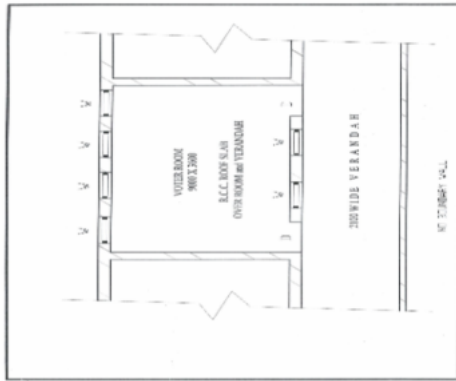

নির্বাচক নিবন্ধন আধিকারিকের স্বাক্ষর

Nazri Naksha

Google Map View

Polling Station Building Front View

Polling Station Front View

Cad View

Key MAP View

1 নাম : শক্তি পদ কুইল্যা পিতার নাম: বিষ্ণু পদ কুইল্যা বাড়ির নং : n0015 বয়স : 42 লিঙ্গ : পুরুষ	GWV2407369 ফটো উপলব্ধ	2 নাম : পরমেশ্বর কুইল্যা পিতার নাম: বিষ্ণু পদ কুইল্যা বাড়ির নং : n0015 বয়স : 38 লিঙ্গ : পুরুষ	GWV2604619 ফটো উপলব্ধ	3 নাম : গঙ্গা রানী মাইতি কুইল্যা স্বামীর নাম: শক্তি পদ কুইল্যা বাড়ির নং : N0015 বয়স : 35 লিঙ্গ : মহিলা	RGV1751114 ফটো উপলব্ধ
4 নাম : শিবানী কুইল্যা স্বামীর নাম: বিষ্ণু পদ কুইল্যা বাড়ির নং : N0015 বয়স : 66 লিঙ্গ : মহিলা	RGV2511830 ফটো উপলব্ধ	5 নাম : বিষ্ণু পদ কুইল্যা পিতার নাম: শরত কুইল্যা বাড়ির নং : n0015 বয়স : 68 লিঙ্গ : পুরুষ	RGV2404952 ফটো উপলব্ধ	6 নাম : মালবিকা খাটুয়া পিতার নাম: মধুসূদন খাটুয়া বাড়ির নং : এন000 বয়স : 29 লিঙ্গ : মহিলা	RGV2003119 ফটো উপলব্ধ
7 নাম : অনুপ কুমার গুছাইত পিতার নাম: গৌরহরী গুছাইত বাড়ির নং : n0063 বয়স : 53 লিঙ্গ : পুরুষ	GWV1373323 ফটো উপলব্ধ	8 নাম : অসীমা গুছাইত স্বামীর নাম: অনুপ কুমার গুছাইত বাড়ির নং : n0063 বয়স : 41 লিঙ্গ : মহিলা	GWV2406296 ফটো উপলব্ধ	9 নাম : রেবা গুছাইত স্বামীর নাম: স্বপন গুছাইত বাড়ির নং : n0063 বয়স : 48 লিঙ্গ : মহিলা	GWV0942060 ফটো উপলব্ধ
10 নাম : সুরত গুছাইত পিতার নাম: দিলীপ গুছাইত বাড়ির নং : n0063 বয়স : 29 লিঙ্গ : পুরুষ	RGV2057099 ফটো উপলব্ধ	11 নাম : শান্তনু গুছাইত পিতার নাম: স্বপন গুছাইত বাড়ির নং : এন0063 বয়স : 26 লিঙ্গ : পুরুষ	RGV2278349 ফটো উপলব্ধ	12 নাম : অরুণ গুছাইত পিতার নাম: তপন গুছাইত বাড়ির নং : n0063 বয়স : 45 লিঙ্গ : পুরুষ	RGV1958123 ফটো উপলব্ধ
13 নাম : শেফালী গুছাইত স্বামীর নাম: দিলীপ গুছাইত বাড়ির নং : n0063 বয়স : 48 লিঙ্গ : মহিলা	GWV1570985 ফটো উপলব্ধ	14 নাম : সরস্বতী সামন্ত গুছাইত স্বামীর নাম: সুরত গুছাইত বাড়ির নং : N0063 বয়স : 25 লিঙ্গ : মহিলা	RGV2567303 ফটো উপলব্ধ	15 নাম : চণ্ডী গুছাইত স্বামীর নাম: তপন গুছাইত বাড়ির নং : n0063 বয়স : 66 লিঙ্গ : মহিলা	RGV2589059 ফটো উপলব্ধ
16 নাম : বরুণ কুমার গুছাইত পিতার নাম: তপন গুছাইত বাড়ির নং : n0063 বয়স : 41 লিঙ্গ : পুরুষ	GWV2489896 ফটো উপলব্ধ	17 নাম : তপন গুছাইত পিতার নাম: গৌরহরী গুছাইত বাড়ির নং : n0063 বয়স : 71 লিঙ্গ : পুরুষ	RGV2589067 ফটো উপলব্ধ	18 নাম : দিলীপ গুছাইত পিতার নাম: গৌরহরী গুছাইত বাড়ির নং : n0063 বয়স : 52 লিঙ্গ : পুরুষ	RGV2769636 ফটো উপলব্ধ
19 নাম : রঞ্জন গুছাইত পিতার নাম: দিলীপ গুছাইত বাড়ির নং : 15/1 বয়স : 32 লিঙ্গ : পুরুষ	RGV1751098 ফটো উপলব্ধ	20 নাম : শেফালী বেয়া (গুছাইত) স্বামীর নাম: বরুণ কুমার গুছাইত বাড়ির নং : n0063 বয়স : 32 লিঙ্গ : মহিলা	RGV1865278 ফটো উপলব্ধ	21 নাম : মৌমিতা পাল (গুছাইত) স্বামীর নাম: অরুণ গুছাইত বাড়ির নং : n0063 বয়স : 31 লিঙ্গ : মহিলা	RGV1865286 ফটো উপলব্ধ
22 নাম : কনকলতা গাঁতাইত (সামন্ত) স্বামীর নাম: লক্ষ্মন সামন্ত বাড়ির নং : n0095 বয়স : 38 লিঙ্গ : মহিলা	RGV1322726 ফটো উপলব্ধ	23 নাম : সবিতা গিরি স্বামীর নাম: ভবতারন গিরি বাড়ির নং : n0017 বয়স : 58 লিঙ্গ : মহিলা	WB/29/200/489608 ফটো উপলব্ধ	24 নাম : বীরেন্দ্র নাথ গিরি পিতার নাম: হরিপদ গিরি বাড়ির নং : n0017 বয়স : 58 লিঙ্গ : পুরুষ	WB/29/200/489013 ফটো উপলব্ধ
25 নাম : বীরেন্দ্রনাথ গিরি পিতার নাম: হরিপদ গিরি বাড়ির নং : n0017 বয়স : 56 লিঙ্গ : পুরুষ	WB/29/200/489093 ফটো উপলব্ধ	26 নাম : মীঠু রানী জানা (গিরি) স্বামীর নাম: বীরেন্দ্রনাথ গিরি বাড়ির নং : n0017 বয়স : 42 লিঙ্গ : মহিলা	RGV1461417 ফটো উপলব্ধ	27 নাম : বিশ্বরঞ্জন গিরি পিতার নাম: চণ্ডীচরন গিরি বাড়ির নং : n0017 বয়স : 45 লিঙ্গ : পুরুষ	GWV1372838 ফটো উপলব্ধ
28 নাম : ভবতারন গিরি পিতার নাম: হরিপদ গিরি বাড়ির নং : n0017 বয়স : 74 লিঙ্গ : পুরুষ	WB/29/200/489601 ফটো উপলব্ধ	29 নাম : চন্দ্রী রানী মন্ডল গিরি স্বামীর নাম: বিশ্বরঞ্জন গিরি বাড়ির নং : n0017 বয়স : 32 লিঙ্গ : মহিলা	RGV1751130 ফটো উপলব্ধ	30 নাম : প্রমিলা মন্ডল ঘড়া স্বামীর নাম: সনজিৎ ঘড়া বাড়ির নং : এন0053 বয়স : 27 লিঙ্গ : মহিলা	RGV2271757 ফটো উপলব্ধ