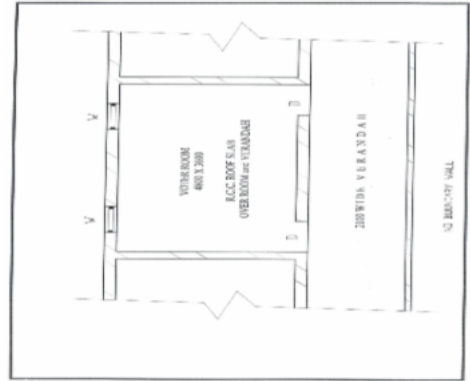

নির্বাচক নিবন্ধন আধিকারিকের স্বাক্ষর

Nazri Naksha

Google Map View

Polling Station Building Front View

Polling Station Front View

Cad View

Key MAP View

1 নাম : শক্তি পদ কুইল্যা পিতার নাম: বিষ্ণু পদ কুইল্যা বাড়ির নং : n0015 বয়স : 42 লিঙ্গ : পুরুষ	GWV2407369 ফটো উপলব্ধ	2 নাম : পরমেশ্বর কুইল্যা পিতার নাম: বিষ্ণু পদ কুইল্যা বাড়ির নং : n0015 বয়স : 38 লিঙ্গ : পুরুষ	GWV2604619 ফটো উপলব্ধ	3 নাম : গঙ্গা রানী মাইতি কুইল্যা স্বামীর নাম: শক্তি পদ কুইল্যা বাড়ির নং : N0015 বয়স : 35 লিঙ্গ : মহিলা	RGV1751114 ফটো উপলব্ধ
4 নাম : শিবানী কুইল্যা স্বামীর নাম: বিষ্ণু পদ কুইল্যা বাড়ির নং : N0015 বয়স : 66 লিঙ্গ : মহিলা	RGV2511830 ফটো উপলব্ধ	5 নাম : বিষ্ণু পদ কুইল্যা পিতার নাম: শরত কুইল্যা বাড়ির নং : n0015 বয়স : 68 লিঙ্গ : পুরুষ	RGV2404952 ফটো উপলব্ধ	6 নাম : মালবিকা খাটুয়া পিতার নাম: মধুসূদন খাটুয়া বাড়ির নং : এন000 বয়স : 29 লিঙ্গ : মহিলা	RGV2003119 ফটো উপলব্ধ
7 নাম : অনুপ কুমার গুছাইত পিতার নাম: গৌরহরী গুছাইত বাড়ির নং : n0063 বয়স : 53 লিঙ্গ : পুরুষ	GWV1373323 ফটো উপলব্ধ	8 নাম : অসীমা গুছাইত স্বামীর নাম: অনুপ কুমার গুছাইত বাড়ির নং : n0063 বয়স : 41 লিঙ্গ : মহিলা	GWV2406296 ফটো উপলব্ধ	9 নাম : রেবা গুছাইত স্বামীর নাম: স্বপন গুছাইত বাড়ির নং : n0063 বয়স : 48 লিঙ্গ : মহিলা	GWV0942060 ফটো উপলব্ধ
10 নাম : সুরত গুছাইত পিতার নাম: দিলীপ গুছাইত বাড়ির নং : n0063 বয়স : 29 লিঙ্গ : পুরুষ	RGV2057099 ফটো উপলব্ধ	11 নাম : শান্তনু গুছাইত পিতার নাম: স্বপন গুছাইত বাড়ির নং : এন0063 বয়স : 26 লিঙ্গ : পুরুষ	RGV2278349 ফটো উপলব্ধ	12 নাম : অরুণ গুছাইত পিতার নাম: তপন গুছাইত বাড়ির নং : n0063 বয়স : 45 লিঙ্গ : পুরুষ	RGV1958123 ফটো উপলব্ধ
13 নাম : শেফালী গুছাইত স্বামীর নাম: দিলীপ গুছাইত বাড়ির নং : n0063 বয়স : 48 লিঙ্গ : মহিলা	GWV1570985 ফটো উপলব্ধ	14 নাম : সরস্বতী সামন্ত গুছাইত স্বামীর নাম: সুরত গুছাইত বাড়ির নং : N0063 বয়স : 25 লিঙ্গ : মহিলা	RGV2567303 ফটো উপলব্ধ	15 নাম : চণ্ডী গুছাইত স্বামীর নাম: তপন গুছাইত বাড়ির নং : n0063 বয়স : 66 লিঙ্গ : মহিলা	RGV2589059 ফটো উপলব্ধ
16 নাম : বরুণ কুমার গুছাইত পিতার নাম: তপন গুছাইত বাড়ির নং : n0063 বয়স : 41 লিঙ্গ : পুরুষ	GWV2489896 ফটো উপলব্ধ	17 নাম : তপন গুছাইত পিতার নাম: গৌরহরী গুছাইত বাড়ির নং : n0063 বয়স : 71 লিঙ্গ : পুরুষ	RGV2589067 ফটো উপলব্ধ	18 নাম : দিলীপ গুছাইত পিতার নাম: গৌরহরী গুছাইত বাড়ির নং : n0063 বয়স : 52 লিঙ্গ : পুরুষ	RGV2769636 ফটো উপলব্ধ
19 নাম : রঞ্জন গুছাইত পিতার নাম: দিলীপ গুছাইত বাড়ির নং : 15/1 বয়স : 32 লিঙ্গ : পুরুষ	RGV1751098 ফটো উপলব্ধ	20 নাম : শেফালী বেয়া (গুছাইত) স্বামীর নাম: বরুণ কুমার গুছাইত বাড়ির নং : n0063 বয়স : 32 লিঙ্গ : মহিলা	RGV1865278 ফটো উপলব্ধ	21 নাম : মৌমিতা পাল (গুছাইত) স্বামীর নাম: অরুণ গুছাইত বাড়ির নং : n0063 বয়স : 31 লিঙ্গ : মহিলা	RGV1865286 ফটো উপলব্ধ
22 নাম : কনকলতা গাঁতাইত (সামন্ত) স্বামীর নাম: লক্ষ্মন সামন্ত বাড়ির নং : n0095 বয়স : 38 লিঙ্গ : মহিলা	RGV1322726 ফটো উপলব্ধ	23 নাম : সবিতা গিরি স্বামীর নাম: ভবতারন গিরি বাড়ির নং : n0017 বয়স : 58 লিঙ্গ : মহিলা	WB/29/200/489608 ফটো উপলব্ধ	24 নাম : বীরেন্দ্র নাথ গিরি পিতার নাম: হরিপদ গিরি বাড়ির নং : n0017 বয়স : 58 লিঙ্গ : পুরুষ	WB/29/200/489013 ফটো উপলব্ধ
25 নাম : বীরেন্দ্রনাথ গিরি পিতার নাম: হরিপদ গিরি বাড়ির নং : n0017 বয়স : 56 লিঙ্গ : পুরুষ	WB/29/200/489093 ফটো উপলব্ধ	26 নাম : মীঠু রানী জানা (গিরি) স্বামীর নাম: বীরেন্দ্রনাথ গিরি বাড়ির নং : n0017 বয়স : 42 লিঙ্গ : মহিলা	RGV1461417 ফটো উপলব্ধ	27 নাম : বিশ্বরঞ্জন গিরি পিতার নাম: চণ্ডীচরন গিরি বাড়ির নং : n0017 বয়স : 45 লিঙ্গ : পুরুষ	GWV1372838 ফটো উপলব্ধ
28 নাম : ভবতারন গিরি পিতার নাম: হরিপদ গিরি বাড়ির নং : n0017 বয়স : 74 লিঙ্গ : পুরুষ	WB/29/200/489601 ফটো উপলব্ধ	29 নাম : চন্দ্রী রানী মন্ডল গিরি স্বামীর নাম: বিশ্বরঞ্জন গিরি বাড়ির নং : n0017 বয়স : 32 লিঙ্গ : মহিলা	RGV1751130 ফটো উপলব্ধ	30 নাম : প্রমিলা মন্ডল ঘড়া স্বামীর নাম: সনজিৎ ঘড়া বাড়ির নং : এন0053 বয়স : 27 লিঙ্গ : মহিলা	RGV2271757 ফটো উপলব্ধ