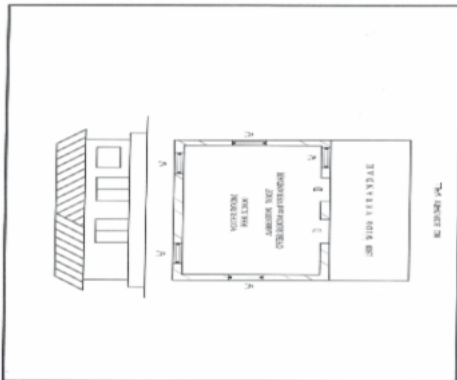

নির্বাচক নিবন্ধন আধিকারিকের স্বাক্ষর

Nazri Naksha

Google Map View

Polling Station Building Front View

Polling Station Front View

Cad View

Key MAP View

1 নাম : সেক সের আলি পিতার নাম: সেক আব্দুল হামেদ বাড়ির নং : n0092 বয়স : 45 লিঙ্গ : পুরুষ	GWV1570183 ফটো উপলব্ধ	2 নাম : সেক রুকুদ্দিন ইসলাম পিতার নাম: সেক মজরুল ইসলাম বাড়ির নং : n0161 বয়স : 45 লিঙ্গ : পুরুষ	MMF2547172 ফটো উপলব্ধ	3 নাম : সেক মনিরুদ্দিন পিতার নাম: সেক নারা বাড়ির নং : n0155 বয়স : 32 লিঙ্গ : পুরুষ	RGV2158582 ফটো উপলব্ধ
4 নাম : সেক আজহারুদ্দিন পিতার নাম: সেক সামসুদ্দিন বাড়ির নং : n0154 বয়স : 28 লিঙ্গ : পুরুষ	RGV2154243 ফটো উপলব্ধ	5 নাম : চম্পা বিবি স্বামীর নাম: সেক সের আলি বাড়ির নং : n0092 বয়স : 38 লিঙ্গ : মহিলা	RGV1566504 ফটো উপলব্ধ	6 নাম : আজিমুন বিবি স্বামীর নাম: সেক রফিক বাড়ির নং : n0146 বয়স : 51 লিঙ্গ : মহিলা	WB/29/200/501030 ফটো উপলব্ধ
7 নাম : ফেরুনা বিবি স্বামীর নাম: সেক বাবু বাড়ির নং : n0145 বয়স : 33 লিঙ্গ : মহিলা	RGV1751270 ফটো উপলব্ধ	8 নাম : সেক বাবু পিতার নাম: সেক নেড়া বাড়ির নং : n0145 বয়স : 39 লিঙ্গ : পুরুষ	RGV1865369 ফটো উপলব্ধ	9 নাম : আসুরা বিবি স্বামীর নাম: সেক রফিক বাড়ির নং : n0140 বয়স : 42 লিঙ্গ : মহিলা	GWV2406262 ফটো উপলব্ধ
10 নাম : সেক মেহের মায়ের নাম: সাহেরা বিবি বাড়ির নং : n0129 বয়স : 40 লিঙ্গ : পুরুষ	RGV0952069 ফটো উপলব্ধ	11 নাম : সবুরন বিবি স্বামীর নাম: সেক আবু বাড়ির নং : n0108 বয়স : 62 লিঙ্গ : মহিলা	RGV2315034 ফটো উপলব্ধ	12 নাম : সেক করিম পিতার নাম: সেক সামসুদ্দিন বাড়ির নং : n0098 বয়স : 51 লিঙ্গ : পুরুষ	GWV1571553 ফটো উপলব্ধ
13 নাম : ইসলাম মহম্মাদ কুরেশ পিতার নাম: সেক লাল মহম্মাদ বাড়ির নং : nং000 বয়স : 35 লিঙ্গ : পুরুষ	RGV1400712 ফটো উপলব্ধ	14 নাম : সেক সেরিফুল ইসলাম পিতার নাম: সেক রুকুদ্দিন ইসলাম বাড়ির নং : N0161 বয়স : 25 লিঙ্গ : পুরুষ	RGV2568368 ফটো উপলব্ধ	15 নাম : মেঘা বিবি স্বামীর নাম: সেক সেরিফুল ইসলাম বাড়ির নং : এন016 বয়স : 22 লিঙ্গ : মহিলা	RGV2866416 ফটো উপলব্ধ
16 নাম : সেকফরিদ ইসলাম পিতার নাম: সেকরুকুবুদ্দিন ইসলাম বাড়ির নং : সরস্বত্যা বয়স : 21 লিঙ্গ : পুরুষ	RGV2929818 ফটো উপলব্ধ	17 নাম : সেক ফিরদোস পিতার নাম: সেক আজাদ আলি বাড়ির নং : N0089 বয়স : 28 লিঙ্গ : পুরুষ	RGV2506137 ফটো উপলব্ধ	18 নাম : আইরন বিবি স্বামীর নাম: সেক আজাদ আলি বাড়ির নং : n0089 বয়স : 57 লিঙ্গ : মহিলা	RGV2338762 ফটো উপলব্ধ
19 নাম : সেক আজাদ পিতার নাম: সেক হামেদ বাড়ির নং : n0089 বয়স : 64 লিঙ্গ : পুরুষ	RGV2340057 ফটো উপলব্ধ	20 নাম : সৌমেন আদক পিতার নাম: হরেন্দ্রনাথ আদক বাড়ির নং : এন0040 বয়স : 26 লিঙ্গ : পুরুষ	RGV2289684 ফটো উপলব্ধ	21 নাম : জবা আদক স্বামীর নাম: বিধান চন্দ্র আদক বাড়ির নং : n0125 বয়স : 55 লিঙ্গ : মহিলা	RGV2373645 ফটো উপলব্ধ
22 নাম : শুকদেব আদক পিতার নাম: বিধান চন্দ্র আদক বাড়ির নং : n0124 বয়স : 36 লিঙ্গ : পুরুষ	RGV1634591 ফটো উপলব্ধ	23 নাম : বুদ্ধদেব আদক পিতার নাম: বিধান চন্দ্র আদক বাড়ির নং : n0124 বয়স : 37 লিঙ্গ : পুরুষ	RGV1634609 ফটো উপলব্ধ	24 নাম : বিধান চন্দ্র আদক পিতার নাম: বিধান চন্দ্র আদক বাড়ির নং : n0124 বয়স : 63 লিঙ্গ : পুরুষ	RGV2373157 ফটো উপলব্ধ
25 নাম : সাবিত্রী আদক স্বামীর নাম: হরেন্দ্র আদক বাড়ির নং : n0040 বয়স : 47 লিঙ্গ : মহিলা	GWV1372853 ফটো উপলব্ধ	26 নাম : হরেন্দ্র আদক পিতার নাম: নলিনী আদক বাড়ির নং : n0040 বয়স : 56 লিঙ্গ : পুরুষ	RGV2365229 ফটো উপলব্ধ	27 নাম : নন্দরানী আদক স্বামীর নাম: নিরঞ্জন আদক বাড়ির নং : n0040 বয়স : 61 লিঙ্গ : মহিলা	WB/29/200/489425 ফটো উপলব্ধ
28 নাম : নিরঞ্জন আদক পিতার নাম: নলিনী আদক বাড়ির নং : n0040 বয়স : 67 লিঙ্গ : পুরুষ	RGV2364909 ফটো উপলব্ধ	29 নাম : যমুনা আদক স্বামীর নাম: নলিনী আদক বাড়ির নং : n0040 বয়স : 84 লিঙ্গ : মহিলা	RGV2364073 ফটো উপলব্ধ	30 নাম : সোনামনী আদক স্বামীর নাম: শুকদেব আদক বাড়ির নং : N0124 বয়স : 28 লিঙ্গ : মহিলা	RGV2135259 ফটো উপলব্ধ