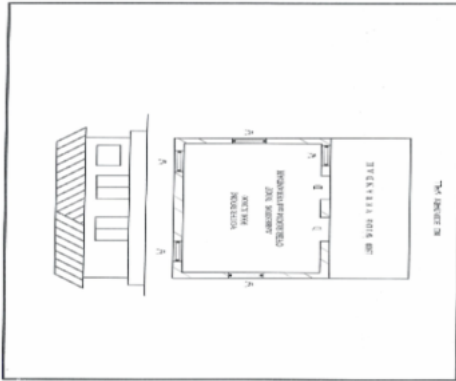

নির্বাচক নিবন্ধন আধিকারিকের স্বাক্ষর

Nazri Naksha

Google Map View

Polling Station Building Front View

Polling Station Front View

Cad View

Key MAP View

1 নাম : সোমা আদক(মন্ডল) স্বামীর নাম: প্রানোতোষ মণ্ডল বাড়ির নং : n0195 বয়স : 41 লিঙ্গ : মহিলা	GWV2569895 ফটো উপলব্ধ	2 নাম : সংগীতা পড়িয়া(কুইল্যা) স্বামীর নাম: অমিত কুমার কুইল্যা বাড়ির নং : n0091 বয়স : 38 লিঙ্গ : মহিলা	RGN2057461 ফটো উপলব্ধ	3 নাম : সুকুমার কুইল্যা পিতার নাম: গৌর কুইল্যা বাড়ির নং : n0098 বয়স : 54 লিঙ্গ : পুরুষ	WB/29/200/507021 ফটো উপলব্ধ
4 নাম : রেবতী কুইল্যা স্বামীর নাম: অশোক কুইল্যা বাড়ির নং : n0097 বয়স : 45 লিঙ্গ : মহিলা	GWV2413755 ফটো উপলব্ধ	5 নাম : অশোক কুইল্যা পিতার নাম: গৌর কুইল্যা বাড়ির নং : n0097 বয়স : 59 লিঙ্গ : পুরুষ	WB/29/200/507290 ফটো উপলব্ধ	6 নাম : অভিজিৎ কুমার কুইল্যা পিতার নাম: নকুল কুইল্যা বাড়ির নং : n0096 বয়স : 33 লিঙ্গ : পুরুষ	RGN1751569 ফটো উপলব্ধ
7 নাম : প্রনতি কুইল্যা স্বামীর নাম: সন্তোষ কুইল্যা বাড়ির নং : n0091 বয়স : 73 লিঙ্গ : মহিলা	WB/29/200/507372 ফটো উপলব্ধ	8 নাম : রেখা কুইল্যা স্বামীর নাম: মদন মোহন কুইল্যা বাড়ির নং : n0090 বয়স : 40 লিঙ্গ : মহিলা	RGN1462175 ফটো উপলব্ধ	9 নাম : জগন্নাথ কুইল্যা পিতার নাম: কানাইলাল কুইল্যা বাড়ির নং : n0089 বয়স : 43 লিঙ্গ : পুরুষ	GWV1382480 ফটো উপলব্ধ
10 নাম : কানাইলাল কুইল্যা পিতার নাম: রাম কুইল্যা বাড়ির নং : n0089 বয়স : 81 লিঙ্গ : পুরুষ	WB/29/200/507001 ফটো উপলব্ধ	11 নাম : রিণ্টু কুইল্যা পিতার নাম: মিঠু কুইল্যা বাড়ির নং : N0088 বয়স : 29 লিঙ্গ : পুরুষ	RGN2175081 ফটো উপলব্ধ	12 নাম : মনুচরণ কুইল্যা পিতার নাম: কালিপদ কুইল্যা বাড়ির নং : n0086 বয়স : 58 লিঙ্গ : পুরুষ	WB/29/200/507458 ফটো উপলব্ধ
13 নাম : পার্বতী পাত্র (কুইল্যা) স্বামীর নাম: মনু চরন কুইল্যা বাড়ির নং : n0086 বয়স : 46 লিঙ্গ : মহিলা	RGN1323088 ফটো উপলব্ধ	14 নাম : সন্দ্যা কুইল্যা স্বামীর নাম: বলাই কুইল্যা বাড়ির নং : n0087 বয়স : 67 লিঙ্গ : মহিলা	WB/29/200/507327 ফটো উপলব্ধ	15 নাম : অসিত কুইল্যা পিতার নাম: বলাই কুইল্যা বাড়ির নং : n0087 বয়স : 55 লিঙ্গ : পুরুষ	WB/29/200/507242 ফটো উপলব্ধ
16 নাম : নিয়তী রানী কুইল্যা স্বামীর নাম: অসিত কুইল্যা বাড়ির নং : n0087 বয়স : 47 লিঙ্গ : মহিলা	GWV1569581 ফটো উপলব্ধ	17 নাম : গোল্ডবিহারী কুইল্যা পিতার নাম: রাম কুইল্যা বাড়ির নং : n0088 বয়স : 81 লিঙ্গ : পুরুষ	WB/29/200/507291 ফটো উপলব্ধ	18 নাম : পরিবালা কুইল্যা স্বামীর নাম: গোল্ড কুইল্যা বাড়ির নং : n0088 বয়স : 71 লিঙ্গ : মহিলা	WB/29/200/507328 ফটো উপলব্ধ
19 নাম : মিঠু কুইল্যা পিতার নাম: গোল্ড কুইল্যা বাড়ির নং : n0088 বয়স : 52 লিঙ্গ : পুরুষ	WB/29/200/507011 ফটো উপলব্ধ	20 নাম : বিষ্ণুপ্রিয়া কুইল্যা স্বামীর নাম: মিঠু কুইল্যা বাড়ির নং : n0088 বয়স : 50 লিঙ্গ : মহিলা	GWV2413771 ফটো উপলব্ধ	21 নাম : ঝন্টুকুমার কুইল্যা পিতার নাম: গোল্ডবিহারী কুইল্যা বাড়ির নং : n0088 বয়স : 58 লিঙ্গ : পুরুষ	WB/29/200/507460 ফটো উপলব্ধ
22 নাম : নীলিমা কুইল্যা স্বামীর নাম: ঝন্টুকুমার কুইল্যা বাড়ির নং : n0088 বয়স : 53 লিঙ্গ : মহিলা	WB/29/200/507461 ফটো উপলব্ধ	23 নাম : ভুলু কুইল্যা পিতার নাম: গোল্ড কুইল্যা বাড়ির নং : n0088 বয়স : 46 লিঙ্গ : পুরুষ	GWV2413789 ফটো উপলব্ধ	24 নাম : রমা কুইল্যা স্বামীর নাম: ভুলু কুইল্যা বাড়ির নং : n0088 বয়স : 42 লিঙ্গ : মহিলা	GWV2414688 ফটো উপলব্ধ
25 নাম : শেখর কুমার কুইল্যা পিতার নাম: গোল্ড বিহারী কুইল্যা বাড়ির নং : n0088 বয়স : 45 লিঙ্গ : পুরুষ	GWV1383231 ফটো উপলব্ধ	26 নাম : সন্তু কুইল্যা পিতার নাম: ঝন্টুকুমার কুইল্যা বাড়ির নং : n0088 বয়স : 32 লিঙ্গ : পুরুষ	RGN1992205 ফটো উপলব্ধ	27 নাম : রীতা রায় (কুইল্যা) স্বামীর নাম: জগন্নাথ কুইল্যা বাড়ির নং : n0089 বয়স : 41 লিঙ্গ : মহিলা	RGN1634856 ফটো উপলব্ধ
28 নাম : অন্নপূর্ণা কুইল্যা স্বামীর নাম: বিষ্ণুপদ কুইল্যা বাড়ির নং : n0090 বয়স : 76 লিঙ্গ : মহিলা	GWV2413805 ফটো উপলব্ধ	29 নাম : মদনমোহন কুইল্যা পিতার নাম: বিষ্ণুপদ কুইল্যা বাড়ির নং : n0090 বয়স : 56 লিঙ্গ : পুরুষ	GWV2167971 ফটো উপলব্ধ	30 নাম : মলয় কুইল্যা পিতার নাম: সন্তোষ কুইল্যা বাড়ির নং : n0091 বয়স : 53 লিঙ্গ : পুরুষ	WB/29/200/507394 ফটো উপলব্ধ