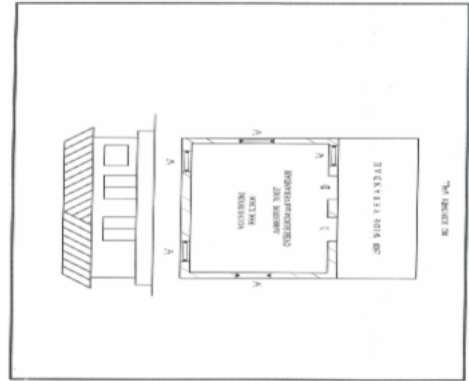

নির্বাচক নিবন্ধন আধিকারিকের স্বাক্ষর

Nazri Naksha

Google Map View

Polling Station Building Front View

Polling Station Front View

Cad View

Key MAP View

1 নাম : সোমা আদক(মন্ডল) স্বামীর নাম: প্রানোতোষ মণ্ডল বাড়ির নং : n0195 বয়স : 41 লিঙ্গ : মহিলা	GWV2569895 ফটো উপলব্ধ	2 নাম : সংগীতা পড়িয়া(কুইল্যা) স্বামীর নাম: অমিত কুমার কুইল্যা বাড়ির নং : n0091 বয়স : 38 লিঙ্গ : মহিলা	RGN2057461 ফটো উপলব্ধ	3 নাম : সুকুমার কুইল্যা পিতার নাম: গৌর কুইল্যা বাড়ির নং : n0098 বয়স : 54 লিঙ্গ : পুরুষ	WB/29/200/507021 ফটো উপলব্ধ
4 নাম : রেবতী কুইল্যা স্বামীর নাম: অশোক কুইল্যা বাড়ির নং : n0097 বয়স : 45 লিঙ্গ : মহিলা	GWV2413755 ফটো উপলব্ধ	5 নাম : অশোক কুইল্যা পিতার নাম: গৌর কুইল্যা বাড়ির নং : n0097 বয়স : 59 লিঙ্গ : পুরুষ	WB/29/200/507290 ফটো উপলব্ধ	6 নাম : অভিজিৎ কুমার কুইল্যা পিতার নাম: নকুল কুইল্যা বাড়ির নং : n0096 বয়স : 33 লিঙ্গ : পুরুষ	RGN1751569 ফটো উপলব্ধ
7 নাম : প্রনতি কুইল্যা স্বামীর নাম: সন্তোষ কুইল্যা বাড়ির নং : n0091 বয়স : 73 লিঙ্গ : মহিলা	WB/29/200/507372 ফটো উপলব্ধ	8 নাম : রেখা কুইল্যা স্বামীর নাম: মদন মোহন কুইল্যা বাড়ির নং : n0090 বয়স : 40 লিঙ্গ : মহিলা	RGN1462175 ফটো উপলব্ধ	9 নাম : জগন্নাথ কুইল্যা পিতার নাম: কানাইলাল কুইল্যা বাড়ির নং : n0089 বয়স : 43 লিঙ্গ : পুরুষ	GWV1382480 ফটো উপলব্ধ
10 নাম : কানাইলাল কুইল্যা পিতার নাম: রাম কুইল্যা বাড়ির নং : n0089 বয়স : 81 লিঙ্গ : পুরুষ	WB/29/200/507001 ফটো উপলব্ধ	11 নাম : রিণ্টু কুইল্যা পিতার নাম: মিঠু কুইল্যা বাড়ির নং : N0088 বয়স : 29 লিঙ্গ : পুরুষ	RGN2175081 ফটো উপলব্ধ	12 নাম : মনুচরণ কুইল্যা পিতার নাম: কালিপদ কুইল্যা বাড়ির নং : n0086 বয়স : 58 লিঙ্গ : পুরুষ	WB/29/200/507458 ফটো উপলব্ধ
13 নাম : পার্বতী পাত্র (কুইল্যা) স্বামীর নাম: মনু চরন কুইল্যা বাড়ির নং : n0086 বয়স : 46 লিঙ্গ : মহিলা	RGN1323088 ফটো উপলব্ধ	14 নাম : সন্দ্যা কুইল্যা স্বামীর নাম: বলাই কুইল্যা বাড়ির নং : n0087 বয়স : 67 লিঙ্গ : মহিলা	WB/29/200/507327 ফটো উপলব্ধ	15 নাম : অসিত কুইল্যা পিতার নাম: বলাই কুইল্যা বাড়ির নং : n0087 বয়স : 55 লিঙ্গ : পুরুষ	WB/29/200/507242 ফটো উপলব্ধ
16 নাম : নিয়তী রানী কুইল্যা স্বামীর নাম: অসিত কুইল্যা বাড়ির নং : n0087 বয়স : 47 লিঙ্গ : মহিলা	GWV1569581 ফটো উপলব্ধ	17 নাম : গোল্ডবিহারী কুইল্যা পিতার নাম: রাম কুইল্যা বাড়ির নং : n0088 বয়স : 81 লিঙ্গ : পুরুষ	WB/29/200/507291 ফটো উপলব্ধ	18 নাম : পরিবালা কুইল্যা স্বামীর নাম: গোল্ড কুইল্যা বাড়ির নং : n0088 বয়স : 71 লিঙ্গ : মহিলা	WB/29/200/507328 ফটো উপলব্ধ
19 নাম : মিঠু কুইল্যা পিতার নাম: গোল্ড কুইল্যা বাড়ির নং : n0088 বয়স : 52 লিঙ্গ : পুরুষ	WB/29/200/507011 ফটো উপলব্ধ	20 নাম : বিষ্ণুপ্রিয়া কুইল্যা স্বামীর নাম: মিঠু কুইল্যা বাড়ির নং : n0088 বয়স : 50 লিঙ্গ : মহিলা	GWV2413771 ফটো উপলব্ধ	21 নাম : ঝন্টুকুমার কুইল্যা পিতার নাম: গোল্ডবিহারী কুইল্যা বাড়ির নং : n0088 বয়স : 58 লিঙ্গ : পুরুষ	WB/29/200/507460 ফটো উপলব্ধ
22 নাম : নীলিমা কুইল্যা স্বামীর নাম: ঝন্টুকুমার কুইল্যা বাড়ির নং : n0088 বয়স : 53 লিঙ্গ : মহিলা	WB/29/200/507461 ফটো উপলব্ধ	23 নাম : ভুলু কুইল্যা পিতার নাম: গোল্ড কুইল্যা বাড়ির নং : n0088 বয়স : 46 লিঙ্গ : পুরুষ	GWV2413789 ফটো উপলব্ধ	24 নাম : রমা কুইল্যা স্বামীর নাম: ভুলু কুইল্যা বাড়ির নং : n0088 বয়স : 42 লিঙ্গ : মহিলা	GWV2414688 ফটো উপলব্ধ
25 নাম : শেখর কুমার কুইল্যা পিতার নাম: গোল্ড বিহারী কুইল্যা বাড়ির নং : n0088 বয়স : 45 লিঙ্গ : পুরুষ	GWV1383231 ফটো উপলব্ধ	26 নাম : সন্তু কুইল্যা পিতার নাম: ঝন্টুকুমার কুইল্যা বাড়ির নং : n0088 বয়স : 32 লিঙ্গ : পুরুষ	RGN1992205 ফটো উপলব্ধ	27 নাম : রীতা রায় (কুইল্যা) স্বামীর নাম: জগন্নাথ কুইল্যা বাড়ির নং : n0089 বয়স : 41 লিঙ্গ : মহিলা	RGN1634856 ফটো উপলব্ধ
28 নাম : অন্নপূর্ণা কুইল্যা স্বামীর নাম: বিষ্ণুপদ কুইল্যা বাড়ির নং : n0090 বয়স : 76 লিঙ্গ : মহিলা	GWV2413805 ফটো উপলব্ধ	29 নাম : মদনমোহন কুইল্যা পিতার নাম: বিষ্ণুপদ কুইল্যা বাড়ির নং : n0090 বয়স : 56 লিঙ্গ : পুরুষ	GWV2167971 ফটো উপলব্ধ	30 নাম : মলয় কুইল্যা পিতার নাম: সন্তোষ কুইল্যা বাড়ির নং : n0091 বয়স : 53 লিঙ্গ : পুরুষ	WB/29/200/507394 ফটো উপলব্ধ