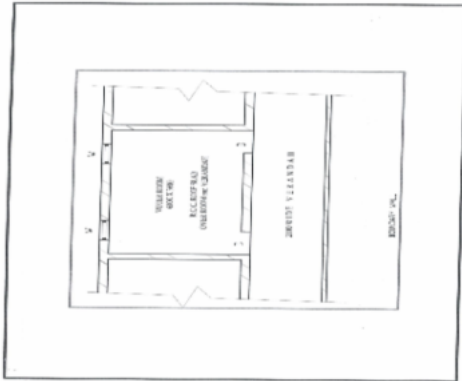

নির্বাচক নিবন্ধন আধিকারিকের স্বাক্ষর

Nazri Naksha

Google Map View

Polling Station Building Front View

Polling Station Front View

Cad View

Key MAP View

1 নাম : হাসিনা বিবি পিতার নাম: সেক তারেক আলি বাড়ির নং : কামিনাচক পূর্বপাট বয়স : 35 লিঙ্গ : মহিলা	RGN1443100 ফটো উপলব্ধ	2 নাম : জয়ন্তী রঞ্জিত(কোলে) স্বামীর নাম: চন্দন কোলে বাড়ির নং : n0147 বয়স : 33 লিঙ্গ : মহিলা	RGN1753078 ফটো উপলব্ধ	3 নাম : চন্দন কোলে পিতার নাম: নারায়ন কোলে বাড়ির নং : n0147 বয়স : 37 লিঙ্গ : পুরুষ	RGN1323591 ফটো উপলব্ধ
4 নাম : সুচরিতা কোলে স্বামীর নাম: সঞ্জয় কোলে বাড়ির নং : n0147 বয়স : 42 লিঙ্গ : মহিলা	GWV2605525 ফটো উপলব্ধ	5 নাম : সঞ্জয় কোলে পিতার নাম: নারায়ন কোলে বাড়ির নং : n0147 বয়স : 43 লিঙ্গ : পুরুষ	GWV2605533 ফটো উপলব্ধ	6 নাম : নারায়ন কোলে পিতার নাম: নিতাই কোলে বাড়ির নং : n0147 বয়স : 72 লিঙ্গ : পুরুষ	WB/29/200/495302 ফটো উপলব্ধ
7 নাম : সোনালী কোলে পিতার নাম: সঞ্জয় কোলে বাড়ির নং : নং 147 বয়স : 21 লিঙ্গ : মহিলা	RGN2906949 ফটো উপলব্ধ	8 নাম : উজ্জ্বলা জানা (আদক) স্বামীর নাম: হীরালাল আদক বাড়ির নং : n0169 বয়স : 35 লিঙ্গ : মহিলা	RGN1867340 ফটো উপলব্ধ	9 নাম : হীরালাল আদক পিতার নাম: গোকুল আদক বাড়ির নং : n0169 বয়স : 34 লিঙ্গ : পুরুষ	RGN1867332 ফটো উপলব্ধ
10 নাম : পূর্ণিমা খাটুয়া(আদক) স্বামীর নাম: সুকুমার আদক বাড়ির নং : n0169 বয়স : 35 লিঙ্গ : মহিলা	RGN1866953 ফটো উপলব্ধ	11 নাম : সুকুমার আদক পিতার নাম: গোকুল আদক বাড়ির নং : n0169 বয়স : 42 লিঙ্গ : পুরুষ	GWV2490308 ফটো উপলব্ধ	12 নাম : সবিতা আদক স্বামীর নাম: গোকুল আদক বাড়ির নং : n0169 বয়স : 69 লিঙ্গ : মহিলা	WB/29/200/495557 ফটো উপলব্ধ
13 নাম : সুচিত্রা কুর(মাজী) স্বামীর নাম: সুনীত মাজী বাড়ির নং : N0022 বয়স : 50 লিঙ্গ : মহিলা	GWV1381698 ফটো উপলব্ধ	14 নাম : সোনাই কোলে স্বামীর নাম: নারায়ন কোলে বাড়ির নং : n0101 বয়স : 60 লিঙ্গ : মহিলা	GWV0955146 ফটো উপলব্ধ	15 নাম : মাধবী ঘড়া স্বামীর নাম: বীরেন্দ্র ঘড়া বাড়ির নং : n0139 বয়স : 62 লিঙ্গ : মহিলা	WB/29/200/495227 ফটো উপলব্ধ
16 নাম : সৌমেন ঘড়া পিতার নাম: বীরেন্দ্র ঘড়া বাড়ির নং : n0139 বয়স : 34 লিঙ্গ : পুরুষ	RGN1567387 ফটো উপলব্ধ	17 নাম : তুলসী ঘড়া স্বামীর নাম: বিশ্বনাথ ঘড়া বাড়ির নং : n0140 বয়স : 70 লিঙ্গ : মহিলা	WB/29/200/495215 ফটো উপলব্ধ	18 নাম : সূর্যকান্ত ঘড়া পিতার নাম: সুবল ঘড়া বাড়ির নং : N0143 বয়স : 28 লিঙ্গ : পুরুষ	RGN2175974 ফটো উপলব্ধ
19 নাম : সুস্মিতা ধাড়া স্বামীর নাম: খোকন ঘড়া বাড়ির নং : N0141 বয়স : 27 লিঙ্গ : মহিলা	RGN2175925 ফটো উপলব্ধ	20 নাম : লক্ষী ঘড়া স্বামীর নাম: সৌমেন ঘড়া বাড়ির নং : N0139 বয়স : 27 লিঙ্গ : মহিলা	RGN2175917 ফটো উপলব্ধ	21 নাম : সুমিত্রা ঘড়া স্বামীর নাম: গোবিন্দচরন ঘড়া বাড়ির নং : n0160 বয়স : 30 লিঙ্গ : মহিলা	RGN1959477 ফটো উপলব্ধ
22 নাম : গোবিন্দ চরন ঘড়া পিতার নাম: ধীরেন্দ্র নাথ ঘড়া বাড়ির নং : n0160 বয়স : 32 লিঙ্গ : পুরুষ	RGN1867118 ফটো উপলব্ধ	23 নাম : ভারতী ঘড়া স্বামীর নাম: গোপাল ঘড়া বাড়ির নং : n0160 বয়স : 39 লিঙ্গ : মহিলা	RGN1567403 ফটো উপলব্ধ	24 নাম : গোপাল ঘড়া পিতার নাম: ধীরেন্দ্র নাথ ঘড়া বাড়ির নং : n0160 বয়স : 39 লিঙ্গ : পুরুষ	GWV2490464 ফটো উপলব্ধ
25 নাম : ধীরেন্দ্র নাথ ঘড়া পিতার নাম: গুরুপদ ঘড়া বাড়ির নং : n0160 বয়স : 69 লিঙ্গ : পুরুষ	WB/29/200/495300 ফটো উপলব্ধ	26 নাম : খুকু ঘড়া স্বামীর নাম: অরুণ ঘড়া বাড়ির নং : n0144 বয়স : 41 লিঙ্গ : মহিলা	GWV2409001 ফটো উপলব্ধ	27 নাম : অরুণ ঘড়া পিতার নাম: প্রহ্লাদ ঘড়া বাড়ির নং : n0144 বয়স : 47 লিঙ্গ : পুরুষ	GWV2408995 ফটো উপলব্ধ
28 নাম : গঙ্গা ঘড়া স্বামীর নাম: সুবল ঘড়া বাড়ির নং : n0143 বয়স : 43 লিঙ্গ : মহিলা	GWV2409076 ফটো উপলব্ধ	29 নাম : সুবল ঘড়া পিতার নাম: নরেন্দ্র ঘড়া বাড়ির নং : n0143 বয়স : 57 লিঙ্গ : পুরুষ	WB/29/200/495056 ফটো উপলব্ধ	30 নাম : তপন ঘড়া পিতার নাম: প্রহ্লাদ ঘড়া বাড়ির নং : n0142 বয়স : 56 লিঙ্গ : পুরুষ	WB/29/200/495055 ফটো উপলব্ধ