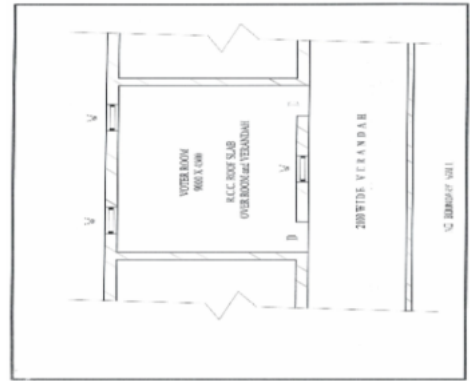

নির্বাচক নিবন্ধন আধিকারিকের স্বাক্ষর

Nazri Naksha

Google Map View

Polling Station Building Front View

Polling Station Front View

Cad View

Key MAP View

1 নাম : হাসিনা বিবি পিতার নাম: সেক তারেক আলি বাড়ির নং : কামিনাচক পূর্বপাট বয়স : 35 লিঙ্গ : মহিলা	RGN1443100 ফটো উপলব্ধ	2 নাম : জয়ন্তী রঞ্জিত(কোলে) স্বামীর নাম: চন্দন কোলে বাড়ির নং : n0147 বয়স : 33 লিঙ্গ : মহিলা	RGN1753078 ফটো উপলব্ধ	3 নাম : চন্দন কোলে পিতার নাম: নারায়ন কোলে বাড়ির নং : n0147 বয়স : 37 লিঙ্গ : পুরুষ	RGN1323591 ফটো উপলব্ধ
4 নাম : সুচরিতা কোলে স্বামীর নাম: সঞ্জয় কোলে বাড়ির নং : n0147 বয়স : 42 লিঙ্গ : মহিলা	GWV2605525 ফটো উপলব্ধ	5 নাম : সঞ্জয় কোলে পিতার নাম: নারায়ন কোলে বাড়ির নং : n0147 বয়স : 43 লিঙ্গ : পুরুষ	GWV2605533 ফটো উপলব্ধ	6 নাম : নারায়ন কোলে পিতার নাম: নিতাই কোলে বাড়ির নং : n0147 বয়স : 72 লিঙ্গ : পুরুষ	WB/29/200/495302 ফটো উপলব্ধ
7 নাম : সোনালী কোলে পিতার নাম: সঞ্জয় কোলে বাড়ির নং : নং 147 বয়স : 21 লিঙ্গ : মহিলা	RGN2906949 ফটো উপলব্ধ	8 নাম : উজ্জ্বলা জানা (আদক) স্বামীর নাম: হীরালাল আদক বাড়ির নং : n0169 বয়স : 35 লিঙ্গ : মহিলা	RGN1867340 ফটো উপলব্ধ	9 নাম : হীরালাল আদক পিতার নাম: গোকুল আদক বাড়ির নং : n0169 বয়স : 34 লিঙ্গ : পুরুষ	RGN1867332 ফটো উপলব্ধ
10 নাম : পূর্ণিমা খাটুয়া(আদক) স্বামীর নাম: সুকুমার আদক বাড়ির নং : n0169 বয়স : 35 লিঙ্গ : মহিলা	RGN1866953 ফটো উপলব্ধ	11 নাম : সুকুমার আদক পিতার নাম: গোকুল আদক বাড়ির নং : n0169 বয়স : 42 লিঙ্গ : পুরুষ	GWV2490308 ফটো উপলব্ধ	12 নাম : সবিতা আদক স্বামীর নাম: গোকুল আদক বাড়ির নং : n0169 বয়স : 69 লিঙ্গ : মহিলা	WB/29/200/495557 ফটো উপলব্ধ
13 নাম : সুচিত্রা কুর(মাজী) স্বামীর নাম: সুনীত মাজী বাড়ির নং : N0022 বয়স : 50 লিঙ্গ : মহিলা	GWV1381698 ফটো উপলব্ধ	14 নাম : সোনাই কোলে স্বামীর নাম: নারায়ন কোলে বাড়ির নং : n0101 বয়স : 60 লিঙ্গ : মহিলা	GWV0955146 ফটো উপলব্ধ	15 নাম : মাধবী ঘড়া স্বামীর নাম: বীরেন্দ্র ঘড়া বাড়ির নং : n0139 বয়স : 62 লিঙ্গ : মহিলা	WB/29/200/495227 ফটো উপলব্ধ
16 নাম : সৌমেন ঘড়া পিতার নাম: বীরেন্দ্র ঘড়া বাড়ির নং : n0139 বয়স : 34 লিঙ্গ : পুরুষ	RGN1567387 ফটো উপলব্ধ	17 নাম : তুলসী ঘড়া স্বামীর নাম: বিশ্বনাথ ঘড়া বাড়ির নং : n0140 বয়স : 70 লিঙ্গ : মহিলা	WB/29/200/495215 ফটো উপলব্ধ	18 নাম : সূর্যকান্ত ঘড়া পিতার নাম: সুবল ঘড়া বাড়ির নং : N0143 বয়স : 28 লিঙ্গ : পুরুষ	RGN2175974 ফটো উপলব্ধ
19 নাম : সুস্মিতা ধাড়া স্বামীর নাম: খোকন ঘড়া বাড়ির নং : N0141 বয়স : 27 লিঙ্গ : মহিলা	RGN2175925 ফটো উপলব্ধ	20 নাম : লক্ষী ঘড়া স্বামীর নাম: সৌমেন ঘড়া বাড়ির নং : N0139 বয়স : 27 লিঙ্গ : মহিলা	RGN2175917 ফটো উপলব্ধ	21 নাম : সুমিত্রা ঘড়া স্বামীর নাম: গোবিন্দচরন ঘড়া বাড়ির নং : n0160 বয়স : 30 লিঙ্গ : মহিলা	RGN1959477 ফটো উপলব্ধ
22 নাম : গোবিন্দ চরন ঘড়া পিতার নাম: ধীরেন্দ্র নাথ ঘড়া বাড়ির নং : n0160 বয়স : 32 লিঙ্গ : পুরুষ	RGN1867118 ফটো উপলব্ধ	23 নাম : ভারতী ঘড়া স্বামীর নাম: গোপাল ঘড়া বাড়ির নং : n0160 বয়স : 39 লিঙ্গ : মহিলা	RGN1567403 ফটো উপলব্ধ	24 নাম : গোপাল ঘড়া পিতার নাম: ধীরেন্দ্র নাথ ঘড়া বাড়ির নং : n0160 বয়স : 39 লিঙ্গ : পুরুষ	GWV2490464 ফটো উপলব্ধ
25 নাম : ধীরেন্দ্র নাথ ঘড়া পিতার নাম: গুরুপদ ঘড়া বাড়ির নং : n0160 বয়স : 69 লিঙ্গ : পুরুষ	WB/29/200/495300 ফটো উপলব্ধ	26 নাম : খুকু ঘড়া স্বামীর নাম: অরুণ ঘড়া বাড়ির নং : n0144 বয়স : 41 লিঙ্গ : মহিলা	GWV2409001 ফটো উপলব্ধ	27 নাম : অরুণ ঘড়া পিতার নাম: প্রহ্লাদ ঘড়া বাড়ির নং : n0144 বয়স : 47 লিঙ্গ : পুরুষ	GWV2408995 ফটো উপলব্ধ
28 নাম : গঙ্গা ঘড়া স্বামীর নাম: সুবল ঘড়া বাড়ির নং : n0143 বয়স : 43 লিঙ্গ : মহিলা	GWV2409076 ফটো উপলব্ধ	29 নাম : সুবল ঘড়া পিতার নাম: নরেন্দ্র ঘড়া বাড়ির নং : n0143 বয়স : 57 লিঙ্গ : পুরুষ	WB/29/200/495056 ফটো উপলব্ধ	30 নাম : তপন ঘড়া পিতার নাম: প্রহ্লাদ ঘড়া বাড়ির নং : n0142 বয়স : 56 লিঙ্গ : পুরুষ	WB/29/200/495055 ফটো উপলব্ধ