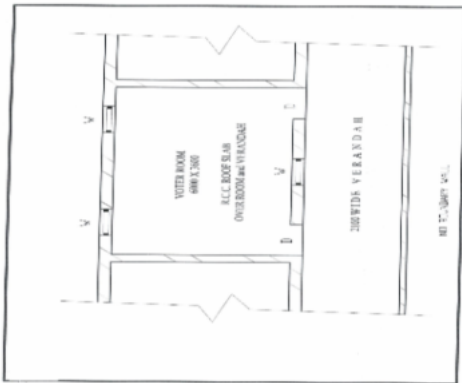

নির্বাচক নিবন্ধন আধিকারিকের স্বাক্ষর

Nazri Naksha

Google Map View

Polling Station Building Front View

Polling Station Front View

Cad View

Key MAP View

বিধানসভা নির্বাচনক্ষেত্রের নং, নাম : 205-পাঁশকুড়া পশ্চিম  
ভাগ নং, নাম : 1-পশ্চিম বাকুলদা (উত্তর অংশ), পশ্চিম বাকুলদা (দাসীবাড়)