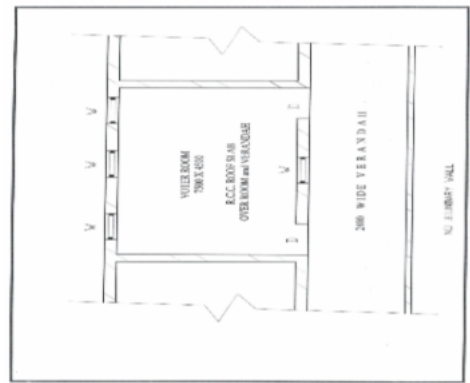

নির্বাচক নিবন্ধন আধিকারিকের স্বাক্ষর

Nazri Naksha

Google Map View

Polling Station Building Front View

Polling Station Front View

Cad View

Key MAP View

বিধানসভা নির্বাচনক্ষেত্রের নং, নাম : 205-পাঁশকুড়া পশ্চিম  
ভাগ নং, নাম : 1-পশ্চিম বাকুলদা (উত্তর অংশ), পশ্চিম বাকুলদা (দাসীবাড়)