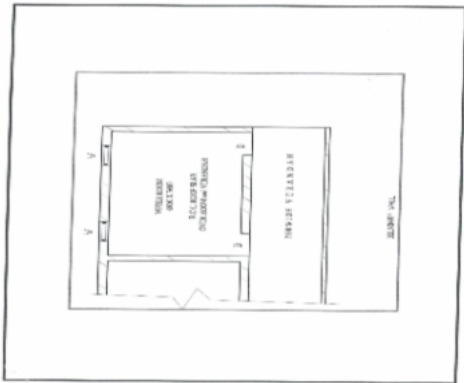

নির্বাচক নিবন্ধন আধিকারিকের স্বাক্ষর

Nazri Naksha

Google Map View

Polling Station Building Front View

Polling Station Front View

Cad View

Key MAP View

1 নাম : শ্যামলী লায়্যা স্বামীর নাম : মধুসূদন লায়্যা বাড়ির নং : n0153 বয়স : 51 লিঙ্গ : মহিলা	GWV2490894 ফটো উপলব্ধ	2 নাম : দিব্যেশা লায়্যা পিতার নাম : মধুসূদন লায়্যা বাড়ির নং : এন0153 বয়স : 23 লিঙ্গ : মহিলা	RGN2708931 ফটো উপলব্ধ	3 নাম : সোনালী আদক স্বামীর নাম : পঙ্কজ আদক বাড়ির নং : n0072 বয়স : 54 লিঙ্গ : মহিলা	GWV1371442 ফটো উপলব্ধ
4 নাম : অয়ন কর পিতার নাম : অনল কর বাড়ির নং : n0066 বয়স : 30 লিঙ্গ : পুরুষ	RGN1960483 ফটো উপলব্ধ	5 নাম : স্বাতী কর স্বামীর নাম : অনল কুমার কর বাড়ির নং : n0066 বয়স : 49 লিঙ্গ : মহিলা	GWV1569193 ফটো উপলব্ধ	6 নাম : অনল কুমার কর পিতার নাম : রবীন্দ্র নাথ কর বাড়ির নং : n0066 বয়স : 55 লিঙ্গ : পুরুষ	WB/29/200/513263 ফটো উপলব্ধ
7 নাম : জ্যোৎস্নাময়ী কর স্বামীর নাম : রবীন্দ্র নাথ কর বাড়ির নং : n0066 বয়স : 78 লিঙ্গ : মহিলা	WB/29/200/513299 ফটো উপলব্ধ	8 নাম : অন্তরা কর পিতার নাম : অনলকুমার কর বাড়ির নং : এন0066 বয়স : 25 লিঙ্গ : মহিলা	RGN2612927 ফটো উপলব্ধ	9 নাম : শেফালী গুহাইত স্বামীর নাম : দেবশীষ গুহাইত বাড়ির নং : n0065 বয়স : 44 লিঙ্গ : মহিলা	GWV2411874 ফটো উপলব্ধ
10 নাম : নারায়ণ চন্দ্র খাটুয়া পিতার নাম : প্রভাত কুমার খাটুয়া বাড়ির নং : n0065 বয়স : 49 লিঙ্গ : পুরুষ	GWV1372275 ফটো উপলব্ধ	11 নাম : রেণুকা খাটুয়া স্বামীর নাম : প্রভাত খাটুয়া বাড়ির নং : n0065 বয়স : 68 লিঙ্গ : মহিলা	WB/29/200/513381 ফটো উপলব্ধ	12 নাম : প্রভাত খাটুয়া পিতার নাম : পতিত খাটুয়া বাড়ির নং : n0065 বয়স : 78 লিঙ্গ : পুরুষ	WB/29/200/513387 ফটো উপলব্ধ
13 নাম : মমতা পড়্যা খাটুয়া স্বামীর নাম : নারায়ণ চন্দ্র খাটুয়া বাড়ির নং : n0065 বয়স : 29 লিঙ্গ : মহিলা	RGN2059251 ফটো উপলব্ধ	14 নাম : প্রিয়ান্বিতা খাটুয়া স্বামীর নাম : বিশুজিৎ খাটুয়া বাড়ির নং : N0015 বয়স : 29 লিঙ্গ : মহিলা	RGN2218550 ফটো উপলব্ধ	15 নাম : মাধবীলতা খাটুয়া স্বামীর নাম : মনোরঞ্জন খাটুয়া বাড়ির নং : n0014 বয়স : 58 লিঙ্গ : মহিলা	WB/29/200/513608 ফটো উপলব্ধ
16 নাম : প্রতিমা খাটুয়া স্বামীর নাম : অশোক খাটুয়া বাড়ির নং : n0012 বয়স : 52 লিঙ্গ : মহিলা	WB/29/200/513633 ফটো উপলব্ধ	17 নাম : অশোক খাটুয়া পিতার নাম : গোষ্ঠ খাটুয়া বাড়ির নং : n0012 বয়স : 56 লিঙ্গ : পুরুষ	WB/29/200/513634 ফটো উপলব্ধ	18 নাম : দিপালী খাটুয়া স্বামীর নাম : গোকুল খাটুয়া বাড়ির নং : n0015 বয়স : 53 লিঙ্গ : মহিলা	WB/29/200/513784 ফটো উপলব্ধ
19 নাম : লক্ষ্মীরানী খাটুয়া স্বামীর নাম : অমল্য খাটুয়া বাড়ির নং : n0015 বয়স : 67 লিঙ্গ : মহিলা	WB/29/200/513909 ফটো উপলব্ধ	20 নাম : শুভজিৎ খাটুয়া পিতার নাম : রতন চন্দ্র খাটুয়া বাড়ির নং : N0012 বয়স : 27 লিঙ্গ : পুরুষ	RGN2181972 ফটো উপলব্ধ	21 নাম : অনিমা খাটুয়া স্বামীর নাম : রতন খাটুয়া বাড়ির নং : n0012 বয়স : 55 লিঙ্গ : মহিলা	WB/29/200/513601 ফটো উপলব্ধ
22 নাম : কাজল দাস স্বামীর নাম : অসিত দাস বাড়ির নং : n0012 বয়স : 61 লিঙ্গ : মহিলা	WB/29/200/513603 ফটো উপলব্ধ	23 নাম : সৃজিত খাটুয়া পিতার নাম : অশোক খাটুয়া বাড়ির নং : n0012 বয়স : 33 লিঙ্গ : পুরুষ	RGN1636836 ফটো উপলব্ধ	24 নাম : রতনচন্দ্র খাটুয়া পিতার নাম : গোষ্ঠ খাটুয়া বাড়ির নং : n0012 বয়স : 59 লিঙ্গ : পুরুষ	WB/29/200/513019 ফটো উপলব্ধ
25 নাম : প্রদীপ খাটুয়া পিতার নাম : কার্তিক খাটুয়া বাড়ির নং : n0012 বয়স : 36 লিঙ্গ : পুরুষ	RGN1568245 ফটো উপলব্ধ	26 নাম : বিশুজিৎ খাটুয়া পিতার নাম : গোকুল চন্দ্র খাটুয়া বাড়ির নং : n0015 বয়স : 32 লিঙ্গ : পুরুষ	RGN1754571 ফটো উপলব্ধ	27 নাম : গোকুলচন্দ্র খাটুয়া পিতার নাম : অমল্য খাটুয়া বাড়ির নং : n0015 বয়স : 60 লিঙ্গ : পুরুষ	WB/29/200/513885 ফটো উপলব্ধ
28 নাম : ধীরেন্দ্রনাথ খাটুয়া পিতার নাম : মনোরঞ্জন খাটুয়া বাড়ির নং : n0014 বয়স : 36 লিঙ্গ : পুরুষ	RGN1465616 ফটো উপলব্ধ	29 নাম : রাজেন্দ্রনাথ খাটুয়া পিতার নাম : মনোরঞ্জন খাটুয়া বাড়ির নং : n0014 বয়স : 37 লিঙ্গ : পুরুষ	RGN1324631 ফটো উপলব্ধ	30 নাম : চণ্ডীরানী খাটুয়া স্বামীর নাম : চিত্তরঞ্জন খাটুয়া বাড়ির নং : n0014 বয়স : 55 লিঙ্গ : মহিলা	WB/29/200/513604 ফটো উপলব্ধ