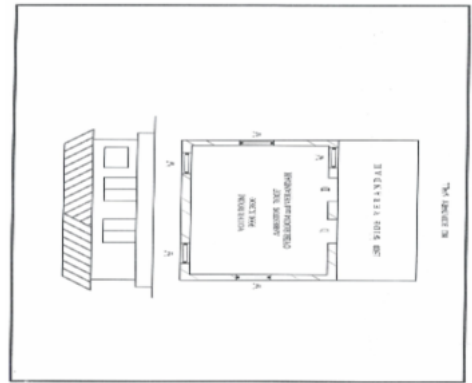

নির্বাচক নিবন্ধন আধিকারিকের স্বাক্ষর

Nazri Naksha

Google Map View

Polling Station Building Front View

Polling Station Front View

Cad View

Key MAP View

1 নাম : বার্ণা ঘড়া স্বামীর নাম: সুদর্শন ঘড়া বাড়ির নং : n0004 বয়স : 63 লিঙ্গ : মহিলা ফটো উপলব্ধ	WB/29/200/504001	2 নাম : সুদীপ ঘড়া মায়ের নাম: বর্না ঘড়া বাড়ির নং : n0004 বয়স : 42 লিঙ্গ : পুরুষ ফটো উপলব্ধ	GWV2225845	3 নাম : গীতা ঘাটা স্বামীর নাম: সত্যচরণ ঘাটা বাড়ির নং : n0027 বয়স : 52 লিঙ্গ : মহিলা ফটো উপলব্ধ	GWV2547503
4 নাম : সমীরন ঘাটা পিতার নাম: সত্যচরণ ঘাটা বাড়ির নং : n0027 বয়স : 31 লিঙ্গ : পুরুষ ফটো উপলব্ধ	RGN1869148	5 নাম : সত্যচরণ ঘাটা পিতার নাম: বিজয় ঘাটা বাড়ির নং : n0027 বয়স : 63 লিঙ্গ : পুরুষ ফটো উপলব্ধ	WB/29/200/504665	6 নাম : লতারাণী ঘাটা স্বামীর নাম: বিজয় ঘাটা বাড়ির নং : n0027 বয়স : 81 লিঙ্গ : মহিলা ফটো উপলব্ধ	WB/29/200/504784
7 নাম : পার্বতী ভৌমিক ঘাটা স্বামীর নাম: সমীরন ঘাটা বাড়ির নং : সত্যচরণ হাউস বয়স : 24 লিঙ্গ : মহিলা ফটো উপলব্ধ	RGN2924835	8 নাম : মিতু সামন্ত (ঘাটা) স্বামীর নাম: প্রশান্ত ঘাটা বাড়ির নং : n0021 বয়স : 38 লিঙ্গ : মহিলা ফটো উপলব্ধ	GWV2680932	9 নাম : প্রশান্ত ঘাটা পিতার নাম: অনিল ঘাটা বাড়ির নং : n0021 বয়স : 45 লিঙ্গ : পুরুষ ফটো উপলব্ধ	GWV2412633
10 নাম : প্রসন্ন ঘাটা পিতার নাম: অনিল ঘাটা বাড়ির নং : n0021 বয়স : 45 লিঙ্গ : পুরুষ ফটো উপলব্ধ	GWV2412625	11 নাম : প্রতিমা ঘাটা স্বামীর নাম: অতনু ঘাটা বাড়ির নং : n0021 বয়স : 48 লিঙ্গ : মহিলা ফটো উপলব্ধ	GWV1383017	12 নাম : লক্ষী অধিকারী (ঘাটা) স্বামীর নাম: খোকন ঘাটা বাড়ির নং : n0021 বয়স : 32 লিঙ্গ : মহিলা ফটো উপলব্ধ	RGN1754746
13 নাম : রেবতী ঘাটা স্বামীর নাম: অনিল ঘাটা বাড়ির নং : n0021 বয়স : 68 লিঙ্গ : মহিলা ফটো উপলব্ধ	WB/29/200/504420	14 নাম : অনিল ঘাটা পিতার নাম: রামপদ ঘাটা বাড়ির নং : n0021 বয়স : 72 লিঙ্গ : পুরুষ ফটো উপলব্ধ	RGN2355659	15 নাম : টোটন প্রামানিক পিতার নাম: অরুণ প্রামানিক বাড়ির নং : n0020 বয়স : 33 লিঙ্গ : পুরুষ ফটো উপলব্ধ	RGN1637024
16 নাম : অরবিন্দ ঘাটা পিতার নাম: আশুতোষ ঘাটা বাড়ির নং : n0020 বয়স : 37 লিঙ্গ : পুরুষ ফটো উপলব্ধ	RGN1637016	17 নাম : সরস্বতী ঘাটা স্বামীর নাম: আশুতোষ ঘাটা বাড়ির নং : n0020 বয়স : 60 লিঙ্গ : মহিলা ফটো উপলব্ধ	WB/29/200/504821	18 নাম : আশুতোষ ঘাটা পিতার নাম: বলাই ঘাটা বাড়ির নং : n0020 বয়স : 67 লিঙ্গ : পুরুষ ফটো উপলব্ধ	WB/29/200/504605
19 নাম : দীপাঙ্কিতা ঘাটা পিতার নাম: সুভাষ ঘাটা বাড়ির নং : n0018 বয়স : 37 লিঙ্গ : মহিলা ফটো উপলব্ধ	RGN1465939	20 নাম : অনিবার্ন ঘাটা পিতার নাম: অরুণ ঘাটা বাড়ির নং : n0018 বয়স : 33 লিঙ্গ : পুরুষ ফটো উপলব্ধ	RGN1754936	21 নাম : সুভাষ ঘাটা পিতার নাম: গোষ্ঠ ঘাটা বাড়ির নং : n0018 বয়স : 71 লিঙ্গ : পুরুষ ফটো উপলব্ধ	WB/29/200/504710
22 নাম : চন্দন ঘাটা পিতার নাম: জয়দেব ঘাটা বাড়ির নং : n0017 বয়স : 33 লিঙ্গ : পুরুষ ফটো উপলব্ধ	RGN1902022	23 নাম : জয়দেব ঘাটা পিতার নাম: গোষ্ঠ ঘাটা বাড়ির নং : n0017 বয়স : 75 লিঙ্গ : পুরুষ ফটো উপলব্ধ	WB/29/200/504786	24 নাম : দীপ্তি ঘাটা স্বামীর নাম: খোকন ঘাটা বাড়ির নং : n0016 বয়স : 39 লিঙ্গ : মহিলা ফটো উপলব্ধ	GWV2681054
25 নাম : খোকন ঘাটা পিতার নাম: কৃতান্ত ঘাটা বাড়ির নং : n0016 বয়স : 45 লিঙ্গ : পুরুষ ফটো উপলব্ধ	GWV2412641	26 নাম : জ্যোৎস্না ঘোড়াই (ঘাটা) স্বামীর নাম: গুরুপদ ঘাটা বাড়ির নং : n0016 বয়স : 35 লিঙ্গ : মহিলা ফটো উপলব্ধ	RGN1637057	27 নাম : গুরুপদ ঘাটা পিতার নাম: কৃতান্ত ঘাটা বাড়ির নং : n0016 বয়স : 45 লিঙ্গ : পুরুষ ফটো উপলব্ধ	RGN1324722
28 নাম : জ্যোৎস্না ঘাটা স্বামীর নাম: কৃতান্ত ঘাটা বাড়ির নং : n0016 বয়স : 63 লিঙ্গ : মহিলা ফটো উপলব্ধ	WB/29/200/504822	29 নাম : কৃতান্ত ঘাটা পিতার নাম: বলাই ঘাটা বাড়ির নং : n0016 বয়স : 69 লিঙ্গ : পুরুষ ফটো উপলব্ধ	WB/29/200/504399	30 নাম : দিলীপ ঘাটা পিতার নাম: শ্রীকান্ত ঘাটা বাড়ির নং : n0015 বয়স : 38 লিঙ্গ : পুরুষ ফটো উপলব্ধ	GWV2606358