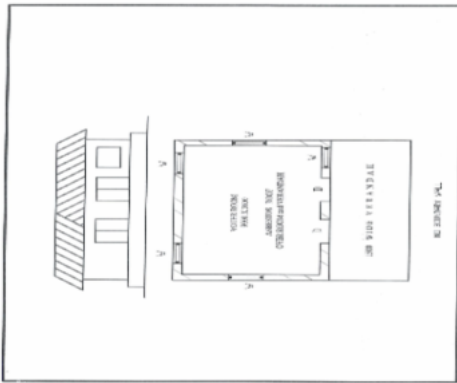

নির্বাচক নিবন্ধন আধিকারিকের স্বাক্ষর

Nazri Naksha

Google Map View

Polling Station Building Front View

Polling Station Front View

Cad View

Key MAP View

1 নাম : বার্ণা ঘড়া স্বামীর নাম: সুদর্শন ঘড়া বাড়ির নং : n0004 বয়স : 63 লিঙ্গ : মহিলা ফটো উপলব্ধ	WB/29/200/504001	2 নাম : সুদীপ ঘড়া মায়ের নাম: বর্না ঘড়া বাড়ির নং : n0004 বয়স : 42 লিঙ্গ : পুরুষ ফটো উপলব্ধ	GWV2225845	3 নাম : গীতা ঘাটা স্বামীর নাম: সত্যচরণ ঘাটা বাড়ির নং : n0027 বয়স : 52 লিঙ্গ : মহিলা ফটো উপলব্ধ	GWV2547503
4 নাম : সমীরন ঘাটা পিতার নাম: সত্যচরণ ঘাটা বাড়ির নং : n0027 বয়স : 31 লিঙ্গ : পুরুষ ফটো উপলব্ধ	RGN1869148	5 নাম : সত্যচরণ ঘাটা পিতার নাম: বিজয় ঘাটা বাড়ির নং : n0027 বয়স : 63 লিঙ্গ : পুরুষ ফটো উপলব্ধ	WB/29/200/504665	6 নাম : লতারাণী ঘাটা স্বামীর নাম: বিজয় ঘাটা বাড়ির নং : n0027 বয়স : 81 লিঙ্গ : মহিলা ফটো উপলব্ধ	WB/29/200/504784
7 নাম : পার্বতী ভৌমিক ঘাটা স্বামীর নাম: সমীরন ঘাটা বাড়ির নং : সত্যচরণ হাউস বয়স : 24 লিঙ্গ : মহিলা ফটো উপলব্ধ	RGN2924835	8 নাম : মিতু সামন্ত (ঘাটা) স্বামীর নাম: প্রশান্ত ঘাটা বাড়ির নং : n0021 বয়স : 38 লিঙ্গ : মহিলা ফটো উপলব্ধ	GWV2680932	9 নাম : প্রশান্ত ঘাটা পিতার নাম: অনিল ঘাটা বাড়ির নং : n0021 বয়স : 45 লিঙ্গ : পুরুষ ফটো উপলব্ধ	GWV2412633
10 নাম : প্রসন্ন ঘাটা পিতার নাম: অনিল ঘাটা বাড়ির নং : n0021 বয়স : 45 লিঙ্গ : পুরুষ ফটো উপলব্ধ	GWV2412625	11 নাম : প্রতিমা ঘাটা স্বামীর নাম: অতনু ঘাটা বাড়ির নং : n0021 বয়স : 48 লিঙ্গ : মহিলা ফটো উপলব্ধ	GWV1383017	12 নাম : লক্ষী অধিকারী (ঘাটা) স্বামীর নাম: খোকন ঘাটা বাড়ির নং : n0021 বয়স : 32 লিঙ্গ : মহিলা ফটো উপলব্ধ	RGN1754746
13 নাম : রেবতী ঘাটা স্বামীর নাম: অনিল ঘাটা বাড়ির নং : n0021 বয়স : 68 লিঙ্গ : মহিলা ফটো উপলব্ধ	WB/29/200/504420	14 নাম : অনিল ঘাটা পিতার নাম: রামপদ ঘাটা বাড়ির নং : n0021 বয়স : 72 লিঙ্গ : পুরুষ ফটো উপলব্ধ	RGN2355659	15 নাম : টোটন প্রামানিক পিতার নাম: অরুণ প্রামানিক বাড়ির নং : n0020 বয়স : 33 লিঙ্গ : পুরুষ ফটো উপলব্ধ	RGN1637024
16 নাম : অরবিন্দ ঘাটা পিতার নাম: আশুতোষ ঘাটা বাড়ির নং : n0020 বয়স : 37 লিঙ্গ : পুরুষ ফটো উপলব্ধ	RGN1637016	17 নাম : সরস্বতী ঘাটা স্বামীর নাম: আশুতোষ ঘাটা বাড়ির নং : n0020 বয়স : 60 লিঙ্গ : মহিলা ফটো উপলব্ধ	WB/29/200/504821	18 নাম : আশুতোষ ঘাটা পিতার নাম: বলাই ঘাটা বাড়ির নং : n0020 বয়স : 67 লিঙ্গ : পুরুষ ফটো উপলব্ধ	WB/29/200/504605
19 নাম : দীপাঙ্কিতা ঘাটা পিতার নাম: সুভাষ ঘাটা বাড়ির নং : n0018 বয়স : 37 লিঙ্গ : মহিলা ফটো উপলব্ধ	RGN1465939	20 নাম : অনিবার্ন ঘাটা পিতার নাম: অরুণ ঘাটা বাড়ির নং : n0018 বয়স : 33 লিঙ্গ : পুরুষ ফটো উপলব্ধ	RGN1754936	21 নাম : সুভাষ ঘাটা পিতার নাম: গোষ্ঠ ঘাটা বাড়ির নং : n0018 বয়স : 71 লিঙ্গ : পুরুষ ফটো উপলব্ধ	WB/29/200/504710
22 নাম : চন্দন ঘাটা পিতার নাম: জয়দেব ঘাটা বাড়ির নং : n0017 বয়স : 33 লিঙ্গ : পুরুষ ফটো উপলব্ধ	RGN1902022	23 নাম : জয়দেব ঘাটা পিতার নাম: গোষ্ঠ ঘাটা বাড়ির নং : n0017 বয়স : 75 লিঙ্গ : পুরুষ ফটো উপলব্ধ	WB/29/200/504786	24 নাম : দীপ্তি ঘাটা স্বামীর নাম: খোকন ঘাটা বাড়ির নং : n0016 বয়স : 39 লিঙ্গ : মহিলা ফটো উপলব্ধ	GWV2681054
25 নাম : খোকন ঘাটা পিতার নাম: কৃতান্ত ঘাটা বাড়ির নং : n0016 বয়স : 45 লিঙ্গ : পুরুষ ফটো উপলব্ধ	GWV2412641	26 নাম : জ্যোৎস্না ঘোড়াই (ঘাটা) স্বামীর নাম: গুরুপদ ঘাটা বাড়ির নং : n0016 বয়স : 35 লিঙ্গ : মহিলা ফটো উপলব্ধ	RGN1637057	27 নাম : গুরুপদ ঘাটা পিতার নাম: কৃতান্ত ঘাটা বাড়ির নং : n0016 বয়স : 45 লিঙ্গ : পুরুষ ফটো উপলব্ধ	RGN1324722
28 নাম : জ্যোৎস্না ঘাটা স্বামীর নাম: কৃতান্ত ঘাটা বাড়ির নং : n0016 বয়স : 63 লিঙ্গ : মহিলা ফটো উপলব্ধ	WB/29/200/504822	29 নাম : কৃতান্ত ঘাটা পিতার নাম: বলাই ঘাটা বাড়ির নং : n0016 বয়স : 69 লিঙ্গ : পুরুষ ফটো উপলব্ধ	WB/29/200/504399	30 নাম : দিলীপ ঘাটা পিতার নাম: শ্রীকান্ত ঘাটা বাড়ির নং : n0015 বয়স : 38 লিঙ্গ : পুরুষ ফটো উপলব্ধ	GWV2606358