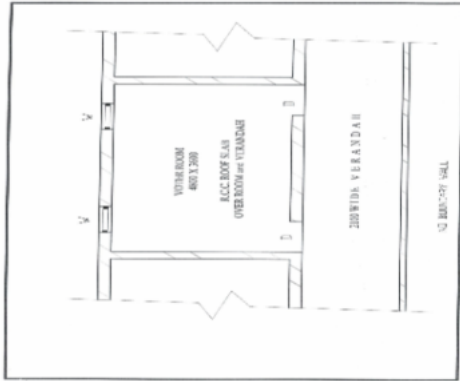

নির্বাচক নিবন্ধন আধিকারিকের স্বাক্ষর

Nazri Naksha

Google Map View

Polling Station Building Front View

Polling Station Front View

Cad View

Key MAP View

1	RGN2451433	নাম : যমুনা ফদিকার স্বামীর নাম: বাবুলাল ফদিকার বাড়ির নং : n0146 বয়স : 67 লিঙ্গ : মহিলা	ফটো উপলব্ধ	2	WB/29/200/510266	নাম : বীণাপাণি কুইলা স্বামীর নাম: সুধাকৃষ্ণ কুইলা বাড়ির নং : n0038 বয়স : 71 লিঙ্গ : মহিলা	ফটো উপলব্ধ	3	WB/29/200/510149	নাম : সুধাকৃষ্ণ কুইলা পিতার নাম: যোগেন্দ্র নাথ কুইলা বাড়ির নং : n0038 বয়স : 84 লিঙ্গ : পুরুষ	ফটো উপলব্ধ
4	RGN2757276	নাম : জয়দীপ কুইলা পিতার নাম: সুধাকৃষ্ণ কুইলা বাড়ির নং : এন0038 বয়স : 59 লিঙ্গ : পুরুষ	ফটো উপলব্ধ	5	RGN2863462	নাম : কমলিকা কুইলা পিতার নাম: রত্নদীপ কুইলা বাড়ির নং : ড/ও-রত্নদীপ কুইলা বয়স : 22 লিঙ্গ : মহিলা	ফটো উপলব্ধ	6	RGN1992650	নাম : সৌম্যদীপ কুইলা পিতার নাম: জয়দীপ কুইলা বাড়ির নং : n0038 বয়স : 31 লিঙ্গ : পুরুষ	ফটো উপলব্ধ
7	GWV2606796	নাম : জ্যোৎস্না (কুইলা) বেরা স্বামীর নাম: রত্নদীপ কুইলা বাড়ির নং : n0038 বয়স : 41 লিঙ্গ : মহিলা	ফটো উপলব্ধ	8	WB/29/200/510231	নাম : রত্নদীপ কুইলা পিতার নাম: সুধাকৃষ্ণ কুইলা বাড়ির নং : n0038 বয়স : 55 লিঙ্গ : পুরুষ	ফটো উপলব্ধ	9	RGN2279594	নাম : সৌভিক ঘোড়াই পিতার নাম: দেবদত্ত ঘোড়াই বাড়ির নং : এন0038 বয়স : 26 লিঙ্গ : পুরুষ	ফটো উপলব্ধ
10	RGN2757573	নাম : টুপুন কুইলা অন্যান্য: জয়দীপ কুইলা বাড়ির নং : এন0038 বয়স : 52 লিঙ্গ : মহিলা	ফটো উপলব্ধ	11	MDD1384841	নাম : খুকুমণি ধল (কণা) স্বামীর নাম: পার্থ কণা বাড়ির নং : n0042 বয়স : 49 লিঙ্গ : মহিলা	ফটো উপলব্ধ	12	RGN1869312	নাম : মামনী ধল (কনা) স্বামীর নাম: বুদ্ধদেব কনা বাড়ির নং : n0042 বয়স : 38 লিঙ্গ : মহিলা	ফটো উপলব্ধ
13	GWV2168631	নাম : বুদ্ধদেব কনা পিতার নাম: জয়দেব কনা বাড়ির নং : n0042 বয়স : 46 লিঙ্গ : পুরুষ	ফটো উপলব্ধ	14	RGN1869379	নাম : টুম্পা কনা স্বামীর নাম: বিক্রম কনা বাড়ির নং : n0042 বয়স : 37 লিঙ্গ : মহিলা	ফটো উপলব্ধ	15	GWV1371335	নাম : বিক্রম কনা পিতার নাম: জয়দেব কনা বাড়ির নং : n0042 বয়স : 48 লিঙ্গ : পুরুষ	ফটো উপলব্ধ
16	RGN2428472	নাম : পার্থ কনা পিতার নাম: জয়দেব কনা বাড়ির নং : n0042 বয়স : 55 লিঙ্গ : পুরুষ	ফটো উপলব্ধ	17	RGN2429280	নাম : বসুমতী কনা স্বামীর নাম: জয়দেব কনা বাড়ির নং : n0042 বয়স : 77 লিঙ্গ : মহিলা	ফটো উপলব্ধ	18	RGN2925824	নাম : প্রতীক কণা পিতার নাম: পার্থ কণা বাড়ির নং : এন0042 বয়স : 21 লিঙ্গ : পুরুষ	ফটো উপলব্ধ
19	RGN2679967	নাম : অরুণ কুমার মাইতি পিতার নাম: বলরাম মাইতি বাড়ির নং : n0123 বয়স : 73 লিঙ্গ : পুরুষ	ফটো উপলব্ধ	20	RGN2589653	নাম : নিলীমা মাইতি স্বামীর নাম: অরুণ কুমার মাইতি বাড়ির নং : n0123 বয়স : 65 লিঙ্গ : মহিলা	ফটো উপলব্ধ	21	WB/29/200/510428	নাম : প্রদীপ মাইতি পিতার নাম: বলরাম মাইতি বাড়ির নং : n0123 বয়স : 71 লিঙ্গ : পুরুষ	ফটো উপলব্ধ
22	WB/29/200/510317	নাম : বেলারানী মাইতি স্বামীর নাম: প্রদীপ মাইতি বাড়ির নং : n0123 বয়স : 62 লিঙ্গ : মহিলা	ফটো উপলব্ধ	23	RGN1755180	নাম : অনিত মাইতি পিতার নাম: অরুণ কুমার মাইতি বাড়ির নং : n0123 বয়স : 32 লিঙ্গ : পুরুষ	ফটো উপলব্ধ	24	GWV2606937	নাম : তীর্থঙ্কর মাইতি পিতার নাম: প্রদীপ মাইতি বাড়ির নং : n0123 বয়স : 38 লিঙ্গ : পুরুষ	ফটো উপলব্ধ
25	RGN2137529	নাম : শিবশংকর পট্টনায়ক পিতার নাম: চন্দন পট্টনায়ক বাড়ির নং : NO053 বয়স : 28 লিঙ্গ : পুরুষ	ফটো উপলব্ধ	26	RGN2509818	নাম : মোনালিসা প্রধান কর স্বামীর নাম: দেবব্রত কর বাড়ির নং : NO053 বয়স : 28 লিঙ্গ : মহিলা	ফটো উপলব্ধ	27	RGN2059657	নাম : দেবব্রত কর পিতার নাম: সুকুমার কর বাড়ির নং : n0053 বয়স : 39 লিঙ্গ : পুরুষ	ফটো উপলব্ধ
28	GWV2681591	নাম : বিজলী কর স্বামীর নাম: সুকুমার কর বাড়ির নং : n0053 বয়স : 46 লিঙ্গ : মহিলা	ফটো উপলব্ধ	29	WB/29/200/84562	নাম : সুকুমার কর পিতার নাম: বেনী কর বাড়ির নং : n0053 বয়স : 68 লিঙ্গ : পুরুষ	ফটো উপলব্ধ	30	WB/29/200/510401	নাম : সুচিত্রা পট্টনায়ক স্বামীর নাম: চন্দন পট্টনায়ক বাড়ির নং : n0053 বয়স : 52 লিঙ্গ : মহিলা	ফটো উপলব্ধ