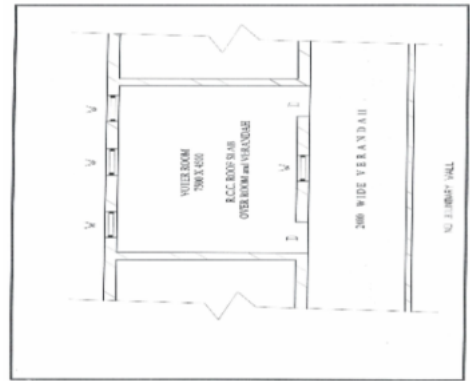

নির্বাচক নিবন্ধন আধিকারিকের স্বাক্ষর

Nazri Naksha

Google Map View

Polling Station Building Front View

Polling Station Front View

Cad View

Key MAP View

1	RGN2451433	নাম : যমুনা ফদিকার স্বামীর নাম: বাবুলাল ফদিকার বাড়ির নং : n0146 বয়স : 67 লিঙ্গ : মহিলা	ফটো উপলব্ধ	2	WB/29/200/510266	নাম : বীণাপাণি কুইলা স্বামীর নাম: সুধাকৃষ্ণ কুইলা বাড়ির নং : n0038 বয়স : 71 লিঙ্গ : মহিলা	ফটো উপলব্ধ	3	WB/29/200/510149	নাম : সুধাকৃষ্ণ কুইলা পিতার নাম: যোগেন্দ্র নাথ কুইলা বাড়ির নং : n0038 বয়স : 84 লিঙ্গ : পুরুষ	ফটো উপলব্ধ
4	RGN2757276	নাম : জয়দীপ কুইলা পিতার নাম: সুধাকৃষ্ণ কুইলা বাড়ির নং : এন0038 বয়স : 59 লিঙ্গ : পুরুষ	ফটো উপলব্ধ	5	RGN2863462	নাম : কমলিকা কুইলা পিতার নাম: রত্নদীপ কুইলা বাড়ির নং : ড/ও-রত্নদীপ কুইলা বয়স : 22 লিঙ্গ : মহিলা	ফটো উপলব্ধ	6	RGN1992650	নাম : সৌম্যদীপ কুইলা পিতার নাম: জয়দীপ কুইলা বাড়ির নং : n0038 বয়স : 31 লিঙ্গ : পুরুষ	ফটো উপলব্ধ
7	GWV2606796	নাম : জ্যোৎস্না (কুইলা) বেরা স্বামীর নাম: রত্নদীপ কুইলা বাড়ির নং : n0038 বয়স : 41 লিঙ্গ : মহিলা	ফটো উপলব্ধ	8	WB/29/200/510231	নাম : রত্নদীপ কুইলা পিতার নাম: সুধাকৃষ্ণ কুইলা বাড়ির নং : n0038 বয়স : 55 লিঙ্গ : পুরুষ	ফটো উপলব্ধ	9	RGN2279594	নাম : সৌভিক ঘোড়াই পিতার নাম: দেবদত্ত ঘোড়াই বাড়ির নং : এন0038 বয়স : 26 লিঙ্গ : পুরুষ	ফটো উপলব্ধ
10	RGN2757573	নাম : টুপুন কুইলা অন্যান্য: জয়দীপ কুইলা বাড়ির নং : এন0038 বয়স : 52 লিঙ্গ : মহিলা	ফটো উপলব্ধ	11	MDD1384841	নাম : খুকুমণি ধল (কণা) স্বামীর নাম: পার্থ কণা বাড়ির নং : n0042 বয়স : 49 লিঙ্গ : মহিলা	ফটো উপলব্ধ	12	RGN1869312	নাম : মামনী ধল (কনা) স্বামীর নাম: বুদ্ধদেব কনা বাড়ির নং : n0042 বয়স : 38 লিঙ্গ : মহিলা	ফটো উপলব্ধ
13	GWV2168631	নাম : বুদ্ধদেব কনা পিতার নাম: জয়দেব কনা বাড়ির নং : n0042 বয়স : 46 লিঙ্গ : পুরুষ	ফটো উপলব্ধ	14	RGN1869379	নাম : টুম্পা কনা স্বামীর নাম: বিক্রম কনা বাড়ির নং : n0042 বয়স : 37 লিঙ্গ : মহিলা	ফটো উপলব্ধ	15	GWV1371335	নাম : বিক্রম কনা পিতার নাম: জয়দেব কনা বাড়ির নং : n0042 বয়স : 48 লিঙ্গ : পুরুষ	ফটো উপলব্ধ
16	RGN2428472	নাম : পার্থ কনা পিতার নাম: জয়দেব কনা বাড়ির নং : n0042 বয়স : 55 লিঙ্গ : পুরুষ	ফটো উপলব্ধ	17	RGN2429280	নাম : বসুমতী কনা স্বামীর নাম: জয়দেব কনা বাড়ির নং : n0042 বয়স : 77 লিঙ্গ : মহিলা	ফটো উপলব্ধ	18	RGN2925824	নাম : প্রতীক কণা পিতার নাম: পার্থ কণা বাড়ির নং : এন0042 বয়স : 21 লিঙ্গ : পুরুষ	ফটো উপলব্ধ
19	RGN2679967	নাম : অরুণ কুমার মাইতি পিতার নাম: বলরাম মাইতি বাড়ির নং : n0123 বয়স : 73 লিঙ্গ : পুরুষ	ফটো উপলব্ধ	20	RGN2589653	নাম : নিলীমা মাইতি স্বামীর নাম: অরুণ কুমার মাইতি বাড়ির নং : n0123 বয়স : 65 লিঙ্গ : মহিলা	ফটো উপলব্ধ	21	WB/29/200/510428	নাম : প্রদীপ মাইতি পিতার নাম: বলরাম মাইতি বাড়ির নং : n0123 বয়স : 71 লিঙ্গ : পুরুষ	ফটো উপলব্ধ
22	WB/29/200/510317	নাম : বেলারানী মাইতি স্বামীর নাম: প্রদীপ মাইতি বাড়ির নং : n0123 বয়স : 62 লিঙ্গ : মহিলা	ফটো উপলব্ধ	23	RGN1755180	নাম : অনিত মাইতি পিতার নাম: অরুণ কুমার মাইতি বাড়ির নং : n0123 বয়স : 32 লিঙ্গ : পুরুষ	ফটো উপলব্ধ	24	GWV2606937	নাম : তীর্থঙ্কর মাইতি পিতার নাম: প্রদীপ মাইতি বাড়ির নং : n0123 বয়স : 38 লিঙ্গ : পুরুষ	ফটো উপলব্ধ
25	RGN2137529	নাম : শিবশংকর পট্টনায়ক পিতার নাম: চন্দন পট্টনায়ক বাড়ির নং : NO053 বয়স : 28 লিঙ্গ : পুরুষ	ফটো উপলব্ধ	26	RGN2509818	নাম : মোনালিসা প্রধান কর স্বামীর নাম: দেবব্রত কর বাড়ির নং : NO053 বয়স : 28 লিঙ্গ : মহিলা	ফটো উপলব্ধ	27	RGN2059657	নাম : দেবব্রত কর পিতার নাম: সুকুমার কর বাড়ির নং : n0053 বয়স : 39 লিঙ্গ : পুরুষ	ফটো উপলব্ধ
28	GWV2681591	নাম : বিজলী কর স্বামীর নাম: সুকুমার কর বাড়ির নং : n0053 বয়স : 46 লিঙ্গ : মহিলা	ফটো উপলব্ধ	29	WB/29/200/84562	নাম : সুকুমার কর পিতার নাম: বেনী কর বাড়ির নং : n0053 বয়স : 68 লিঙ্গ : পুরুষ	ফটো উপলব্ধ	30	WB/29/200/510401	নাম : সুচিত্রা পট্টনায়ক স্বামীর নাম: চন্দন পট্টনায়ক বাড়ির নং : n0053 বয়স : 52 লিঙ্গ : মহিলা	ফটো উপলব্ধ