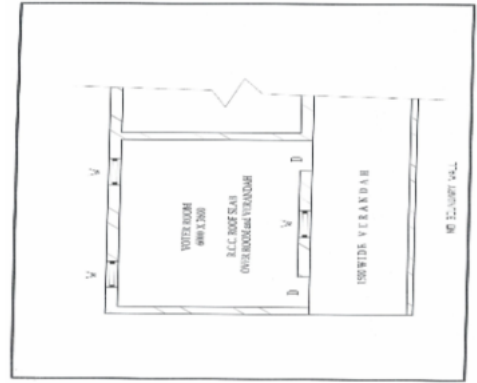

নির্বাচক নিবন্ধন আধিকারিকের স্বাক্ষর

Nazri Naksha

Google Map View

Polling Station Building Front View

Polling Station Front View

Cad View

Key MAP View

1 নাম : নারায়ন বেরা পিতার নাম: চণ্ডী বেরা বাড়ির নং : n0066 বয়স : 47 লিঙ্গ : পুরুষ ফটো উপলব্ধ	GWV2606986	2 নাম : ফাল্গুনী কর (বেরা) স্বামীর নাম: নারায়ন বেরা বাড়ির নং : n0066 বয়স : 37 লিঙ্গ : মহিলা ফটো উপলব্ধ	RGN1569003	3 নাম : সুভাষ সী পিতার নাম: বিষ্ণুপদ বাড়ির নং : n0066 বয়স : 63 লিঙ্গ : পুরুষ ফটো উপলব্ধ	WB/29/200/510721
4 নাম : নিরুপমা ঘোষ সামন্ত স্বামীর নাম: সঞ্জীব সামন্ত বাড়ির নং : n0106 বয়স : 30 লিঙ্গ : মহিলা ফটো উপলব্ধ	RGN2059764	5 নাম : প্রিয়াংকা ভূঞা(সামুই) স্বামীর নাম: সুশান্ত সামুই বাড়ির নং : n0088 বয়স : 34 লিঙ্গ : মহিলা ফটো উপলব্ধ	RGN1992684	6 নাম : আরতি সামুই অন্যান্য: বিশ্বনাথ বাড়ির নং : n0088 বয়স : 65 লিঙ্গ : মহিলা ফটো উপলব্ধ	WB/29/200/510878
7 নাম : গীতারানী সামন্ত অন্যান্য: হরিপদ বাড়ির নং : n0106 বয়স : 73 লিঙ্গ : মহিলা ফটো উপলব্ধ	WB/29/200/510185	8 নাম : রাজীব সামন্ত পিতার নাম: হরিপদ সামন্ত বাড়ির নং : n0106 বয়স : 46 লিঙ্গ : পুরুষ ফটো উপলব্ধ	GWV2606978	9 নাম : বিজলতা সামন্ত(খাটুয়া) স্বামীর নাম: রাজীব সামন্ত বাড়ির নং : n0106 বয়স : 40 লিঙ্গ : মহিলা ফটো উপলব্ধ	GWV2606945
10 নাম : সঞ্জীব সামন্ত পিতার নাম: হরিপদ সামন্ত বাড়ির নং : n0106 বয়স : 38 লিঙ্গ : পুরুষ ফটো উপলব্ধ	GWV2606952	11 নাম : নীলকান্ত সামুই পিতার নাম: বিশ্বনাথ সামুই বাড়ির নং : n0088 বয়স : 44 লিঙ্গ : পুরুষ ফটো উপলব্ধ	GWV2415313	12 নাম : কুমা সাঁতরা(সামুই) স্বামীর নাম: নীলকান্ত সামুই বাড়ির নং : n0088 বয়স : 36 লিঙ্গ : মহিলা ফটো উপলব্ধ	RGN1869742
13 নাম : শ্রীকান্ত সামুই পিতার নাম: বিশ্বনাথ সামুই বাড়ির নং : n0088 বয়স : 39 লিঙ্গ : পুরুষ ফটো উপলব্ধ	RGN1755727	14 নাম : পঞ্চমী মাজী(সামুই) স্বামীর নাম: শ্রীকান্ত সামুই বাড়ির নং : n0088 বয়স : 32 লিঙ্গ : মহিলা ফটো উপলব্ধ	RGN1869874	15 নাম : সুশান্ত সামুই পিতার নাম: বিশ্বনাথ সামুই বাড়ির নং : n0088 বয়স : 38 লিঙ্গ : পুরুষ ফটো উপলব্ধ	RGN1568732
16 নাম : লক্ষী সী(জানা) স্বামীর নাম: সুভাষ সী বাড়ির নং : n0066 বয়স : 51 লিঙ্গ : মহিলা ফটো উপলব্ধ	GWV2619542	17 নাম : সোভন সী পিতার নাম: সুভাষ সী বাড়ির নং : এন0066 বয়স : 22 লিঙ্গ : পুরুষ ফটো উপলব্ধ	RGN2869675	18 নাম : দেবাশিস দাস পিতার নাম: বিভূতি ভূষণ দাস বাড়ির নং : n0071 বয়স : 48 লিঙ্গ : পুরুষ ফটো উপলব্ধ	GWV1371822
19 নাম : অংশুমান অধিকারী পিতার নাম: বুদ্ধরাম অধিকারী বাড়ির নং : এন0071 বয়স : 72 লিঙ্গ : পুরুষ ফটো উপলব্ধ	RGN2757680	20 নাম : অঞ্জলী দাস স্বামীর নাম: বিভূতিভূষণ দাস বাড়ির নং : n0071 বয়স : 69 লিঙ্গ : মহিলা ফটো উপলব্ধ	WB/29/200/510654	21 নাম : সুভাষীষ দাস পিতার নাম: বিভূতিভূষণ দাস বাড়ির নং : n0071 বয়স : 54 লিঙ্গ : পুরুষ ফটো উপলব্ধ	WB/29/200/510803
22 নাম : মুনমুনি শুকাই(দাস) স্বামীর নাম: দেবাশীষ দাস বাড়ির নং : n0071 বয়স : 33 লিঙ্গ : মহিলা ফটো উপলব্ধ	RGN1869841	23 নাম : কবিতা দাস স্বামীর নাম: শুভাশীষ দাস বাড়ির নং : n0071 বয়স : 46 লিঙ্গ : মহিলা ফটো উপলব্ধ	RGN1325042	24 নাম : বুল্লি অধিকারী স্বামীর নাম: তারাচাঁদ অধিকারী বাড়ির নং : n0215 বয়স : 32 লিঙ্গ : মহিলা ফটো উপলব্ধ	RGN1869759
25 নাম : সাবিত্রী অধিকারী স্বামীর নাম: গৌর হরি অধিকারী বাড়ির নং : n0223 বয়স : 73 লিঙ্গ : মহিলা ফটো উপলব্ধ	WB/29/200/513042	26 নাম : তারাচাঁদ অধিকারী পিতার নাম: গৌরহরি অধিকারী বাড়ির নং : n0224 বয়স : 42 লিঙ্গ : পুরুষ ফটো উপলব্ধ	GWV2606861	27 নাম : কম্পতরু অধিকারী পিতার নাম: গৌরহরি অধিকারী বাড়ির নং : n0226 বয়স : 34 লিঙ্গ : পুরুষ ফটো উপলব্ধ	RGN1637420
28 নাম : সহদেব অধিকারী পিতার নাম: গৌরহরি অধিকারী বাড়ির নং : n0225 বয়স : 37 লিঙ্গ : পুরুষ ফটো উপলব্ধ	RGN1324920	29 নাম : চন্দনা আচার্য স্বামীর নাম: রঞ্জন আচার্য বাড়ির নং : n0116 বয়স : 48 লিঙ্গ : মহিলা ফটো উপলব্ধ	GWV2415321	30 নাম : রতন ব্যানার্জী পিতার নাম: প্রদীপ ব্যানার্জী বাড়ির নং : n0116 বয়স : 59 লিঙ্গ : পুরুষ ফটো উপলব্ধ	RGN2875227