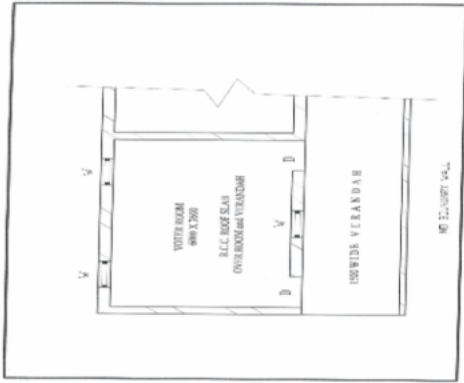

নির্বাচক নিবন্ধন আধিকারিকের স্বাক্ষর

Nazri Naksha

Google Map View

Polling Station Building Front View

Polling Station Front View

Cad View

Key MAP View

1 নাম : নারায়ন বেরা পিতার নাম: চণ্ডী বেরা বাড়ির নং : n0066 বয়স : 47 লিঙ্গ : পুরুষ ফটো উপলব্ধ	GWV2606986	2 নাম : ফাল্গুনী কর (বেরা) স্বামীর নাম: নারায়ন বেরা বাড়ির নং : n0066 বয়স : 37 লিঙ্গ : মহিলা ফটো উপলব্ধ	RGN1569003	3 নাম : সুভাষ সী পিতার নাম: বিষ্ণুপদ বাড়ির নং : n0066 বয়স : 63 লিঙ্গ : পুরুষ ফটো উপলব্ধ	WB/29/200/510721
4 নাম : নিরুপমা ঘোষ সামন্ত স্বামীর নাম: সঞ্জীব সামন্ত বাড়ির নং : n0106 বয়স : 30 লিঙ্গ : মহিলা ফটো উপলব্ধ	RGN2059764	5 নাম : প্রিয়াংকা ভূঞা(সামুই) স্বামীর নাম: সুশান্ত সামুই বাড়ির নং : n0088 বয়স : 34 লিঙ্গ : মহিলা ফটো উপলব্ধ	RGN1992684	6 নাম : আরতি সামুই অন্যান্য: বিশ্বনাথ বাড়ির নং : n0088 বয়স : 65 লিঙ্গ : মহিলা ফটো উপলব্ধ	WB/29/200/510878
7 নাম : গীতারানী সামন্ত অন্যান্য: হরিপদ বাড়ির নং : n0106 বয়স : 73 লিঙ্গ : মহিলা ফটো উপলব্ধ	WB/29/200/510185	8 নাম : রাজীব সামন্ত পিতার নাম: হরিপদ সামন্ত বাড়ির নং : n0106 বয়স : 46 লিঙ্গ : পুরুষ ফটো উপলব্ধ	GWV2606978	9 নাম : বিজলতা সামন্ত(খাটুয়া) স্বামীর নাম: রাজীব সামন্ত বাড়ির নং : n0106 বয়স : 40 লিঙ্গ : মহিলা ফটো উপলব্ধ	GWV2606945
10 নাম : সঞ্জীব সামন্ত পিতার নাম: হরিপদ সামন্ত বাড়ির নং : n0106 বয়স : 38 লিঙ্গ : পুরুষ ফটো উপলব্ধ	GWV2606952	11 নাম : নীলকান্ত সামুই পিতার নাম: বিশ্বনাথ সামুই বাড়ির নং : n0088 বয়স : 44 লিঙ্গ : পুরুষ ফটো উপলব্ধ	GWV2415313	12 নাম : কুমা সাঁতরা(সামুই) স্বামীর নাম: নীলকান্ত সামুই বাড়ির নং : n0088 বয়স : 36 লিঙ্গ : মহিলা ফটো উপলব্ধ	RGN1869742
13 নাম : শ্রীকান্ত সামুই পিতার নাম: বিশ্বনাথ সামুই বাড়ির নং : n0088 বয়স : 39 লিঙ্গ : পুরুষ ফটো উপলব্ধ	RGN1755727	14 নাম : পঞ্চমী মাজী(সামুই) স্বামীর নাম: শ্রীকান্ত সামুই বাড়ির নং : n0088 বয়স : 32 লিঙ্গ : মহিলা ফটো উপলব্ধ	RGN1869874	15 নাম : সুশান্ত সামুই পিতার নাম: বিশ্বনাথ সামুই বাড়ির নং : n0088 বয়স : 38 লিঙ্গ : পুরুষ ফটো উপলব্ধ	RGN1568732
16 নাম : লক্ষী সী(জানা) স্বামীর নাম: সুভাষ সী বাড়ির নং : n0066 বয়স : 51 লিঙ্গ : মহিলা ফটো উপলব্ধ	GWV2619542	17 নাম : সোভন সী পিতার নাম: সুভাষ সী বাড়ির নং : এন0066 বয়স : 22 লিঙ্গ : পুরুষ ফটো উপলব্ধ	RGN2869675	18 নাম : দেবাশিস দাস পিতার নাম: বিভূতি ভূষণ দাস বাড়ির নং : n0071 বয়স : 48 লিঙ্গ : পুরুষ ফটো উপলব্ধ	GWV1371822
19 নাম : অংশুমান অধিকারী পিতার নাম: বুদ্ধরাম অধিকারী বাড়ির নং : এন0071 বয়স : 72 লিঙ্গ : পুরুষ ফটো উপলব্ধ	RGN2757680	20 নাম : অঞ্জলী দাস স্বামীর নাম: বিভূতিভূষণ দাস বাড়ির নং : n0071 বয়স : 69 লিঙ্গ : মহিলা ফটো উপলব্ধ	WB/29/200/510654	21 নাম : সুভাষীষ দাস পিতার নাম: বিভূতিভূষণ দাস বাড়ির নং : n0071 বয়স : 54 লিঙ্গ : পুরুষ ফটো উপলব্ধ	WB/29/200/510803
22 নাম : মুনমুনি শুকাই(দাস) স্বামীর নাম: দেবাশীষ দাস বাড়ির নং : n0071 বয়স : 33 লিঙ্গ : মহিলা ফটো উপলব্ধ	RGN1869841	23 নাম : কবিতা দাস স্বামীর নাম: শুভাশীষ দাস বাড়ির নং : n0071 বয়স : 46 লিঙ্গ : মহিলা ফটো উপলব্ধ	RGN1325042	24 নাম : বুল্লি অধিকারী স্বামীর নাম: তারাচাঁদ অধিকারী বাড়ির নং : n0215 বয়স : 32 লিঙ্গ : মহিলা ফটো উপলব্ধ	RGN1869759
25 নাম : সাবিত্রী অধিকারী স্বামীর নাম: গৌর হরি অধিকারী বাড়ির নং : n0223 বয়স : 73 লিঙ্গ : মহিলা ফটো উপলব্ধ	WB/29/200/513042	26 নাম : তারাচাঁদ অধিকারী পিতার নাম: গৌরহরি অধিকারী বাড়ির নং : n0224 বয়স : 42 লিঙ্গ : পুরুষ ফটো উপলব্ধ	GWV2606861	27 নাম : কম্পতরু অধিকারী পিতার নাম: গৌরহরি অধিকারী বাড়ির নং : n0226 বয়স : 34 লিঙ্গ : পুরুষ ফটো উপলব্ধ	RGN1637420
28 নাম : সহদেব অধিকারী পিতার নাম: গৌরহরি অধিকারী বাড়ির নং : n0225 বয়স : 37 লিঙ্গ : পুরুষ ফটো উপলব্ধ	RGN1324920	29 নাম : চন্দনা আচার্য স্বামীর নাম: রঞ্জন আচার্য বাড়ির নং : n0116 বয়স : 48 লিঙ্গ : মহিলা ফটো উপলব্ধ	GWV2415321	30 নাম : রতন ব্যানার্জী পিতার নাম: প্রদীপ ব্যানার্জী বাড়ির নং : n0116 বয়স : 59 লিঙ্গ : পুরুষ ফটো উপলব্ধ	RGN2875227