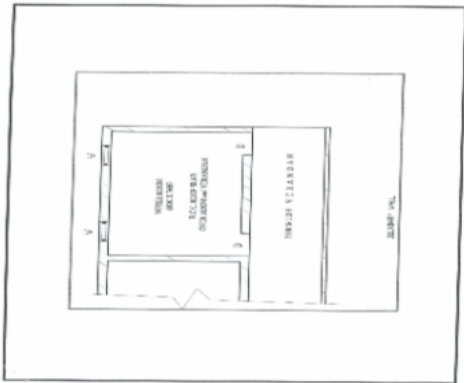

নির্বাচক নিবন্ধন আধিকারিকের স্বাক্ষর

Nazri Naksha

Google Map View

Polling Station Building Front View

Polling Station Front View

Cad View

Key MAP View

1 নাম : অপর্ণা পট্টনায়ক কর স্বামীর নাম: রঞ্জন কর বাড়ির নং : এন0066 বয়স : 31 লিঙ্গ : মহিলা	RGN2708998 ফটো উপলব্ধ	2 নাম : রঞ্জন কর পিতার নাম: রঘুনাথ কর বাড়ির নং : n0066 বয়স : 40 লিঙ্গ : পুরুষ	RGN1586650 ফটো উপলব্ধ	3 নাম : কমলা কর স্বামীর নাম: রতন কর বাড়ির নং : n0065 বয়স : 83 লিঙ্গ : মহিলা	WB/29/200/513578 ফটো উপলব্ধ
4 নাম : শম্ভু কর পিতার নাম: রতন কর বাড়ির নং : n0065 বয়স : 55 লিঙ্গ : পুরুষ	WB/29/200/513154 ফটো উপলব্ধ	5 নাম : জয়ন্তী কর স্বামীর নাম: শিবনাথ কর বাড়ির নং : n0065 বয়স : 48 লিঙ্গ : মহিলা	GWV1370840 ফটো উপলব্ধ	6 নাম : শিবনাথ কর পিতার নাম: রতন কর বাড়ির নং : n0065 বয়স : 57 লিঙ্গ : পুরুষ	WB/29/200/513303 ফটো উপলব্ধ
7 নাম : অজিত কর পিতার নাম: রতন কর বাড়ির নং : n0065 বয়স : 53 লিঙ্গ : পুরুষ	GWV2416295 ফটো উপলব্ধ	8 নাম : কম্পনা কর স্বামীর নাম: রঘুনাথ কর বাড়ির নং : n0066 বয়স : 59 লিঙ্গ : মহিলা	WB/29/200/513508 ফটো উপলব্ধ	9 নাম : অনিমা ভৌমিক (কর) স্বামীর নাম: শম্ভুনাথ কর বাড়ির নং : n0065 বয়স : 40 লিঙ্গ : মহিলা	RGN1325307 ফটো উপলব্ধ
10 নাম : অঞ্জন কর পিতার নাম: রঘুনাথ কর বাড়ির নং : n0065 বয়স : 46 লিঙ্গ : পুরুষ	GWV2416303 ফটো উপলব্ধ	11 নাম : শান্তনু কর পিতার নাম: বিশ্বনাথ কর বাড়ির নং : n0065 বয়স : 39 লিঙ্গ : পুরুষ	GWV2681989 ফটো উপলব্ধ	12 নাম : বিশ্বনাথ কর পিতার নাম: রতন চন্দ্র কর বাড়ির নং : n0065 বয়স : 65 লিঙ্গ : পুরুষ	GWV2682003 ফটো উপলব্ধ
13 নাম : সাথী গাঁতাইত স্বামীর নাম: দীপক কুমার গাঁতাইত বাড়ির নং : N0130 বয়স : 25 লিঙ্গ : মহিলা	RGN2505063 ফটো উপলব্ধ	14 নাম : কৌশিক গাঁতাইত পিতার নাম: কার্তিক গাঁতাইত বাড়ির নং : এন0133 বয়স : 26 লিঙ্গ : পুরুষ	RGN2279917 ফটো উপলব্ধ	15 নাম : সুপর্ণা করণ গাঁতাইত স্বামীর নাম: শান্তনু গাঁতাইত বাড়ির নং : এন0040 বয়স : 31 লিঙ্গ : মহিলা	UOR1634294 ফটো উপলব্ধ
16 নাম : সান্তনু গাঁতাইত পিতার নাম: জগন্নাথ গাঁতাইত বাড়ির নং : n0040 বয়স : 40 লিঙ্গ : পুরুষ	GWV2682052 ফটো উপলব্ধ	17 নাম : ছায়া গাঁতাইত স্বামীর নাম: জগন্নাথ গাঁতাইত বাড়ির নং : n0040 বয়স : 58 লিঙ্গ : মহিলা	WB/29/200/513087 ফটো উপলব্ধ	18 নাম : জগন্নাথ গাঁতাইত পিতার নাম: গোষ্ঠ গাঁতাইত বাড়ির নং : n0040 বয়স : 68 লিঙ্গ : পুরুষ	WB/29/200/513859 ফটো উপলব্ধ
19 নাম : বাদল গাঁতাইত পিতার নাম: গোষ্ঠ গাঁতাইত বাড়ির নং : n0040 বয়স : 73 লিঙ্গ : পুরুষ	WB/29/200/513395 ফটো উপলব্ধ	20 নাম : তারাপদ গোস্বামী পিতার নাম: বঙ্কিম গোস্বামী বাড়ির নং : n0011 বয়স : 52 লিঙ্গ : পুরুষ	GWV1370683 ফটো উপলব্ধ	21 নাম : হরিপদ গোস্বামী পিতার নাম: বঙ্কিম বিহারী গোস্বামী বাড়ির নং : n0011 বয়স : 46 লিঙ্গ : পুরুষ	GWV2170652 ফটো উপলব্ধ
22 নাম : আলোরানী গোস্বামী স্বামীর নাম: কালীপদ গোস্বামী বাড়ির নং : n0015 বয়স : 63 লিঙ্গ : মহিলা	WB/29/200/513781 ফটো উপলব্ধ	23 নাম : কালিপদ গোস্বামী পিতার নাম: বিপিন গোস্বামী বাড়ির নং : n0015 বয়স : 67 লিঙ্গ : পুরুষ	WB/29/200/513780 ফটো উপলব্ধ	24 নাম : জয়শ্রী গোস্বামী স্বামীর নাম: কালিপদ গোস্বামী বাড়ির নং : n0011 বয়স : 43 লিঙ্গ : মহিলা	GWV2416493 ফটো উপলব্ধ
25 নাম : রেখা দাস(গোস্বামী) স্বামীর নাম: শ্যামপদ গোস্বামী বাড়ির নং : n0011 বয়স : 31 লিঙ্গ : মহিলা	RGN1870088 ফটো উপলব্ধ	26 নাম : সাধনা গোস্বামী স্বামীর নাম: তারাপদ গোস্বামী বাড়ির নং : n0011 বয়স : 44 লিঙ্গ : মহিলা	GWV2682060 ফটো উপলব্ধ	27 নাম : কালীপদ গোস্বামী পিতার নাম: বঙ্কিম গোস্বামী বাড়ির নং : n0011 বয়স : 51 লিঙ্গ : পুরুষ	WB/29/200/513254 ফটো উপলব্ধ
28 নাম : শ্যামপদ গোস্বামী পিতার নাম: বঙ্কিম গোস্বামী বাড়ির নং : n0011 বয়স : 43 লিঙ্গ : পুরুষ	GWV2682110 ফটো উপলব্ধ	29 নাম : অনন্ত কুমার গোস্বামী পিতার নাম: সুধীরচন্দ্র গোস্বামী বাড়ির নং : n0019 বয়স : 43 লিঙ্গ : পুরুষ	GWV2416956 ফটো উপলব্ধ	30 নাম : মিঠুন গোস্বামী পিতার নাম: সুধীর চন্দ্র গোস্বামী বাড়ির নং : এন0019 বয়স : 37 লিঙ্গ : পুরুষ	RGN1569219 ফটো উপলব্ধ