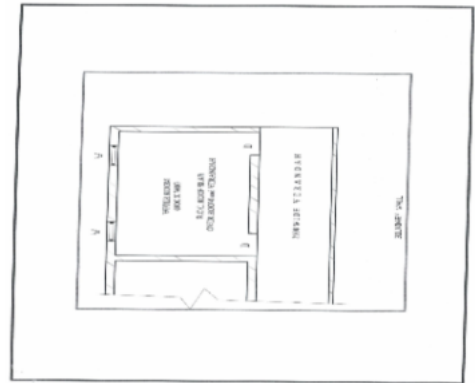

নির্বাচক নিবন্ধন আধিকারিকের স্বাক্ষর

Nazri Naksha

Google Map View

Polling Station Building Front View

Polling Station Front View

Cad View

Key MAP View

1 নাম : অপর্ণা পট্টনায়ক কর স্বামীর নাম: রঞ্জন কর বাড়ির নং : এন0066 বয়স : 31 লিঙ্গ : মহিলা	RGN2708998 ফটো উপলব্ধ	2 নাম : রঞ্জন কর পিতার নাম: রঘুনাথ কর বাড়ির নং : n0066 বয়স : 40 লিঙ্গ : পুরুষ	RGN1586650 ফটো উপলব্ধ	3 নাম : কমলা কর স্বামীর নাম: রতন কর বাড়ির নং : n0065 বয়স : 83 লিঙ্গ : মহিলা	WB/29/200/513578 ফটো উপলব্ধ
4 নাম : শম্ভু কর পিতার নাম: রতন কর বাড়ির নং : n0065 বয়স : 55 লিঙ্গ : পুরুষ	WB/29/200/513154 ফটো উপলব্ধ	5 নাম : জয়ন্তী কর স্বামীর নাম: শিবনাথ কর বাড়ির নং : n0065 বয়স : 48 লিঙ্গ : মহিলা	GWV1370840 ফটো উপলব্ধ	6 নাম : শিবনাথ কর পিতার নাম: রতন কর বাড়ির নং : n0065 বয়স : 57 লিঙ্গ : পুরুষ	WB/29/200/513303 ফটো উপলব্ধ
7 নাম : অজিত কর পিতার নাম: রতন কর বাড়ির নং : n0065 বয়স : 53 লিঙ্গ : পুরুষ	GWV2416295 ফটো উপলব্ধ	8 নাম : কম্পনা কর স্বামীর নাম: রঘুনাথ কর বাড়ির নং : n0066 বয়স : 59 লিঙ্গ : মহিলা	WB/29/200/513508 ফটো উপলব্ধ	9 নাম : অনিমা ভৌমিক (কর) স্বামীর নাম: শম্ভুনাথ কর বাড়ির নং : n0065 বয়স : 40 লিঙ্গ : মহিলা	RGN1325307 ফটো উপলব্ধ
10 নাম : অঞ্জন কর পিতার নাম: রঘুনাথ কর বাড়ির নং : n0065 বয়স : 46 লিঙ্গ : পুরুষ	GWV2416303 ফটো উপলব্ধ	11 নাম : শান্তনু কর পিতার নাম: বিশ্বনাথ কর বাড়ির নং : n0065 বয়স : 39 লিঙ্গ : পুরুষ	GWV2681989 ফটো উপলব্ধ	12 নাম : বিশ্বনাথ কর পিতার নাম: রতন চন্দ্র কর বাড়ির নং : n0065 বয়স : 65 লিঙ্গ : পুরুষ	GWV2682003 ফটো উপলব্ধ
13 নাম : সাথী গাঁতাইত স্বামীর নাম: দীপক কুমার গাঁতাইত বাড়ির নং : N0130 বয়স : 25 লিঙ্গ : মহিলা	RGN2505063 ফটো উপলব্ধ	14 নাম : কৌশিক গাঁতাইত পিতার নাম: কার্তিক গাঁতাইত বাড়ির নং : এন0133 বয়স : 26 লিঙ্গ : পুরুষ	RGN2279917 ফটো উপলব্ধ	15 নাম : সুপর্ণা করণ গাঁতাইত স্বামীর নাম: শান্তনু গাঁতাইত বাড়ির নং : এন0040 বয়স : 31 লিঙ্গ : মহিলা	UOR1634294 ফটো উপলব্ধ
16 নাম : সান্তনু গাঁতাইত পিতার নাম: জগন্নাথ গাঁতাইত বাড়ির নং : n0040 বয়স : 40 লিঙ্গ : পুরুষ	GWV2682052 ফটো উপলব্ধ	17 নাম : ছায়া গাঁতাইত স্বামীর নাম: জগন্নাথ গাঁতাইত বাড়ির নং : n0040 বয়স : 58 লিঙ্গ : মহিলা	WB/29/200/513087 ফটো উপলব্ধ	18 নাম : জগন্নাথ গাঁতাইত পিতার নাম: গোষ্ঠ গাঁতাইত বাড়ির নং : n0040 বয়স : 68 লিঙ্গ : পুরুষ	WB/29/200/513859 ফটো উপলব্ধ
19 নাম : বাদল গাঁতাইত পিতার নাম: গোষ্ঠ গাঁতাইত বাড়ির নং : n0040 বয়স : 73 লিঙ্গ : পুরুষ	WB/29/200/513395 ফটো উপলব্ধ	20 নাম : তারাপদ গোস্বামী পিতার নাম: বঙ্কিম গোস্বামী বাড়ির নং : n0011 বয়স : 52 লিঙ্গ : পুরুষ	GWV1370683 ফটো উপলব্ধ	21 নাম : হরিপদ গোস্বামী পিতার নাম: বঙ্কিম বিহারী গোস্বামী বাড়ির নং : n0011 বয়স : 46 লিঙ্গ : পুরুষ	GWV2170652 ফটো উপলব্ধ
22 নাম : আলোরানী গোস্বামী স্বামীর নাম: কালীপদ গোস্বামী বাড়ির নং : n0015 বয়স : 63 লিঙ্গ : মহিলা	WB/29/200/513781 ফটো উপলব্ধ	23 নাম : কালিপদ গোস্বামী পিতার নাম: বিপিন গোস্বামী বাড়ির নং : n0015 বয়স : 67 লিঙ্গ : পুরুষ	WB/29/200/513780 ফটো উপলব্ধ	24 নাম : জয়শ্রী গোস্বামী স্বামীর নাম: কালিপদ গোস্বামী বাড়ির নং : n0011 বয়স : 43 লিঙ্গ : মহিলা	GWV2416493 ফটো উপলব্ধ
25 নাম : রেখা দাস(গোস্বামী) স্বামীর নাম: শ্যামপদ গোস্বামী বাড়ির নং : n0011 বয়স : 31 লিঙ্গ : মহিলা	RGN1870088 ফটো উপলব্ধ	26 নাম : সাধনা গোস্বামী স্বামীর নাম: তারাপদ গোস্বামী বাড়ির নং : n0011 বয়স : 44 লিঙ্গ : মহিলা	GWV2682060 ফটো উপলব্ধ	27 নাম : কালীপদ গোস্বামী পিতার নাম: বঙ্কিম গোস্বামী বাড়ির নং : n0011 বয়স : 51 লিঙ্গ : পুরুষ	WB/29/200/513254 ফটো উপলব্ধ
28 নাম : শ্যামপদ গোস্বামী পিতার নাম: বঙ্কিম গোস্বামী বাড়ির নং : n0011 বয়স : 43 লিঙ্গ : পুরুষ	GWV2682110 ফটো উপলব্ধ	29 নাম : অনন্ত কুমার গোস্বামী পিতার নাম: সুধীরচন্দ্র গোস্বামী বাড়ির নং : n0019 বয়স : 43 লিঙ্গ : পুরুষ	GWV2416956 ফটো উপলব্ধ	30 নাম : মিঠুন গোস্বামী পিতার নাম: সুধীর চন্দ্র গোস্বামী বাড়ির নং : এন0019 বয়স : 37 লিঙ্গ : পুরুষ	RGN1569219 ফটো উপলব্ধ