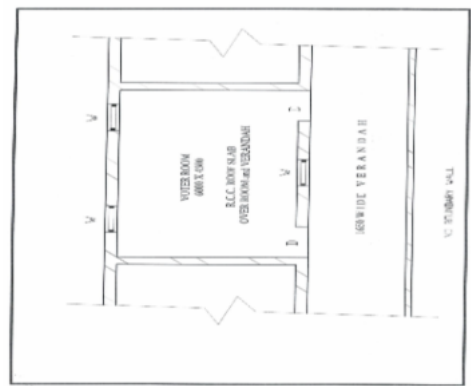

নির্বাচক নিবন্ধন আধিকারিকের স্বাক্ষর

Nazri Naksha

Google Map View

Polling Station Building Front View

Polling Station Front View

Cad View

Key MAP View

1 নাম : সালমা খাতুন স্বামীর নাম : সেক সাফিউল বাড়ির নং : n0001 বয়স : 38 লিঙ্গ : মহিলা	GWV2607752 ফটো উপলব্ধ	2 নাম : সরস্বতী বিষই কাপড়ী স্বামীর নাম : সুবল কাপড়ী বাড়ির নং : n0001 বয়স : 41 লিঙ্গ : মহিলা	RGN1468008 ফটো উপলব্ধ	3 নাম : নাসিমা বিবি স্বামীর নাম : সেক সাফিউল বাড়ির নং : n0001 বয়স : 42 লিঙ্গ : মহিলা	GWV2406114 ফটো উপলব্ধ
4 নাম : সেক সাফিউল পিতার নাম : সেক জয়নাল বাড়ির নং : n0001 বয়স : 43 লিঙ্গ : পুরুষ	GWV2171320 ফটো উপলব্ধ	5 নাম : সেক সেমিদুল পিতার নাম : সেক জয়নাল বাড়ির নং : n0001 বয়স : 46 লিঙ্গ : পুরুষ	GWV1401926 ফটো উপলব্ধ	6 নাম : সাইদা বিবি স্বামীর নাম : সেক জয়নাল বাড়ির নং : n0001 বয়স : 62 লিঙ্গ : মহিলা	GWV2548642 ফটো উপলব্ধ
7 নাম : সেক জয়নাল পিতার নাম : সেক জামসেদ বাড়ির নং : n0001 বয়স : 70 লিঙ্গ : পুরুষ	WB/29/200/519379 ফটো উপলব্ধ	8 নাম : রওসনআরা বিবি স্বামীর নাম : আবু কালাম বাড়ির নং : n0010 বয়স : 65 লিঙ্গ : মহিলা	GWV2548527 ফটো উপলব্ধ	9 নাম : সেক সুলতান পিতার নাম : সেক সেলিমুদ্দিন বাড়ির নং : n0008 বয়স : 31 লিঙ্গ : পুরুষ	RGN1870567 ফটো উপলব্ধ
10 নাম : সুলতানা বিবি স্বামীর নাম : সেক সেলিমুদ্দিন বাড়ির নং : n0008 বয়স : 49 লিঙ্গ : মহিলা	WB/29/200/519746 ফটো উপলব্ধ	11 নাম : সেক সেলিমুদ্দিন পিতার নাম : সেক আব্দুল রহিম বাড়ির নং : n0008 বয়স : 59 লিঙ্গ : পুরুষ	WB/29/200/519745 ফটো উপলব্ধ	12 নাম : সাহাজাদী খাতুন পিতার নাম : সেক আবু কালাম বাড়ির নং : n0010 বয়স : 35 লিঙ্গ : মহিলা	RGN1638394 ফটো উপলব্ধ
13 নাম : সেক সাহাদত পিতার নাম : সেক আবু কালাম বাড়ির নং : n0010 বয়স : 36 লিঙ্গ : পুরুষ	RGN1569730 ফটো উপলব্ধ	14 নাম : সুলতানা খাতুন (বিবি) স্বামীর নাম : সেক সাহাদত বাড়ির নং : n0010 বয়স : 37 লিঙ্গ : মহিলা	RGN1467869 ফটো উপলব্ধ	15 নাম : সেক শাহাজাদী পিতার নাম : সেক আবু কালাম বাড়ির নং : n0010 বয়স : 38 লিঙ্গ : পুরুষ	RGN1757194 ফটো উপলব্ধ
16 নাম : মানোয়ারা খাতুন স্বামীর নাম : সেক রওসন আলি বাড়ির নং : n0010 বয়স : 37 লিঙ্গ : মহিলা	RGN1468198 ফটো উপলব্ধ	17 নাম : সেক রওসন আলি স্বামীর নাম : সেক রওসনআরা বিবি বাড়ির নং : n0010 বয়স : 41 লিঙ্গ : পুরুষ	RGN1468180 ফটো উপলব্ধ	18 নাম : আলেমা বিবি স্বামীর নাম : সেক হাবিব বাড়ির নং : n0005 বয়স : 48 লিঙ্গ : মহিলা	GWV2417723 ফটো উপলব্ধ
19 নাম : সেক আনোয়ার পিতার নাম : সেক ইয়াকুব বাড়ির নং : n0005 বয়স : 48 লিঙ্গ : পুরুষ	RGN2334209 ফটো উপলব্ধ	20 নাম : আবু বিবি স্বামীর নাম : সেক ইয়াকুব বাড়ির নং : n0005 বয়স : 72 লিঙ্গ : মহিলা	GWV2548634 ফটো উপলব্ধ	21 নাম : ময়রুন বিবি স্বামীর নাম : সেক আসরফ বাড়ির নং : n0003 বয়স : 47 লিঙ্গ : মহিলা	GWV1400365 ফটো উপলব্ধ
22 নাম : সেক মৌসন আলি পিতার নাম : সেক আলাউদ্দিন বাড়ির নং : n0003 বয়স : 41 লিঙ্গ : পুরুষ	GWV2607885 ফটো উপলব্ধ	23 নাম : আকতারী বিবি স্বামীর নাম : সেক নসরু আলি বাড়ির নং : n0003 বয়স : 37 লিঙ্গ : মহিলা	RGN1757160 ফটো উপলব্ধ	24 নাম : সেক নসরু আলি পিতার নাম : সেক আলাউদ্দিন বাড়ির নং : n0003 বয়স : 43 লিঙ্গ : পুরুষ	RGN1467992 ফটো উপলব্ধ
25 নাম : সায়নাজ বিবি স্বামীর নাম : সেক জাফর আলি বাড়ির নং : n0003 বয়স : 42 লিঙ্গ : মহিলা	RGN1325463 ফটো উপলব্ধ	26 নাম : সেক জাফর আলি পিতার নাম : সেক আলাউদ্দিন বাড়ির নং : n0003 বয়স : 51 লিঙ্গ : পুরুষ	GWV1614130 ফটো উপলব্ধ	27 নাম : আসিয়া বিবি স্বামীর নাম : সেক আলাউদ্দিন বাড়ির নং : n0003 বয়স : 69 লিঙ্গ : মহিলা	WB/29/200/519666 ফটো উপলব্ধ
28 নাম : সেক মোহেল পিতার নাম : সেক সেলিমুদ্দিন বাড়ির নং : এন0008 বয়স : 26 লিঙ্গ : পুরুষ	RGN2255206 ফটো উপলব্ধ	29 নাম : পিঙ্কি খাতুন স্বামীর নাম : সেক সুলতান বাড়ির নং : N0008 বয়স : 30 লিঙ্গ : মহিলা	RGN2571081 ফটো উপলব্ধ	30 নাম : সুলতানা বিবি স্বামীর নাম : আজাদ আলি সেক বাড়ির নং : n0001 বয়স : 34 লিঙ্গ : মহিলা	AEF1546803 ফটো উপলব্ধ