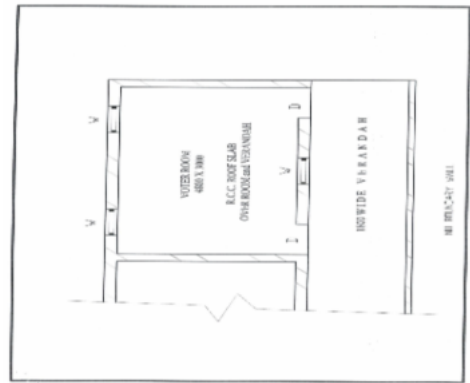

নির্বাচক নিবন্ধন আধিকারিকের স্বাক্ষর

Nazri Naksha

Google Map View

Polling Station Building Front View

Polling Station Front View

Cad View

Key MAP View

1	WB/29/199/348456	নাম : উজ্জলকুমার আচার্য্য পিতার নাম: প্রদ্যোৎ আচার্য্য বাড়ির নং : n0067 বয়স : 55 লিঙ্গ : পুরুষ	ফটো উপলব্ধ	2	WB/29/199/348860	নাম : নিলিমা আচার্য্য স্বামীর নাম: উজ্জল আচার্য্য বাড়ির নং : n0067 বয়স : 51 লিঙ্গ : মহিলা	ফটো উপলব্ধ	3	RGN1911841	নাম : শুভ আচার্য্য পিতার নাম: উজ্জল আচার্য্য বাড়ির নং : n0067 বয়স : 31 লিঙ্গ : পুরুষ	ফটো উপলব্ধ
4	WB/29/199/348183	নাম : মোহিনী আচার্য্য স্বামীর নাম: পার্বতী আচার্য্য বাড়ির নং : n0068 বয়স : 70 লিঙ্গ : মহিলা	ফটো উপলব্ধ	5	RGN1799436	নাম : শুভাশীষ আচার্য্য পিতার নাম: পার্বতী আচার্য্য বাড়ির নং : n0068 বয়স : 38 লিঙ্গ : পুরুষ	ফটো উপলব্ধ	6	LBT1850353	নাম : শান্তি রানী আচার্য্য স্বামীর নাম: চন্দন আচার্য্য বাড়ির নং : n0069 বয়স : 44 লিঙ্গ : মহিলা	ফটো উপলব্ধ
7	LBT2143691	নাম : বিশ্বজিৎ আচার্য্য পিতার নাম: প্রনব আচার্য্য বাড়ির নং : N/207 বয়স : 43 লিঙ্গ : পুরুষ	ফটো উপলব্ধ	8	WB/29/199/348858	নাম : নিয়তি আচার্য্য স্বামীর নাম: প্রহলাদ আচার্য্য বাড়ির নং : n0070 বয়স : 69 লিঙ্গ : মহিলা	ফটো উপলব্ধ	9	RGN1799477	নাম : সঞ্জীব আচার্য্য পিতার নাম: শিবশংকর আচার্য্য বাড়ির নং : n0070 বয়স : 32 লিঙ্গ : পুরুষ	ফটো উপলব্ধ
10	RGN2163095	নাম : শম্পা আচার্য্য পিতার নাম: উজ্জল আচার্য্য বাড়ির নং : N0067 বয়স : 27 লিঙ্গ : মহিলা	ফটো উপলব্ধ	11	RGN2004695	নাম : সহদেব আচার্য্য পিতার নাম: রঘুনাথ আচার্য্য বাড়ির নং : n0066 বয়স : 30 লিঙ্গ : পুরুষ	ফটো উপলব্ধ	12	RGN2093474	নাম : জয়দেব আচার্য্য পিতার নাম: রঘুনাথ আচার্য্য বাড়ির নং : N0066 বয়স : 28 লিঙ্গ : পুরুষ	ফটো উপলব্ধ
13	RGN2093433	নাম : রাজীব আচার্য্য পিতার নাম: শিব শঙ্কর আচার্য্য বাড়ির নং : N0070 বয়স : 28 লিঙ্গ : পুরুষ	ফটো উপলব্ধ	14	RGN1291210	নাম : শেফালী আচার্য্য স্বামীর নাম: পরিস্ফীৎ আচার্য্য বাড়ির নং : n0065 বয়স : 37 লিঙ্গ : মহিলা	ফটো উপলব্ধ	15	WB/29/199/348691	নাম : চিন্ময়ী আচার্য্য স্বামীর নাম: প্রনব আচার্য্য বাড়ির নং : n0069 বয়স : 56 লিঙ্গ : মহিলা	ফটো উপলব্ধ
16	RGN0167577	নাম : অপর্ণা বটব্যাল (আচার্য্য) স্বামীর নাম: বিশ্বজিৎ আচার্য্য বাড়ির নং : n0068 বয়স : 41 লিঙ্গ : মহিলা	ফটো উপলব্ধ	17	WB/29/199/348096	নাম : পার্বতী আচার্য্য পিতার নাম: দেবেন্দ্র আচার্য্য বাড়ির নং : n0068 বয়স : 80 লিঙ্গ : পুরুষ	ফটো উপলব্ধ	18	WB/29/199/348095	নাম : পুতুল আচার্য্য স্বামীর নাম: উৎপলকুমার আচার্য্য বাড়ির নং : n0067 বয়স : 51 লিঙ্গ : মহিলা	ফটো উপলব্ধ
19	WB/29/199/348098	নাম : উৎপলকুমার আচার্য্য পিতার নাম: প্রদ্যোৎ আচার্য্য বাড়ির নং : n0067 বয়স : 58 লিঙ্গ : পুরুষ	ফটো উপলব্ধ	20	WB/29/199/348191	নাম : পারুল আচার্য্য স্বামীর নাম: প্রদ্যোৎ আচার্য্য বাড়ির নং : n0067 বয়স : 75 লিঙ্গ : মহিলা	ফটো উপলব্ধ	21	WB/29/199/348244	নাম : প্রদ্যোৎ আচার্য্য পিতার নাম: দেবেন্দ্র আচার্য্য বাড়ির নং : n0067 বয়স : 84 লিঙ্গ : পুরুষ	ফটো উপলব্ধ
22	RGN1799428	নাম : মহাদেব আচার্য্য পিতার নাম: রঘুনাথ আচার্য্য বাড়ির নং : n0066 বয়স : 32 লিঙ্গ : পুরুষ	ফটো উপলব্ধ	23	WB/29/199/348476	নাম : ঝর্ণা আচার্য্য স্বামীর নাম: রঘুনাথ আচার্য্য বাড়ির নং : n0066 বয়স : 55 লিঙ্গ : মহিলা	ফটো উপলব্ধ	24	WB/29/199/348477	নাম : রঘুনাথ আচার্য্য পিতার নাম: কমলাকান্ত আচার্য্য বাড়ির নং : n0066 বয়স : 59 লিঙ্গ : পুরুষ	ফটো উপলব্ধ
25	RGN1911775	নাম : মৌমিতা রায় (আচার্য্য) স্বামীর নাম: অভিজিৎ আচার্য্য বাড়ির নং : n0065 বয়স : 34 লিঙ্গ : মহিলা	ফটো উপলব্ধ	26	RGN1799519	নাম : প্রনতি দাস (আচার্য্য) স্বামীর নাম: অংশুমান আচার্য্য বাড়ির নং : n0065 বয়স : 32 লিঙ্গ : মহিলা	ফটো উপলব্ধ	27	RGN1515428	নাম : অংশুমান আচার্য্য পিতার নাম: দুর্গাপদ আচার্য্য বাড়ির নং : n0065 বয়স : 34 লিঙ্গ : পুরুষ	ফটো উপলব্ধ
28	RGN1290980	নাম : অভিজিত আচার্য্য পিতার নাম: দুর্গাপদ আচার্য্য বাড়ির নং : n0065 বয়স : 40 লিঙ্গ : পুরুষ	ফটো উপলব্ধ	29	LBT1982412	নাম : পরিস্ফীত আচার্য্য পিতার নাম: দুর্গাপদ আচার্য্য বাড়ির নং : n0065 বয়স : 45 লিঙ্গ : পুরুষ	ফটো উপলব্ধ	30	WB/29/199/348749	নাম : মানসী আচার্য্য স্বামীর নাম: দুর্গাপদ আচার্য্য বাড়ির নং : n0065 বয়স : 64 লিঙ্গ : মহিলা	ফটো উপলব্ধ