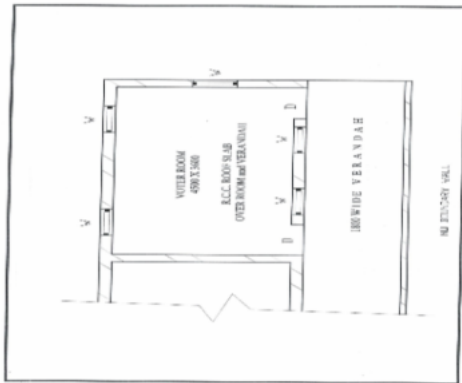

নির্বাচক নিবন্ধন আধিকারিকের স্বাক্ষর

Nazri Naksha

Google Map View

Polling Station Building Front View

Polling Station Front View

Cad View

Key MAP View

1	WB/29/199/348456	নাম : উজ্জলকুমার আচার্য্য পিতার নাম: প্রদ্যোৎ আচার্য্য বাড়ির নং : n0067 বয়স : 55 লিঙ্গ : পুরুষ	ফটো উপলব্ধ	2	WB/29/199/348860	নাম : নিলিমা আচার্য্য স্বামীর নাম: উজ্জল আচার্য্য বাড়ির নং : n0067 বয়স : 51 লিঙ্গ : মহিলা	ফটো উপলব্ধ	3	RGN1911841	নাম : শুভ আচার্য্য পিতার নাম: উজ্জল আচার্য্য বাড়ির নং : n0067 বয়স : 31 লিঙ্গ : পুরুষ	ফটো উপলব্ধ
4	WB/29/199/348183	নাম : মোহিনী আচার্য্য স্বামীর নাম: পার্বতী আচার্য্য বাড়ির নং : n0068 বয়স : 70 লিঙ্গ : মহিলা	ফটো উপলব্ধ	5	RGN1799436	নাম : শুভাশীষ আচার্য্য পিতার নাম: পার্বতী আচার্য্য বাড়ির নং : n0068 বয়স : 38 লিঙ্গ : পুরুষ	ফটো উপলব্ধ	6	LBT1850353	নাম : শান্তি রানী আচার্য্য স্বামীর নাম: চন্দন আচার্য্য বাড়ির নং : n0069 বয়স : 44 লিঙ্গ : মহিলা	ফটো উপলব্ধ
7	LBT2143691	নাম : বিশ্বজিৎ আচার্য্য পিতার নাম: প্রনব আচার্য্য বাড়ির নং : N/207 বয়স : 43 লিঙ্গ : পুরুষ	ফটো উপলব্ধ	8	WB/29/199/348858	নাম : নিয়তি আচার্য্য স্বামীর নাম: প্রহলাদ আচার্য্য বাড়ির নং : n0070 বয়স : 69 লিঙ্গ : মহিলা	ফটো উপলব্ধ	9	RGN1799477	নাম : সঞ্জীব আচার্য্য পিতার নাম: শিবশংকর আচার্য্য বাড়ির নং : n0070 বয়স : 32 লিঙ্গ : পুরুষ	ফটো উপলব্ধ
10	RGN2163095	নাম : শম্পা আচার্য্য পিতার নাম: উজ্জল আচার্য্য বাড়ির নং : N0067 বয়স : 27 লিঙ্গ : মহিলা	ফটো উপলব্ধ	11	RGN2004695	নাম : সহদেব আচার্য্য পিতার নাম: রঘুনাথ আচার্য্য বাড়ির নং : n0066 বয়স : 30 লিঙ্গ : পুরুষ	ফটো উপলব্ধ	12	RGN2093474	নাম : জয়দেব আচার্য্য পিতার নাম: রঘুনাথ আচার্য্য বাড়ির নং : N0066 বয়স : 28 লিঙ্গ : পুরুষ	ফটো উপলব্ধ
13	RGN2093433	নাম : রাজীব আচার্য্য পিতার নাম: শিব শঙ্কর আচার্য্য বাড়ির নং : N0070 বয়স : 28 লিঙ্গ : পুরুষ	ফটো উপলব্ধ	14	RGN1291210	নাম : শেফালী আচার্য্য স্বামীর নাম: পরিস্ফীৎ আচার্য্য বাড়ির নং : n0065 বয়স : 37 লিঙ্গ : মহিলা	ফটো উপলব্ধ	15	WB/29/199/348691	নাম : চিন্ময়ী আচার্য্য স্বামীর নাম: প্রনব আচার্য্য বাড়ির নং : n0069 বয়স : 56 লিঙ্গ : মহিলা	ফটো উপলব্ধ
16	RGN0167577	নাম : অপর্ণা বটব্যাল (আচার্য্য) স্বামীর নাম: বিশ্বজিৎ আচার্য্য বাড়ির নং : n0068 বয়স : 41 লিঙ্গ : মহিলা	ফটো উপলব্ধ	17	WB/29/199/348096	নাম : পার্বতী আচার্য্য পিতার নাম: দেবেন্দ্র আচার্য্য বাড়ির নং : n0068 বয়স : 80 লিঙ্গ : পুরুষ	ফটো উপলব্ধ	18	WB/29/199/348095	নাম : পুতুল আচার্য্য স্বামীর নাম: উৎপলকুমার আচার্য্য বাড়ির নং : n0067 বয়স : 51 লিঙ্গ : মহিলা	ফটো উপলব্ধ
19	WB/29/199/348098	নাম : উৎপলকুমার আচার্য্য পিতার নাম: প্রদ্যোৎ আচার্য্য বাড়ির নং : n0067 বয়স : 58 লিঙ্গ : পুরুষ	ফটো উপলব্ধ	20	WB/29/199/348191	নাম : পারুল আচার্য্য স্বামীর নাম: প্রদ্যোৎ আচার্য্য বাড়ির নং : n0067 বয়স : 75 লিঙ্গ : মহিলা	ফটো উপলব্ধ	21	WB/29/199/348244	নাম : প্রদ্যোৎ আচার্য্য পিতার নাম: দেবেন্দ্র আচার্য্য বাড়ির নং : n0067 বয়স : 84 লিঙ্গ : পুরুষ	ফটো উপলব্ধ
22	RGN1799428	নাম : মহাদেব আচার্য্য পিতার নাম: রঘুনাথ আচার্য্য বাড়ির নং : n0066 বয়স : 32 লিঙ্গ : পুরুষ	ফটো উপলব্ধ	23	WB/29/199/348476	নাম : ঝর্ণা আচার্য্য স্বামীর নাম: রঘুনাথ আচার্য্য বাড়ির নং : n0066 বয়স : 55 লিঙ্গ : মহিলা	ফটো উপলব্ধ	24	WB/29/199/348477	নাম : রঘুনাথ আচার্য্য পিতার নাম: কমলাকান্ত আচার্য্য বাড়ির নং : n0066 বয়স : 59 লিঙ্গ : পুরুষ	ফটো উপলব্ধ
25	RGN1911775	নাম : মৌমিতা রায় (আচার্য্য) স্বামীর নাম: অভিজিৎ আচার্য্য বাড়ির নং : n0065 বয়স : 34 লিঙ্গ : মহিলা	ফটো উপলব্ধ	26	RGN1799519	নাম : প্রনতি দাস (আচার্য্য) স্বামীর নাম: অংশুমান আচার্য্য বাড়ির নং : n0065 বয়স : 32 লিঙ্গ : মহিলা	ফটো উপলব্ধ	27	RGN1515428	নাম : অংশুমান আচার্য্য পিতার নাম: দুর্গাপদ আচার্য্য বাড়ির নং : n0065 বয়স : 34 লিঙ্গ : পুরুষ	ফটো উপলব্ধ
28	RGN1290980	নাম : অভিজিত আচার্য্য পিতার নাম: দুর্গাপদ আচার্য্য বাড়ির নং : n0065 বয়স : 40 লিঙ্গ : পুরুষ	ফটো উপলব্ধ	29	LBT1982412	নাম : পরিস্ফীত আচার্য্য পিতার নাম: দুর্গাপদ আচার্য্য বাড়ির নং : n0065 বয়স : 45 লিঙ্গ : পুরুষ	ফটো উপলব্ধ	30	WB/29/199/348749	নাম : মানসী আচার্য্য স্বামীর নাম: দুর্গাপদ আচার্য্য বাড়ির নং : n0065 বয়স : 64 লিঙ্গ : মহিলা	ফটো উপলব্ধ