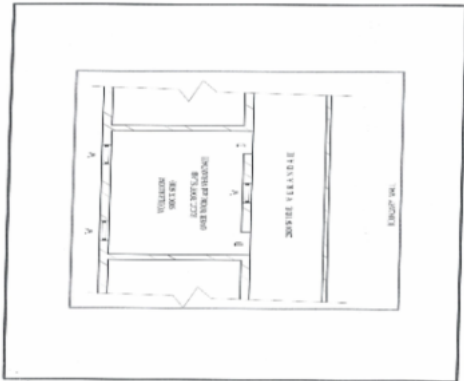

নির্বাচক নিবন্ধন আধিকারিকের স্বাক্ষর

Nazri Naksha

Google Map View

Polling Station Building Front View

Polling Station Front View

Cad View

Key MAP View

| | | | | | |
|--|------------------|--|------------------|---|------------------|
| 1 নাম : রাজু কনা পিতার নাম: জয়দেব কনা বাড়ির নং : N0042 বয়স : 52 লিঙ্গ : পুরুষ | WB/29/200/510210 | 2 নাম : শিখা কনা স্বামীর নাম: রাজু কনা বাড়ির নং : N0042 বয়স : 41 লিঙ্গ : মহিলা | GWV2168623 | 3 নাম : রাহুলদেব কনা পিতার নাম: রাজু কনা বাড়ির নং : এন0042 বয়স : 26 লিঙ্গ : পুরুষ | RGN2273217 |
| 4 নাম : পদ্মালোচন কর পিতার নাম: শরৎ কর বাড়ির নং : এন0004 বয়স : 77 লিঙ্গ : পুরুষ | GWV2051902 | 5 নাম : গুরুচরণ কর পিতার নাম: শরৎচন্দ্র কর বাড়ির নং : n0004 বয়স : 69 লিঙ্গ : পুরুষ | WB/29/200/519331 | 6 নাম : উমা রানী বেরা(কর) স্বামীর নাম: দীপঙ্কর কর বাড়ির নং : n0142 বয়স : 31 লিঙ্গ : মহিলা | RGN1871235 |
| 7 নাম : দীপঙ্কর কর পিতার নাম: নারায়ণ চন্দ্র কর বাড়ির নং : n0201 বয়স : 39 লিঙ্গ : পুরুষ | GWV2551760 | 8 নাম : মোমিতা মন্ডল(কর) স্বামীর নাম: তীর্থঙ্কর কর বাড়ির নং : n0142 বয়স : 32 লিঙ্গ : মহিলা | RGN1870948 | 9 নাম : তীর্থঙ্কর কর পিতার নাম: নারায়ণ কর বাড়ির নং : n0142 বয়স : 39 লিঙ্গ : পুরুষ | GWV2682870 |
| 10 নাম : উষারানী কর স্বামীর নাম: রবীন্দ্রনাথ কর বাড়ির নং : n0142 বয়স : 46 লিঙ্গ : মহিলা | GWV1571363 | 11 নাম : রবীন্দ্রনাথ কর পিতার নাম: নারায়ণ কর বাড়ির নং : n0142 বয়স : 48 লিঙ্গ : পুরুষ | GWV1401116 | 12 নাম : সরস্বতী কর স্বামীর নাম: নারায়ণ কর বাড়ির নং : n0142 বয়স : 68 লিঙ্গ : মহিলা | GWV2549939 |
| 13 নাম : কুম্ভারানী মাইতি(কর) স্বামীর নাম: দেবশীষ কর বাড়ির নং : n0004 বয়স : 33 লিঙ্গ : মহিলা | RGN1902147 | 14 নাম : দেবশীষ কর পিতার নাম: গুরুচরণ কর বাড়ির নং : n0004 বয়স : 42 লিঙ্গ : পুরুষ | RGN1638451 | 15 নাম : রেবারানী কর স্বামীর নাম: গুরুচরণ কর বাড়ির নং : n0004 বয়স : 64 লিঙ্গ : মহিলা | WB/29/200/519773 |
| 16 নাম : সুখদা কালসা স্বামীর নাম: মেঘনাদ কালসা বাড়ির নং : n0050 বয়স : 64 লিঙ্গ : মহিলা | WB/29/200/519799 | 17 নাম : প্রশান্ত কালসা পিতার নাম: মেঘনাথ কালসা বাড়ির নং : n0050 বয়স : 39 লিঙ্গ : পুরুষ | GWV2619724 | 18 নাম : পিপাসা কালসা স্বামীর নাম: প্রশান্ত কালসা বাড়ির নং : n0050 বয়স : 35 লিঙ্গ : মহিলা | RGN1638618 |
| 19 নাম : কাকলি মালিক স্বামীর নাম: গৌর মালিক বাড়ির নং : n0050 বয়স : 39 লিঙ্গ : মহিলা | GWV2619716 | 20 নাম : সুমিত্রা মালিক স্বামীর নাম: অরুণ মালিক বাড়ির নং : n0134 বয়স : 44 লিঙ্গ : মহিলা | GWV2421337 | 21 নাম : মেঘনাদ কালসা পিতার নাম: সুখ্য কালসা বাড়ির নং : n0050 বয়স : 71 লিঙ্গ : পুরুষ | WB/29/200/519400 |
| 22 নাম : প্রমিলা কালসা স্বামীর নাম: রামপদ কালসা বাড়ির নং : n0134 বয়স : 80 লিঙ্গ : মহিলা | WB/29/200/519624 | 23 নাম : রবীন মালিক মায়ের নাম: কাকলী মালিক বাড়ির নং : এন0050 বয়স : 26 লিঙ্গ : পুরুষ | RGN2255420 | 24 নাম : রবীন মালিক পিতার নাম: অরুণ মালিক বাড়ির নং : N0134 বয়স : 26 লিঙ্গ : পুরুষ | RGN2528867 |
| 25 নাম : প্রিয়ান্বিতা কালসা স্বামীর নাম: রবীন কালসা বাড়ির নং : N0129 বয়স : 25 লিঙ্গ : মহিলা | RGN2529014 | 26 নাম : শম্ভু কালসা পিতার নাম: নারায়ণ কালসা বাড়ির নং : এন0129 বয়স : 24 লিঙ্গ : পুরুষ | RGN2641660 | 27 নাম : রবীন কালসা পিতার নাম: নারায়ণ কালসা বাড়ির নং : এন0129 বয়স : 27 লিঙ্গ : পুরুষ | RGN2255578 |
| 28 নাম : কমল কালসা পিতার নাম: শচীন কালসা বাড়ির নং : n0123 বয়স : 44 লিঙ্গ : পুরুষ | GWV2175644 | 29 নাম : সন্তু কালসা পিতার নাম: তাপস কালসা বাড়ির নং : এন0123 বয়স : 29 লিঙ্গ : পুরুষ | RGN2848455 | 30 নাম : শুভঙ্কর কালসা অন্যান্য: কমল কালসা বাড়ির নং : এন0123 বয়স : 22 লিঙ্গ : পুরুষ | RGN2776839 |