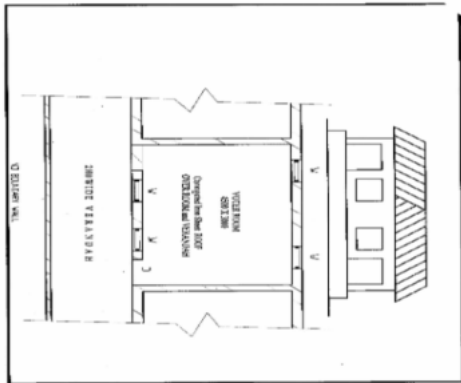

নির্বাচক নিবন্ধন আধিকারিকের স্বাক্ষর

Nazri Naksha

Google Map View

Polling Station Building Front View

Polling Station Front View

Cad View

Key MAP View

1 নাম : উত্তম অধিকারী পিতার নাম: পঞ্চানন অধিকারী বাড়ির নং : n0006 বয়স : 55 লিঙ্গ : পুরুষ	WB/29/200/528258	2 নাম : শ্যামল কুমার অধিকারী পিতার নাম: পঞ্চানন অধিকারী বাড়ির নং : n0006 বয়স : 40 লিঙ্গ : পুরুষ	RGN1326347	3 নাম : শ্যামাশ্রী অধিকারী স্বামীর নাম: উত্তম কুমার অধিকারী বাড়ির নং : n0006 বয়স : 42 লিঙ্গ : মহিলা	GWV2683837
4 নাম : অনিমা ভক্তা (অধিকারী) স্বামীর নাম: অলক কুমার অধিকারী বাড়ির নং : n0006 বয়স : 39 লিঙ্গ : মহিলা	GWV2683886	5 নাম : মহাদেব অধিকারী পিতার নাম: ক্ষুদিরাম অধিকারী বাড়ির নং : n0008 বয়স : 57 লিঙ্গ : পুরুষ	WB/29/200/528846	6 নাম : মন্দদরী অধিকারী স্বামীর নাম: মহাদেব অধিকারী বাড়ির নং : n0008 বয়স : 53 লিঙ্গ : মহিলা	GWV1560424
7 নাম : অলক কুমার অধিকারী পিতার নাম: পঞ্চানন অধিকারী বাড়ির নং : n0157 বয়স : 51 লিঙ্গ : পুরুষ	RGN1023183	8 নাম : পল্লবী অধিকারী পিতার নাম: অলোক অধিকারী বাড়ির নং : এন0006 বয়স : 21 লিঙ্গ : মহিলা	RGN2894004	9 নাম : গঙ্গা অধিকারী স্বামীর নাম: জগন্নাথ অধিকারী বাড়ির নং : n0001 বয়স : 70 লিঙ্গ : মহিলা	WB/29/200/528158
10 নাম : সোনালী পাড়ই(অধিকারী) স্বামীর নাম: সুজিত অধিকারী বাড়ির নং : n0006 বয়স : 31 লিঙ্গ : মহিলা	RGN2061240	11 নাম : সমরেশ অধিকারী পিতার নাম: যাদব চন্দ্র অধিকারী বাড়ির নং : N0003 বয়স : 29 লিঙ্গ : পুরুষ	RGN2139426	12 নাম : সত্যজিত অধিকারী পিতার নাম: নিধুরাম অধিকারী বাড়ির নং : এন0005 বয়স : 28 লিঙ্গ : পুরুষ	RGN2235927
13 নাম : সোমনাথ অধিকারী পিতার নাম: মহাদেব অধিকারী বাড়ির নং : এন0008 বয়স : 24 লিঙ্গ : পুরুষ	RGN2626141	14 নাম : অভিজিৎ অধিকারী পিতার নাম: গৌতম অধিকারী বাড়ির নং : এন0001 বয়স : 24 লিঙ্গ : পুরুষ	RGN2623668	15 নাম : সমীর অধিকারী পিতার নাম: গৌতম অধিকারী বাড়ির নং : N0001 বয়স : 28 লিঙ্গ : পুরুষ	RGN2139574
16 নাম : পঞ্চানন অধিকারী পিতার নাম: শশী অধিকারী বাড়ির নং : n0006 বয়স : 83 লিঙ্গ : পুরুষ	RGN2849727	17 নাম : পুষ্প অধিকারী স্বামীর নাম: সুকুমার অধিকারী বাড়ির নং : n0006 বয়স : 58 লিঙ্গ : মহিলা	GWV2552230	18 নাম : রঘুনাথ অধিকারী পিতার নাম: মহাদেব অধিকারী বাড়ির নং : n0008 বয়স : 30 লিঙ্গ : পুরুষ	RGN2061273
19 নাম : শুভেন্দ্র অধিকারী পিতার নাম: নিধুরাম অধিকারী বাড়ির নং : n0005 বয়স : 31 লিঙ্গ : পুরুষ	RGN2061216	20 নাম : চিরঞ্জিৎ অধিকারী পিতার নাম: সুকুমার অধিকারী বাড়ির নং : n0006 বয়স : 33 লিঙ্গ : পুরুষ	RGN1872035	21 নাম : প্রসেনজিত অধিকারী পিতার নাম: সুকুমার অধিকারী বাড়ির নং : n0006 বয়স : 37 লিঙ্গ : পুরুষ	RGN1326263
22 নাম : সুকুমার অধিকারী পিতার নাম: পঞ্চানন অধিকারী বাড়ির নং : n0006 বয়স : 63 লিঙ্গ : পুরুষ	WB/29/200/528318	23 নাম : নিধু অধিকারী পিতার নাম: সুরেন্দ্র অধিকারী বাড়ির নং : n0005 বয়স : 61 লিঙ্গ : পুরুষ	WB/29/200/528319	24 নাম : চম্পা অধিকারী স্বামীর নাম: যাদব অধিকারী বাড়ির নং : n0003 বয়স : 58 লিঙ্গ : মহিলা	WB/29/200/528958
25 নাম : যাদব অধিকারী পিতার নাম: সুরেন্দ্র অধিকারী বাড়ির নং : n0003 বয়স : 66 লিঙ্গ : পুরুষ	WB/29/200/528957	26 নাম : টুম্পা অধিকারী স্বামীর নাম: স্বপন অধিকারী বাড়ির নং : n0001 বয়স : 35 লিঙ্গ : মহিলা	RGN1758663	27 নাম : স্বপন অধিকারী পিতার নাম: জগন্নাথ অধিকারী বাড়ির নং : n0001 বয়স : 40 লিঙ্গ : পুরুষ	RGN1326446
28 নাম : সাবিত্রী অধিকারী স্বামীর নাম: গৌতম অধিকারী বাড়ির নং : n0001 বয়স : 51 লিঙ্গ : মহিলা	WB/29/200/528161	29 নাম : গৌতম অধিকারী পিতার নাম: জগন্নাথ অধিকারী বাড়ির নং : n0001 বয়স : 55 লিঙ্গ : পুরুষ	WB/29/200/528272	30 নাম : সুজিত অধিকারী পিতার নাম: পঞ্চানন অধিকারী বাড়ির নং : n0006 বয়স : 42 লিঙ্গ : পুরুষ	RGN1326339