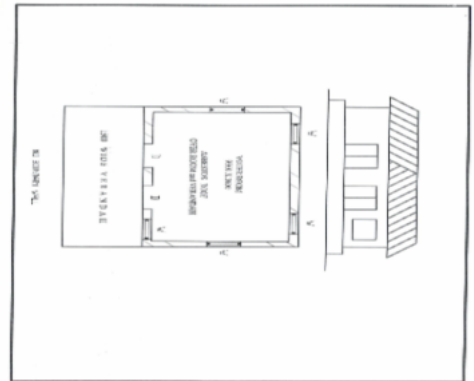

নির্বাচক নিবন্ধন আধিকারিকের স্বাক্ষর

Nazri Naksha

Google Map View

Polling Station Building Front View

Polling Station Front View

Cad View

Key MAP View

1 নাম : উত্তম অধিকারী পিতার নাম: পঞ্চানন অধিকারী বাড়ির নং : n0006 বয়স : 55 লিঙ্গ : পুরুষ	WB/29/200/528258	2 নাম : শ্যামল কুমার অধিকারী পিতার নাম: পঞ্চানন অধিকারী বাড়ির নং : n0006 বয়স : 40 লিঙ্গ : পুরুষ	RGN1326347	3 নাম : শ্যামাশ্রী অধিকারী স্বামীর নাম: উত্তম কুমার অধিকারী বাড়ির নং : n0006 বয়স : 42 লিঙ্গ : মহিলা	GWV2683837
4 নাম : অনিমা ভক্তা (অধিকারী) স্বামীর নাম: অলক কুমার অধিকারী বাড়ির নং : n0006 বয়স : 39 লিঙ্গ : মহিলা	GWV2683886	5 নাম : মহাদেব অধিকারী পিতার নাম: ক্ষুদিরাম অধিকারী বাড়ির নং : n0008 বয়স : 57 লিঙ্গ : পুরুষ	WB/29/200/528846	6 নাম : মন্দদরী অধিকারী স্বামীর নাম: মহাদেব অধিকারী বাড়ির নং : n0008 বয়স : 53 লিঙ্গ : মহিলা	GWV1560424
7 নাম : অলক কুমার অধিকারী পিতার নাম: পঞ্চানন অধিকারী বাড়ির নং : n0157 বয়স : 51 লিঙ্গ : পুরুষ	RGN1023183	8 নাম : পল্লবী অধিকারী পিতার নাম: অলোক অধিকারী বাড়ির নং : এন0006 বয়স : 21 লিঙ্গ : মহিলা	RGN2894004	9 নাম : গঙ্গা অধিকারী স্বামীর নাম: জগন্নাথ অধিকারী বাড়ির নং : n0001 বয়স : 70 লিঙ্গ : মহিলা	WB/29/200/528158
10 নাম : সোনালী পাড়ই(অধিকারী) স্বামীর নাম: সুজিত অধিকারী বাড়ির নং : n0006 বয়স : 31 লিঙ্গ : মহিলা	RGN2061240	11 নাম : সমরেশ অধিকারী পিতার নাম: যাদব চন্দ্র অধিকারী বাড়ির নং : N0003 বয়স : 29 লিঙ্গ : পুরুষ	RGN2139426	12 নাম : সত্যজিত অধিকারী পিতার নাম: নিধুরাম অধিকারী বাড়ির নং : এন0005 বয়স : 28 লিঙ্গ : পুরুষ	RGN2235927
13 নাম : সোমনাথ অধিকারী পিতার নাম: মহাদেব অধিকারী বাড়ির নং : এন0008 বয়স : 24 লিঙ্গ : পুরুষ	RGN2626141	14 নাম : অভিজিৎ অধিকারী পিতার নাম: গৌতম অধিকারী বাড়ির নং : এন0001 বয়স : 24 লিঙ্গ : পুরুষ	RGN2623668	15 নাম : সমীর অধিকারী পিতার নাম: গৌতম অধিকারী বাড়ির নং : N0001 বয়স : 28 লিঙ্গ : পুরুষ	RGN2139574
16 নাম : পঞ্চানন অধিকারী পিতার নাম: শশী অধিকারী বাড়ির নং : n0006 বয়স : 83 লিঙ্গ : পুরুষ	RGN2849727	17 নাম : পুষ্প অধিকারী স্বামীর নাম: সুকুমার অধিকারী বাড়ির নং : n0006 বয়স : 58 লিঙ্গ : মহিলা	GWV2552230	18 নাম : রঘুনাথ অধিকারী পিতার নাম: মহাদেব অধিকারী বাড়ির নং : n0008 বয়স : 30 লিঙ্গ : পুরুষ	RGN2061273
19 নাম : শুভেন্দ্র অধিকারী পিতার নাম: নিধুরাম অধিকারী বাড়ির নং : n0005 বয়স : 31 লিঙ্গ : পুরুষ	RGN2061216	20 নাম : চিরঞ্জিৎ অধিকারী পিতার নাম: সুকুমার অধিকারী বাড়ির নং : n0006 বয়স : 33 লিঙ্গ : পুরুষ	RGN1872035	21 নাম : প্রসেনজিত অধিকারী পিতার নাম: সুকুমার অধিকারী বাড়ির নং : n0006 বয়স : 37 লিঙ্গ : পুরুষ	RGN1326263
22 নাম : সুকুমার অধিকারী পিতার নাম: পঞ্চানন অধিকারী বাড়ির নং : n0006 বয়স : 63 লিঙ্গ : পুরুষ	WB/29/200/528318	23 নাম : নিধু অধিকারী পিতার নাম: সুরেন্দ্র অধিকারী বাড়ির নং : n0005 বয়স : 61 লিঙ্গ : পুরুষ	WB/29/200/528319	24 নাম : চম্পা অধিকারী স্বামীর নাম: যাদব অধিকারী বাড়ির নং : n0003 বয়স : 58 লিঙ্গ : মহিলা	WB/29/200/528958
25 নাম : যাদব অধিকারী পিতার নাম: সুরেন্দ্র অধিকারী বাড়ির নং : n0003 বয়স : 66 লিঙ্গ : পুরুষ	WB/29/200/528957	26 নাম : টুম্পা অধিকারী স্বামীর নাম: স্বপন অধিকারী বাড়ির নং : n0001 বয়স : 35 লিঙ্গ : মহিলা	RGN1758663	27 নাম : স্বপন অধিকারী পিতার নাম: জগন্নাথ অধিকারী বাড়ির নং : n0001 বয়স : 40 লিঙ্গ : পুরুষ	RGN1326446
28 নাম : সাবিত্রী অধিকারী স্বামীর নাম: গৌতম অধিকারী বাড়ির নং : n0001 বয়স : 51 লিঙ্গ : মহিলা	WB/29/200/528161	29 নাম : গৌতম অধিকারী পিতার নাম: জগন্নাথ অধিকারী বাড়ির নং : n0001 বয়স : 55 লিঙ্গ : পুরুষ	WB/29/200/528272	30 নাম : সুজিত অধিকারী পিতার নাম: পঞ্চানন অধিকারী বাড়ির নং : n0006 বয়স : 42 লিঙ্গ : পুরুষ	RGN1326339