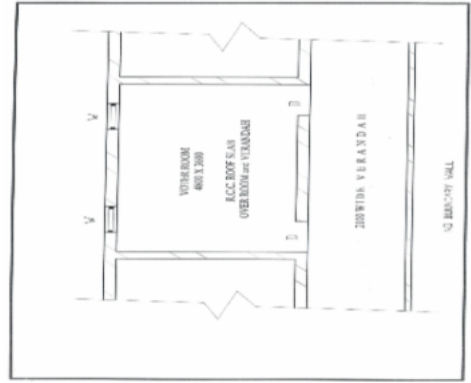

নির্বাচক নিবন্ধন আধিকারিকের স্বাক্ষর

Nazri Naksha

Google Map View

Polling Station Building Front View

Polling Station Front View

Cad View

Key MAP View

| | | | | | |
|---|--------------------------------|---|--------------------------------|---|--------------------------------|
| 1 নাম : সেক আনসুদ্দিন পিতার নাম : সেক মনিরুদ্দিন বাড়ির নং : n0208 বয়স : 43 লিঙ্গ : পুরুষ | GWV2552313 ফটো উপলব্ধ | 2 নাম : মঞ্জুরা খাতুন (বিবি) পিতার নাম : সেক মনিরুদ্দিন বাড়ির নং : n0208 বয়স : 39 লিঙ্গ : মহিলা | RGN1993047 ফটো উপলব্ধ | 3 নাম : সেক ওসিমুদ্দিন পিতার নাম : সেক মনিরুদ্দিন বাড়ির নং : n0208 বয়স : 38 লিঙ্গ : পুরুষ | RGN1470442 ফটো উপলব্ধ |
| 4 নাম : কোহিনুর খাতুন (বিবি) স্বামীর নাম : সেক ওসিমুদ্দিন বাড়ির নং : n0208 বয়স : 38 লিঙ্গ : মহিলা | RGN1639418 ফটো উপলব্ধ | 5 নাম : সেক কাসিমুদ্দিন পিতার নাম : সেক মনিরুদ্দিন বাড়ির নং : n0208 বয়স : 36 লিঙ্গ : পুরুষ | RGN1470400 ফটো উপলব্ধ | 6 নাম : সেক ফিরোজ পিতার নাম : সেক মনিরুদ্দিন বাড়ির নং : n0208 বয়স : 34 লিঙ্গ : পুরুষ | RGN1639780 ফটো উপলব্ধ |
| 7 নাম : সেক নাসিমুদ্দিন পিতার নাম : সেক মনিরুদ্দিন বাড়ির নং : n0208 বয়স : 30 লিঙ্গ : পুরুষ | RGN1962836 ফটো উপলব্ধ | 8 নাম : আনসারি বিবি স্বামীর নাম : সেক শামসুদ্দিন বাড়ির নং : n0208 বয়স : 43 লিঙ্গ : মহিলা | GWV2177533 ফটো উপলব্ধ | 9 নাম : সেক জোসিমুদ্দিন পিতার নাম : সেক মনিরুদ্দিন বাড়ির নং : n0208 বয়স : 36 লিঙ্গ : পুরুষ | RGN1470301 ফটো উপলব্ধ |
| 10 নাম : সাবিনা খাতুন (বিবি) স্বামীর নাম : সেক মনিরুদ্দিন বাড়ির নং : n0208 বয়স : 36 লিঙ্গ : মহিলা | RGN1639756 ফটো উপলব্ধ | 11 নাম : আসমা বিবি স্বামীর নাম : সেক সোলেমান বাড়ির নং : n0209 বয়স : 69 লিঙ্গ : মহিলা | WB/29/200/528431 ফটো উপলব্ধ | 12 নাম : সেক জামসেদ পিতার নাম : সেক সোলেমান বাড়ির নং : n0209 বয়স : 55 লিঙ্গ : পুরুষ | GWV2177566 ফটো উপলব্ধ |
| 13 নাম : আনোয়ারা বিবি স্বামীর নাম : সেক আব্দুল কাদের বাড়ির নং : n0211 বয়স : 52 লিঙ্গ : মহিলা | WB/29/200/528345 ফটো উপলব্ধ | 14 নাম : উসিয়ারা বিবি স্বামীর নাম : মুসলেম খাঁ বাড়ির নং : n0213 বয়স : 71 লিঙ্গ : মহিলা | WB/29/200/528245 ফটো উপলব্ধ | 15 নাম : রহিমা বিবি স্বামীর নাম : সেক মফিজুল বাড়ির নং : n0213 বয়স : 65 লিঙ্গ : মহিলা | GWV2424844 ফটো উপলব্ধ |
| 16 নাম : সেক মুজিদ পিতার নাম : সেক সালেম বাড়ির নং : n0207 বয়স : 35 লিঙ্গ : মহিলা | RGN1469907 ফটো উপলব্ধ | 17 নাম : রুনা খাতুন (বিবি) স্বামীর নাম : সেক মুজিদ বাড়ির নং : n0207 বয়স : 31 লিঙ্গ : মহিলা | RGN1962893 ফটো উপলব্ধ | 18 নাম : মাকসুদা খাতুন (বিবি) স্বামীর নাম : সেক মুসিবুল বাড়ির নং : n0207 বয়স : 34 লিঙ্গ : মহিলা | RGN1570589 ফটো উপলব্ধ |
| 19 নাম : সেক সফিক পিতার নাম : সেক মফিজুল বাড়ির নং : n0213 বয়স : 39 লিঙ্গ : পুরুষ | RGN1470178 ফটো উপলব্ধ | 20 নাম : মনজুরা বিবি স্বামীর নাম : সেক সফিক বাড়ির নং : n0213 বয়স : 34 লিঙ্গ : মহিলা | RGN1963016 ফটো উপলব্ধ | 21 নাম : সেক সাবির পিতার নাম : সেক মফিজুল বাড়ির নং : n0213 বয়স : 34 লিঙ্গ : পুরুষ | RGN1639723 ফটো উপলব্ধ |
| 22 নাম : সেক আমির পিতার নাম : সেক মফিজুল বাড়ির নং : n0213 বয়স : 32 লিঙ্গ : পুরুষ | RGN1758739 ফটো উপলব্ধ | 23 নাম : সেখ বাবলু পিতার নাম : সেখ মফিজুল বাড়ির নং : n0213 বয়স : 51 লিঙ্গ : পুরুষ | GWV2424869 ফটো উপলব্ধ | 24 নাম : আনুরা বিবি স্বামীর নাম : সেক বাবলু বাড়ির নং : n0213 বয়স : 47 লিঙ্গ : মহিলা | GWV1379700 ফটো উপলব্ধ |
| 25 নাম : উসিউর রহমান খান পিতার নাম : মুসলেম খান বাড়ির নং : n0213 বয়স : 42 লিঙ্গ : পুরুষ | GWV2609238 ফটো উপলব্ধ | 26 নাম : মসিউর রহমান খান পিতার নাম : মুসলেম খান বাড়ির নং : n0213 বয়স : 41 লিঙ্গ : পুরুষ | GWV2609246 ফটো উপলব্ধ | 27 নাম : হাসিনা বিবি স্বামীর নাম : আইনুদ্দিন খাঁ বাড়ির নং : n0196 বয়স : 88 লিঙ্গ : মহিলা | WB/29/200/528224 ফটো উপলব্ধ |
| 28 নাম : ফিরোজ খাঁ পিতার নাম : আইনুদ্দিন খাঁ বাড়ির নং : n0196 বয়স : 58 লিঙ্গ : পুরুষ | WB/29/200/528233 ফটো উপলব্ধ | 29 নাম : খয়রুননেশা বিবি স্বামীর নাম : ফিরোজ খাঁ বাড়ির নং : n0196 বয়স : 50 লিঙ্গ : মহিলা | GWV2177822 ফটো উপলব্ধ | 30 নাম : রিজিয়া বিবি স্বামীর নাম : সেক হাদি আনসারি বাড়ির নং : n0197 বয়স : 68 লিঙ্গ : মহিলা | WB/29/200/528810 ফটো উপলব্ধ |