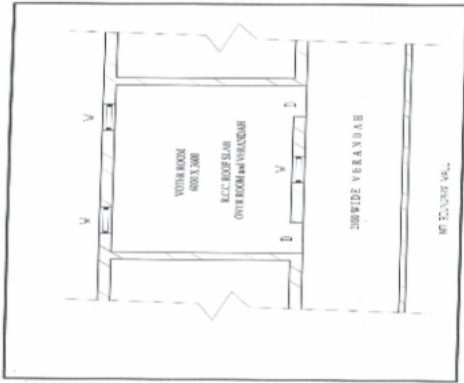

নির্বাচক নিবন্ধন আধিকারিকের স্বাক্ষর

Nazri Naksha

Google Map View

Polling Station Building Front View

Polling Station Front View

Cad View

Key MAP View

| | | | | | |
|---|--------------------------------|---|--------------------------------|---|--------------------------------|
| 1 নাম : সেক আনসুদ্দিন পিতার নাম : সেক মনিরুদ্দিন বাড়ির নং : n0208 বয়স : 43 লিঙ্গ : পুরুষ | GWV2552313 ফটো উপলব্ধ | 2 নাম : মঞ্জুরা খাতুন (বিবি) পিতার নাম : সেক মনিরুদ্দিন বাড়ির নং : n0208 বয়স : 39 লিঙ্গ : মহিলা | RGN1993047 ফটো উপলব্ধ | 3 নাম : সেক ওসিমুদ্দিন পিতার নাম : সেক মনিরুদ্দিন বাড়ির নং : n0208 বয়স : 38 লিঙ্গ : পুরুষ | RGN1470442 ফটো উপলব্ধ |
| 4 নাম : কোহিনুর খাতুন (বিবি) স্বামীর নাম : সেক ওসিমুদ্দিন বাড়ির নং : n0208 বয়স : 38 লিঙ্গ : মহিলা | RGN1639418 ফটো উপলব্ধ | 5 নাম : সেক কাসিমুদ্দিন পিতার নাম : সেক মনিরুদ্দিন বাড়ির নং : n0208 বয়স : 36 লিঙ্গ : পুরুষ | RGN1470400 ফটো উপলব্ধ | 6 নাম : সেক ফিরোজ পিতার নাম : সেক মনিরুদ্দিন বাড়ির নং : n0208 বয়স : 34 লিঙ্গ : পুরুষ | RGN1639780 ফটো উপলব্ধ |
| 7 নাম : সেক নাসিমুদ্দিন পিতার নাম : সেক মনিরুদ্দিন বাড়ির নং : n0208 বয়স : 30 লিঙ্গ : পুরুষ | RGN1962836 ফটো উপলব্ধ | 8 নাম : আনসারি বিবি স্বামীর নাম : সেক শামসুদ্দিন বাড়ির নং : n0208 বয়স : 43 লিঙ্গ : মহিলা | GWV2177533 ফটো উপলব্ধ | 9 নাম : সেক জোসিমুদ্দিন পিতার নাম : সেক মনিরুদ্দিন বাড়ির নং : n0208 বয়স : 36 লিঙ্গ : পুরুষ | RGN1470301 ফটো উপলব্ধ |
| 10 নাম : সাবিনা খাতুন (বিবি) স্বামীর নাম : সেক মনিরুদ্দিন বাড়ির নং : n0208 বয়স : 36 লিঙ্গ : মহিলা | RGN1639756 ফটো উপলব্ধ | 11 নাম : আসমা বিবি স্বামীর নাম : সেক সোলেমান বাড়ির নং : n0209 বয়স : 69 লিঙ্গ : মহিলা | WB/29/200/528431 ফটো উপলব্ধ | 12 নাম : সেক জামসেদ পিতার নাম : সেক সোলেমান বাড়ির নং : n0209 বয়স : 55 লিঙ্গ : পুরুষ | GWV2177566 ফটো উপলব্ধ |
| 13 নাম : আনোয়ারা বিবি স্বামীর নাম : সেক আব্দুল কাদের বাড়ির নং : n0211 বয়স : 52 লিঙ্গ : মহিলা | WB/29/200/528345 ফটো উপলব্ধ | 14 নাম : উসিয়ারা বিবি স্বামীর নাম : মুসলেম খাঁ বাড়ির নং : n0213 বয়স : 71 লিঙ্গ : মহিলা | WB/29/200/528245 ফটো উপলব্ধ | 15 নাম : রহিমা বিবি স্বামীর নাম : সেক মফিজুল বাড়ির নং : n0213 বয়স : 65 লিঙ্গ : মহিলা | GWV2424844 ফটো উপলব্ধ |
| 16 নাম : সেক মুজিদ পিতার নাম : সেক সালেম বাড়ির নং : n0207 বয়স : 35 লিঙ্গ : মহিলা | RGN1469907 ফটো উপলব্ধ | 17 নাম : রুনা খাতুন (বিবি) স্বামীর নাম : সেক মুজিদ বাড়ির নং : n0207 বয়স : 31 লিঙ্গ : মহিলা | RGN1962893 ফটো উপলব্ধ | 18 নাম : মাকসুদা খাতুন (বিবি) স্বামীর নাম : সেক মুসিবুল বাড়ির নং : n0207 বয়স : 34 লিঙ্গ : মহিলা | RGN1570589 ফটো উপলব্ধ |
| 19 নাম : সেক সফিক পিতার নাম : সেক মফিজুল বাড়ির নং : n0213 বয়স : 39 লিঙ্গ : পুরুষ | RGN1470178 ফটো উপলব্ধ | 20 নাম : মনজুরা বিবি স্বামীর নাম : সেক সফিক বাড়ির নং : n0213 বয়স : 34 লিঙ্গ : মহিলা | RGN1963016 ফটো উপলব্ধ | 21 নাম : সেক সাবির পিতার নাম : সেক মফিজুল বাড়ির নং : n0213 বয়স : 34 লিঙ্গ : পুরুষ | RGN1639723 ফটো উপলব্ধ |
| 22 নাম : সেক আমির পিতার নাম : সেক মফিজুল বাড়ির নং : n0213 বয়স : 32 লিঙ্গ : পুরুষ | RGN1758739 ফটো উপলব্ধ | 23 নাম : সেখ বাবলু পিতার নাম : সেখ মফিজুল বাড়ির নং : n0213 বয়স : 51 লিঙ্গ : পুরুষ | GWV2424869 ফটো উপলব্ধ | 24 নাম : আনুরা বিবি স্বামীর নাম : সেক বাবলু বাড়ির নং : n0213 বয়স : 47 লিঙ্গ : মহিলা | GWV1379700 ফটো উপলব্ধ |
| 25 নাম : উসিউর রহমান খান পিতার নাম : মুসলেম খান বাড়ির নং : n0213 বয়স : 42 লিঙ্গ : পুরুষ | GWV2609238 ফটো উপলব্ধ | 26 নাম : মসিউর রহমান খান পিতার নাম : মুসলেম খান বাড়ির নং : n0213 বয়স : 41 লিঙ্গ : পুরুষ | GWV2609246 ফটো উপলব্ধ | 27 নাম : হাসিনা বিবি স্বামীর নাম : আইনুদ্দিন খাঁ বাড়ির নং : n0196 বয়স : 88 লিঙ্গ : মহিলা | WB/29/200/528224 ফটো উপলব্ধ |
| 28 নাম : ফিরোজ খাঁ পিতার নাম : আইনুদ্দিন খাঁ বাড়ির নং : n0196 বয়স : 58 লিঙ্গ : পুরুষ | WB/29/200/528233 ফটো উপলব্ধ | 29 নাম : খয়রুননেশা বিবি স্বামীর নাম : ফিরোজ খাঁ বাড়ির নং : n0196 বয়স : 50 লিঙ্গ : মহিলা | GWV2177822 ফটো উপলব্ধ | 30 নাম : রিজিয়া বিবি স্বামীর নাম : সেক হাদি আনসারি বাড়ির নং : n0197 বয়স : 68 লিঙ্গ : মহিলা | WB/29/200/528810 ফটো উপলব্ধ |